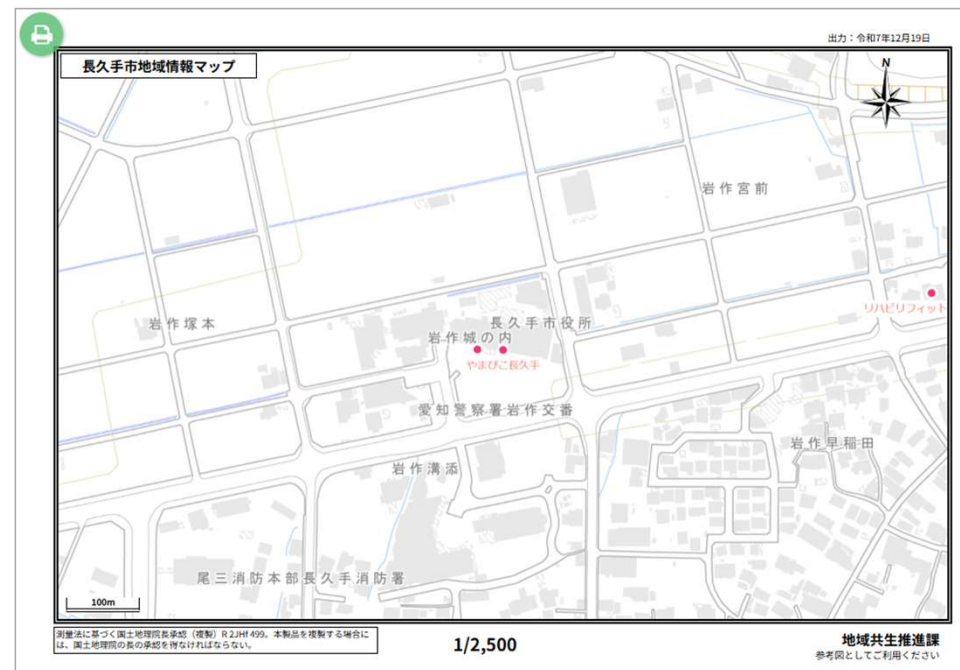

03 | 印刷機能

印刷する ×

用紙
A4 ▼

向き
よこ ▼

縮尺
1/2500 ▼

実行

①印刷用紙・向き・縮尺を指定し実行します。

印刷プレビューが表示されます。

※ご利用のプリンター設定によっては拡大/縮小される場合がございますので「実際のサイズ」になっているかご確認ください。