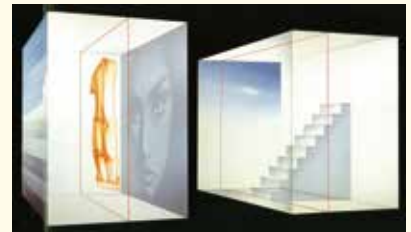

6/2(日) 長久手フィルハーモニー
管弦楽団 第30回定期演奏会

6/8(土)、9(日) ぞうれっしゃがやってきた

愛と知のちから
パートXⅢ(感動とおあまりみたび)
あいちトリエンナーレ2019にむけて
三尾公三・上田薫展
— 時代を超えるリアルと幻想

HPを見る

記事ID 11255

時 4月17日(水)~25日(木)
10:00~19:00(22日休館)

場 展示室

内 三尾公三氏は、不思議な遠近感をはらんだクールで幻想的な非日常空間を描き、人と人、人と自然、人と絵画など、さまざまな絆を表現しています。上田薫氏は、卵やジャム、スプーンといった「モノ」を、上田氏独自の優れたリアリズム表現で絵画化しています。多くの作品は、光できらきらと輝いているように見え、本物と見間違えるほどです。ファンタジックアートの巨匠・三尾公三と、スーパーリアリズムの巨匠・上田薫の作品を間近で見ることができる贅沢な企画です。ぜひ、ご自身の目でお楽しみください。