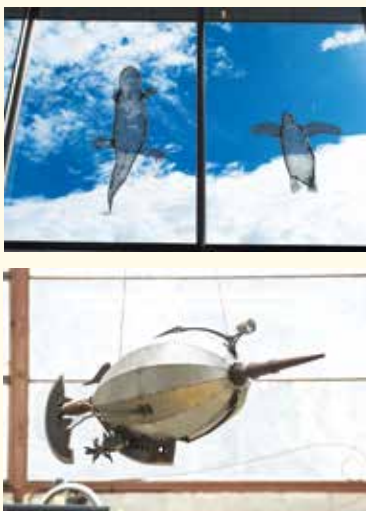

創造スタッフ企画

はしひろのり こばやしだい ち
橋寛憲・小林大地

美術作品展 (記事ID 13823)

HPを見る

美術系創造スタッフの2人が作家として作っている作品と、文化の家に「面白い空間」を作ろうと行ってきた仕事を展示します。

時 **2月19日(水)～3月1日(日)**
※2月25日(火)は休館
10:00～19:00(最終日は17:00まで)

場 展示室 ほか

内 【出展】橋 寛憲、小林大地

¥ 無料