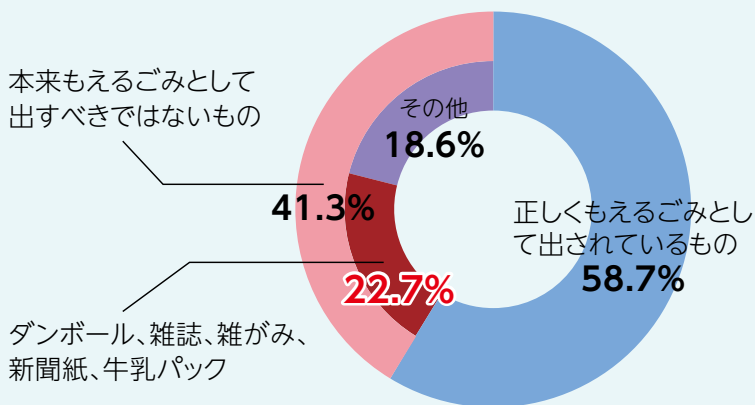

もえるごみ組成調査の結果(平成27年3月実施)