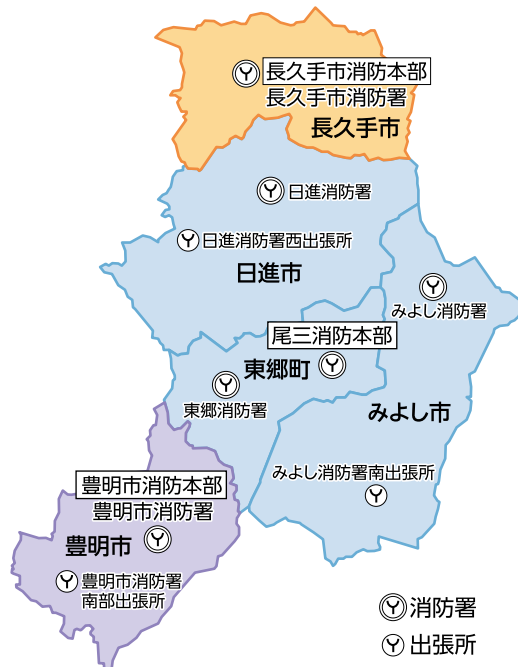

長久手市は、平成28年4月から、日進市、みよし市、東郷町を管轄する尾三消防組合と豊明市との間で、消防の広域化について検討を開始しました。

既に、この地域では、平成25年4月から119番通報の受付や火災等出動指令を行う共同指令センターを運用していますが、さらに連携を強め、各種災害への対応力を強化することを目的に、消防の広域化を目指します。

※消防の広域化とは、「二以上の市町村が消防業務（消防団を除く。）を共同で行うこと。」を言います。

消防の広域化は、災害出動時の現場到着時間の短縮や出動態勢の強化、業務の高度化・専門化、装備・資機材の充実など、たくさんのメリットが考えられます。

今後、広報ながくてやホームページ上で定期的に消防広域化に関して情報提供していきます。

長久手市と消防広域化を検討している消防本部

協議会の設立

平成28年4月12日、消防の広域化を検討する組織として、「尾三消防組合・豊明市・長久手市消防広域化協議会」を設立しました。

今後、広域化後の消防の円滑な運営を確保するための基本方針、消防本部の位置、名称及び市町村の防災に係る関係機関相互間の連携に関する事項などの、検討・協議を行っていきます。

愛知県から消防広域化重点地域に指定されました

平成28年3月28日、長久手市、日進市、みよし市、東郷町及び豊明市は、広域化の取組を先行して重点的に取り組む必要がある地域として、愛知県知事から県内初の消防広域化重点地域の指定を受けました。