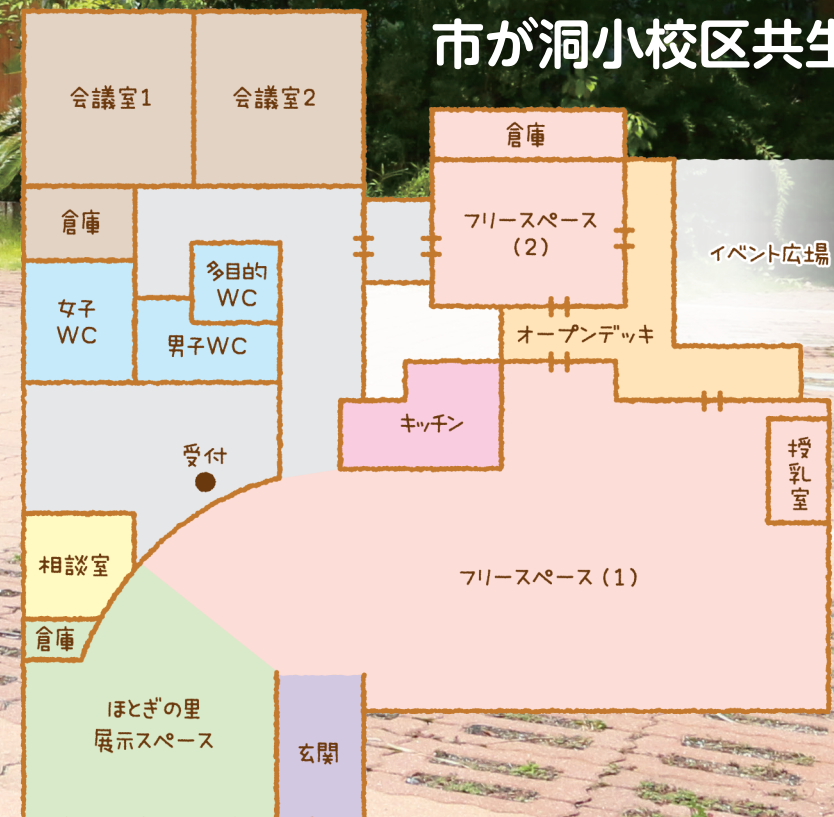

市が洞小校区 共生ステーションが完成!

問 たつせがある課 ☎56-0602

地域共生ステーションとは、地域で気軽に集い、語り、地域の様々な課題に対する取り組みを行うための拠点となる「場」です。小学校区単位の組織であるまちづくり協議会による地域運営をめざしています。

この度、市内2つ目となる市が洞小校区共生ステーションが11月1日(水)13:00から新たにオープンします。オープンに先立ち内覧会を開催しますので、ぜひご参加ください。

内覧会のご案内

[HPを見る](#) (記事ID 10555)

時 10月29日(日)10:00~12:00

場 市が洞小校区共生ステーション
(卯塚一丁目101番地)

これまでの取り組み

市が洞小学校区の地域共生ステーションを地域みなさんで考え、つくっていくためのワークショップが全4回行われ、約120人の多世代の方が集まりました。

運営協議会の 委員募集

市が洞小校区共生ステーションの利用方法を考える市が洞小校区共生ステーション運営協議会の委員を募集します。

詳細は市HPをご覧ください。

申 10月31日(火)17:00までに
たつせがある課へ申込書を提出

第1回 運営協議会
11月26日(日)10:00~12:00

市が洞小校区共生ステーションの概要

開館日
平成29年11月1日(水)
(11月1日は13:00から)

利用時間
9:00~17:00

休館日
年末年始
(12月28日~1月4日)

施設
フリースペース、会議室、
ほとぎの里展示スペース、
キッチン、授乳コーナー