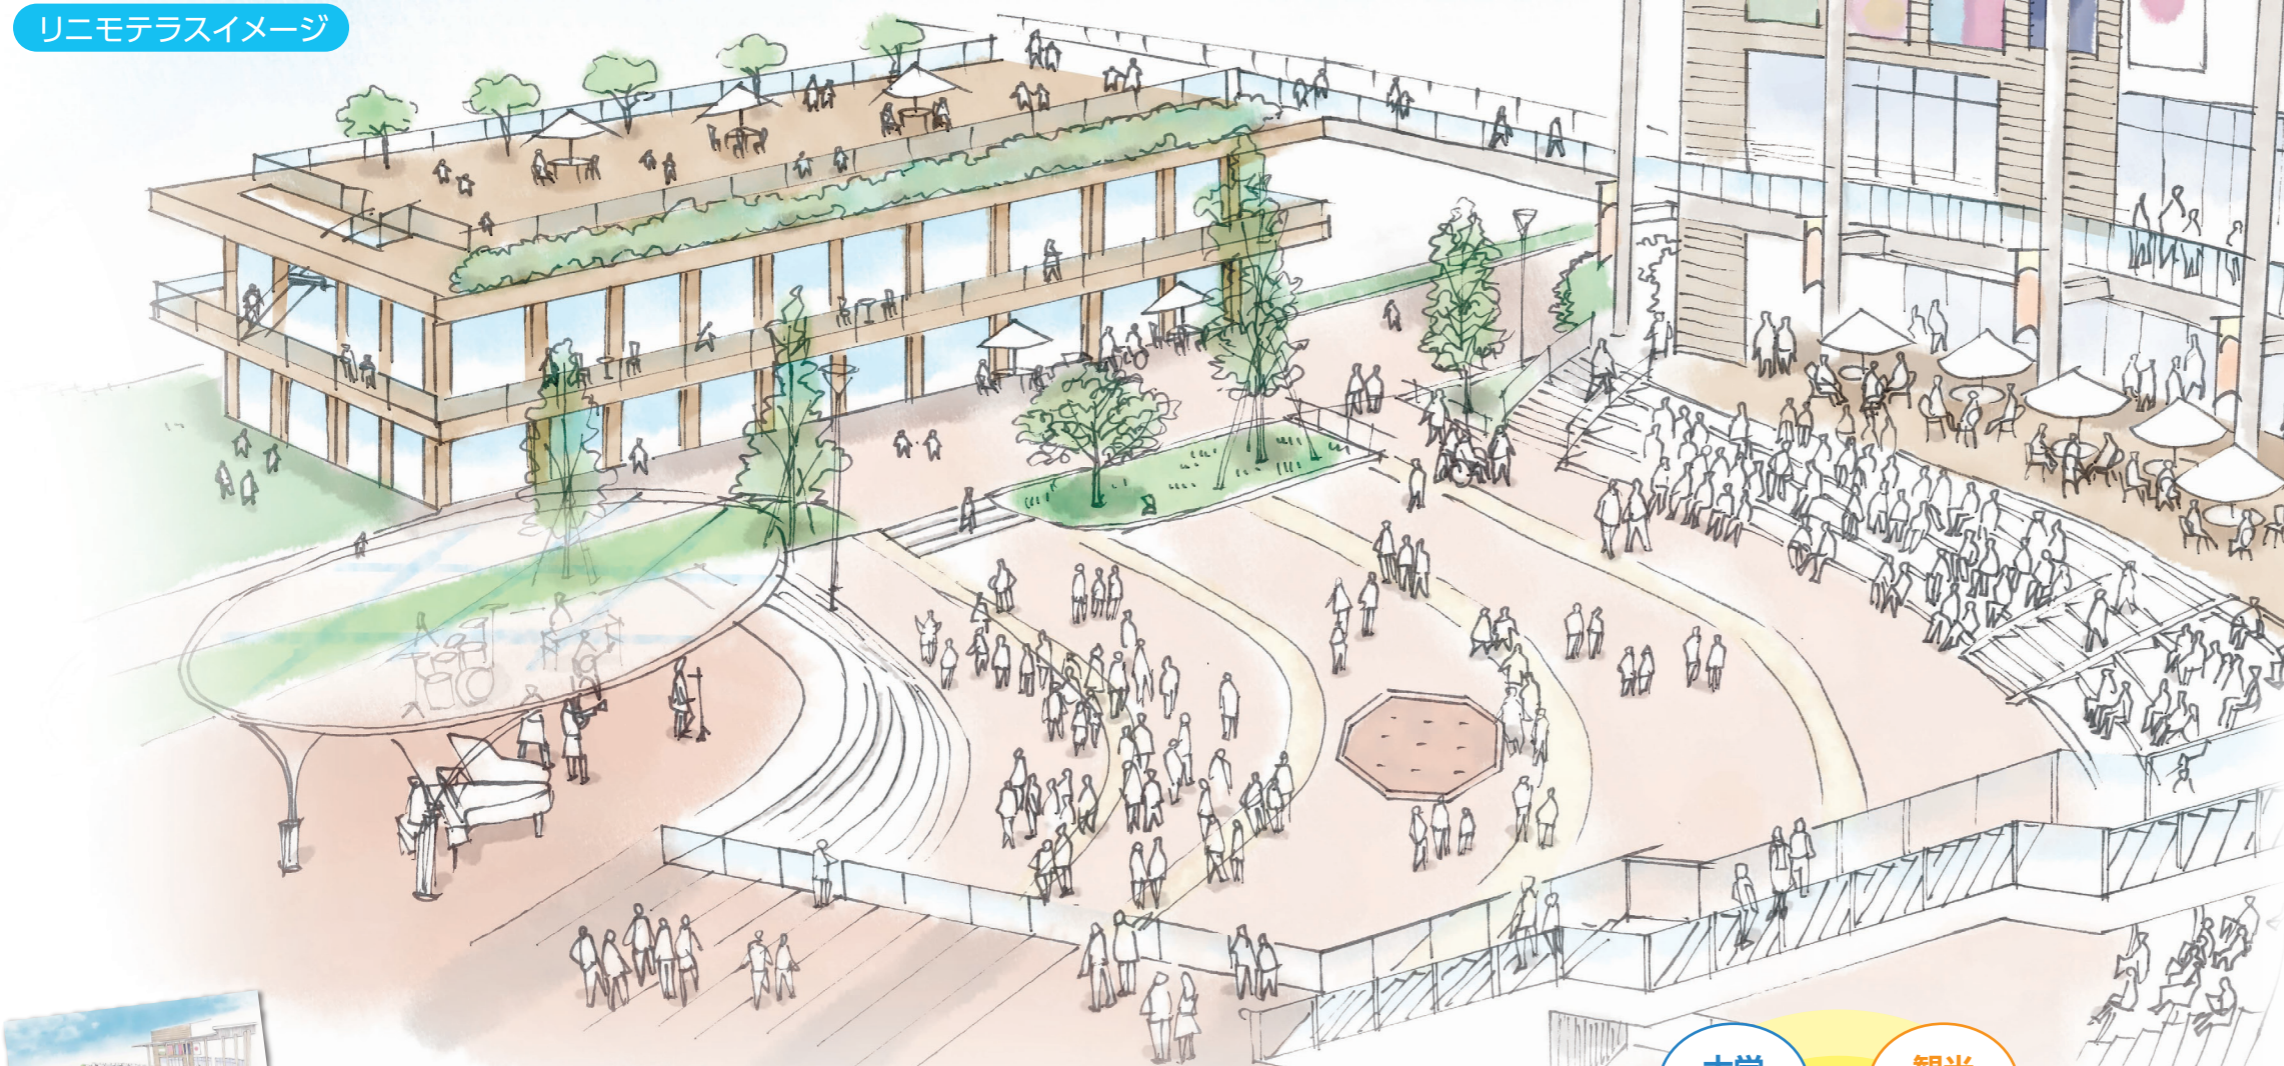

# みんなで作ろう!リリモテラス公益施設

HPを見る 問 たつせがある課 ☎56-0641 記事ID 7144

リリモテラスとは、リリモ長久手古戦場駅の北側に広がる駅前広場、長久手中央2号公園、大型商業施設の一部にリリモテラス公益施設(仮称)を含んだ空間のことです。ここをまちの新たな顔として整備し、訪れる人をもてなす空間を創出します。

しかし、この公益施設の具体的な整備内容、運営方法などはまだ決まっていません。

## リリモテラスイメージ

リリモテラスをけん引する施設、リリモテラス公益施設(仮称)は、「リリモテラス公益施設(仮称)整備基本計画」を策定し、施設整備の基本的な方向性が決まりました。

## リリモテラス公益施設(仮称)整備基本計画

施設コンセプトを「新たなつながりをデザインする場」とし、長久手市を特徴づける4つのテーマ、「大学連携」「観光交流」「多文化共生」「子育て支援」を軸にして、さまざまな分野とのつながりのデザインが可能なプラットフォームとして整備します。

## 100プロジェクト実施中!!

100プロジェクトとは、リリモテラス公益施設(仮称)の使い方のモデルを実践する取り組みです。より多くの市民のみなさんに参加してもらうことで、リリモテラス公益施設(仮称)のことを知ってもらい、活動を通じて新しい仲間とのつながりをつくることを大切にしています。また、このプロジェクトは、施設整備後に市民主体で実施していく様々な取り組みの実証実験的な位置づけでもあります。