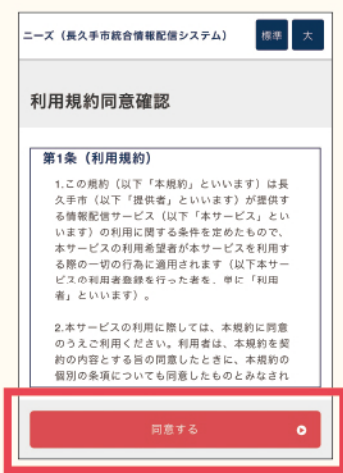

4 利用規約を確認、よろしければ「同意する」をタップ