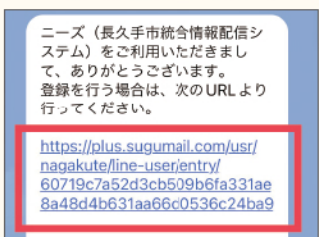

市公式 LINE 友だち募集中

問 情報課 ☎56-0601

2023年4月からLINEで各課から皆さんに直接情報配信しています。今まで市が配信していた安心メールによる防災・防犯情報に加え、ごみ、子育て、福祉等、さまざまな情報が配信されます。友だち登録後、受信したい情報カテゴリを選択してください。

登録方法

1 二次元コードからアクセス

2 市公式LINEを友だち登録

3 届いたメッセージ内に記載されるURLをタップ

4 利用規約を確認、よろしければ「同意する」をタップ

5 ほしい情報に☑等をして、「確認画面へ」をタップ

6 内容確認後、間違いがなければ「登録」をタップ

7 登録完了メッセージが届きます

ふれあい つながり みんなが楽しむまちづくり
西小学校区まちづくり協議会

常任委員会・運営会議を開催しました

第4回常任委員会(9月10日)、第2回運営会議(9月24日)を開催しました。各事業について現状報告や今後予定している事業の説明と承認、相談員からの報告などを行いました。