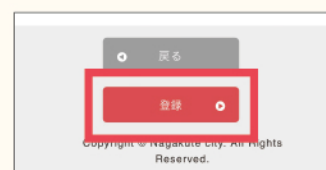

市公式 LINE 友だち募集中

問 情報課 ☎56-0601

2023年4月からLINEで各課から皆さんに直接情報配信しています。今まで市が配信していた安心メールによる防災・防犯情報に加え、ごみ、子育て、福祉等、さまざまな情報が配信されます。友だち登録後、受信したい情報カテゴリを選択してください。

登録方法

1 二次元コードからアクセス

2 市公式LINEを友だち登録

3 届いたメッセージ内に記載されるURLをタップ

4 利用規約を確認、よろしければ「同意する」をタップ

5 ほしい情報に☑等をして、「確認画面へ」をタップ

6 内容確認後、間違いがなければ「登録」をタップ

7 登録完了メッセージが届きます

ふれあい つながり みんなが楽しむまちづくり
西小学校区まちづくり協議会

常任委員会・運営会議を開催しました

第4回常任委員会(9月10日)、第2回運営会議(9月24日)を開催しました。各事業について現状報告や今後予定している事業の説明と承認、相談員からの報告などを行いました。

承認事項

- ・まち協フェスティバル(12月2日)の開催
- ・クリスマスコンサート(12月16日)の開催
- ・西小学校区に転入してきた方に校区とまち協、ステーションについて紹介するチラシをお渡しする「Welcome西小学校区」企画の始動

●「お月見どろぼう」イベントにご協力ありがとうございました。

問 西小学校区共生ステーション ☎64-5331
✉ nishi.no.machikyo@gmail.com

イチー スマイルトリオ **市が洞小学校区まちづくり協議会**

市が洞共生ステーション祭りと、森の音楽祭の開催

- ◆今年度も「市が洞共生ステーション祭り」を11月26日(日)に開催予定です。前回同様に餅つきや、ぜんざいを始め、ステーション登録団体による各種催し物と今回初企画である子どもたちによる“子どものお店”も出展予定です。(まち協、連合会・地区社協共催)
- ◆「森の音楽祭」を11月5日(日)に開催予定です。愛知淑徳大学サスフォー(Fsus4)による演奏のほか、今回初参加の“どんぐりーず”等を加え、お子さまからシニアの方まで楽しめる音楽祭にしていきます。(みなみ里山クラブ、まち協共催)

どちらのイベントも、多くの方々のご参加をお待ちしています。
※上記の日程等の詳細は、HP、閲覧、屋外掲示板等でお知らせします。

問 市が洞小学校区共生ステーション ☎61-5914

ご近所で「いつもと違う」と気づいたときはお電話ください

長久手市地域見守り安心ほっとライン

☎0561-63-5556(24時間 365日受付)

広報ながくてについて この広報紙の無断転載を禁じます。視覚障がい者のみなさんにも家族から読んであげてください。

この広報紙は、植物油インキを使用しています。

UD FONT 見やすいユニバーサルデザインフォントを採用しています。