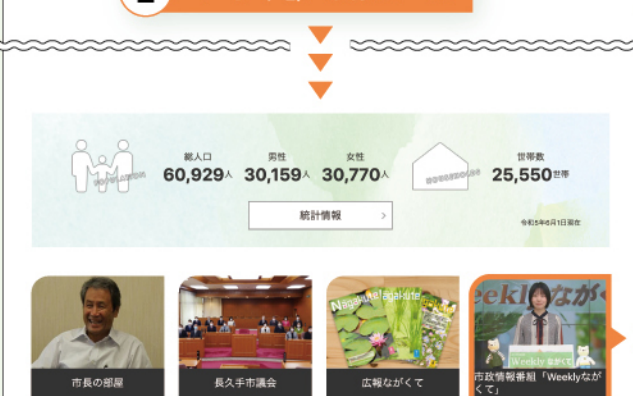

問 情報課 ☎56-0601

市内で行われたイベントや地域のみなさんの活動などを、週替わりでお伝えするひまわりネットワークの「Weeklyながくて(10分番組)」。メールチャンネル(CATV125ch)とひまわり12(地デジ12)で毎日放送中! また、番組の主な内容は、市HPからもご覧いただけます。トップページの下部右側の市政情報番組「Weeklyながくて」をクリックしてください。

二次元コードからも番組を
ご覧いただけます

アクセス方法

1 長久手市トップページ

2 ページ下部へスクロール

3 「Weeklyながくて」をクリック

4 Weeklyながくて視聴ページ

2023年6月19日(月) 放送内容

ニュース	特集
 再生する ● 令和5年度 成年後見セミナー	 再生する ● 【地域のわ】 市が洞小校区共生ステーション

2023年6月12日(月) 放送内容