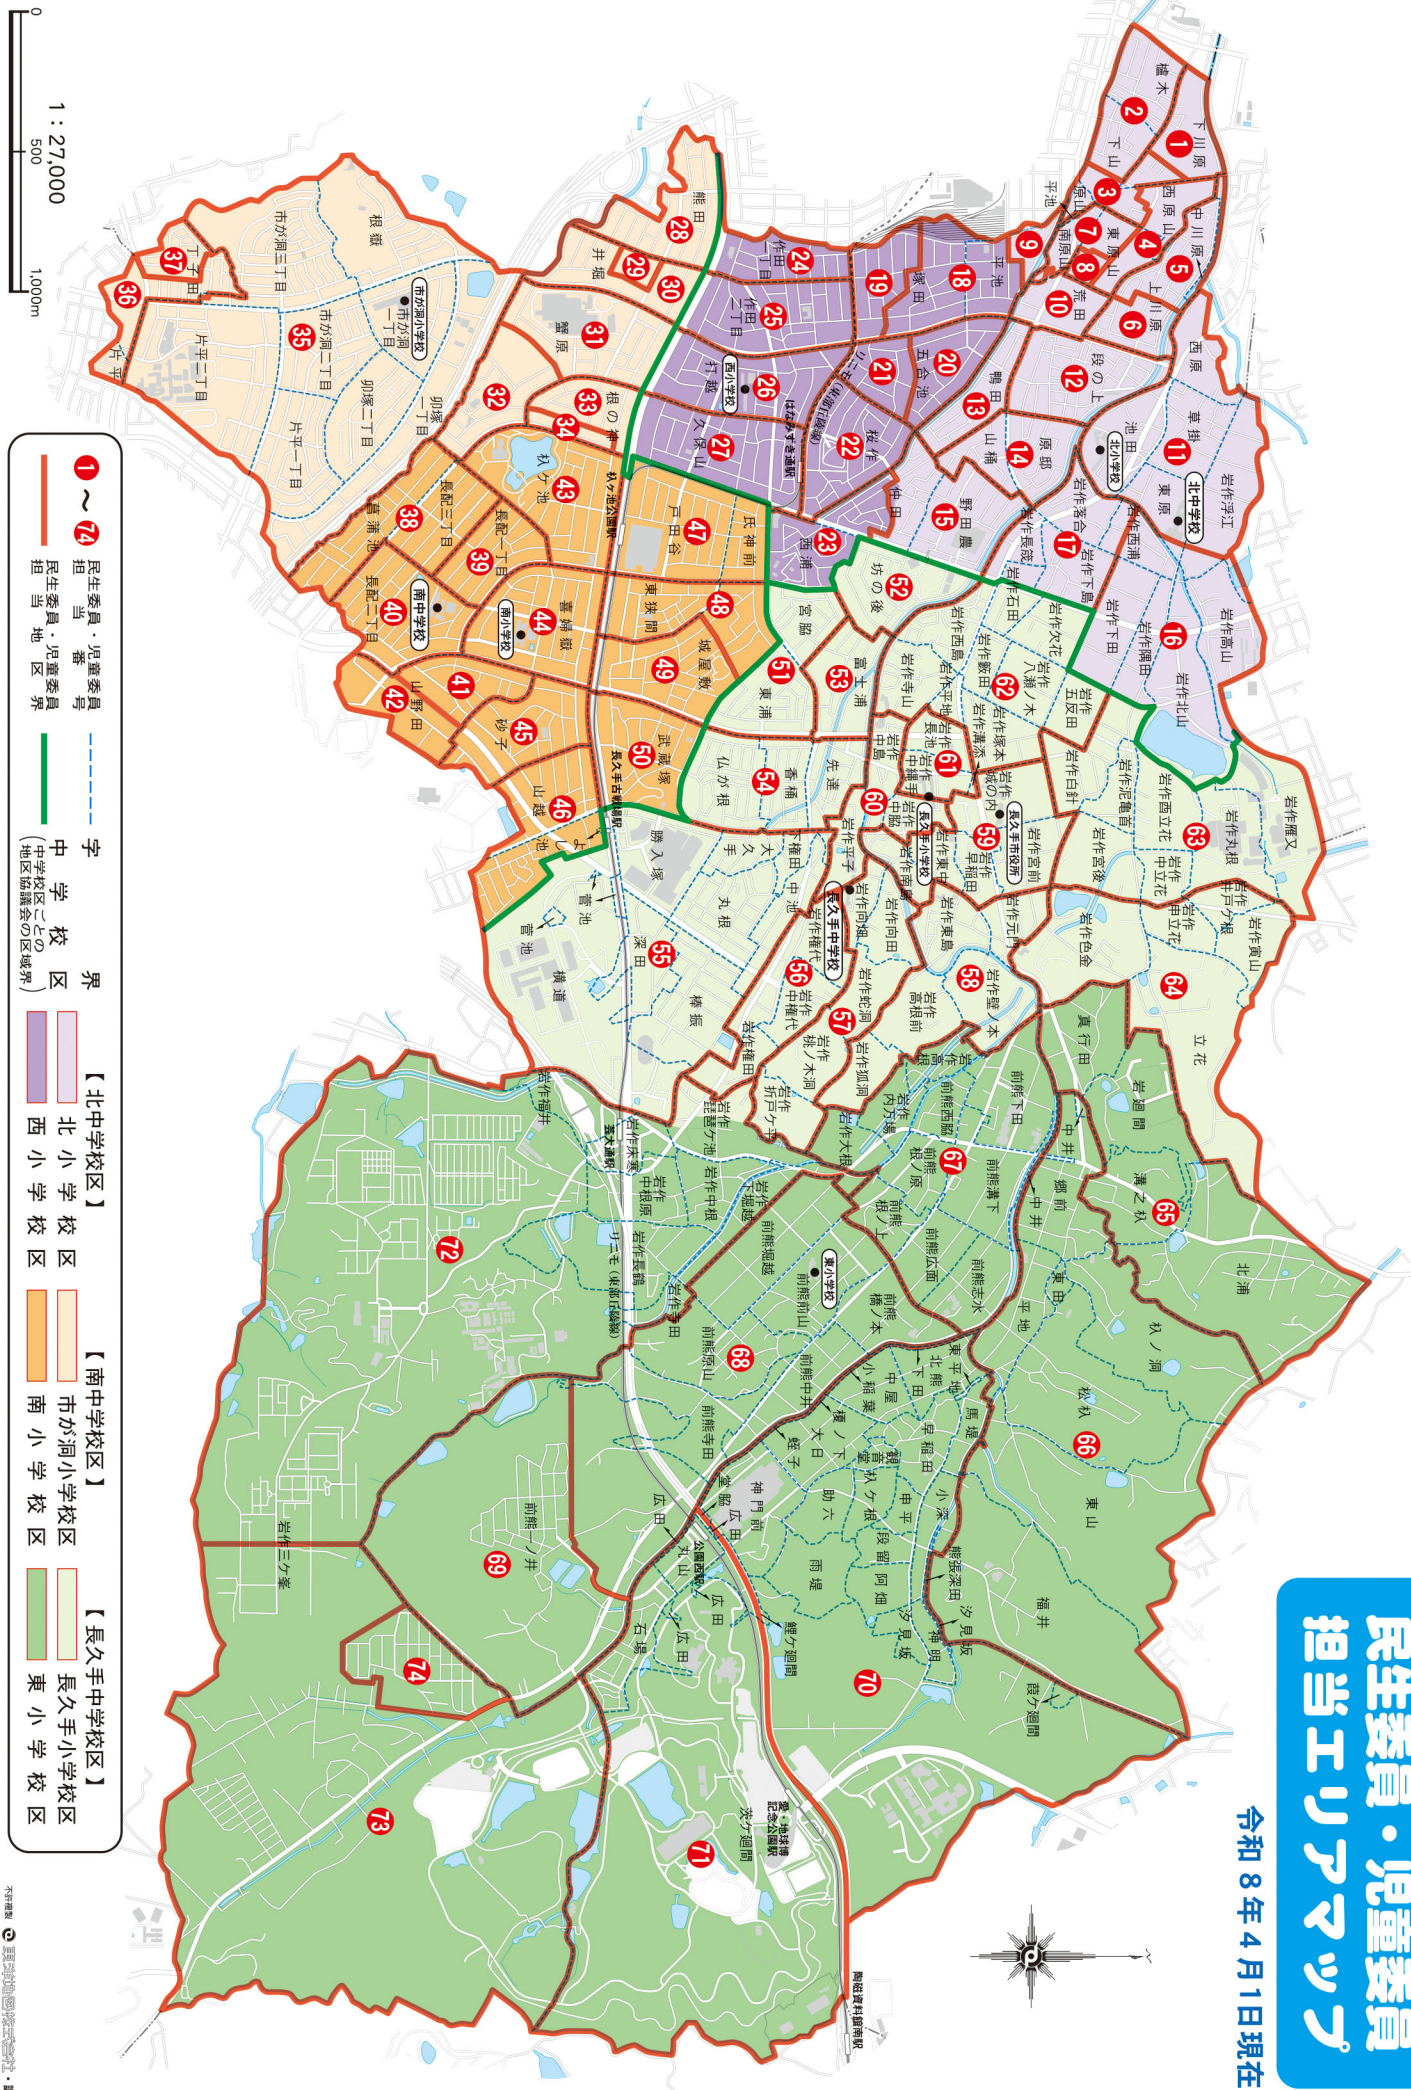

民生委員・児童委員・主任児童委員 担当エリアガイド

民生委員・児童委員
担当エリアマップ

令和8年4月1日現在

民生委員・児童委員ってどんな人？

- ◎公的な立場で活動するボランティアです。
民生委員は、民生委員法に基づき、厚生労働省から委嘱を受け、無報酬で活動する相談員です。
- ◎民生委員は各々の担当区域で活動します。
自らも地域住民の一員として、それぞれが担当する区域において活動します。また、民生委員は児童や子育てのご相談に対応する児童委員も兼ねています。

主任児童委員ってどんな人？

- ◎主任児童委員は子ども専門に担当します。
各区域を担当する民生委員・児童委員と連携し、児童や子育ての問題（いじめ、不登校、児童虐待など）に対応します。

民生委員・児童委員はどんな活動をしているの？

- ◎地域を見守っています。
担当の区域において高齢者や障がいのある方の安否確認や見守り、子どもたちへの声かけなどを行っています。
- ◎専門機関へのつなぎ役です。
相談内容に応じて、必要な支援が受けられるよう、地域の専門機関とのつなぎ役になります。

- ◎担当地域のみなさんの身近な相談相手です。
医療や介護の悩み、妊娠や子育ての不安、失業や経済的困窮による生活上の心配ごとなど、さまざまな相談に応じます。

困ったときは？
担当エリアマップと
担当区域一覧であなたの区域の
「民生委員・児童委員」を
確認して相談しましょう。

長久手市民生委員児童委員協議会

- ・長中校区民生委員児童委員協議会
- ・北中校区民生委員児童委員協議会
- ・南中校区民生委員児童委員協議会