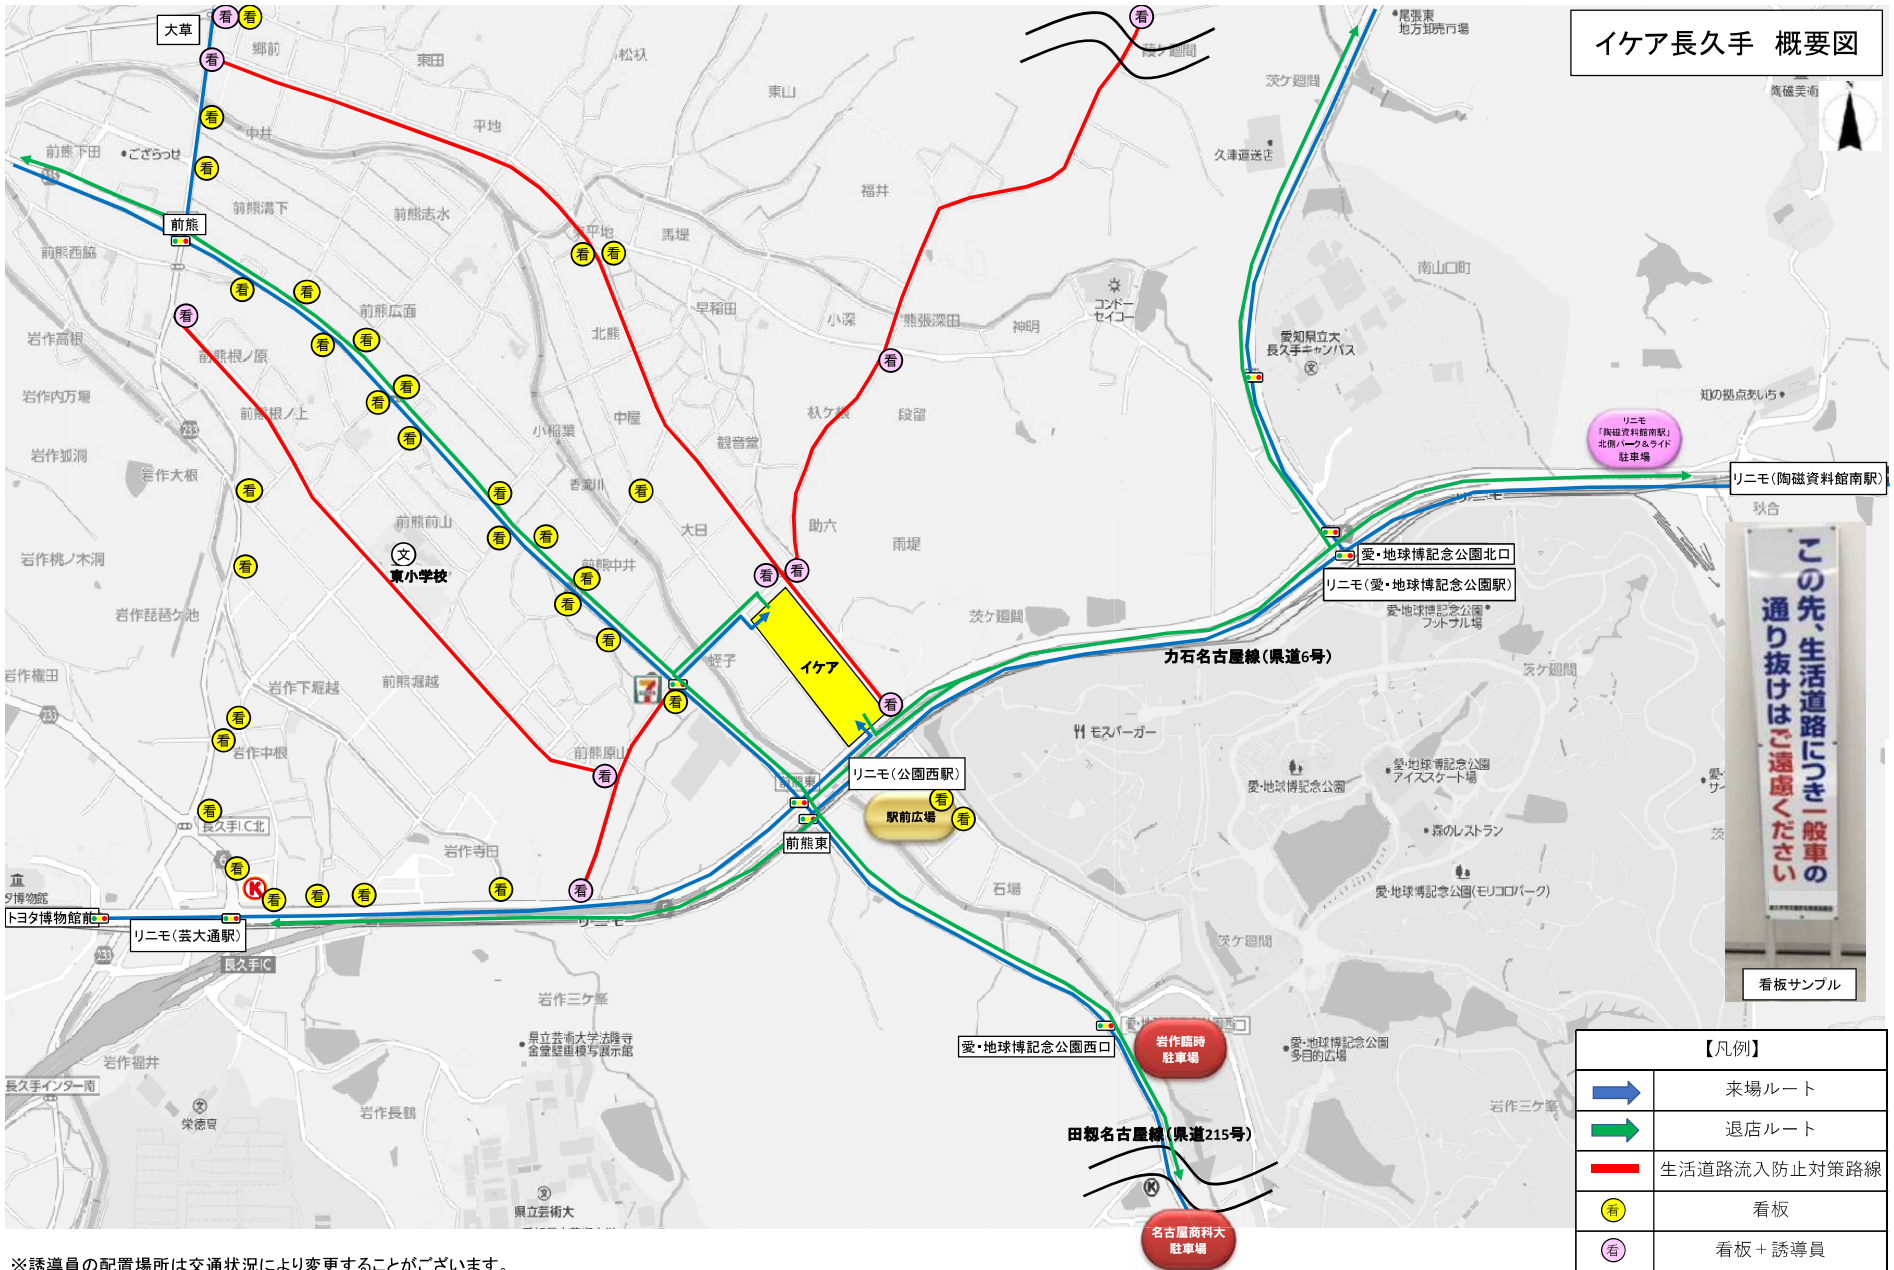

■臨時駐車場の概要

| 駐車場名 | 台数 | 店舗へのアクセス | 備考 |
|---------|------|----------|----------------------------------|
| 岩作臨時駐車場 | 600台 | シャトルバス | 10/11から1/15まで毎日使用可 |
| 名古屋商科大学 | 240台 | シャトルバス | 10/14・15・28・29・11/3・4・5・11・12使用可 |
| 合計 | 840台 | | |

※シャトルバスは臨時駐車場から公園西駅ロータリー間を無料で運行します。

■近隣パーク&ライド駐車場の概要

| 駐車場名 | 台数 | 店舗へのアクセス | 備考 |
|--------------------------|------|--------------|------------------------------|
| リニモ「陶磁資料館南駅」北側パーク&ライド駐車場 | 600台 | リニモ(陶磁資料館南駅) | 10/11から1/14までの期間限定パーク&ライド駐車場 |