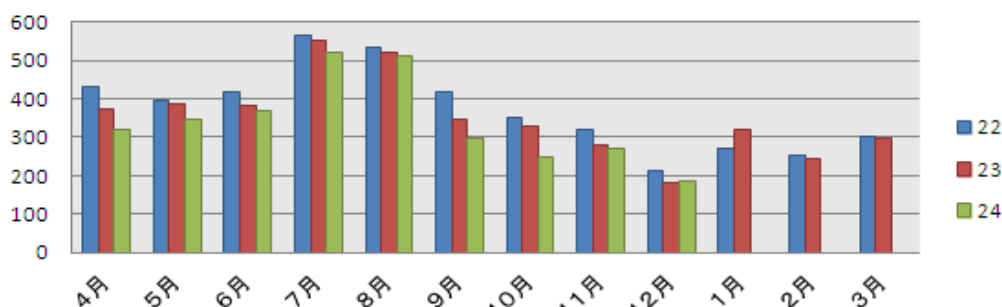

H24.12.21(金)～H24.12.27(木)

AV資料 2点まで 2週間

	4月	5月	6月	7月	8月	9月	10月	11月	12月	1月	2月	3月	合計	一日平均
開館日数	25	25	25	25	26	25	25	25	22				223	
蔵書購入冊数	485	1,126	1,315	939	1,116	976	766	1,043	735				8,501	38.1
AV資料購入点数	0	0	0	0	9	11	0	0	0				20	0.1
入館者数	26,679	29,661	31,202	34,630	37,622	30,415	28,238	26,213	20,720				265,380	1,190.0
うち5時以降入館者数	1,952	2,526	2,382	2,920	3,795	2,344	2,387	1,779	1,482				21,567	96.7
利用者数	11,043	11,119	11,643	12,538	13,056	11,754	10,704	10,590	9,796				102,243	458.5
個人貸出	図書資料	34,255	34,355	35,830	38,990	40,185	37,162	33,281	33,385	30,950			318,393	1,427.8
	AV資料	1,685	1,705	1,683	1,545	1,488	1,297	1,230	1,224	1,236			13,093	58.7
	紙芝居	462	412	503	393	394	424	407	444	360			3,799	17.0
	雑誌	1,672	1,800	1,739	1,675	1,649	1,711	1,717	1,662	1,495			15,120	67.8
	合計	38,074	38,272	39,755	42,603	43,716	40,594	36,635	36,715	34,041	0	0	0	350,405
新規登録者数	320	345	371	519	510	299	247	273	184				3,068	13.8
予約件数	1,148	1,222	1,243	1,477	1,231	1,274	1,122	1,126	1,115				10,958	49.1
AVブース	241	186	216	362	570	284	160	116	146				2,281	10.2
AVルーム	14	13	21	17	19	16	20	27	18				165	
ギャラリー	6	0	0	4	5	8	22	17	13				75	
コピー	白黒	651	1,106	443	1,135	936	889	1,029	742	811			7,742	34.7
	カラー	54	84	33	136	71	69	87	57	62			653	2.9
老眼鏡・ルーペ	5	2	5	1	4	6	7	4	2				36	0.2

購入冊数

入館者数 (人)

利用者数 (人)

入館者数[5時以降] (人)

貸出点数

新規登録者数 (人)

予約件数 (冊)

AVブース (人)