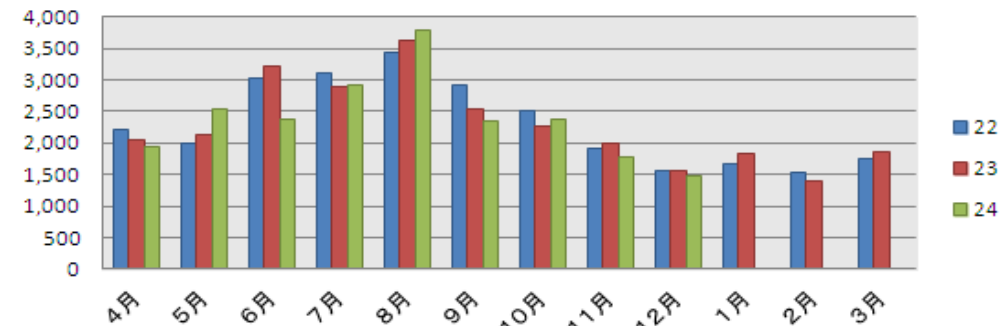

H24.12.21(金)～H24.12.27(木)

AV資料 2点まで 2週間

	4月	5月	6月	7月	8月	9月	10月	11月	12月	1月	2月	3月	合計	一日平均
開館日数	25	25	25	25	26	25	25	25	22				223	
蔵書購入冊数	485	1,126	1,315	939	1,116	976	766	1,043	735				8,501	38.1
AV資料購入点数	0	0	0	0	9	11	0	0	0				20	0.1
入館者数	26,679	29,661	31,202	34,630	37,622	30,415	28,238	26,213	20,720				265,380	1,190.0
うち5時以降入館者数	1,952	2,526	2,382	2,920	3,795	2,344	2,387	1,779	1,482				21,567	96.7
利用者数	11,043	11,119	11,643	12,538	13,056	11,754	10,704	10,590	9,796				102,243	458.5
個人貸出	図書資料	34,255	34,355	35,830	38,990	40,185	37,162	33,281	33,385	30,950			318,393	1,427.8
	AV資料	1,685	1,705	1,683	1,545	1,488	1,297	1,230	1,224	1,236			13,093	58.7
	紙芝居	462	412	503	393	394	424	407	444	360			3,799	17.0
	雑誌	1,672	1,800	1,739	1,675	1,649	1,711	1,717	1,662	1,495			15,120	67.8
	合計	38,074	38,272	39,755	42,603	43,716	40,594	36,635	36,715	34,041	0	0	0	350,405
新規登録者数	320	345	371	519	510	299	247	273	184				3,068	13.8
予約件数	1,148	1,222	1,243	1,477	1,231	1,274	1,122	1,126	1,115				10,958	49.1
AVブース	241	186	216	362	570	284	160	116	146				2,281	10.2
AVルーム	14	13	21	17	19	16	20	27	18				165	
ギャラリー	6	0	0	4	5	8	22	17	13				75	
コピー	白黒	651	1,106	443	1,135	936	889	1,029	742	811			7,742	34.7
	カラー	54	84	33	136	71	69	87	57	62			653	2.9
老眼鏡・ルーペ	5	2	5	1	4	6	7	4	2				36	0.2

購入冊数

入館者数 (人)

利用者数 (人)

入館者数[5時以降] (人)

貸出点数

新規登録者数 (人)

予約件数 (冊)

AVブース (人)