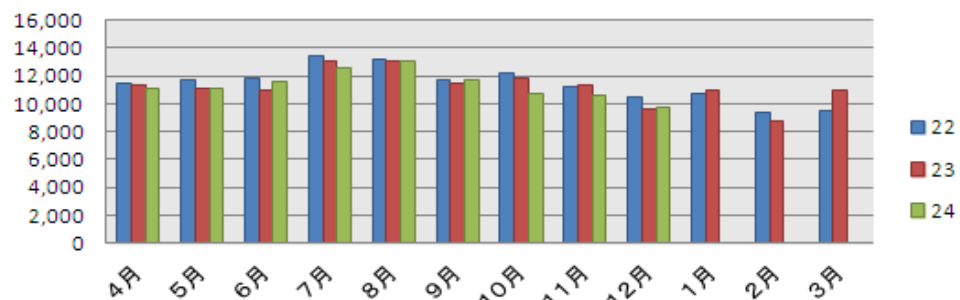

H24.12.21(金)～H24.12.27(木)

AV資料 2点まで 2週間

	4月	5月	6月	7月	8月	9月	10月	11月	12月	1月	2月	3月	合計	一日平均
開館日数	25	25	25	25	26	25	25	25	22				223	
蔵書購入冊数	485	1,126	1,315	939	1,116	976	766	1,043	735				8,501	38.1
AV資料購入点数	0	0	0	0	9	11	0	0	0				20	0.1
入館者数	26,679	29,661	31,202	34,630	37,622	30,415	28,238	26,213	20,720				265,380	1,190.0
うち5時以降入館者数	1,952	2,526	2,382	2,920	3,795	2,344	2,387	1,779	1,482				21,567	96.7
利用者数	11,043	11,119	11,643	12,538	13,056	11,754	10,704	10,590	9,796				102,243	458.5
個人貸出	図書資料	34,255	34,355	35,830	38,990	40,185	37,162	33,281	33,385	30,950			318,393	1,427.8
	AV資料	1,685	1,705	1,683	1,545	1,488	1,297	1,230	1,224	1,236			13,093	58.7
	紙芝居	462	412	503	393	394	424	407	444	360			3,799	17.0
	雑誌	1,672	1,800	1,739	1,675	1,649	1,711	1,717	1,662	1,495			15,120	67.8
	合計	38,074	38,272	39,755	42,603	43,716	40,594	36,635	36,715	34,041	0	0	0	350,405
新規登録者数	320	345	371	519	510	299	247	273	184				3,068	13.8
予約件数	1,148	1,222	1,243	1,477	1,231	1,274	1,122	1,126	1,115				10,958	49.1
AVブース	241	186	216	362	570	284	160	116	146				2,281	10.2
AVルーム	14	13	21	17	19	16	20	27	18				165	
ギャラリー	6	0	0	4	5	8	22	17	13				75	
コピー	白黒	651	1,106	443	1,135	936	889	1,029	742	811			7,742	34.7
	カラー	54	84	33	136	71	69	87	57	62			653	2.9
老眼鏡・ルーペ	5	2	5	1	4	6	7	4	2				36	0.2

購入冊数

入館者数 (人)

利用者数 (人)

入館者数[5時以降] (人)

貸出点数

新規登録者数 (人)

予約件数 (冊)

AVブース (人)