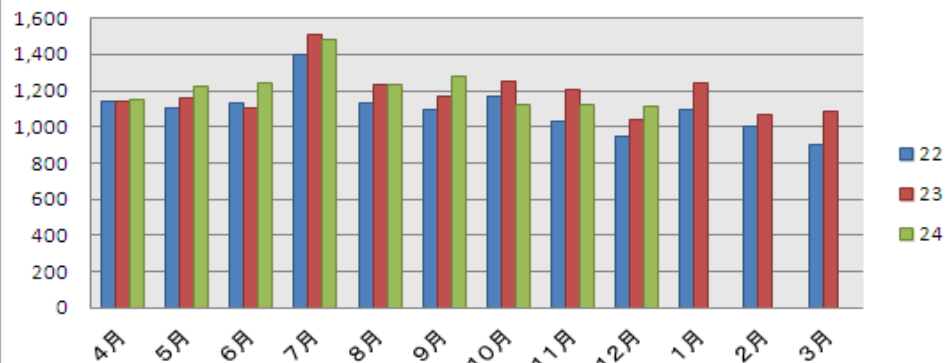

H24.12.21(金)～H24.12.27(木)

AV資料 2点まで 2週間

	4月	5月	6月	7月	8月	9月	10月	11月	12月	1月	2月	3月	合計	一日平均
開館日数	25	25	25	25	26	25	25	25	22				223	
蔵書購入冊数	485	1,126	1,315	939	1,116	976	766	1,043	735				8,501	38.1
AV資料購入点数	0	0	0	0	9	11	0	0	0				20	0.1
入館者数	26,679	29,661	31,202	34,630	37,622	30,415	28,238	26,213	20,720				265,380	1,190.0
うち5時以降入館者数	1,952	2,526	2,382	2,920	3,795	2,344	2,387	1,779	1,482				21,567	96.7
利用者数	11,043	11,119	11,643	12,538	13,056	11,754	10,704	10,590	9,796				102,243	458.5
個人貸出	図書資料	34,255	34,355	35,830	38,990	40,185	37,162	33,281	33,385	30,950			318,393	1,427.8
	AV資料	1,685	1,705	1,683	1,545	1,488	1,297	1,230	1,224	1,236			13,093	58.7
	紙芝居	462	412	503	393	394	424	407	444	360			3,799	17.0
	雑誌	1,672	1,800	1,739	1,675	1,649	1,711	1,717	1,662	1,495			15,120	67.8
	合計	38,074	38,272	39,755	42,603	43,716	40,594	36,635	36,715	34,041	0	0	0	350,405
新規登録者数	320	345	371	519	510	299	247	273	184				3,068	13.8
予約件数	1,148	1,222	1,243	1,477	1,231	1,274	1,122	1,126	1,115				10,958	49.1
AVブース	241	186	216	362	570	284	160	116	146				2,281	10.2
AVルーム	14	13	21	17	19	16	20	27	18				165	
ギャラリー	6	0	0	4	5	8	22	17	13				75	
コピー	白黒	651	1,106	443	1,135	936	889	1,029	742	811			7,742	34.7
	カラー	54	84	33	136	71	69	87	57	62			653	2.9
老眼鏡・ルーペ	5	2	5	1	4	6	7	4	2				36	0.2

購入冊数

入館者数 (人)

利用者数 (人)

入館者数[5時以降] (人)

貸出点数

新規登録者数 (人)

予約件数 (冊)

AVブース (人)