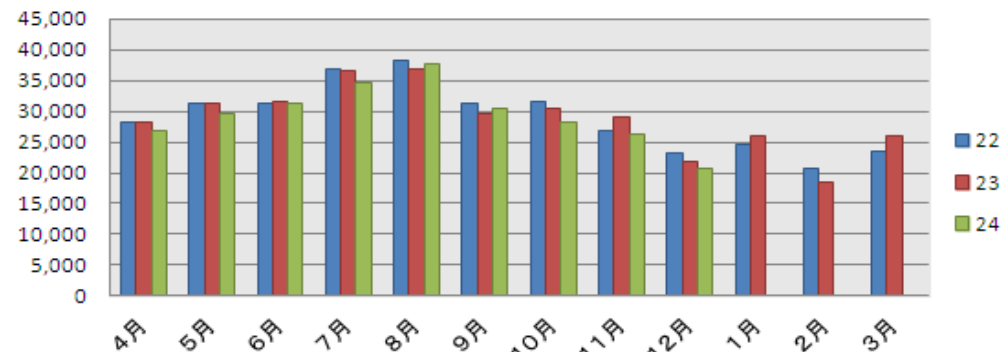

H24.12.21(金)～H24.12.27(木)

AV資料 2点まで 2週間

	4月	5月	6月	7月	8月	9月	10月	11月	12月	1月	2月	3月	合計	一日平均
開館日数	25	25	25	25	26	25	25	25	22				223	
蔵書購入冊数	485	1,126	1,315	939	1,116	976	766	1,043	735				8,501	38.1
AV資料購入点数	0	0	0	0	9	11	0	0	0				20	0.1
入館者数	26,679	29,661	31,202	34,630	37,622	30,415	28,238	26,213	20,720				265,380	1,190.0
うち5時以降入館者数	1,952	2,526	2,382	2,920	3,795	2,344	2,387	1,779	1,482				21,567	96.7
利用者数	11,043	11,119	11,643	12,538	13,056	11,754	10,704	10,590	9,796				102,243	458.5
個人貸出	図書資料	34,255	34,355	35,830	38,990	40,185	37,162	33,281	33,385	30,950			318,393	1,427.8
	AV資料	1,685	1,705	1,683	1,545	1,488	1,297	1,230	1,224	1,236			13,093	58.7
	紙芝居	462	412	503	393	394	424	407	444	360			3,799	17.0
	雑誌	1,672	1,800	1,739	1,675	1,649	1,711	1,717	1,662	1,495			15,120	67.8
	合計	38,074	38,272	39,755	42,603	43,716	40,594	36,635	36,715	34,041	0	0	0	350,405
新規登録者数	320	345	371	519	510	299	247	273	184				3,068	13.8
予約件数	1,148	1,222	1,243	1,477	1,231	1,274	1,122	1,126	1,115				10,958	49.1
AVブース	241	186	216	362	570	284	160	116	146				2,281	10.2
AVルーム	14	13	21	17	19	16	20	27	18				165	
ギャラリー	6	0	0	4	5	8	22	17	13				75	
コピー	白黒	651	1,106	443	1,135	936	889	1,029	742	811			7,742	34.7
	カラー	54	84	33	136	71	69	87	57	62			653	2.9
老眼鏡・ルーペ	5	2	5	1	4	6	7	4	2				36	0.2

購入冊数

入館者数 (人)

利用者数 (人)

入館者数[5時以降] (人)

貸出点数

新規登録者数 (人)

予約件数 (冊)

AVブース (人)