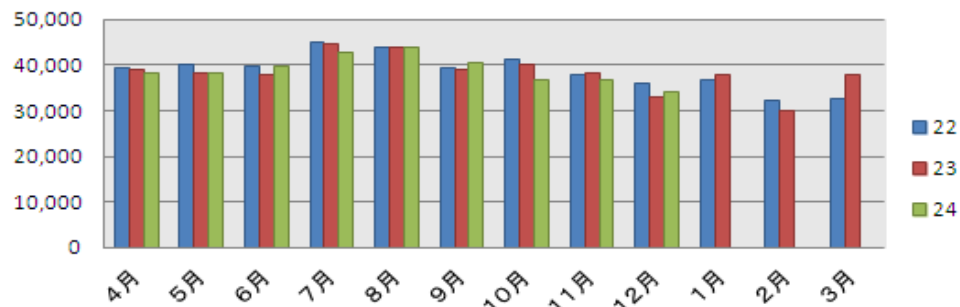

H24.12.21(金)～H24.12.27(木)

AV資料 2点まで 2週間

	4月	5月	6月	7月	8月	9月	10月	11月	12月	1月	2月	3月	合計	一日平均
開館日数	25	25	25	25	26	25	25	25	22				223	
蔵書購入冊数	485	1,126	1,315	939	1,116	976	766	1,043	735				8,501	38.1
AV資料購入点数	0	0	0	0	9	11	0	0	0				20	0.1
入館者数	26,679	29,661	31,202	34,630	37,622	30,415	28,238	26,213	20,720				265,380	1,190.0
うち5時以降入館者数	1,952	2,526	2,382	2,920	3,795	2,344	2,387	1,779	1,482				21,567	96.7
利用者数	11,043	11,119	11,643	12,538	13,056	11,754	10,704	10,590	9,796				102,243	458.5
個人貸出	図書資料	34,255	34,355	35,830	38,990	40,185	37,162	33,281	33,385	30,950			318,393	1,427.8
	AV資料	1,685	1,705	1,683	1,545	1,488	1,297	1,230	1,224	1,236			13,093	58.7
	紙芝居	462	412	503	393	394	424	407	444	360			3,799	17.0
	雑誌	1,672	1,800	1,739	1,675	1,649	1,711	1,717	1,662	1,495			15,120	67.8
	合計	38,074	38,272	39,755	42,603	43,716	40,594	36,635	36,715	34,041	0	0	0	350,405
新規登録者数	320	345	371	519	510	299	247	273	184				3,068	13.8
予約件数	1,148	1,222	1,243	1,477	1,231	1,274	1,122	1,126	1,115				10,958	49.1
AVブース	241	186	216	362	570	284	160	116	146				2,281	10.2
AVルーム	14	13	21	17	19	16	20	27	18				165	
ギャラリー	6	0	0	4	5	8	22	17	13				75	
コピー	白黒	651	1,106	443	1,135	936	889	1,029	742	811			7,742	34.7
	カラー	54	84	33	136	71	69	87	57	62			653	2.9
老眼鏡・ルーペ	5	2	5	1	4	6	7	4	2				36	0.2

購入冊数

入館者数 (人)

利用者数 (人)

入館者数[5時以降] (人)

貸出点数

新規登録者数 (人)

予約件数 (冊)

AVブース (人)