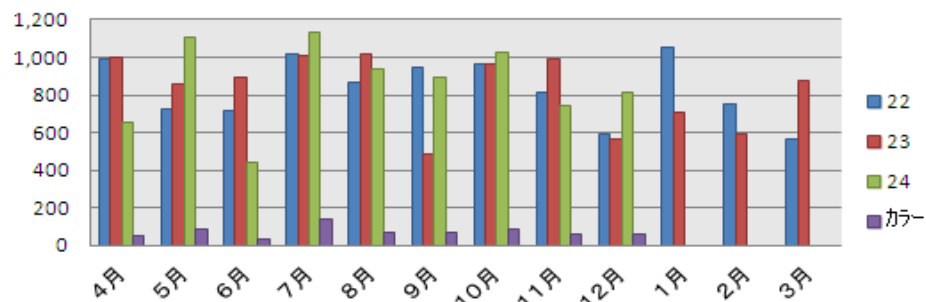

コピーサービス (枚)