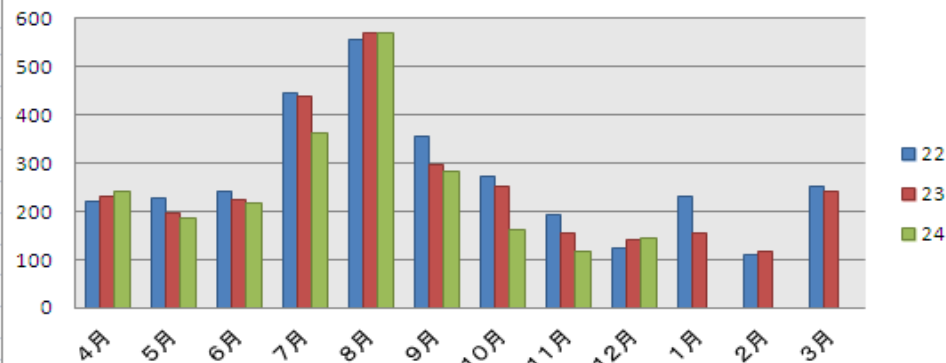

H24.12.21(金)～H24.12.27(木)

AV資料 2点まで 2週間

	4月	5月	6月	7月	8月	9月	10月	11月	12月	1月	2月	3月	合計	一日平均
開館日数	25	25	25	25	26	25	25	25	22				223	
蔵書購入冊数	485	1,126	1,315	939	1,116	976	766	1,043	735				8,501	38.1
AV資料購入点数	0	0	0	0	9	11	0	0	0				20	0.1
入館者数	26,679	29,661	31,202	34,630	37,622	30,415	28,238	26,213	20,720				265,380	1,190.0
うち5時以降入館者数	1,952	2,526	2,382	2,920	3,795	2,344	2,387	1,779	1,482				21,567	96.7
利用者数	11,043	11,119	11,643	12,538	13,056	11,754	10,704	10,590	9,796				102,243	458.5
個人貸出	図書資料	34,255	34,355	35,830	38,990	40,185	37,162	33,281	33,385	30,950			318,393	1,427.8
	AV資料	1,685	1,705	1,683	1,545	1,488	1,297	1,230	1,224	1,236			13,093	58.7
	紙芝居	462	412	503	393	394	424	407	444	360			3,799	17.0
	雑誌	1,672	1,800	1,739	1,675	1,649	1,711	1,717	1,662	1,495			15,120	67.8
	合計	38,074	38,272	39,755	42,603	43,716	40,594	36,635	36,715	34,041	0	0	0	350,405
新規登録者数	320	345	371	519	510	299	247	273	184				3,068	13.8
予約件数	1,148	1,222	1,243	1,477	1,231	1,274	1,122	1,126	1,115				10,958	49.1
AVブース	241	186	216	362	570	284	160	116	146				2,281	10.2
AVルーム	14	13	21	17	19	16	20	27	18				165	
ギャラリー	6	0	0	4	5	8	22	17	13				75	
コピー	白黒	651	1,106	443	1,135	936	889	1,029	742	811			7,742	34.7
	カラー	54	84	33	136	71	69	87	57	62			653	2.9
老眼鏡・ルーペ	5	2	5	1	4	6	7	4	2				36	0.2

購入冊数

入館者数 (人)

利用者数 (人)

入館者数[5時以降] (人)

貸出点数

新規登録者数 (人)

予約件数 (冊)

AVブース (人)