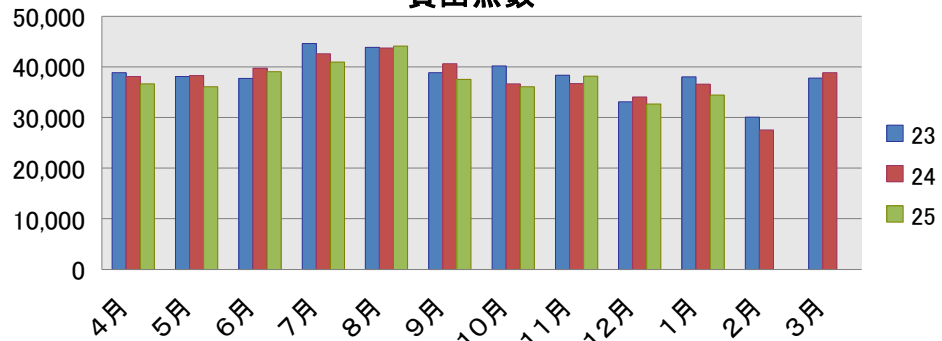

資料 2

購入冊数

入館者数 (人)

利用者数 (人)

入館者数[5時以降] (人)

貸出点数

新規登録者数 (人)

予約件数 (冊)