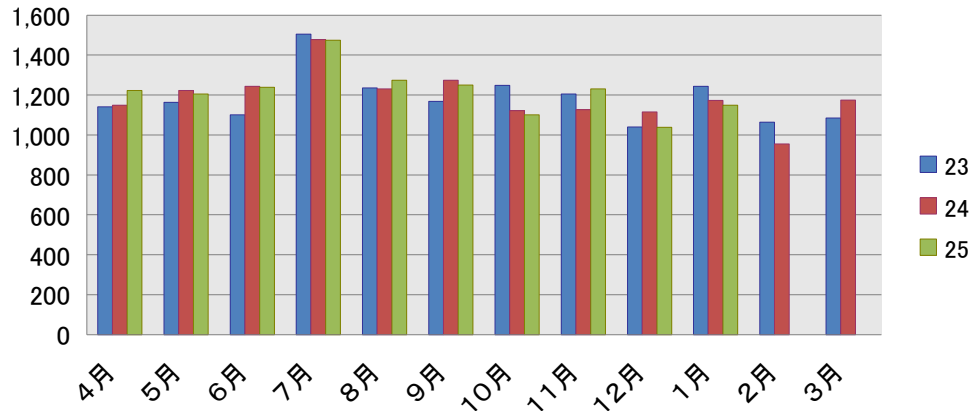

長久手市中央図書館利用状況

(H25. 4. 1～H26. 3. 31)

貸出基準

対象：市内在住、在学、在勤、在園者及び名古屋市守山区、名古屋市名東区、瀬戸市、豊田市、尾張旭市、日進市在住者

一人一回 図書・雑誌・紙芝居 あわせて 5点まで2週間 AV資料 2点まで1週間

		4月	5月	6月	7月	8月	9月	10月	11月	12月	1月	2月	3月	合計	一日平均
開館日数		24	26	25	25	26	24	24	25	22	22			243	
蔵書購入冊数		514	1,066	839	908	793	1,141	1,080	787	1,102	696			8,926	36.7
AV資料購入点数		0	0	0	0	0	0	0	0	0	25			25	0.1
入館者数		25,913	29,065	30,780	33,299	37,128	27,510	27,373	26,427	22,149	24,429			284,073	1,169.0
うち5時以降入館者数		2,051	2,634	2,398	2,845	3,486	2,248	2,098	1,785	1,510	1,789			22,844	94.0
利用者数		10,653	10,631	11,455	12,062	13,108	10,955	10,514	11,038	9,363	9,964			109,743	451.6
個人貸出	図書資料	33,514	32,729	35,680	37,954	40,820	34,355	33,104	34,966	29,968	31,677			344,767	1,418.8
	AV資料	1,190	1,232	1,089	997	1,158	1,087	906	1,035	870	852			10,416	42.9
	紙芝居	341	358	502	379	385	440	480	507	375	374			4,141	17.0
	雑誌	1,614	1,751	1,737	1,574	1,730	1,652	1,562	1,643	1,433	1,515			16,211	66.7
	合計	36,659	36,070	39,008	40,904	44,093	37,534	36,052	38,151	32,646	34,418	0	0	375,535	1,545.4
新規登録者数		334	380	420	508	514	326	226	300	202	284			3,494	14.4
予約件数		1,223	1,205	1,239	1,474	1,273	1,250	1,100	1,230	1,038	1,148			12,180	50.1
AVブース		217	195	245	453	510	282	190	179	144	116			2,531	10.4
AVルーム		15	11	15	18	7	10	12	11	11	14			124	
ギャラリー		6	0	0	0	3	13	23	21	18	10			94	
コピー	白黒	690	810	835	854	917	488	708	515	417	806			7,040	29.0
	カラー	58	63	64	66	69	37	53	39	31	62			542	2.2
老眼鏡・ルーペ		2	1	2	3	5	4	1	5	4	0			27	0.1

資料 2

購入冊数

入館者数 (人)

利用者数 (人)

入館者数[5時以降] (人)

貸出点数

新規登録者数 (人)

予約件数 (冊)