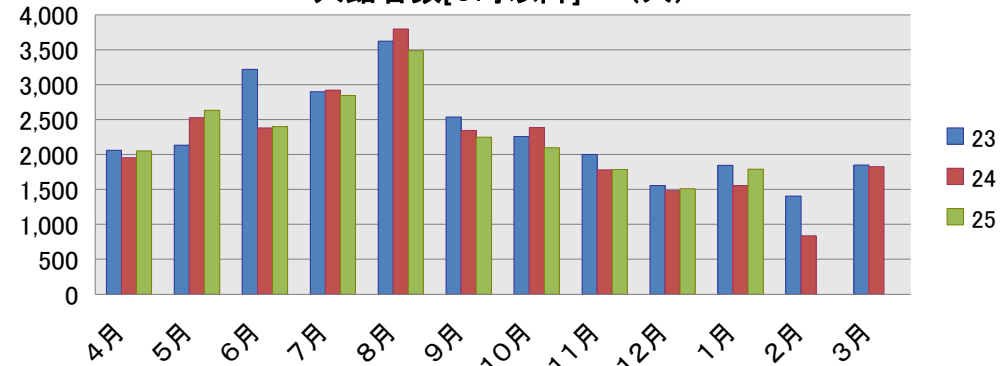

資料 2

購入冊数

入館者数 (人)

利用者数 (人)

入館者数[5時以降] (人)

貸出点数

新規登録者数 (人)

予約件数 (冊)