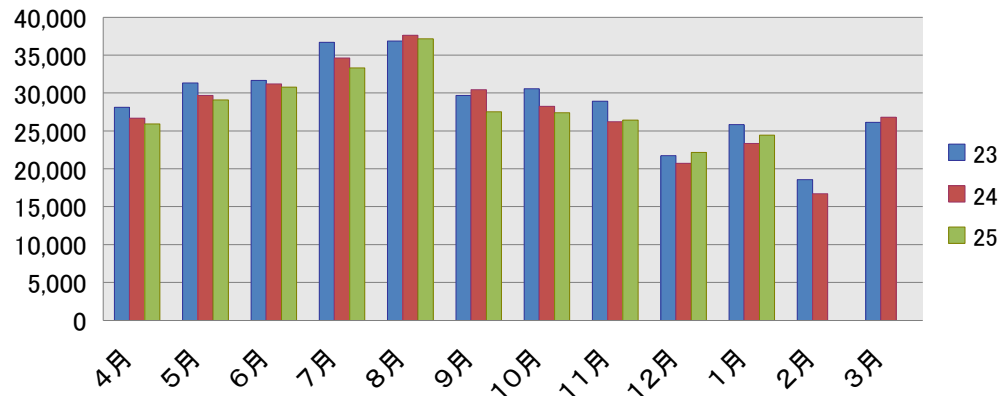

長久手市中央図書館利用状況

(H25. 4. 1～H26. 3. 31)

貸出基準

対象：市内在住、在学、在勤、在園者及び名古屋市守山区、名古屋市名東区、瀬戸市、豊田市、尾張旭市、日進市在住者

一人一回 図書・雑誌・紙芝居 あわせて 5点まで2週間 AV資料 2点まで1週間

		4月	5月	6月	7月	8月	9月	10月	11月	12月	1月	2月	3月	合計	一日平均
開館日数		24	26	25	25	26	24	24	25	22	22			243	
蔵書購入冊数		514	1,066	839	908	793	1,141	1,080	787	1,102	696			8,926	36.7
AV資料購入点数		0	0	0	0	0	0	0	0	0	25			25	0.1
入館者数		25,913	29,065	30,780	33,299	37,128	27,510	27,373	26,427	22,149	24,429			284,073	1,169.0
うち5時以降入館者数		2,051	2,634	2,398	2,845	3,486	2,248	2,098	1,785	1,510	1,789			22,844	94.0
利用者数		10,653	10,631	11,455	12,062	13,108	10,955	10,514	11,038	9,363	9,964			109,743	451.6
個人貸出	図書資料	33,514	32,729	35,680	37,954	40,820	34,355	33,104	34,966	29,968	31,677			344,767	1,418.8
	AV資料	1,190	1,232	1,089	997	1,158	1,087	906	1,035	870	852			10,416	42.9
	紙芝居	341	358	502	379	385	440	480	507	375	374			4,141	17.0
	雑誌	1,614	1,751	1,737	1,574	1,730	1,652	1,562	1,643	1,433	1,515			16,211	66.7
	合計	36,659	36,070	39,008	40,904	44,093	37,534	36,052	38,151	32,646	34,418	0	0	375,535	1,545.4
新規登録者数		334	380	420	508	514	326	226	300	202	284			3,494	14.4
予約件数		1,223	1,205	1,239	1,474	1,273	1,250	1,100	1,230	1,038	1,148			12,180	50.1
AVブース		217	195	245	453	510	282	190	179	144	116			2,531	10.4
AVルーム		15	11	15	18	7	10	12	11	11	14			124	
ギャラリー		6	0	0	0	3	13	23	21	18	10			94	
コピー	白黒	690	810	835	854	917	488	708	515	417	806			7,040	29.0
	カラー	58	63	64	66	69	37	53	39	31	62			542	2.2
老眼鏡・ルーペ		2	1	2	3	5	4	1	5	4	0			27	0.1

資料 2

購入冊数

入館者数 (人)

利用者数 (人)

入館者数[5時以降] (人)

貸出点数

新規登録者数 (人)

予約件数 (冊)