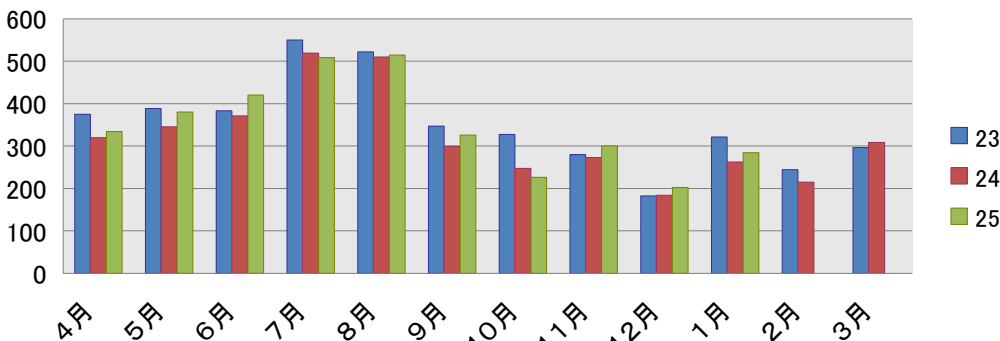

資料 2

購入冊数

入館者数 (人)

利用者数 (人)

入館者数[5時以降] (人)

貸出点数

新規登録者数 (人)

予約件数 (冊)