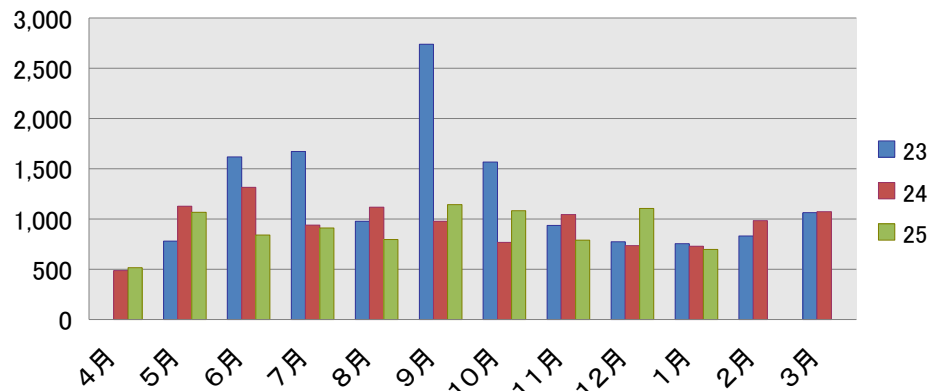

長久手市中央図書館利用状況

(H25. 4. 1～H26. 3. 31)

貸出基準

対象：市内在住、在学、在勤、在園者及び名古屋市守山区、名古屋市名東区、瀬戸市、豊田市、尾張旭市、日進市在住者

一人一回 図書・雑誌・紙芝居 あわせて 5点まで2週間 AV資料 2点まで1週間

		4月	5月	6月	7月	8月	9月	10月	11月	12月	1月	2月	3月	合計	一日平均
開館日数		24	26	25	25	26	24	24	25	22	22			243	
蔵書購入冊数		514	1,066	839	908	793	1,141	1,080	787	1,102	696			8,926	36.7
AV資料購入点数		0	0	0	0	0	0	0	0	0	25			25	0.1
入館者数		25,913	29,065	30,780	33,299	37,128	27,510	27,373	26,427	22,149	24,429			284,073	1,169.0
うち5時以降入館者数		2,051	2,634	2,398	2,845	3,486	2,248	2,098	1,785	1,510	1,789			22,844	94.0
利用者数		10,653	10,631	11,455	12,062	13,108	10,955	10,514	11,038	9,363	9,964			109,743	451.6
個人貸出	図書資料	33,514	32,729	35,680	37,954	40,820	34,355	33,104	34,966	29,968	31,677			344,767	1,418.8
	AV資料	1,190	1,232	1,089	997	1,158	1,087	906	1,035	870	852			10,416	42.9
	紙芝居	341	358	502	379	385	440	480	507	375	374			4,141	17.0
	雑誌	1,614	1,751	1,737	1,574	1,730	1,652	1,562	1,643	1,433	1,515			16,211	66.7
	合計	36,659	36,070	39,008	40,904	44,093	37,534	36,052	38,151	32,646	34,418	0	0	375,535	1,545.4
新規登録者数		334	380	420	508	514	326	226	300	202	284			3,494	14.4
予約件数		1,223	1,205	1,239	1,474	1,273	1,250	1,100	1,230	1,038	1,148			12,180	50.1
AVブース		217	195	245	453	510	282	190	179	144	116			2,531	10.4
AVルーム		15	11	15	18	7	10	12	11	11	14			124	
ギャラリー		6	0	0	0	3	13	23	21	18	10			94	
コピー	白黒	690	810	835	854	917	488	708	515	417	806			7,040	29.0
	カラー	58	63	64	66	69	37	53	39	31	62			542	2.2
老眼鏡・ルーペ		2	1	2	3	5	4	1	5	4	0			27	0.1

資料 2

購入冊数

入館者数 (人)

利用者数 (人)

入館者数[5時以降] (人)

貸出点数

新規登録者数 (人)

予約件数 (冊)