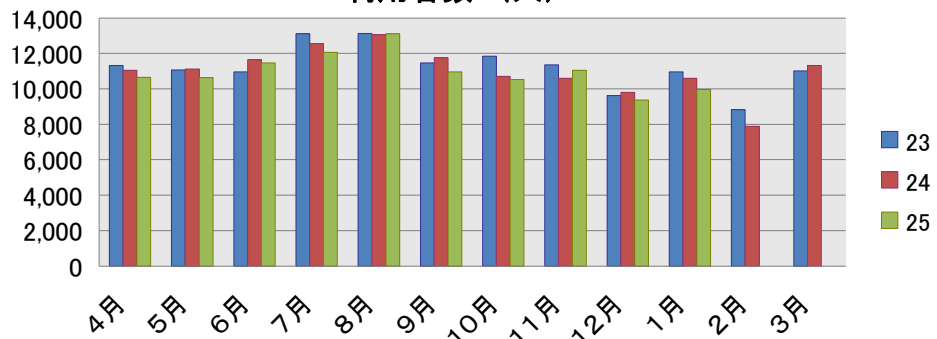

資料 2

購入冊数

入館者数 (人)

利用者数 (人)

入館者数[5時以降] (人)

貸出点数

新規登録者数 (人)

予約件数 (冊)