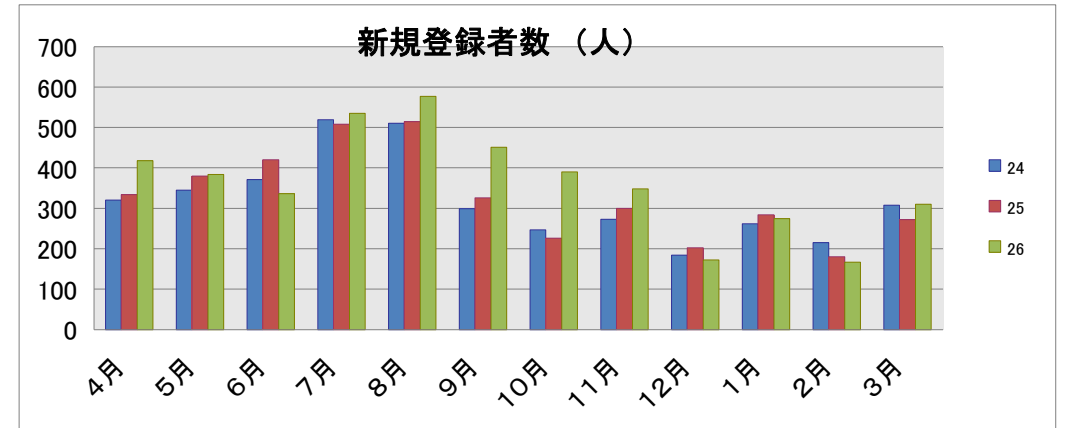

長久手市中央図書館利用状況

(H26. 4. 1～H27. 3. 31)

貸出基準

対象：市内在住、在学、在勤、在園者及び名古屋市守山区、名古屋市名東区、瀬戸市、豊田市、尾張旭市、日進市在住者

一人一回 図書・雑誌・紙芝居 あわせて 5点まで2週間 AV資料 2点まで1週間

(特別整理期間)

H27. 2. 17(火)～H27. 2. 28(土)

(特別整理期間特別貸出)

H27. 2. 3(火)～H27. 2. 15(日)

H27. 2. 10(火)～H27. 2. 15(日)

図書・雑誌・紙芝居 あわせて 10点まで4週間

AV資料 2点まで3週間

		4月	5月	6月	7月	8月	9月	10月	11月	12月	1月	2月	3月	合計	一日平均
開館日数		25	26	24	26	26	24	26	25	22	22	13	26	285	
蔵書購入冊数		740	754	772	919	531	1,077	1,294	998	812	1,064	943	814	10,718	37.6
AV資料購入点数		0	0	0	0	0	0	0	0	5	15	9	48	77	0.3
入館者数		26,543	28,908	27,756	32,430	36,067	27,643	31,604	29,657	21,420	23,803	15,318	28,636	329,785	1,157.1
うち5時以降入館者数		1,816	2,152	2,039	2,700	2,851	2,257	2,439	1,640	1,550	1,817	873	1,981	24,115	84.6
利用者数		10,698	10,675	10,827	12,338	12,999	11,212	11,998	11,848	9,234	10,372	6,646	11,704	130,551	458.1
個人貸出	図書資料	33,770	33,674	34,299	38,565	40,572	36,057	38,149	38,406	36,681	33,432	28,845	37,397	429,847	1,508.2
	AV資料	1,151	1,208	1,014	1,014	1,061	933	1,062	1,007	869	782	667	869	11,637	40.8
	紙芝居	360	393	451	445	454	428	459	486	462	396	364	463	5,161	18.1
	雑誌	1,653	1,630	1,544	1,607	1,752	1,596	1,698	1,662	1,512	1,518	1,065	1,713	18,950	66.5
	合計	36,934	36,905	37,308	41,631	43,839	39,014	41,368	41,561	39,524	36,128	30,941	40,442	465,595	1,633.7
新規登録者数		418	384	336	535	577	451	390	348	172	274	167	310	4,362	15.3
予約件数		1,099	1,075	1,106	1,433	1,264	1,262	1,125	1,160	1,067	1,201	923	1,250	13,965	49.0
AVブース		179	147	152	334	324	84	186	159	156	114	97	200	2,132	7.5
AVルーム		15	13	17	15	10	1	17	10	10	11	9	19	147	
ギャラリー		10	0	0	0	3	6	26	14	13	9	0	4	85	
コピー	白黒	590	730	667	910	994	779	711	685	544	637	476	722	8,445	29.6
	カラー	45	55	52	69	75	59	54	52	41	48	36	38	624	2.2
老眼鏡・ルーペ		1	1	4	3	1	4	0	0	3	4	2	4	27	0.1