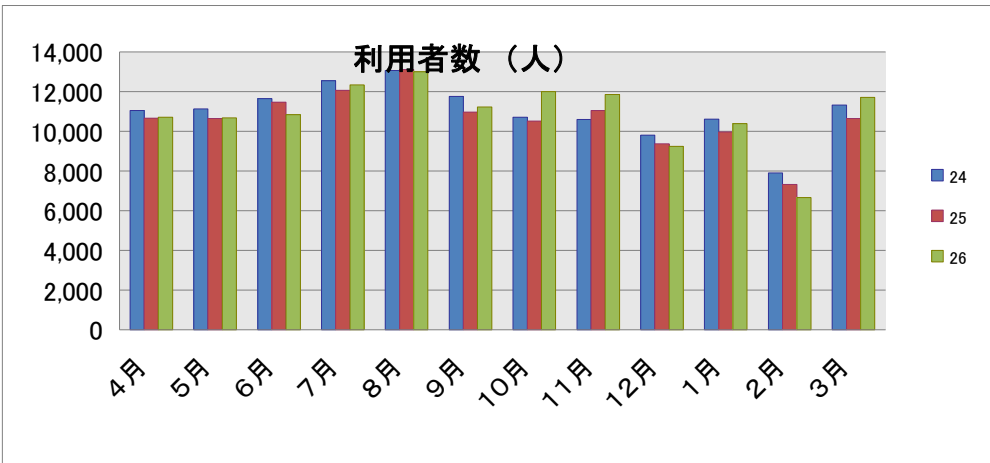

長久手市中央図書館利用状況

(H26. 4. 1～H27. 3. 31)

貸出基準

対象：市内在住、在学、在勤、在園者及び名古屋市守山区、名古屋市名東区、瀬戸市、豊田市、尾張旭市、日進市在住者

一人一回 図書・雑誌・紙芝居 あわせて 5点まで2週間 AV資料 2点まで1週間

(特別整理期間)

H27. 2. 17(火)～H27. 2. 28(土)

(特別整理期間特別貸出)

H27. 2. 3(火)～H27. 2. 15(日)

H27. 2. 10(火)～H27. 2. 15(日)

図書・雑誌・紙芝居 あわせて 10点まで4週間

AV資料 2点まで3週間

		4月	5月	6月	7月	8月	9月	10月	11月	12月	1月	2月	3月	合計	一日平均
開館日数		25	26	24	26	26	24	26	25	22	22	13	26	285	
蔵書購入冊数		740	754	772	919	531	1,077	1,294	998	812	1,064	943	814	10,718	37.6
AV資料購入点数		0	0	0	0	0	0	0	0	5	15	9	48	77	0.3
入館者数		26,543	28,908	27,756	32,430	36,067	27,643	31,604	29,657	21,420	23,803	15,318	28,636	329,785	1,157.1
うち5時以降入館者数		1,816	2,152	2,039	2,700	2,851	2,257	2,439	1,640	1,550	1,817	873	1,981	24,115	84.6
利用者数		10,698	10,675	10,827	12,338	12,999	11,212	11,998	11,848	9,234	10,372	6,646	11,704	130,551	458.1
個人貸出	図書資料	33,770	33,674	34,299	38,565	40,572	36,057	38,149	38,406	36,681	33,432	28,845	37,397	429,847	1,508.2
	AV資料	1,151	1,208	1,014	1,014	1,061	933	1,062	1,007	869	782	667	869	11,637	40.8
	紙芝居	360	393	451	445	454	428	459	486	462	396	364	463	5,161	18.1
	雑誌	1,653	1,630	1,544	1,607	1,752	1,596	1,698	1,662	1,512	1,518	1,065	1,713	18,950	66.5
	合計	36,934	36,905	37,308	41,631	43,839	39,014	41,368	41,561	39,524	36,128	30,941	40,442	465,595	1,633.7
新規登録者数		418	384	336	535	577	451	390	348	172	274	167	310	4,362	15.3
予約件数		1,099	1,075	1,106	1,433	1,264	1,262	1,125	1,160	1,067	1,201	923	1,250	13,965	49.0
AVブース		179	147	152	334	324	84	186	159	156	114	97	200	2,132	7.5
AVルーム		15	13	17	15	10	1	17	10	10	11	9	19	147	
ギャラリー		10	0	0	0	3	6	26	14	13	9	0	4	85	
コピー	白黒	590	730	667	910	994	779	711	685	544	637	476	722	8,445	29.6
	カラー	45	55	52	69	75	59	54	52	41	48	36	38	624	2.2
老眼鏡・ルーペ		1	1	4	3	1	4	0	0	3	4	2	4	27	0.1