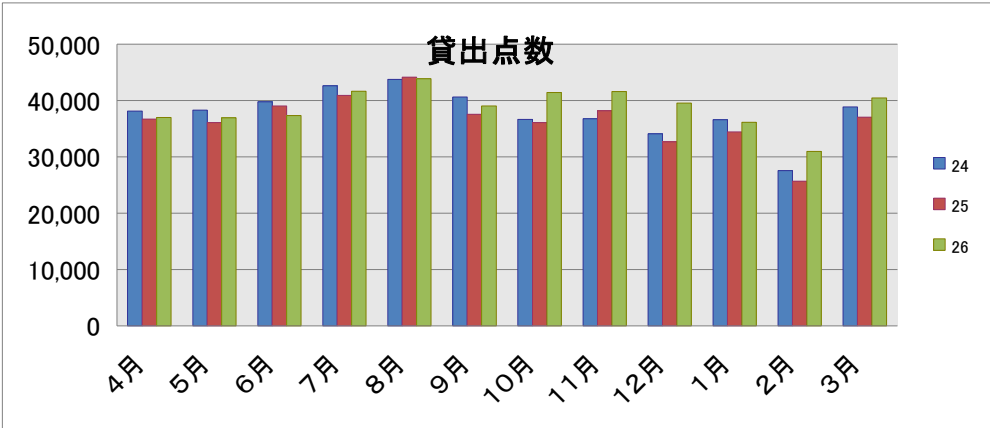

長久手市中央図書館利用状況

(H26. 4. 1～H27. 3. 31)

貸出基準

対象：市内在住、在学、在勤、在園者及び名古屋市守山区、名古屋市名東区、瀬戸市、豊田市、尾張旭市、日進市在住者

一人一回 図書・雑誌・紙芝居 あわせて 5点まで2週間 AV資料 2点まで1週間

(特別整理期間)

H27. 2. 17(火)～H27. 2. 28(土)

(特別整理期間特別貸出)

H27. 2. 3(火)～H27. 2. 15(日)

H27. 2. 10(火)～H27. 2. 15(日)

図書・雑誌・紙芝居 あわせて 10点まで4週間

AV資料 2点まで3週間

		4月	5月	6月	7月	8月	9月	10月	11月	12月	1月	2月	3月	合計	一日平均
開館日数		25	26	24	26	26	24	26	25	22	22	13	26	285	
蔵書購入冊数		740	754	772	919	531	1,077	1,294	998	812	1,064	943	814	10,718	37.6
AV資料購入点数		0	0	0	0	0	0	0	0	5	15	9	48	77	0.3
入館者数		26,543	28,908	27,756	32,430	36,067	27,643	31,604	29,657	21,420	23,803	15,318	28,636	329,785	1,157.1
うち5時以降入館者数		1,816	2,152	2,039	2,700	2,851	2,257	2,439	1,640	1,550	1,817	873	1,981	24,115	84.6
利用者数		10,698	10,675	10,827	12,338	12,999	11,212	11,998	11,848	9,234	10,372	6,646	11,704	130,551	458.1
個人貸出	図書資料	33,770	33,674	34,299	38,565	40,572	36,057	38,149	38,406	36,681	33,432	28,845	37,397	429,847	1,508.2
	AV資料	1,151	1,208	1,014	1,014	1,061	933	1,062	1,007	869	782	667	869	11,637	40.8
	紙芝居	360	393	451	445	454	428	459	486	462	396	364	463	5,161	18.1
	雑誌	1,653	1,630	1,544	1,607	1,752	1,596	1,698	1,662	1,512	1,518	1,065	1,713	18,950	66.5
	合計	36,934	36,905	37,308	41,631	43,839	39,014	41,368	41,561	39,524	36,128	30,941	40,442	465,595	1,633.7
新規登録者数		418	384	336	535	577	451	390	348	172	274	167	310	4,362	15.3
予約件数		1,099	1,075	1,106	1,433	1,264	1,262	1,125	1,160	1,067	1,201	923	1,250	13,965	49.0
AVブース		179	147	152	334	324	84	186	159	156	114	97	200	2,132	7.5
AVルーム		15	13	17	15	10	1	17	10	10	11	9	19	147	
ギャラリー		10	0	0	0	3	6	26	14	13	9	0	4	85	
コピー	白黒	590	730	667	910	994	779	711	685	544	637	476	722	8,445	29.6
	カラー	45	55	52	69	75	59	54	52	41	48	36	38	624	2.2
老眼鏡・ルーペ		1	1	4	3	1	4	0	0	3	4	2	4	27	0.1