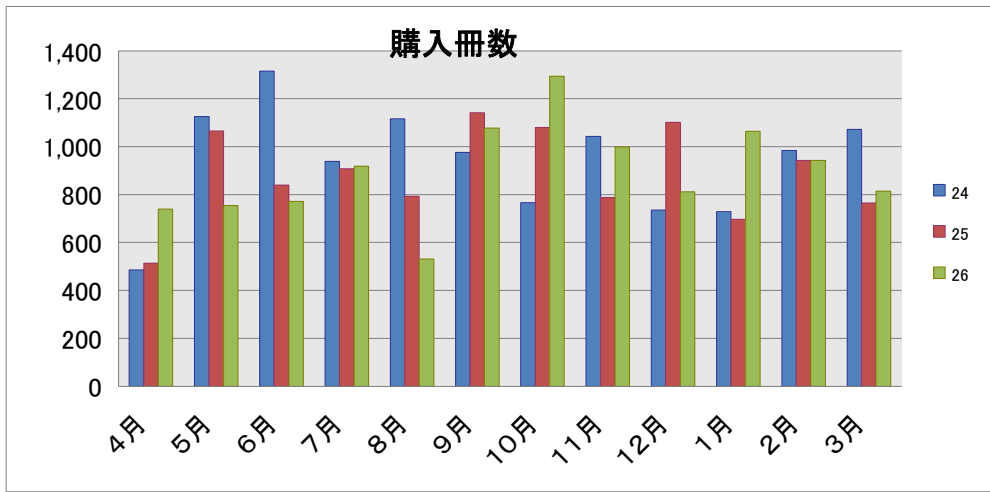

長久手市中央図書館利用状況

(H26. 4. 1～H27. 3. 31)

貸出基準

対象：市内在住、在学、在勤、在園者及び名古屋市守山区、名古屋市名東区、瀬戸市、豊田市、尾張旭市、日進市在住者

一人一回 図書・雑誌・紙芝居 あわせて 5点まで2週間 AV資料 2点まで1週間

(特別整理期間)

H27. 2. 17(火)～H27. 2. 28(土)

(特別整理期間特別貸出)

H27. 2. 3(火)～H27. 2. 15(日)

H27. 2. 10(火)～H27. 2. 15(日)

図書・雑誌・紙芝居 あわせて 10点まで4週間

AV資料 2点まで3週間

		4月	5月	6月	7月	8月	9月	10月	11月	12月	1月	2月	3月	合計	一日平均
開館日数		25	26	24	26	26	24	26	25	22	22	13	26	285	
蔵書購入冊数		740	754	772	919	531	1,077	1,294	998	812	1,064	943	814	10,718	37.6
AV資料購入点数		0	0	0	0	0	0	0	0	5	15	9	48	77	0.3
入館者数		26,543	28,908	27,756	32,430	36,067	27,643	31,604	29,657	21,420	23,803	15,318	28,636	329,785	1,157.1
うち5時以降入館者数		1,816	2,152	2,039	2,700	2,851	2,257	2,439	1,640	1,550	1,817	873	1,981	24,115	84.6
利用者数		10,698	10,675	10,827	12,338	12,999	11,212	11,998	11,848	9,234	10,372	6,646	11,704	130,551	458.1
個人貸出	図書資料	33,770	33,674	34,299	38,565	40,572	36,057	38,149	38,406	36,681	33,432	28,845	37,397	429,847	1,508.2
	AV資料	1,151	1,208	1,014	1,014	1,061	933	1,062	1,007	869	782	667	869	11,637	40.8
	紙芝居	360	393	451	445	454	428	459	486	462	396	364	463	5,161	18.1
	雑誌	1,653	1,630	1,544	1,607	1,752	1,596	1,698	1,662	1,512	1,518	1,065	1,713	18,950	66.5
	合計	36,934	36,905	37,308	41,631	43,839	39,014	41,368	41,561	39,524	36,128	30,941	40,442	465,595	1,633.7
新規登録者数		418	384	336	535	577	451	390	348	172	274	167	310	4,362	15.3
予約件数		1,099	1,075	1,106	1,433	1,264	1,262	1,125	1,160	1,067	1,201	923	1,250	13,965	49.0
AVブース		179	147	152	334	324	84	186	159	156	114	97	200	2,132	7.5
AVルーム		15	13	17	15	10	1	17	10	10	11	9	19	147	
ギャラリー		10	0	0	0	3	6	26	14	13	9	0	4	85	
コピー	白黒	590	730	667	910	994	779	711	685	544	637	476	722	8,445	29.6
	カラー	45	55	52	69	75	59	54	52	41	48	36	38	624	2.2
老眼鏡・ルーペ		1	1	4	3	1	4	0	0	3	4	2	4	27	0.1