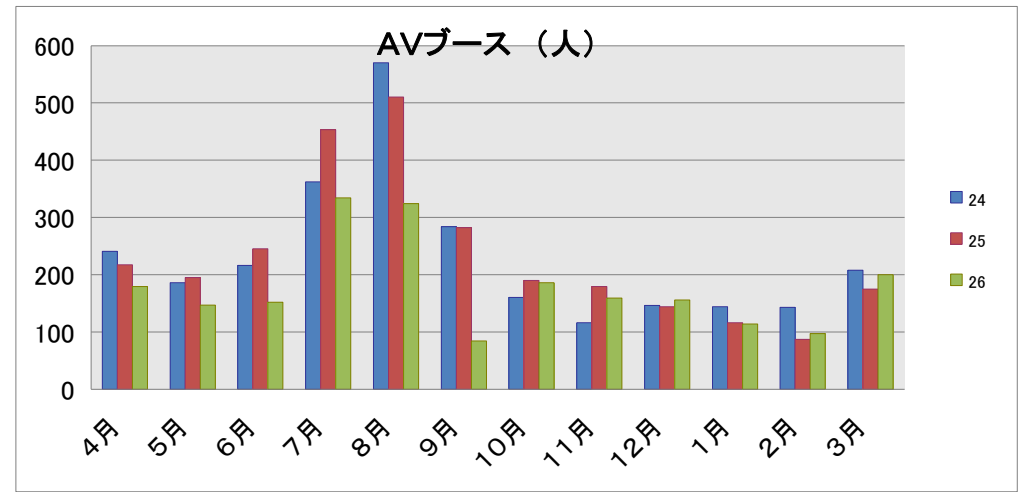

H27. 2. 3(火)～H27. 2. 15(日)

H27. 2. 10(火)～H27. 2. 15(日)

図書・雑誌・紙芝居 あわせて 10点まで4週間

AV資料 2点まで3週間

		4月	5月	6月	7月	8月	9月	10月	11月	12月	1月	2月	3月	合計	一日平均
開館日数		25	26	24	26	26	24	26	25	22	22	13	26	285	
蔵書購入冊数		740	754	772	919	531	1,077	1,294	998	812	1,064	943	814	10,718	37.6
AV資料購入点数		0	0	0	0	0	0	0	0	5	15	9	48	77	0.3
入館者数		26,543	28,908	27,756	32,430	36,067	27,643	31,604	29,657	21,420	23,803	15,318	28,636	329,785	1,157.1
うち5時以降入館者数		1,816	2,152	2,039	2,700	2,851	2,257	2,439	1,640	1,550	1,817	873	1,981	24,115	84.6
利用者数		10,698	10,675	10,827	12,338	12,999	11,212	11,998	11,848	9,234	10,372	6,646	11,704	130,551	458.1
個人貸出	図書資料	33,770	33,674	34,299	38,565	40,572	36,057	38,149	38,406	36,681	33,432	28,845	37,397	429,847	1,508.2
	AV資料	1,151	1,208	1,014	1,014	1,061	933	1,062	1,007	869	782	667	869	11,637	40.8
	紙芝居	360	393	451	445	454	428	459	486	462	396	364	463	5,161	18.1
	雑誌	1,653	1,630	1,544	1,607	1,752	1,596	1,698	1,662	1,512	1,518	1,065	1,713	18,950	66.5
	合計	36,934	36,905	37,308	41,631	43,839	39,014	41,368	41,561	39,524	36,128	30,941	40,442	465,595	1,633.7
新規登録者数		418	384	336	535	577	451	390	348	172	274	167	310	4,362	15.3
予約件数		1,099	1,075	1,106	1,433	1,264	1,262	1,125	1,160	1,067	1,201	923	1,250	13,965	49.0
AVブース		179	147	152	334	324	84	186	159	156	114	97	200	2,132	7.5
AVルーム		15	13	17	15	10	1	17	10	10	11	9	19	147	
ギャラリー		10	0	0	0	3	6	26	14	13	9	0	4	85	
コピー	白黒	590	730	667	910	994	779	711	685	544	637	476	722	8,445	29.6
	カラー	45	55	52	69	75	59	54	52	41	48	36	38	624	2.2
老眼鏡・ルーペ		1	1	4	3	1	4	0	0	3	4	2	4	27	0.1

コピーは枚数 白黒：カラー＝7：3（ただし、金額の割合。枚数は計算した金額で割り切れるよう調整）

（年末年始特別貸出）

H26. 12. 14(日) ～H26. 12. 27(土)

H26. 12. 21(日) ～H26. 12. 27(土)

一人一回 図書・雑誌・紙芝居 あわせて 10点まで3週間
AV資料 2点まで2週間

（特別整理期間）

H27. 2. 17(火) ～H27. 2. 28(土)

（特別整理期間特別貸出）