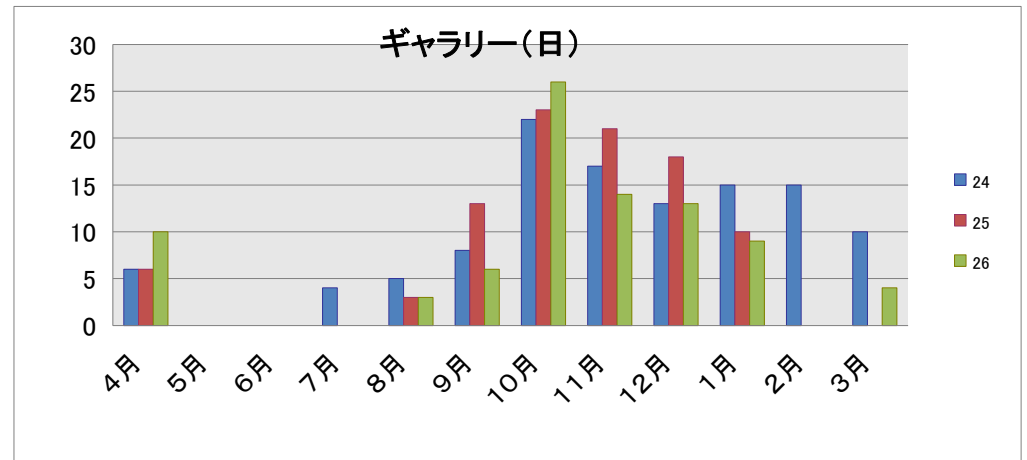

H27. 2. 3(火)～H27. 2. 15(日)

H27. 2. 10(火)～H27. 2. 15(日)

図書・雑誌・紙芝居 あわせて 10点まで4週間

AV資料 2点まで3週間

		4月	5月	6月	7月	8月	9月	10月	11月	12月	1月	2月	3月	合計	一日平均
開館日数		25	26	24	26	26	24	26	25	22	22	13	26	285	
蔵書購入冊数		740	754	772	919	531	1,077	1,294	998	812	1,064	943	814	10,718	37.6
AV資料購入点数		0	0	0	0	0	0	0	0	5	15	9	48	77	0.3
入館者数		26,543	28,908	27,756	32,430	36,067	27,643	31,604	29,657	21,420	23,803	15,318	28,636	329,785	1,157.1
うち5時以降入館者数		1,816	2,152	2,039	2,700	2,851	2,257	2,439	1,640	1,550	1,817	873	1,981	24,115	84.6
利用者数		10,698	10,675	10,827	12,338	12,999	11,212	11,998	11,848	9,234	10,372	6,646	11,704	130,551	458.1
個人貸出	図書資料	33,770	33,674	34,299	38,565	40,572	36,057	38,149	38,406	36,681	33,432	28,845	37,397	429,847	1,508.2
	AV資料	1,151	1,208	1,014	1,014	1,061	933	1,062	1,007	869	782	667	869	11,637	40.8
	紙芝居	360	393	451	445	454	428	459	486	462	396	364	463	5,161	18.1
	雑誌	1,653	1,630	1,544	1,607	1,752	1,596	1,698	1,662	1,512	1,518	1,065	1,713	18,950	66.5
	合計	36,934	36,905	37,308	41,631	43,839	39,014	41,368	41,561	39,524	36,128	30,941	40,442	465,595	1,633.7
新規登録者数		418	384	336	535	577	451	390	348	172	274	167	310	4,362	15.3
予約件数		1,099	1,075	1,106	1,433	1,264	1,262	1,125	1,160	1,067	1,201	923	1,250	13,965	49.0
AVブース		179	147	152	334	324	84	186	159	156	114	97	200	2,132	7.5
AVルーム		15	13	17	15	10	1	17	10	10	11	9	19	147	
ギャラリー		10	0	0	0	3	6	26	14	13	9	0	4	85	
コピー	白黒	590	730	667	910	994	779	711	685	544	637	476	722	8,445	29.6
	カラー	45	55	52	69	75	59	54	52	41	48	36	38	624	2.2
老眼鏡・ルーペ		1	1	4	3	1	4	0	0	3	4	2	4	27	0.1

コピーは枚数 白黒：カラー＝7：3（ただし、金額の割合。枚数は計算した金額で割り切れるよう調整）

（年末年始特別貸出）

H26. 12. 14(日) ～H26. 12. 27(土)

H26. 12. 21(日) ～H26. 12. 27(土)

一人一回 図書・雑誌・紙芝居 あわせて 10点まで3週間
AV資料 2点まで2週間

（特別整理期間）

H27. 2. 17(火) ～H27. 2. 28(土)

（特別整理期間特別貸出）