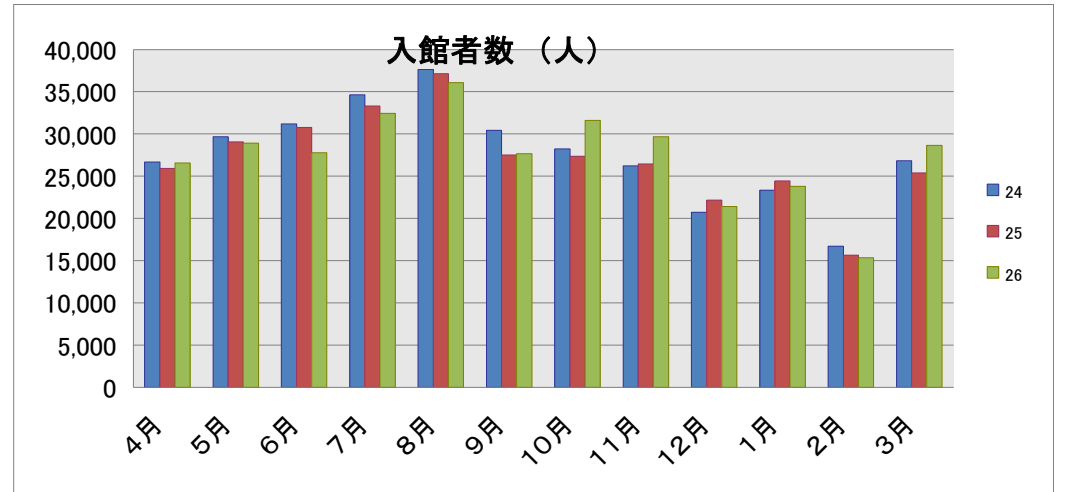

長久手市中央図書館利用状況

(H26. 4. 1～H27. 3. 31)

貸出基準

対象：市内在住、在学、在勤、在園者及び名古屋市守山区、名古屋市名東区、瀬戸市、豊田市、尾張旭市、日進市在住者

一人一回 図書・雑誌・紙芝居 あわせて 5点まで2週間 AV資料 2点まで1週間

(特別整理期間)

H27. 2. 17(火)～H27. 2. 28(土)

(特別整理期間特別貸出)

H27. 2. 3(火)～H27. 2. 15(日)

H27. 2. 10(火)～H27. 2. 15(日)

図書・雑誌・紙芝居 あわせて 10点まで4週間

AV資料 2点まで3週間

		4月	5月	6月	7月	8月	9月	10月	11月	12月	1月	2月	3月	合計	一日平均
開館日数		25	26	24	26	26	24	26	25	22	22	13	26	285	
蔵書購入冊数		740	754	772	919	531	1,077	1,294	998	812	1,064	943	814	10,718	37.6
AV資料購入点数		0	0	0	0	0	0	0	0	5	15	9	48	77	0.3
入館者数		26,543	28,908	27,756	32,430	36,067	27,643	31,604	29,657	21,420	23,803	15,318	28,636	329,785	1,157.1
うち5時以降入館者数		1,816	2,152	2,039	2,700	2,851	2,257	2,439	1,640	1,550	1,817	873	1,981	24,115	84.6
利用者数		10,698	10,675	10,827	12,338	12,999	11,212	11,998	11,848	9,234	10,372	6,646	11,704	130,551	458.1
個人貸出	図書資料	33,770	33,674	34,299	38,565	40,572	36,057	38,149	38,406	36,681	33,432	28,845	37,397	429,847	1,508.2
	AV資料	1,151	1,208	1,014	1,014	1,061	933	1,062	1,007	869	782	667	869	11,637	40.8
	紙芝居	360	393	451	445	454	428	459	486	462	396	364	463	5,161	18.1
	雑誌	1,653	1,630	1,544	1,607	1,752	1,596	1,698	1,662	1,512	1,518	1,065	1,713	18,950	66.5
	合計	36,934	36,905	37,308	41,631	43,839	39,014	41,368	41,561	39,524	36,128	30,941	40,442	465,595	1,633.7
新規登録者数		418	384	336	535	577	451	390	348	172	274	167	310	4,362	15.3
予約件数		1,099	1,075	1,106	1,433	1,264	1,262	1,125	1,160	1,067	1,201	923	1,250	13,965	49.0
AVブース		179	147	152	334	324	84	186	159	156	114	97	200	2,132	7.5
AVルーム		15	13	17	15	10	1	17	10	10	11	9	19	147	
ギャラリー		10	0	0	0	3	6	26	14	13	9	0	4	85	
コピー	白黒	590	730	667	910	994	779	711	685	544	637	476	722	8,445	29.6
	カラー	45	55	52	69	75	59	54	52	41	48	36	38	624	2.2
老眼鏡・ルーペ		1	1	4	3	1	4	0	0	3	4	2	4	27	0.1