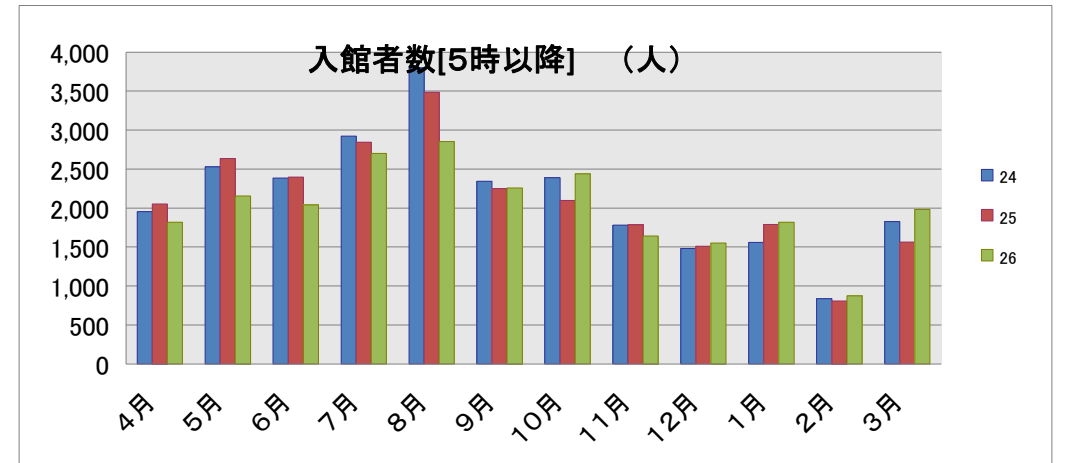

長久手市中央図書館利用状況

(H26. 4. 1～H27. 3. 31)

貸出基準

対象：市内在住、在学、在勤、在園者及び名古屋市守山区、名古屋市名東区、瀬戸市、豊田市、尾張旭市、日進市在住者

一人一回 図書・雑誌・紙芝居 あわせて 5点まで2週間 AV資料 2点まで1週間

(特別整理期間)

H27. 2. 17(火)～H27. 2. 28(土)

(特別整理期間特別貸出)

H27. 2. 3(火)～H27. 2. 15(日)

H27. 2. 10(火)～H27. 2. 15(日)

図書・雑誌・紙芝居 あわせて 10点まで4週間

AV資料 2点まで3週間

		4月	5月	6月	7月	8月	9月	10月	11月	12月	1月	2月	3月	合計	一日平均
開館日数		25	26	24	26	26	24	26	25	22	22	13	26	285	
蔵書購入冊数		740	754	772	919	531	1,077	1,294	998	812	1,064	943	814	10,718	37.6
AV資料購入点数		0	0	0	0	0	0	0	0	5	15	9	48	77	0.3
入館者数		26,543	28,908	27,756	32,430	36,067	27,643	31,604	29,657	21,420	23,803	15,318	28,636	329,785	1,157.1
うち5時以降入館者数		1,816	2,152	2,039	2,700	2,851	2,257	2,439	1,640	1,550	1,817	873	1,981	24,115	84.6
利用者数		10,698	10,675	10,827	12,338	12,999	11,212	11,998	11,848	9,234	10,372	6,646	11,704	130,551	458.1
個人貸出	図書資料	33,770	33,674	34,299	38,565	40,572	36,057	38,149	38,406	36,681	33,432	28,845	37,397	429,847	1,508.2
	AV資料	1,151	1,208	1,014	1,014	1,061	933	1,062	1,007	869	782	667	869	11,637	40.8
	紙芝居	360	393	451	445	454	428	459	486	462	396	364	463	5,161	18.1
	雑誌	1,653	1,630	1,544	1,607	1,752	1,596	1,698	1,662	1,512	1,518	1,065	1,713	18,950	66.5
	合計	36,934	36,905	37,308	41,631	43,839	39,014	41,368	41,561	39,524	36,128	30,941	40,442	465,595	1,633.7
新規登録者数		418	384	336	535	577	451	390	348	172	274	167	310	4,362	15.3
予約件数		1,099	1,075	1,106	1,433	1,264	1,262	1,125	1,160	1,067	1,201	923	1,250	13,965	49.0
AVブース		179	147	152	334	324	84	186	159	156	114	97	200	2,132	7.5
AVルーム		15	13	17	15	10	1	17	10	10	11	9	19	147	
ギャラリー		10	0	0	0	3	6	26	14	13	9	0	4	85	
コピー	白黒	590	730	667	910	994	779	711	685	544	637	476	722	8,445	29.6
	カラー	45	55	52	69	75	59	54	52	41	48	36	38	624	2.2
老眼鏡・ルーペ		1	1	4	3	1	4	0	0	3	4	2	4	27	0.1