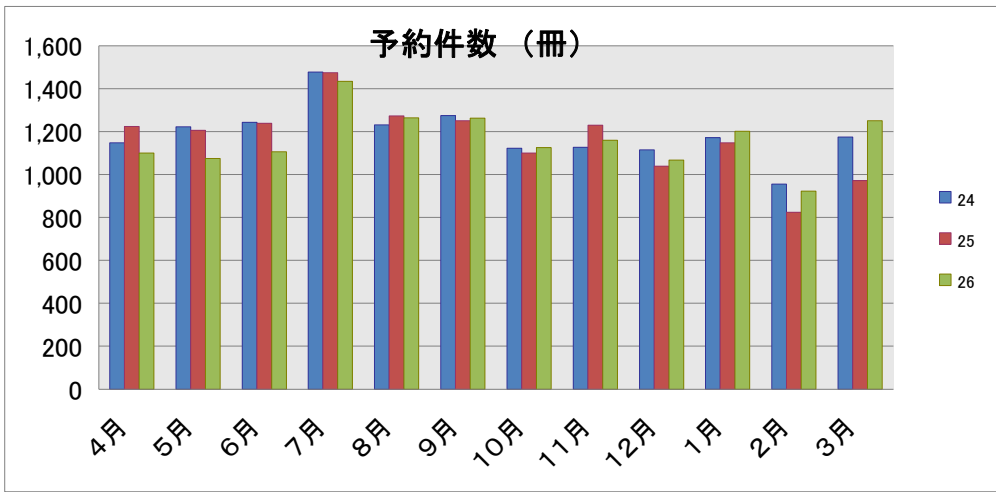

H27. 2. 3(火)～H27. 2. 15(日)

H27. 2. 10(火)～H27. 2. 15(日)

図書・雑誌・紙芝居 あわせて 10点まで4週間

AV資料 2点まで3週間

		4月	5月	6月	7月	8月	9月	10月	11月	12月	1月	2月	3月	合計	一日平均
開館日数		25	26	24	26	26	24	26	25	22	22	13	26	285	
蔵書購入冊数		740	754	772	919	531	1,077	1,294	998	812	1,064	943	814	10,718	37.6
AV資料購入点数		0	0	0	0	0	0	0	0	5	15	9	48	77	0.3
入館者数		26,543	28,908	27,756	32,430	36,067	27,643	31,604	29,657	21,420	23,803	15,318	28,636	329,785	1,157.1
うち5時以降入館者数		1,816	2,152	2,039	2,700	2,851	2,257	2,439	1,640	1,550	1,817	873	1,981	24,115	84.6
利用者数		10,698	10,675	10,827	12,338	12,999	11,212	11,998	11,848	9,234	10,372	6,646	11,704	130,551	458.1
個人貸出	図書資料	33,770	33,674	34,299	38,565	40,572	36,057	38,149	38,406	36,681	33,432	28,845	37,397	429,847	1,508.2
	AV資料	1,151	1,208	1,014	1,014	1,061	933	1,062	1,007	869	782	667	869	11,637	40.8
	紙芝居	360	393	451	445	454	428	459	486	462	396	364	463	5,161	18.1
	雑誌	1,653	1,630	1,544	1,607	1,752	1,596	1,698	1,662	1,512	1,518	1,065	1,713	18,950	66.5
	合計	36,934	36,905	37,308	41,631	43,839	39,014	41,368	41,561	39,524	36,128	30,941	40,442	465,595	1,633.7
新規登録者数		418	384	336	535	577	451	390	348	172	274	167	310	4,362	15.3
予約件数		1,099	1,075	1,106	1,433	1,264	1,262	1,125	1,160	1,067	1,201	923	1,250	13,965	49.0
AVブース		179	147	152	334	324	84	186	159	156	114	97	200	2,132	7.5
AVルーム		15	13	17	15	10	1	17	10	10	11	9	19	147	
ギャラリー		10	0	0	0	3	6	26	14	13	9	0	4	85	
コピー	白黒	590	730	667	910	994	779	711	685	544	637	476	722	8,445	29.6
	カラー	45	55	52	69	75	59	54	52	41	48	36	38	624	2.2
老眼鏡・ルーペ		1	1	4	3	1	4	0	0	3	4	2	4	27	0.1

コピーは枚数 白黒：カラー＝7：3（ただし、金額の割合。枚数は計算した金額で割り切れるよう調整）

（年末年始特別貸出）

H26. 12. 14(日) ～H26. 12. 27(土)

H26. 12. 21(日) ～H26. 12. 27(土)

一人一回 図書・雑誌・紙芝居 あわせて 10点まで3週間
AV資料 2点まで2週間

（特別整理期間）

H27. 2. 17(火) ～H27. 2. 28(土)

（特別整理期間特別貸出）