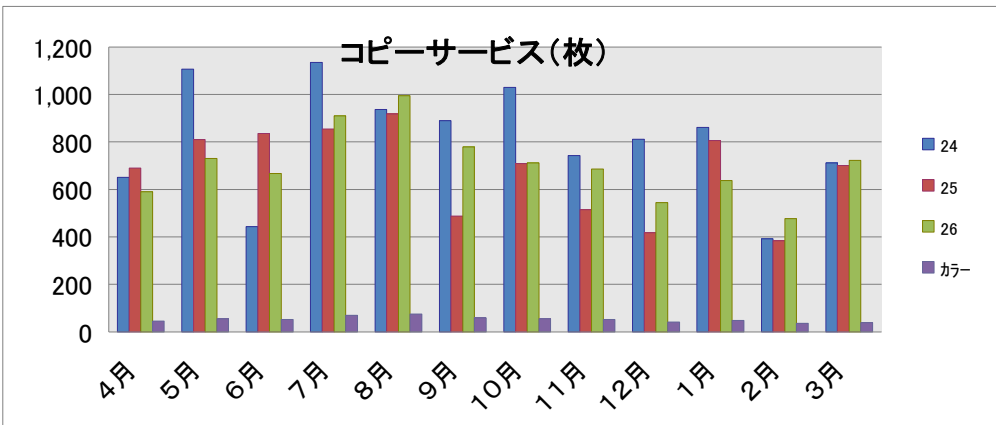

H27. 2. 3(火)～H27. 2. 15(日)

H27. 2. 10(火)～H27. 2. 15(日)

図書・雑誌・紙芝居 あわせて 10点まで4週間

AV資料 2点まで3週間

		4月	5月	6月	7月	8月	9月	10月	11月	12月	1月	2月	3月	合計	一日平均
開館日数		25	26	24	26	26	24	26	25	22	22	13	26	285	
蔵書購入冊数		740	754	772	919	531	1,077	1,294	998	812	1,064	943	814	10,718	37.6
AV資料購入点数		0	0	0	0	0	0	0	0	5	15	9	48	77	0.3
入館者数		26,543	28,908	27,756	32,430	36,067	27,643	31,604	29,657	21,420	23,803	15,318	28,636	329,785	1,157.1
うち5時以降入館者数		1,816	2,152	2,039	2,700	2,851	2,257	2,439	1,640	1,550	1,817	873	1,981	24,115	84.6
利用者数		10,698	10,675	10,827	12,338	12,999	11,212	11,998	11,848	9,234	10,372	6,646	11,704	130,551	458.1
個人貸出	図書資料	33,770	33,674	34,299	38,565	40,572	36,057	38,149	38,406	36,681	33,432	28,845	37,397	429,847	1,508.2
	AV資料	1,151	1,208	1,014	1,014	1,061	933	1,062	1,007	869	782	667	869	11,637	40.8
	紙芝居	360	393	451	445	454	428	459	486	462	396	364	463	5,161	18.1
	雑誌	1,653	1,630	1,544	1,607	1,752	1,596	1,698	1,662	1,512	1,518	1,065	1,713	18,950	66.5
	合計	36,934	36,905	37,308	41,631	43,839	39,014	41,368	41,561	39,524	36,128	30,941	40,442	465,595	1,633.7
新規登録者数		418	384	336	535	577	451	390	348	172	274	167	310	4,362	15.3
予約件数		1,099	1,075	1,106	1,433	1,264	1,262	1,125	1,160	1,067	1,201	923	1,250	13,965	49.0
AVブース		179	147	152	334	324	84	186	159	156	114	97	200	2,132	7.5
AVルーム		15	13	17	15	10	1	17	10	10	11	9	19	147	
ギャラリー		10	0	0	0	3	6	26	14	13	9	0	4	85	
コピー	白黒	590	730	667	910	994	779	711	685	544	637	476	722	8,445	29.6
	カラー	45	55	52	69	75	59	54	52	41	48	36	38	624	2.2
老眼鏡・ルーペ		1	1	4	3	1	4	0	0	3	4	2	4	27	0.1

コピーは枚数 白黒：カラー＝7：3（ただし、金額の割合。枚数は計算した金額で割り切れるよう調整）

（年末年始特別貸出）

H26. 12. 14(日) ～H26. 12. 27(土)

H26. 12. 21(日) ～H26. 12. 27(土)

一人一回 図書・雑誌・紙芝居 あわせて 10点まで3週間
AV資料 2点まで2週間

（特別整理期間）

H27. 2. 17(火) ～H27. 2. 28(土)

（特別整理期間特別貸出）