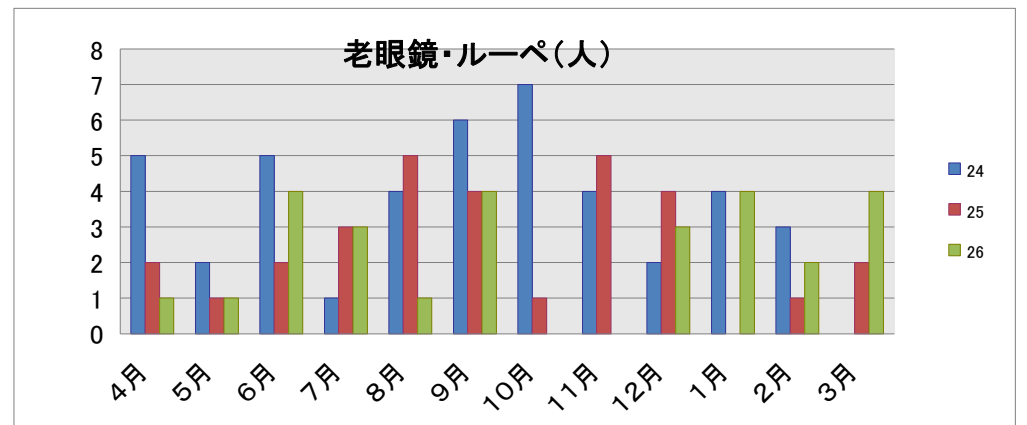

H27. 2. 3(火)～H27. 2. 15(日)

H27. 2. 10(火)～H27. 2. 15(日)

図書・雑誌・紙芝居 あわせて 10点まで4週間

AV資料 2点まで3週間

		4月	5月	6月	7月	8月	9月	10月	11月	12月	1月	2月	3月	合計	一日平均
開館日数		25	26	24	26	26	24	26	25	22	22	13	26	285	
蔵書購入冊数		740	754	772	919	531	1,077	1,294	998	812	1,064	943	814	10,718	37.6
AV資料購入点数		0	0	0	0	0	0	0	0	5	15	9	48	77	0.3
入館者数		26,543	28,908	27,756	32,430	36,067	27,643	31,604	29,657	21,420	23,803	15,318	28,636	329,785	1,157.1
うち5時以降入館者数		1,816	2,152	2,039	2,700	2,851	2,257	2,439	1,640	1,550	1,817	873	1,981	24,115	84.6
利用者数		10,698	10,675	10,827	12,338	12,999	11,212	11,998	11,848	9,234	10,372	6,646	11,704	130,551	458.1
個人貸出	図書資料	33,770	33,674	34,299	38,565	40,572	36,057	38,149	38,406	36,681	33,432	28,845	37,397	429,847	1,508.2
	AV資料	1,151	1,208	1,014	1,014	1,061	933	1,062	1,007	869	782	667	869	11,637	40.8
	紙芝居	360	393	451	445	454	428	459	486	462	396	364	463	5,161	18.1
	雑誌	1,653	1,630	1,544	1,607	1,752	1,596	1,698	1,662	1,512	1,518	1,065	1,713	18,950	66.5
	合計	36,934	36,905	37,308	41,631	43,839	39,014	41,368	41,561	39,524	36,128	30,941	40,442	465,595	1,633.7
新規登録者数		418	384	336	535	577	451	390	348	172	274	167	310	4,362	15.3
予約件数		1,099	1,075	1,106	1,433	1,264	1,262	1,125	1,160	1,067	1,201	923	1,250	13,965	49.0
AVブース		179	147	152	334	324	84	186	159	156	114	97	200	2,132	7.5
AVルーム		15	13	17	15	10	1	17	10	10	11	9	19	147	
ギャラリー		10	0	0	0	3	6	26	14	13	9	0	4	85	
コピー	白黒	590	730	667	910	994	779	711	685	544	637	476	722	8,445	29.6
	カラー	45	55	52	69	75	59	54	52	41	48	36	38	624	2.2
老眼鏡・ルーペ		1	1	4	3	1	4	0	0	3	4	2	4	27	0.1

コピーは枚数 白黒：カラー＝7：3（ただし、金額の割合。枚数は計算した金額で割り切れるよう調整）

（年末年始特別貸出）

H26. 12. 14(日) ～H26. 12. 27(土)

H26. 12. 21(日) ～H26. 12. 27(土)

一人一回 図書・雑誌・紙芝居 あわせて 10点まで3週間
AV資料 2点まで2週間

（特別整理期間）

H27. 2. 17(火) ～H27. 2. 28(土)

（特別整理期間特別貸出）