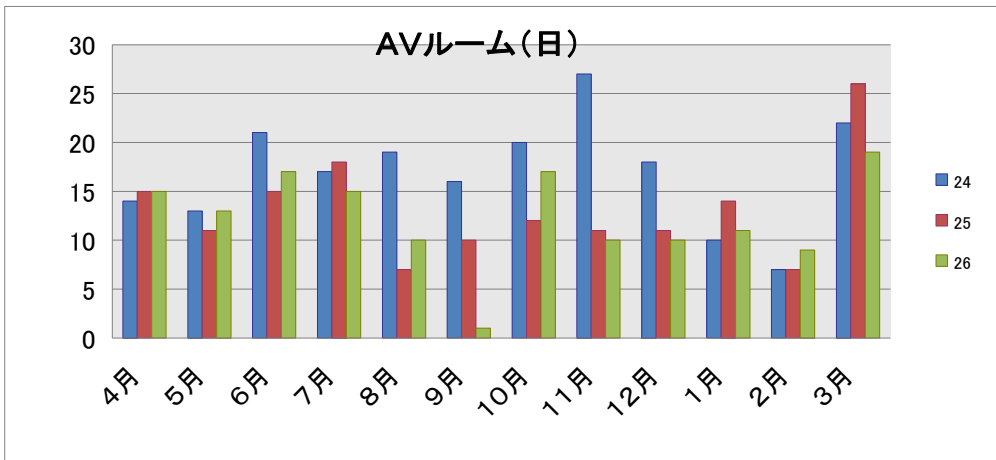

H27. 2. 3(火)～H27. 2. 15(日)

H27. 2. 10(火)～H27. 2. 15(日)

図書・雑誌・紙芝居 あわせて 10点まで4週間

AV資料 2点まで3週間

		4月	5月	6月	7月	8月	9月	10月	11月	12月	1月	2月	3月	合計	一日平均
開館日数		25	26	24	26	26	24	26	25	22	22	13	26	285	
蔵書購入冊数		740	754	772	919	531	1,077	1,294	998	812	1,064	943	814	10,718	37.6
AV資料購入点数		0	0	0	0	0	0	0	0	5	15	9	48	77	0.3
入館者数		26,543	28,908	27,756	32,430	36,067	27,643	31,604	29,657	21,420	23,803	15,318	28,636	329,785	1,157.1
うち5時以降入館者数		1,816	2,152	2,039	2,700	2,851	2,257	2,439	1,640	1,550	1,817	873	1,981	24,115	84.6
利用者数		10,698	10,675	10,827	12,338	12,999	11,212	11,998	11,848	9,234	10,372	6,646	11,704	130,551	458.1
個人貸出	図書資料	33,770	33,674	34,299	38,565	40,572	36,057	38,149	38,406	36,681	33,432	28,845	37,397	429,847	1,508.2
	AV資料	1,151	1,208	1,014	1,014	1,061	933	1,062	1,007	869	782	667	869	11,637	40.8
	紙芝居	360	393	451	445	454	428	459	486	462	396	364	463	5,161	18.1
	雑誌	1,653	1,630	1,544	1,607	1,752	1,596	1,698	1,662	1,512	1,518	1,065	1,713	18,950	66.5
	合計	36,934	36,905	37,308	41,631	43,839	39,014	41,368	41,561	39,524	36,128	30,941	40,442	465,595	1,633.7
新規登録者数		418	384	336	535	577	451	390	348	172	274	167	310	4,362	15.3
予約件数		1,099	1,075	1,106	1,433	1,264	1,262	1,125	1,160	1,067	1,201	923	1,250	13,965	49.0
AVブース		179	147	152	334	324	84	186	159	156	114	97	200	2,132	7.5
AVルーム		15	13	17	15	10	1	17	10	10	11	9	19	147	
ギャラリー		10	0	0	0	3	6	26	14	13	9	0	4	85	
コピー	白黒	590	730	667	910	994	779	711	685	544	637	476	722	8,445	29.6
	カラー	45	55	52	69	75	59	54	52	41	48	36	38	624	2.2
老眼鏡・ルーペ		1	1	4	3	1	4	0	0	3	4	2	4	27	0.1

コピーは枚数 白黒：カラー＝7：3（ただし、金額の割合。枚数は計算した金額で割り切れるよう調整）

（年末年始特別貸出）

H26. 12. 14(日) ～H26. 12. 27(土)

H26. 12. 21(日) ～H26. 12. 27(土)

一人一回 図書・雑誌・紙芝居 あわせて 10点まで3週間
AV資料 2点まで2週間

（特別整理期間）

H27. 2. 17(火) ～H27. 2. 28(土)

（特別整理期間特別貸出）