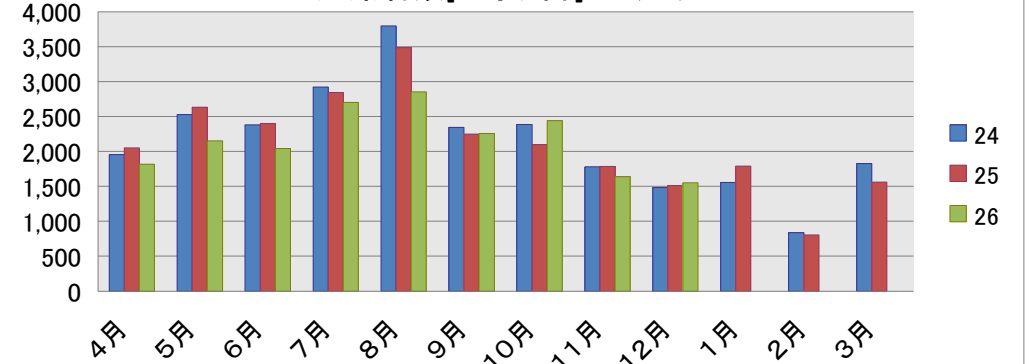

購入冊数

入館者数 (人)

利用者数 (人)

入館者数[5時以降] (人)

貸出点数

新規登録者数 (人)

予約件数 (冊)

AVブース (人)