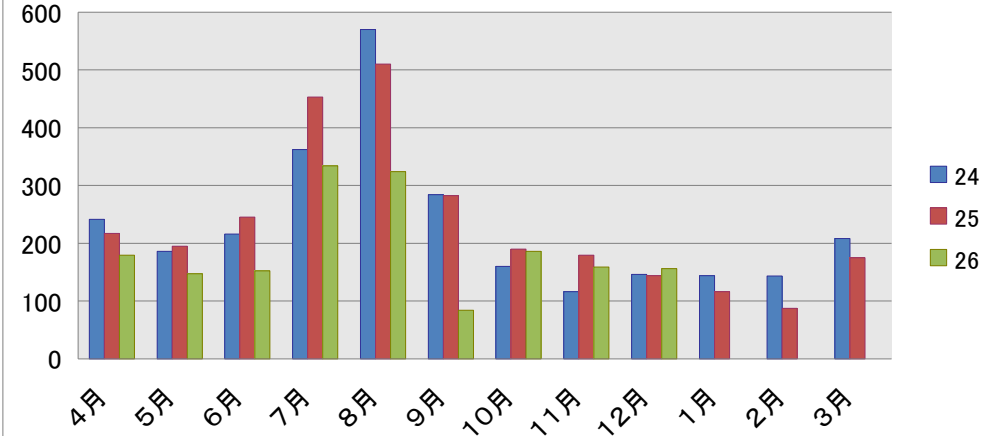

# 長久手市中央図書館利用状況

(H26. 4. 1~H27. 3. 31)

\*貸出基準\*

対象：市内在住、在学、在勤、在園者及び名古屋市守山区、名古屋市名東区、瀬戸市、豊田市、尾張旭市、日進市在住者

一人一回 図書・雑誌・紙芝居 あわせて 5点まで2週間 AV資料 2点まで1週間

		4月	5月	6月	7月	8月	9月	10月	11月	12月	1月	2月	3月	合計	一日平均
開館日数		25	26	24	26	26	24	26	25	22				224	
蔵書購入冊数		740	754	772	919	531	1,077	1,294	998					7,085	31.6
AV資料購入点数		0	0	0	0	0	0	0	0					0	0.0
入館者数		26,543	28,908	27,756	32,430	36,067	27,643	31,604	29,657	21,420				262,028	1,169.8
うち5時以降入館者数		1,816	2,152	2,039	2,700	2,851	2,257	2,439	1,640	1,550				19,444	86.8
利用者数		10,698	10,675	10,827	12,338	12,999	11,212	11,998	11,848	9,234				101,829	454.6
個人貸出	図書資料	33,770	33,674	34,299	38,565	40,572	36,057	38,149	38,406	36,681				330,173	1,474.0
	AV資料	1,151	1,208	1,014	1,014	1,061	933	1,062	1,007	869				9,319	41.6
	紙芝居	360	393	451	445	454	428	459	486	462				3,938	17.6
	雑誌	1,653	1,630	1,544	1,607	1,752	1,596	1,698	1,662	1,512				14,654	65.4
	合計	36,934	36,905	37,308	41,631	43,839	39,014	41,368	41,561	39,524	0	0	0	358,084	1,598.6
新規登録者数		418	384	336	535	577	451	390	348	172				3,611	16.1
予約件数		1,099	1,075	1,106	1,433	1,264	1,262	1,125	1,160	1,067				10,591	47.3
AVブース		179	147	152	334	324	84	186	159	156				1,721	7.7
AVルーム		15	13	17	15	10	1	17	10	10				108	
ギャラリー		10	0	0	0	3	6	26	14	13				72	
コピー	白黒	590	730	667	910	994	779	711	685	544				6,610	29.5
	カラー	45	55	52	69	75	59	54	52	41				502	2.2
老眼鏡・ルーペ		1	1	4	3	1	4	0	0	3				17	0.1

購入冊数

入館者数 (人)

利用者数 (人)

入館者数[5時以降] (人)

貸出点数

新規登録者数 (人)

予約件数 (冊)

AVブース (人)

AVルーム (日)

ギャラリー (日)

コピーサービス (枚)

老眼鏡・ルーペ (人)