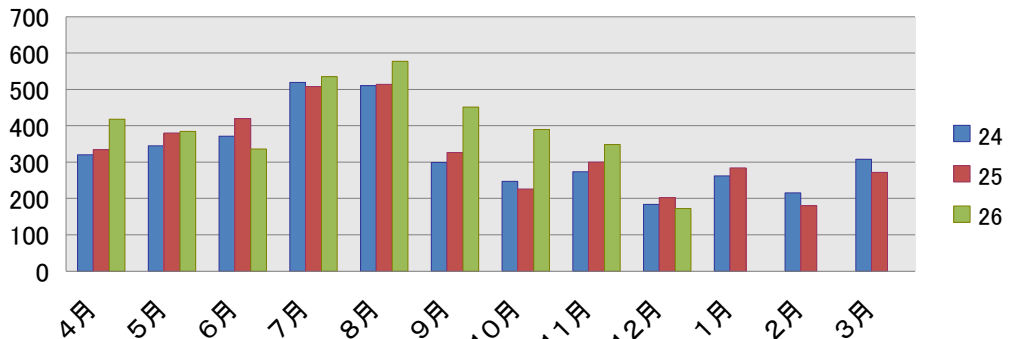

購入冊数

入館者数 (人)

利用者数 (人)

入館者数[5時以降] (人)

貸出点数

新規登録者数 (人)

予約件数 (冊)

AVブース (人)