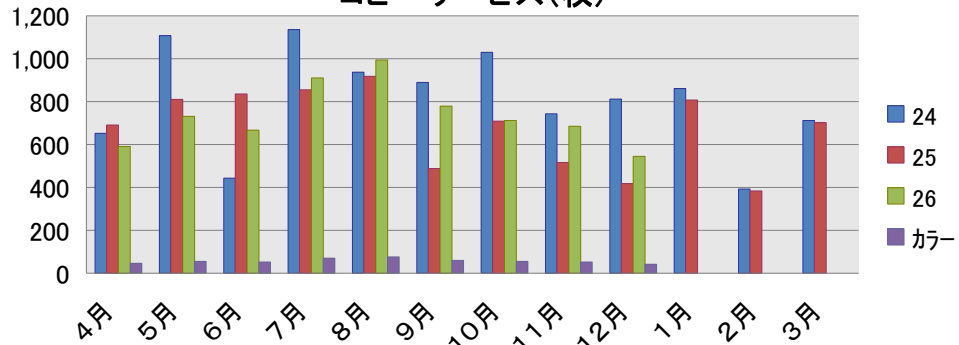

コピーサービス (枚)