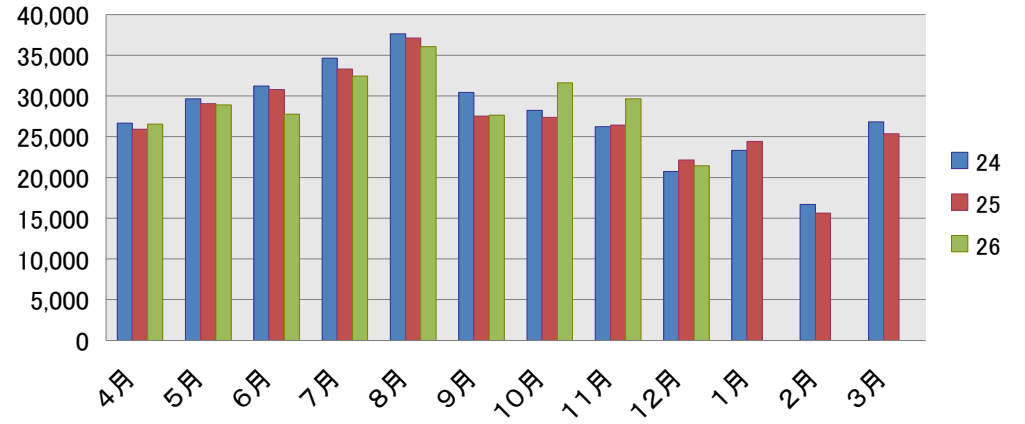

# 長久手市中央図書館利用状況

(H26. 4. 1~H27. 3. 31)

\*貸出基準\*

対象：市内在住、在学、在勤、在園者及び名古屋市守山区、名古屋市名東区、瀬戸市、豊田市、尾張旭市、日進市在住者

一人一回 図書・雑誌・紙芝居 あわせて 5点まで2週間 AV資料 2点まで1週間

		4月	5月	6月	7月	8月	9月	10月	11月	12月	1月	2月	3月	合計	一日平均
開館日数		25	26	24	26	26	24	26	25	22				224	
蔵書購入冊数		740	754	772	919	531	1,077	1,294	998					7,085	31.6
AV資料購入点数		0	0	0	0	0	0	0	0					0	0.0
入館者数		26,543	28,908	27,756	32,430	36,067	27,643	31,604	29,657	21,420				262,028	1,169.8
うち5時以降入館者数		1,816	2,152	2,039	2,700	2,851	2,257	2,439	1,640	1,550				19,444	86.8
利用者数		10,698	10,675	10,827	12,338	12,999	11,212	11,998	11,848	9,234				101,829	454.6
個人貸出	図書資料	33,770	33,674	34,299	38,565	40,572	36,057	38,149	38,406	36,681				330,173	1,474.0
	AV資料	1,151	1,208	1,014	1,014	1,061	933	1,062	1,007	869				9,319	41.6
	紙芝居	360	393	451	445	454	428	459	486	462				3,938	17.6
	雑誌	1,653	1,630	1,544	1,607	1,752	1,596	1,698	1,662	1,512				14,654	65.4
	合計	36,934	36,905	37,308	41,631	43,839	39,014	41,368	41,561	39,524	0	0	0	358,084	1,598.6
新規登録者数		418	384	336	535	577	451	390	348	172				3,611	16.1
予約件数		1,099	1,075	1,106	1,433	1,264	1,262	1,125	1,160	1,067				10,591	47.3
AVブース		179	147	152	334	324	84	186	159	156				1,721	7.7
AVルーム		15	13	17	15	10	1	17	10	10				108	
ギャラリー		10	0	0	0	3	6	26	14	13				72	
コピー	白黒	590	730	667	910	994	779	711	685	544				6,610	29.5
	カラー	45	55	52	69	75	59	54	52	41				502	2.2
老眼鏡・ルーペ		1	1	4	3	1	4	0	0	3				17	0.1

購入冊数

入館者数 (人)

利用者数 (人)

入館者数[5時以降] (人)

貸出点数

新規登録者数 (人)

予約件数 (冊)

AVブース (人)