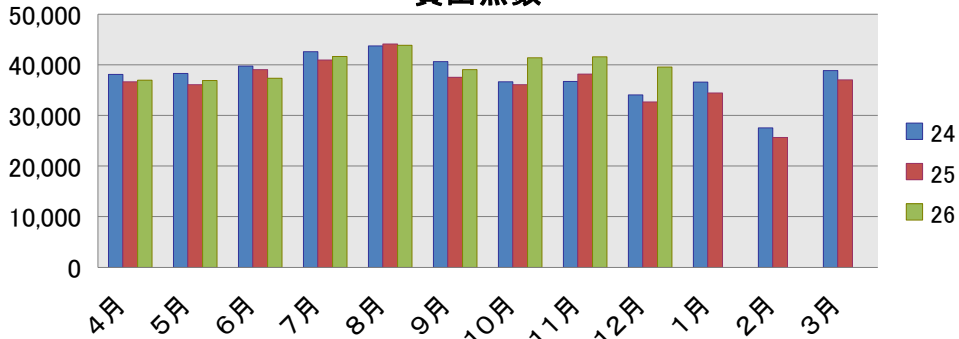

購入冊数

入館者数 (人)

利用者数 (人)

入館者数[5時以降] (人)

貸出点数

新規登録者数 (人)

予約件数 (冊)

AVブース (人)