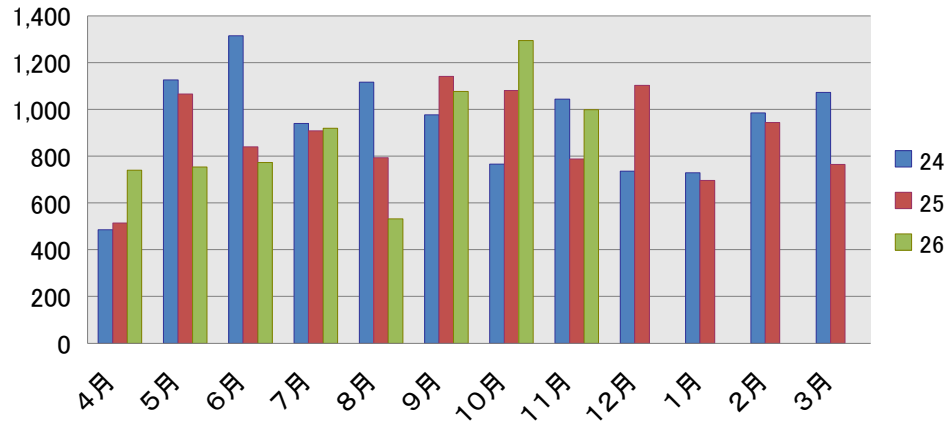

# 長久手市中央図書館利用状況

(H26. 4. 1~H27. 3. 31)

\*貸出基準\*

対象：市内在住、在学、在勤、在園者及び名古屋市守山区、名古屋市名東区、瀬戸市、豊田市、尾張旭市、日進市在住者

一人一回 図書・雑誌・紙芝居 あわせて 5点まで2週間 AV資料 2点まで1週間

		4月	5月	6月	7月	8月	9月	10月	11月	12月	1月	2月	3月	合計	一日平均
開館日数		25	26	24	26	26	24	26	25	22				224	
蔵書購入冊数		740	754	772	919	531	1,077	1,294	998					7,085	31.6
AV資料購入点数		0	0	0	0	0	0	0	0					0	0.0
入館者数		26,543	28,908	27,756	32,430	36,067	27,643	31,604	29,657	21,420				262,028	1,169.8
うち5時以降入館者数		1,816	2,152	2,039	2,700	2,851	2,257	2,439	1,640	1,550				19,444	86.8
利用者数		10,698	10,675	10,827	12,338	12,999	11,212	11,998	11,848	9,234				101,829	454.6
個人貸出	図書資料	33,770	33,674	34,299	38,565	40,572	36,057	38,149	38,406	36,681				330,173	1,474.0
	AV資料	1,151	1,208	1,014	1,014	1,061	933	1,062	1,007	869				9,319	41.6
	紙芝居	360	393	451	445	454	428	459	486	462				3,938	17.6
	雑誌	1,653	1,630	1,544	1,607	1,752	1,596	1,698	1,662	1,512				14,654	65.4
	合計	36,934	36,905	37,308	41,631	43,839	39,014	41,368	41,561	39,524	0	0	0	358,084	1,598.6
新規登録者数		418	384	336	535	577	451	390	348	172				3,611	16.1
予約件数		1,099	1,075	1,106	1,433	1,264	1,262	1,125	1,160	1,067				10,591	47.3
AVブース		179	147	152	334	324	84	186	159	156				1,721	7.7
AVルーム		15	13	17	15	10	1	17	10	10				108	
ギャラリー		10	0	0	0	3	6	26	14	13				72	
コピー	白黒	590	730	667	910	994	779	711	685	544				6,610	29.5
	カラー	45	55	52	69	75	59	54	52	41				502	2.2
老眼鏡・ルーペ		1	1	4	3	1	4	0	0	3				17	0.1

購入冊数

入館者数 (人)

利用者数 (人)

入館者数[5時以降] (人)

貸出点数

新規登録者数 (人)

予約件数 (冊)

AVブース (人)