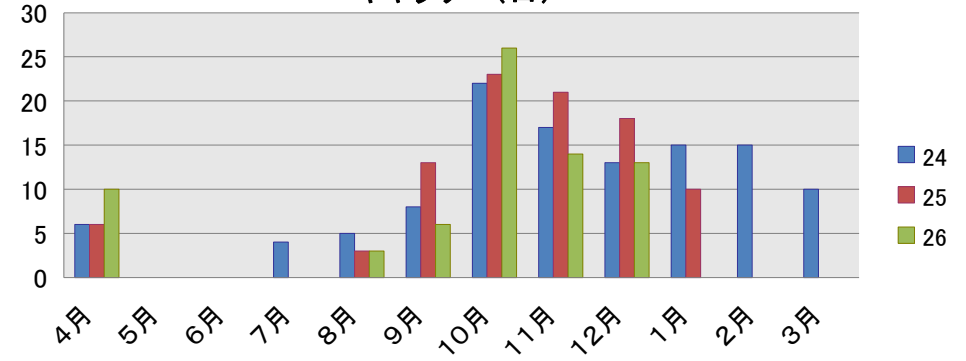

購入冊数

入館者数 (人)

利用者数 (人)

入館者数[5時以降] (人)

貸出点数

新規登録者数 (人)

予約件数 (冊)

AVブース (人)

AVルーム (日)

ギャラリー (日)

コピーサービス (枚)

老眼鏡・ルーペ (人)