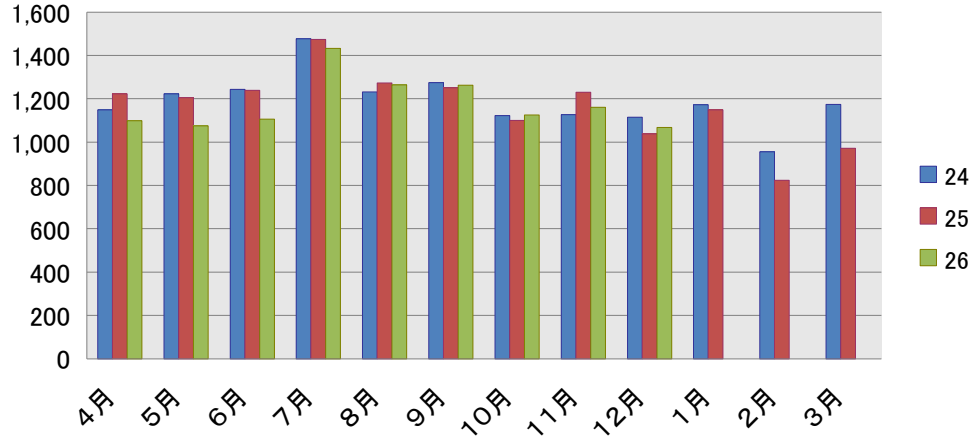

購入冊数

入館者数 (人)

利用者数 (人)

入館者数[5時以降] (人)

貸出点数

新規登録者数 (人)

予約件数 (冊)

AVブース (人)