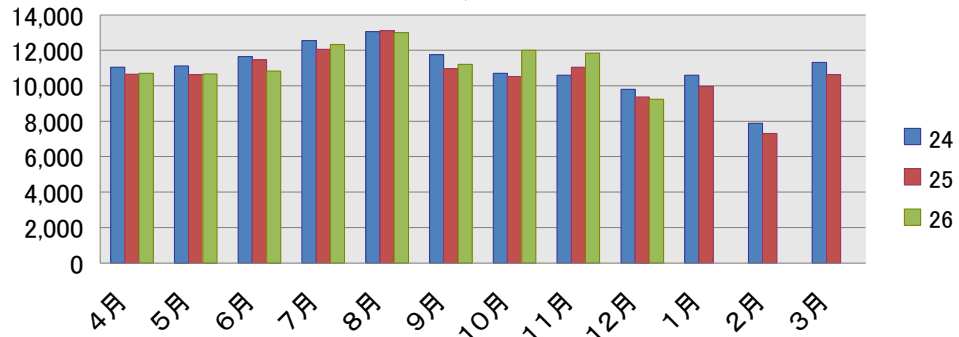

# 長久手市中央図書館利用状況

(H26. 4. 1~H27. 3. 31)

\*貸出基準\*

対象：市内在住、在学、在勤、在園者及び名古屋市守山区、名古屋市名東区、瀬戸市、豊田市、尾張旭市、日進市在住者

一人一回 図書・雑誌・紙芝居 あわせて 5点まで2週間 AV資料 2点まで1週間

		4月	5月	6月	7月	8月	9月	10月	11月	12月	1月	2月	3月	合計	一日平均
開館日数		25	26	24	26	26	24	26	25	22				224	
蔵書購入冊数		740	754	772	919	531	1,077	1,294	998					7,085	31.6
AV資料購入点数		0	0	0	0	0	0	0	0					0	0.0
入館者数		26,543	28,908	27,756	32,430	36,067	27,643	31,604	29,657	21,420				262,028	1,169.8
うち5時以降入館者数		1,816	2,152	2,039	2,700	2,851	2,257	2,439	1,640	1,550				19,444	86.8
利用者数		10,698	10,675	10,827	12,338	12,999	11,212	11,998	11,848	9,234				101,829	454.6
個人貸出	図書資料	33,770	33,674	34,299	38,565	40,572	36,057	38,149	38,406	36,681				330,173	1,474.0
	AV資料	1,151	1,208	1,014	1,014	1,061	933	1,062	1,007	869				9,319	41.6
	紙芝居	360	393	451	445	454	428	459	486	462				3,938	17.6
	雑誌	1,653	1,630	1,544	1,607	1,752	1,596	1,698	1,662	1,512				14,654	65.4
	合計	36,934	36,905	37,308	41,631	43,839	39,014	41,368	41,561	39,524	0	0	0	358,084	1,598.6
新規登録者数		418	384	336	535	577	451	390	348	172				3,611	16.1
予約件数		1,099	1,075	1,106	1,433	1,264	1,262	1,125	1,160	1,067				10,591	47.3
AVブース		179	147	152	334	324	84	186	159	156				1,721	7.7
AVルーム		15	13	17	15	10	1	17	10	10				108	
ギャラリー		10	0	0	0	3	6	26	14	13				72	
コピー	白黒	590	730	667	910	994	779	711	685	544				6,610	29.5
	カラー	45	55	52	69	75	59	54	52	41				502	2.2
老眼鏡・ルーペ		1	1	4	3	1	4	0	0	3				17	0.1

購入冊数

入館者数 (人)

利用者数 (人)

入館者数[5時以降] (人)

貸出点数

新規登録者数 (人)

予約件数 (冊)

AVブース (人)