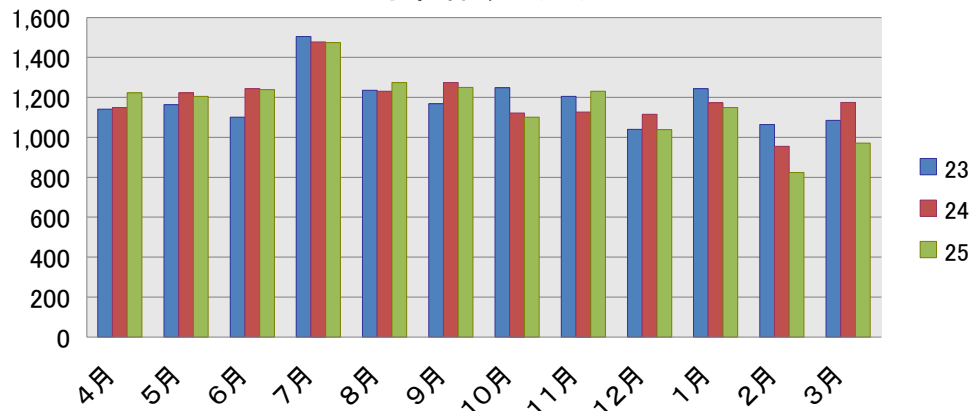

購入冊数

入館者数 (人)

利用者数 (人)

入館者数[5時以降] (人)

貸出点数

新規登録者数 (人)

予約件数 (冊)

AVブース (人)