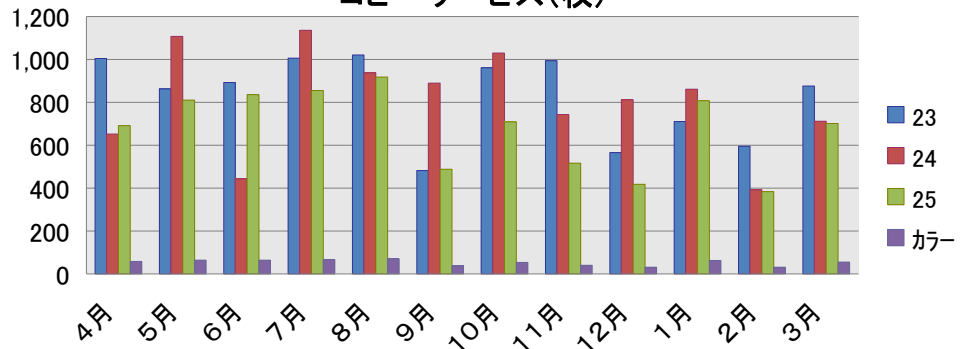

コピーサービス (枚)