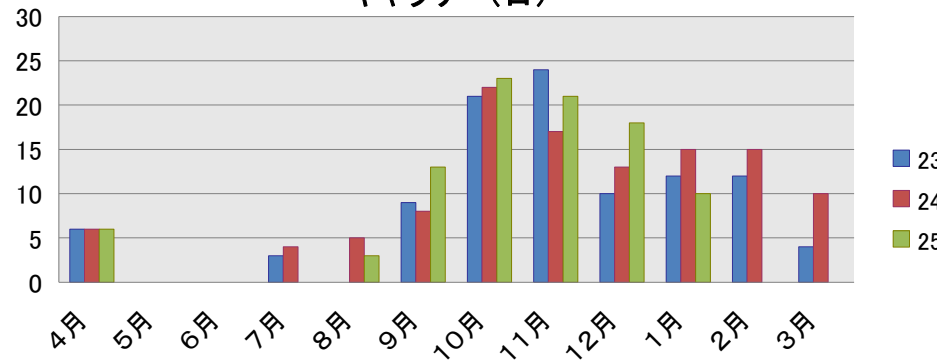

購入冊数

入館者数 (人)

利用者数 (人)

入館者数[5時以降] (人)

貸出点数

新規登録者数 (人)

予約件数 (冊)

AVブース (人)

AVルーム (日)

ギャラリー (日)

コピーサービス (枚)

老眼鏡・ルーペ (人)