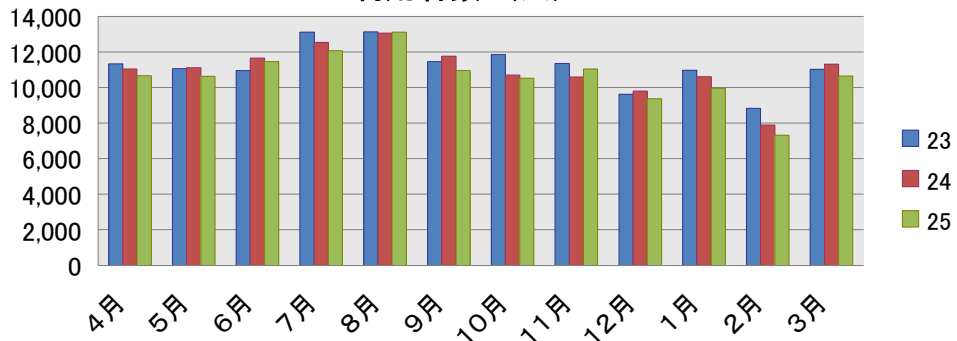

長久手市中央図書館利用状況

(H25. 4. 1~H26. 3. 31)

貸出基準

対象：市内在住、在学、在勤、在園者及び名古屋市守山区、名古屋市名東区、瀬戸市、豊田市、尾張旭市、日進市在住者

一人一回図書・雑誌・紙芝居あわせて5点まで2週間 AV資料2点まで1週間

		4月	5月	6月	7月	8月	9月	10月	11月	12月	1月	2月	3月	合計	一日平均
開館日数		24	26	25	25	26	24	24	25	22	22	14	25	282	
蔵書購入冊数		514	1,066	839	908	793	1,141	1,080	787	1,102	696	943	765	10,634	37.7
AV資料購入点数		0	0	0	0	0	0	0	0	0	25	35	0	60	0.2
入館者数		25,913	29,065	30,780	33,299	37,128	27,510	27,373	26,427	22,149	24,429	15,630	25,371	325,074	1,152.7
うち5時以降		2,051	2,634	2,398	2,845	3,486	2,248	2,098	1,785	1,510	1,789	805	1,561	25,210	89.4
利用者数		10,653	10,631	11,455	12,062	13,108	10,955	10,514	11,038	9,363	9,964	7,310	10,638	127,691	452.8
個人貸出	図書資料	33,514	32,729	35,680	37,954	40,820	34,355	33,104	34,966	29,968	31,677	23,637	34,012	402,416	1,427.0
	AV資料	1,190	1,232	1,089	997	1,158	1,087	906	1,035	870	852	692	978	12,086	42.9
	紙芝居	341	358	502	379	385	440	480	507	375	374	305	394	4,840	17.2
	雑誌	1,614	1,751	1,737	1,574	1,730	1,652	1,562	1,643	1,433	1,515	1,007	1,641	18,859	66.9
	合計	36,659	36,070	39,008	40,904	44,093	37,534	36,052	38,151	32,646	34,418	25,641	37,025	438,201	1,553.9
新規登録者数		334	380	420	508	514	326	226	300	202	284	180	272	3,946	14.0
予約件数		1,223	1,205	1,239	1,474	1,273	1,250	1,100	1,230	1,038	1,148	824	971	13,975	49.6
AVブース		217	195	245	453	510	282	190	179	144	116	87	175	2,793	9.9
AVルーム		15	11	15	18	7	10	12	11	11	14	7	26	157	
ギャラリー		6	0	0	0	3	13	23	21	18	10	0	0	94	
コピー	白黒	690	810	835	854	917	488	708	515	417	806	383	701	8,124	28.8
	カラー	58	63	64	66	69	37	53	39	31	62	30	54	626	2.2
老眼鏡・ルーペ		2	1	2	3	5	4	1	5	4	0	1	2	30	0.1

購入冊数

入館者数 (人)

利用者数 (人)

入館者数[5時以降] (人)

貸出点数

新規登録者数 (人)

予約件数 (冊)

AVブース (人)