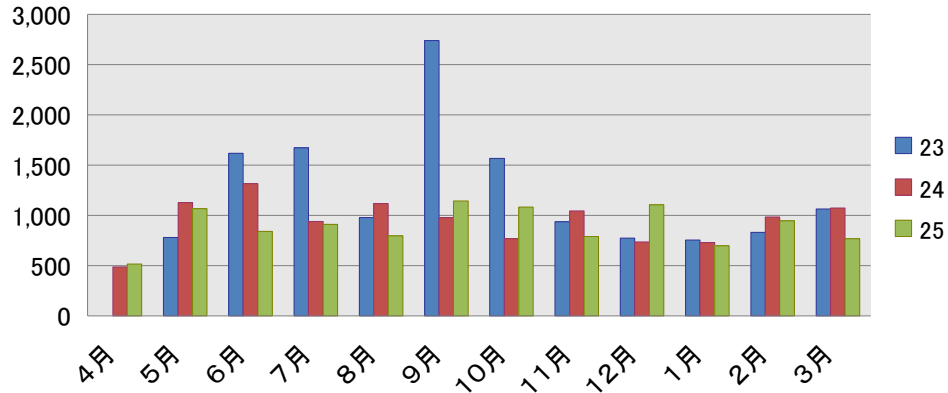

長久手市中央図書館利用状況

(H25. 4. 1~H26. 3. 31)

貸出基準

対象：市内在住、在学、在勤、在園者及び名古屋市守山区、名古屋市名東区、瀬戸市、豊田市、尾張旭市、日進市在住者

一人一回図書・雑誌・紙芝居あわせて5点まで2週間 AV資料2点まで1週間

		4月	5月	6月	7月	8月	9月	10月	11月	12月	1月	2月	3月	合計	一日平均
開館日数		24	26	25	25	26	24	24	25	22	22	14	25	282	
蔵書購入冊数		514	1,066	839	908	793	1,141	1,080	787	1,102	696	943	765	10,634	37.7
AV資料購入点数		0	0	0	0	0	0	0	0	0	25	35	0	60	0.2
入館者数		25,913	29,065	30,780	33,299	37,128	27,510	27,373	26,427	22,149	24,429	15,630	25,371	325,074	1,152.7
うち5時以降		2,051	2,634	2,398	2,845	3,486	2,248	2,098	1,785	1,510	1,789	805	1,561	25,210	89.4
利用者数		10,653	10,631	11,455	12,062	13,108	10,955	10,514	11,038	9,363	9,964	7,310	10,638	127,691	452.8
個人貸出	図書資料	33,514	32,729	35,680	37,954	40,820	34,355	33,104	34,966	29,968	31,677	23,637	34,012	402,416	1,427.0
	AV資料	1,190	1,232	1,089	997	1,158	1,087	906	1,035	870	852	692	978	12,086	42.9
	紙芝居	341	358	502	379	385	440	480	507	375	374	305	394	4,840	17.2
	雑誌	1,614	1,751	1,737	1,574	1,730	1,652	1,562	1,643	1,433	1,515	1,007	1,641	18,859	66.9
	合計	36,659	36,070	39,008	40,904	44,093	37,534	36,052	38,151	32,646	34,418	25,641	37,025	438,201	1,553.9
新規登録者数		334	380	420	508	514	326	226	300	202	284	180	272	3,946	14.0
予約件数		1,223	1,205	1,239	1,474	1,273	1,250	1,100	1,230	1,038	1,148	824	971	13,975	49.6
AVブース		217	195	245	453	510	282	190	179	144	116	87	175	2,793	9.9
AVルーム		15	11	15	18	7	10	12	11	11	14	7	26	157	
ギャラリー		6	0	0	0	3	13	23	21	18	10	0	0	94	
コピー	白黒	690	810	835	854	917	488	708	515	417	806	383	701	8,124	28.8
	カラー	58	63	64	66	69	37	53	39	31	62	30	54	626	2.2
老眼鏡・ルーペ		2	1	2	3	5	4	1	5	4	0	1	2	30	0.1

購入冊数

入館者数 (人)

利用者数 (人)

入館者数[5時以降] (人)

貸出点数

新規登録者数 (人)

予約件数 (冊)

AVブース (人)