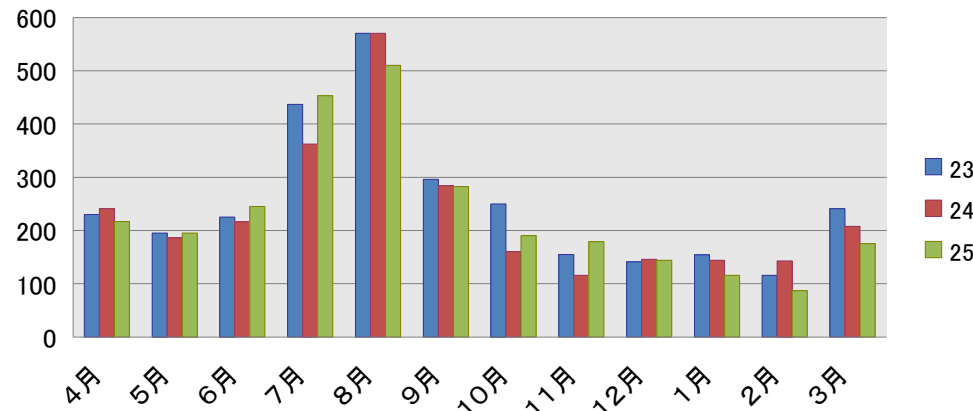

購入冊数

入館者数 (人)

利用者数 (人)

入館者数[5時以降] (人)

貸出点数

新規登録者数 (人)

予約件数 (冊)

AVブース (人)

AVルーム (日)

ギャラリー (日)

コピーサービス (枚)

老眼鏡・ルーペ (人)