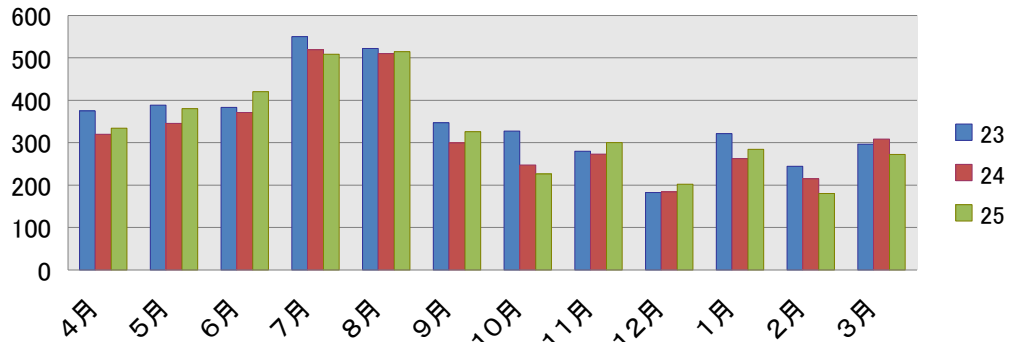

購入冊数

入館者数 (人)

利用者数 (人)

入館者数[5時以降] (人)

貸出点数

新規登録者数 (人)

予約件数 (冊)

AVブース (人)