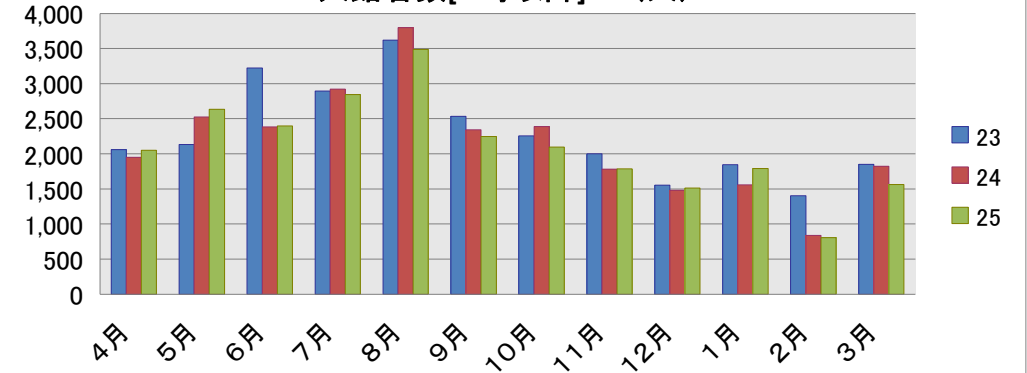

購入冊数

入館者数 (人)

利用者数 (人)

入館者数[5時以降] (人)

貸出点数

新規登録者数 (人)

予約件数 (冊)

AVブース (人)