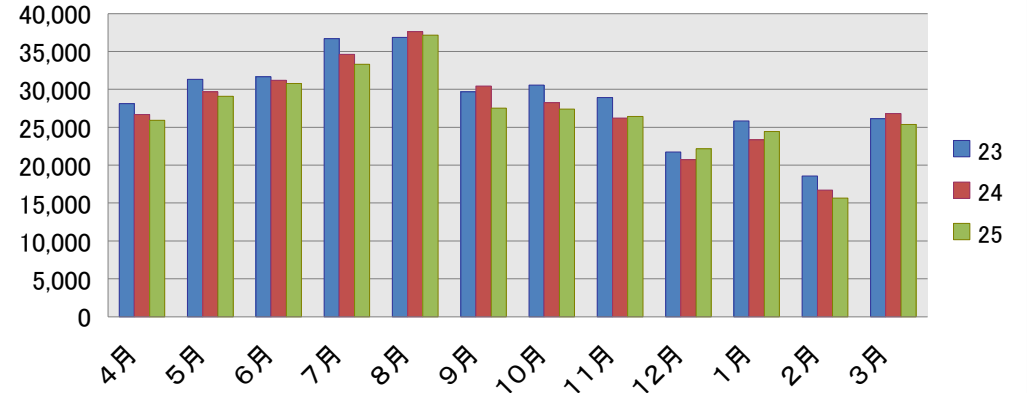

長久手市中央図書館利用状況

(H25. 4. 1~H26. 3. 31)

貸出基準

対象：市内在住、在学、在勤、在園者及び名古屋市守山区、名古屋市名東区、瀬戸市、豊田市、尾張旭市、日進市在住者

一人一回図書・雑誌・紙芝居あわせて5点まで2週間 AV資料2点まで1週間

		4月	5月	6月	7月	8月	9月	10月	11月	12月	1月	2月	3月	合計	一日平均
開館日数		24	26	25	25	26	24	24	25	22	22	14	25	282	
蔵書購入冊数		514	1,066	839	908	793	1,141	1,080	787	1,102	696	943	765	10,634	37.7
AV資料購入点数		0	0	0	0	0	0	0	0	0	25	35	0	60	0.2
入館者数		25,913	29,065	30,780	33,299	37,128	27,510	27,373	26,427	22,149	24,429	15,630	25,371	325,074	1,152.7
うち5時以降		2,051	2,634	2,398	2,845	3,486	2,248	2,098	1,785	1,510	1,789	805	1,561	25,210	89.4
利用者数		10,653	10,631	11,455	12,062	13,108	10,955	10,514	11,038	9,363	9,964	7,310	10,638	127,691	452.8
個人貸出	図書資料	33,514	32,729	35,680	37,954	40,820	34,355	33,104	34,966	29,968	31,677	23,637	34,012	402,416	1,427.0
	AV資料	1,190	1,232	1,089	997	1,158	1,087	906	1,035	870	852	692	978	12,086	42.9
	紙芝居	341	358	502	379	385	440	480	507	375	374	305	394	4,840	17.2
	雑誌	1,614	1,751	1,737	1,574	1,730	1,652	1,562	1,643	1,433	1,515	1,007	1,641	18,859	66.9
	合計	36,659	36,070	39,008	40,904	44,093	37,534	36,052	38,151	32,646	34,418	25,641	37,025	438,201	1,553.9
新規登録者数		334	380	420	508	514	326	226	300	202	284	180	272	3,946	14.0
予約件数		1,223	1,205	1,239	1,474	1,273	1,250	1,100	1,230	1,038	1,148	824	971	13,975	49.6
AVブース		217	195	245	453	510	282	190	179	144	116	87	175	2,793	9.9
AVルーム		15	11	15	18	7	10	12	11	11	14	7	26	157	
ギャラリー		6	0	0	0	3	13	23	21	18	10	0	0	94	
コピー	白黒	690	810	835	854	917	488	708	515	417	806	383	701	8,124	28.8
	カラー	58	63	64	66	69	37	53	39	31	62	30	54	626	2.2
老眼鏡・ルーペ		2	1	2	3	5	4	1	5	4	0	1	2	30	0.1

購入冊数

入館者数 (人)

利用者数 (人)

入館者数[5時以降] (人)

貸出点数

新規登録者数 (人)

予約件数 (冊)

AVブース (人)