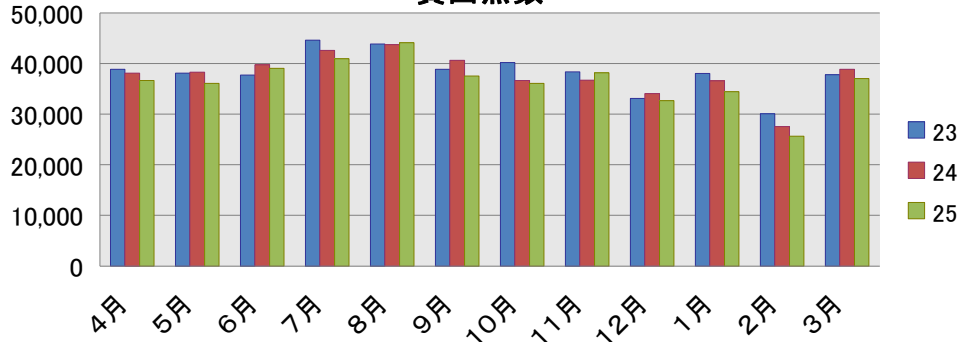

購入冊数

入館者数 (人)

利用者数 (人)

入館者数[5時以降] (人)

貸出点数

新規登録者数 (人)

予約件数 (冊)

AVブース (人)