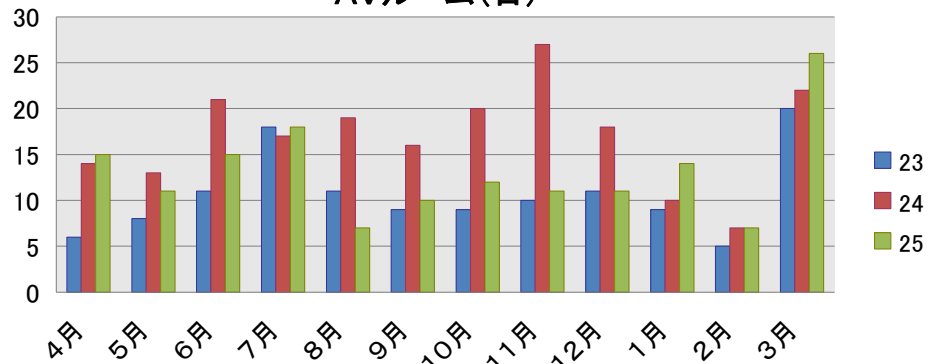

購入冊数

入館者数 (人)

利用者数 (人)

入館者数[5時以降] (人)

貸出点数

新規登録者数 (人)

予約件数 (冊)

AVブース (人)

AVルーム (日)

ギャラリー (日)

コピーサービス (枚)

老眼鏡・ルーペ (人)