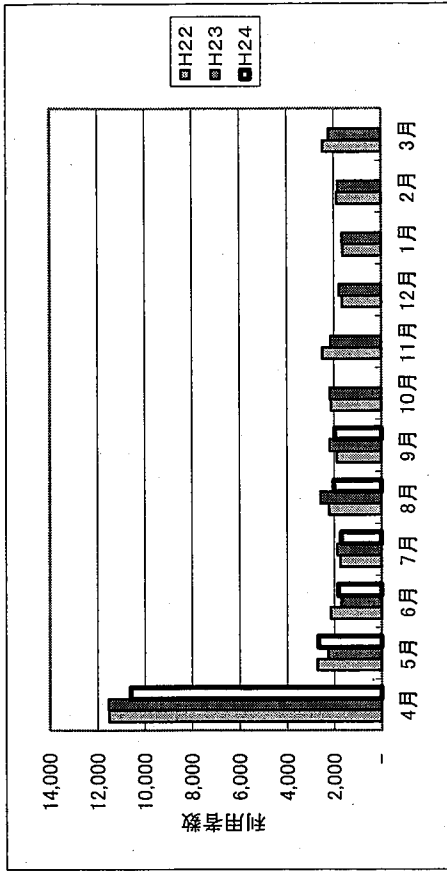

郷土資料室	4月	5月	6月	7月	8月	9月	10月	11月	12月	1月	2月	3月
H22	11,524	2,706	2,138	1,719	2,218	1,874	2,111	2,482	1,630	1,606	1,880	2,460
H23	11,538	2,270	1,685	1,862	2,581	2,185	2,176	2,129	1,767	1,628	1,821	2,207
H24	10,587	2,670	1,815	1,680	2,014	1,963						

和弓場	4月	5月	6月	7月	8月	9月	10月	11月	12月	1月	2月	3月
H22	537	546	651	555	503	521	562	466	373	234	298	338
H23	547	461	558	411	445	372	399	411	255	230	251	161
H24	574	507	542	502	503	522