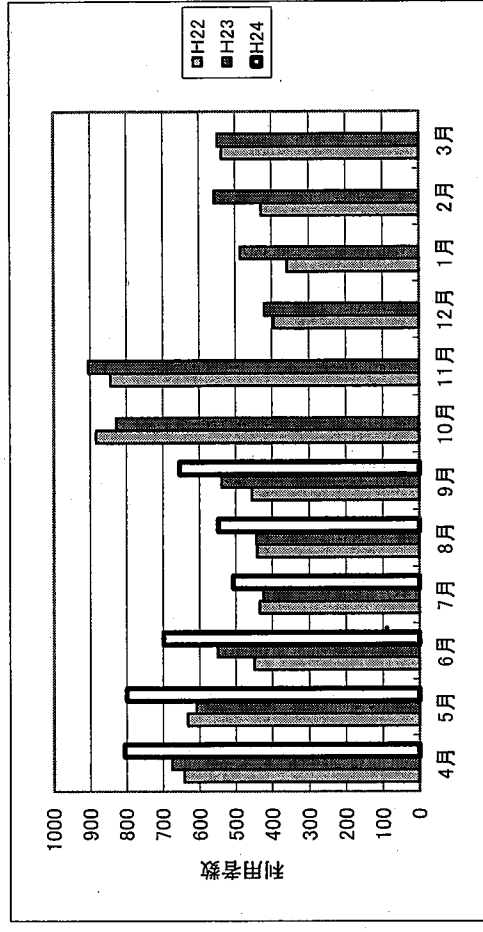

和弓場	4月	5月	6月	7月	8月	9月	10月	11月	12月	1月	2月	3月
H22	537	546	651	555	503	521	562	466	373	234	298	338
H23	547	461	558	411	445	372	399	411	255	230	251	161
H24	574	507	542	502	503	522						

茶室棟	4月	5月	6月	7月	8月	9月	10月	11月	12月	1月	2月	3月
H22	895	824	712	622	624	665	1,186	1,224	561	537	612	769
H23	949	832	752	626	647	771	1,093	1,224	619	683	758	770
H24	1,068	1,068	924	743	799	849						

利用件数	4月	5月	6月	7月	8月	9月	10月	11月	12月	1月	2月	3月
H22	11	3	9	3	7	7	18	26	2	5	2	4
H23	9	6	4	5	12	16	15	16	6	5	3	10
H24	23	22	20	28	21	12						

茶室3室	4月	5月	6月	7月	8月	9月	10月	11月	12月	1月	2月	3月
H22	7.1%	1.9%	5.8%	1.9%	4.5%	11.1%	11.1%	17.3%	1.4%	3.6%	1.4%	2.5%
H23	5.8%	3.8%	2.6%	3.1%	7.7%	10.3%	10.0%	10.3%	4.3%	3.6%	2.0%	6.2%
H24	14.7%	14.1%	12.8%	17.9%	13.0%	7.4%						