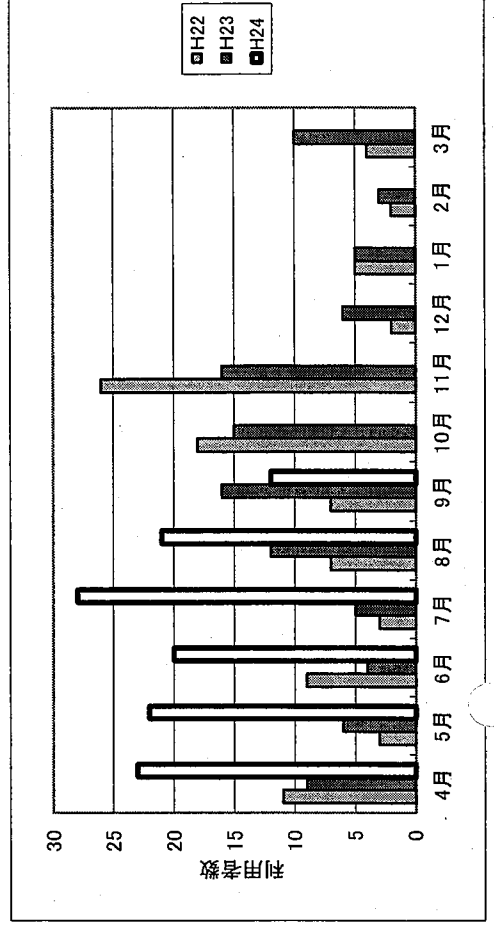

茶室棟	4月	5月	6月	7月	8月	9月	10月	11月	12月	1月	2月	3月
H22	895	824	712	622	624	665	1,186	1,224	561	537	612	769
H23	949	832	752	626	647	771	1,093	1,224	619	683	758	770
H24	1,068	1,068	924	743	799	849						

抹茶飲者	4月	5月	6月	7月	8月	9月	10月	11月	12月	1月	2月	3月
H22	643	632	449	434	441	455	884	844	394	358	428	538
H23	675	609	551	424	443	539	828	904	420	485	558	549
H24	805	799	698	507	548	654						

平成21年10月25日(日)色金山茶会358名来場(雨天)
平成22年10月24日(日)色金山茶会294名来場(曇り)
平成23年10月30日(日)色金山茶会289名来場(曇りのち雨)

利用件数	4月	5月	6月	7月	8月	9月	10月	11月	12月	1月	2月	3月
H22	11	3	9	3	7	7	18	26	2	5	2	4
H23	9	6	4	5	12	16	15	16	6	5	3	10
H24	23	22	20	28	21	12