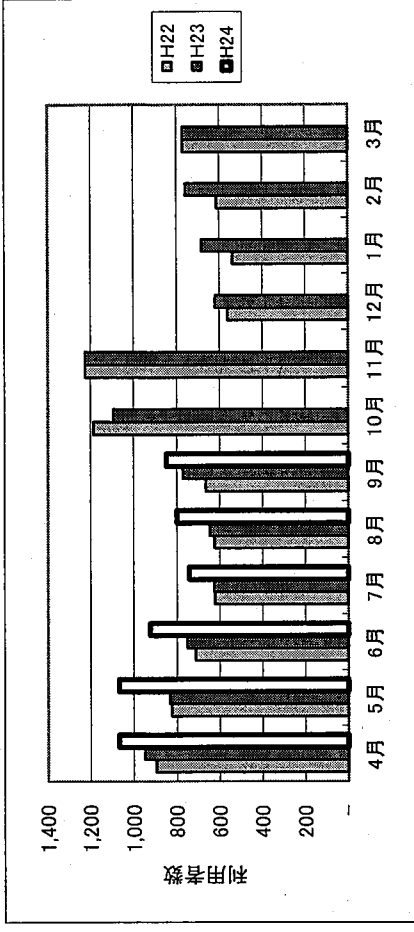

茶室棟	4月	5月	6月	7月	8月	9月	10月	11月	12月	1月	2月	3月
H22	895	824	712	622	624	665	1,186	1,224	561	537	612	769
H23	949	832	752	626	647	771	1,093	1,224	619	683	758	770
H24	1,068	1,068	924	743	799	849						

抹茶飲者	4月	5月	6月	7月	8月	9月	10月	11月	12月	1月	2月	3月
H22	643	632	449	434	441	455	884	844	394	358	428	538
H23	675	609	551	424	443	539	828	904	420	485	558	549
H24	805	799	698	507	548	654						

平成21年10月25日(日)色金山茶会358名来場(雨天)
平成22年10月24日(日)色金山茶会294名来場(曇り)
平成23年10月30日(日)色金山茶会289名来場(曇りのち雨)

利用件数	4月	5月	6月	7月	8月	9月	10月	11月	12月	1月	2月	3月
H22	11	3	9	3	7	7	18	26	2	5	2	4
H23	9	6	4	5	12	16	15	16	6	5	3	10
H24	23	22	20	28	21	12