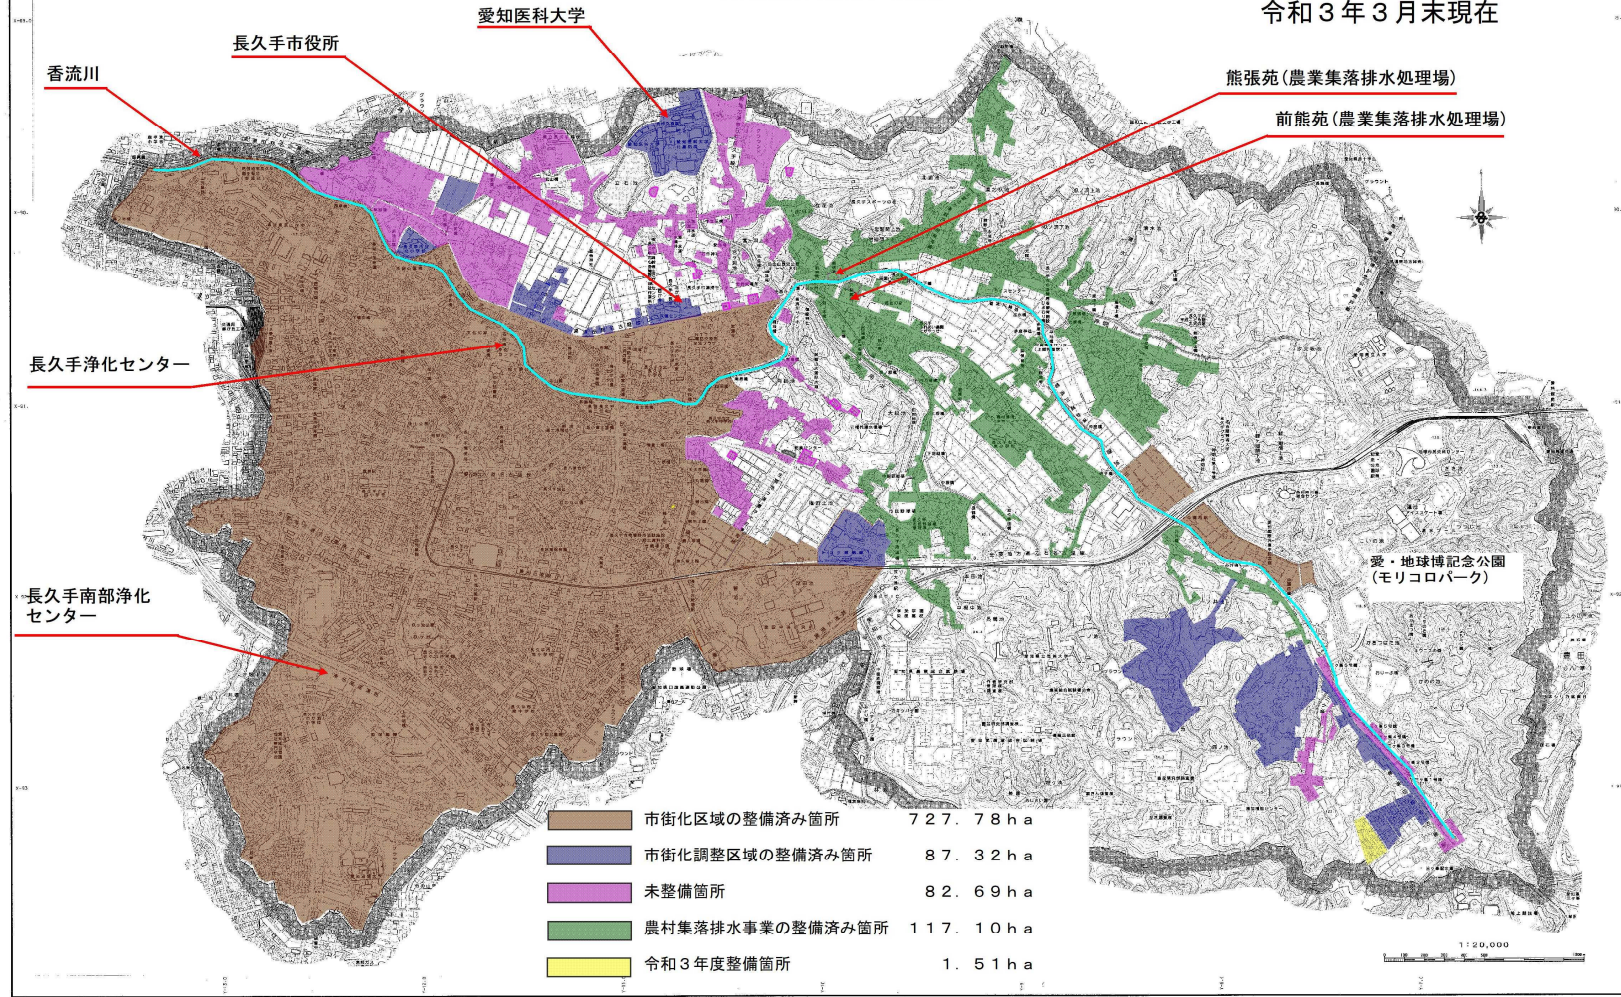

下水道整備現況図

令和3年3月末現在

平成24年1月開製

長久手市役所

*** 国土地理院提供データ