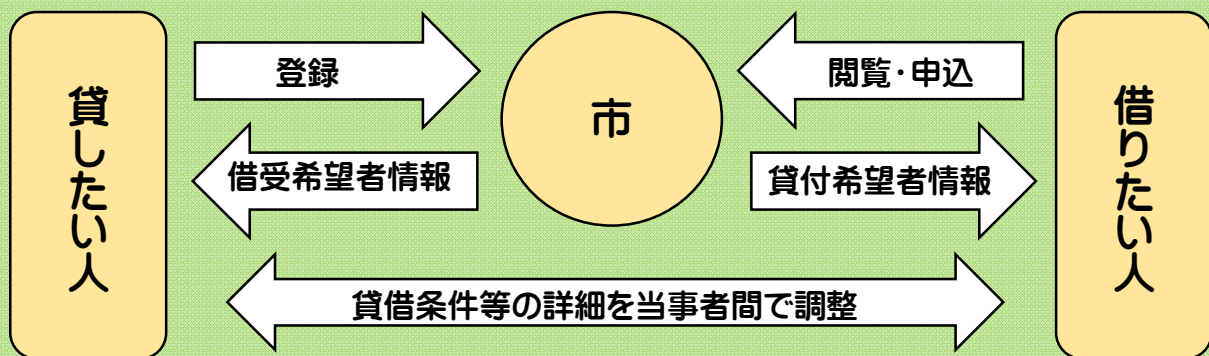

長久手市農地マッチング支援事業

高齢化や相続等で農地の管理に困っている方、農地を借りたくても情報が無く困っている方、長久手市みどりの推進課へ
ご相談ください！

～農地マッチング支援事業について～
所有者が耕作、管理できなくなった農地を、担い手や新規就農者に農地として活用してもらえよう市が窓口となって借受希望者へ紹介する制度です。

まずは！

《農地を貸したい人》

市役所みどりの推進課に「貸付希望申請書」をご提出ください。現地の様子や諸条件等について聞きとりをさせていただきます。