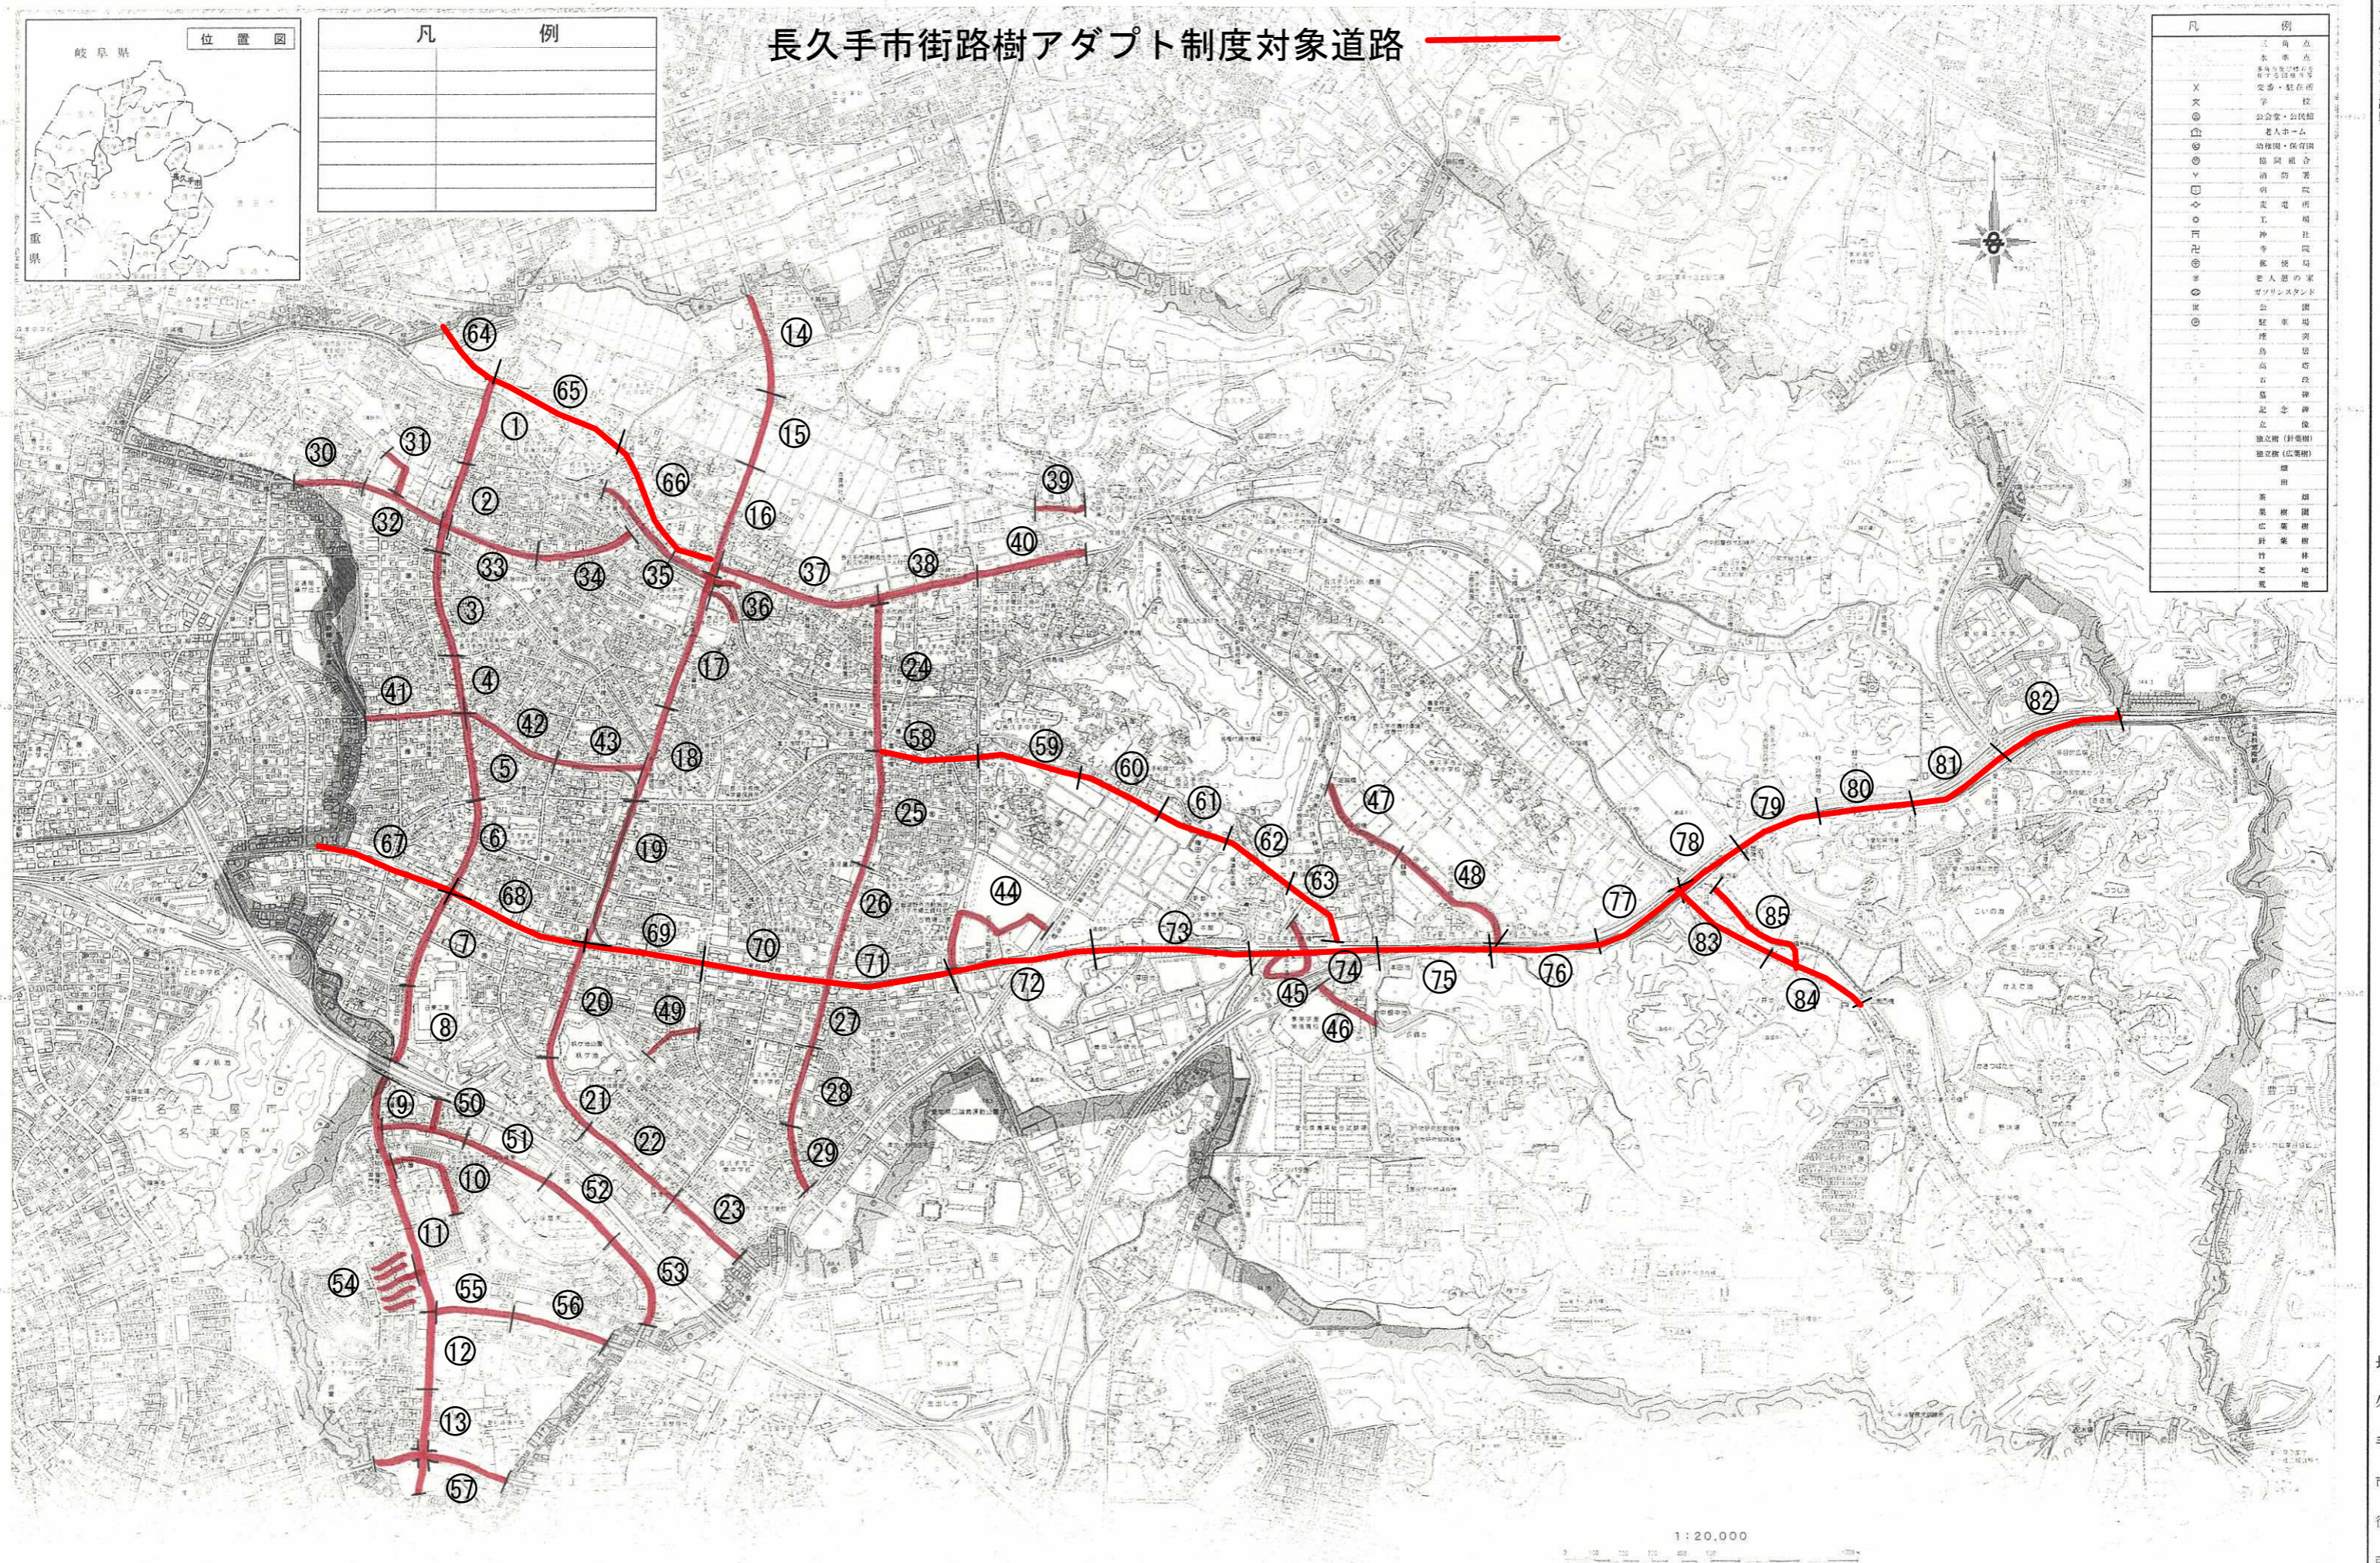

活動区域図 (上級者制度用)

凡 例	

長久手市街路樹アダプト制度対象道路

凡	例
●	三角点
○	水準点
△	多年生樹木(樹高10m以上)
X	変遷・駐在所
文	学 校
◎	公会堂・公民館
⊕	老人ホーム
⊙	幼稚園・保育園
⊗	協同組合
▽	消防署
◇	病院
◇	工 場
◇	神社
◇	寺 院
◇	郵便局
◇	老人憩の家
◇	ゾウランド
◇	園 地
◇	駐 車 場
◇	埋 立 地
◇	島 造 陸
◇	高 架 陸
◇	古 蹟
◇	記念碑
◇	立 像
◇	独立樹(針葉樹)
◇	独立樹(広葉樹)
◇	樹 田
◇	茶 畑
◇	果 樹 園
◇	広 葉 樹
◇	針 葉 樹
◇	竹 林
◇	芝 地
◇	荒 地

1:20,000