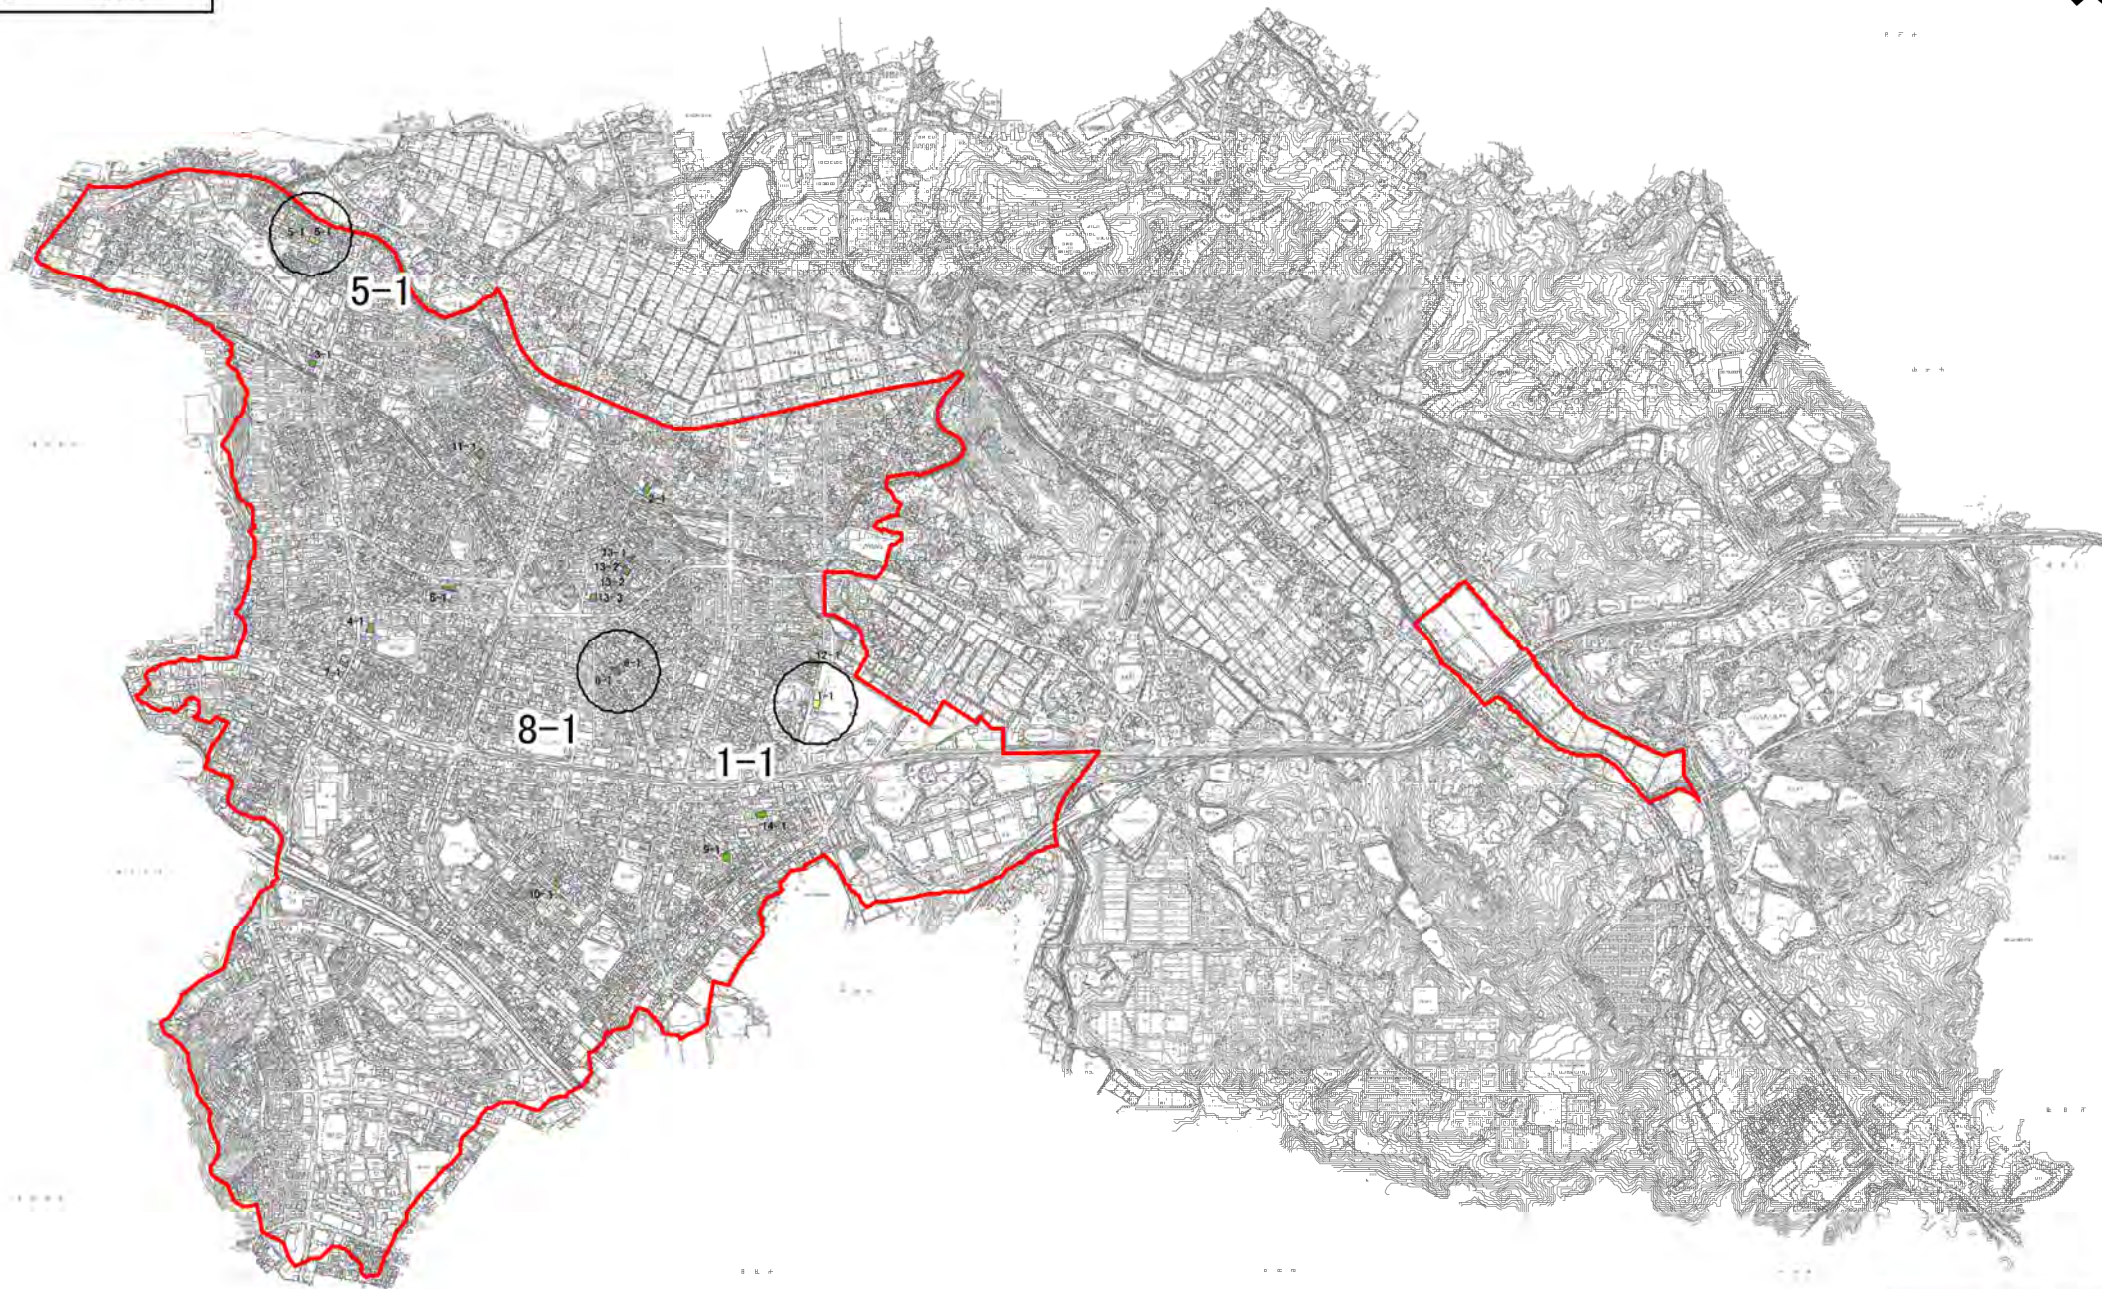

総括図

縮尺 1/10,000
都市計画区域名 名古屋都市計画
市町村名 長久手市

凡例	
	市街化区域境界線
	既存の生産緑地地区
	除外する生産緑地地区