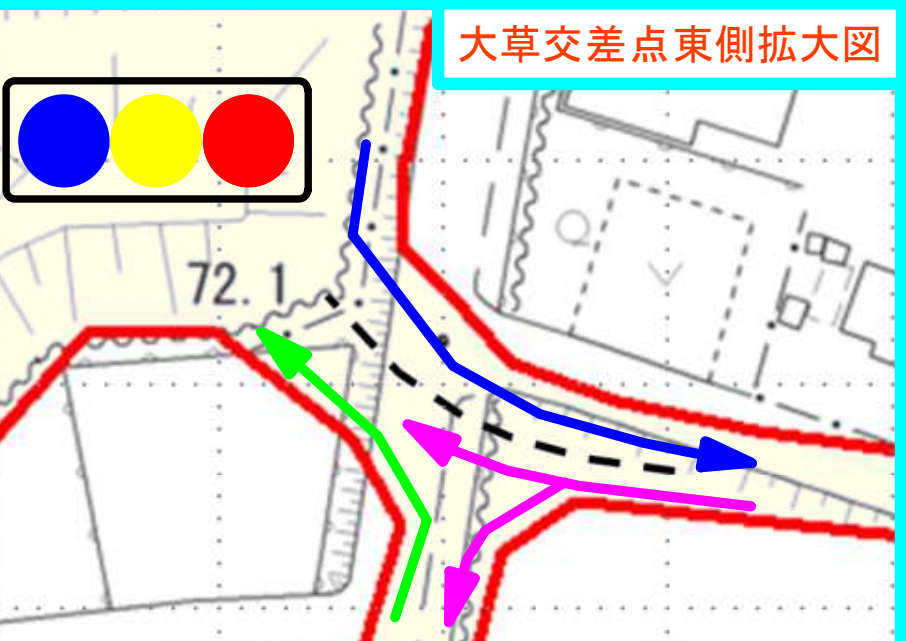

通行形態について (R8. 3. 16~)

※あぐりん村、福祉の家周辺での大規模な通行規制は終了いたしました。

- 通行可能箇所
- 通行解放箇所
- 工事箇所

直進及び左折のみ可能です。
— 通行経路 - - - ポストコーン

信号点灯 (3/10)
 工事中 通行不可