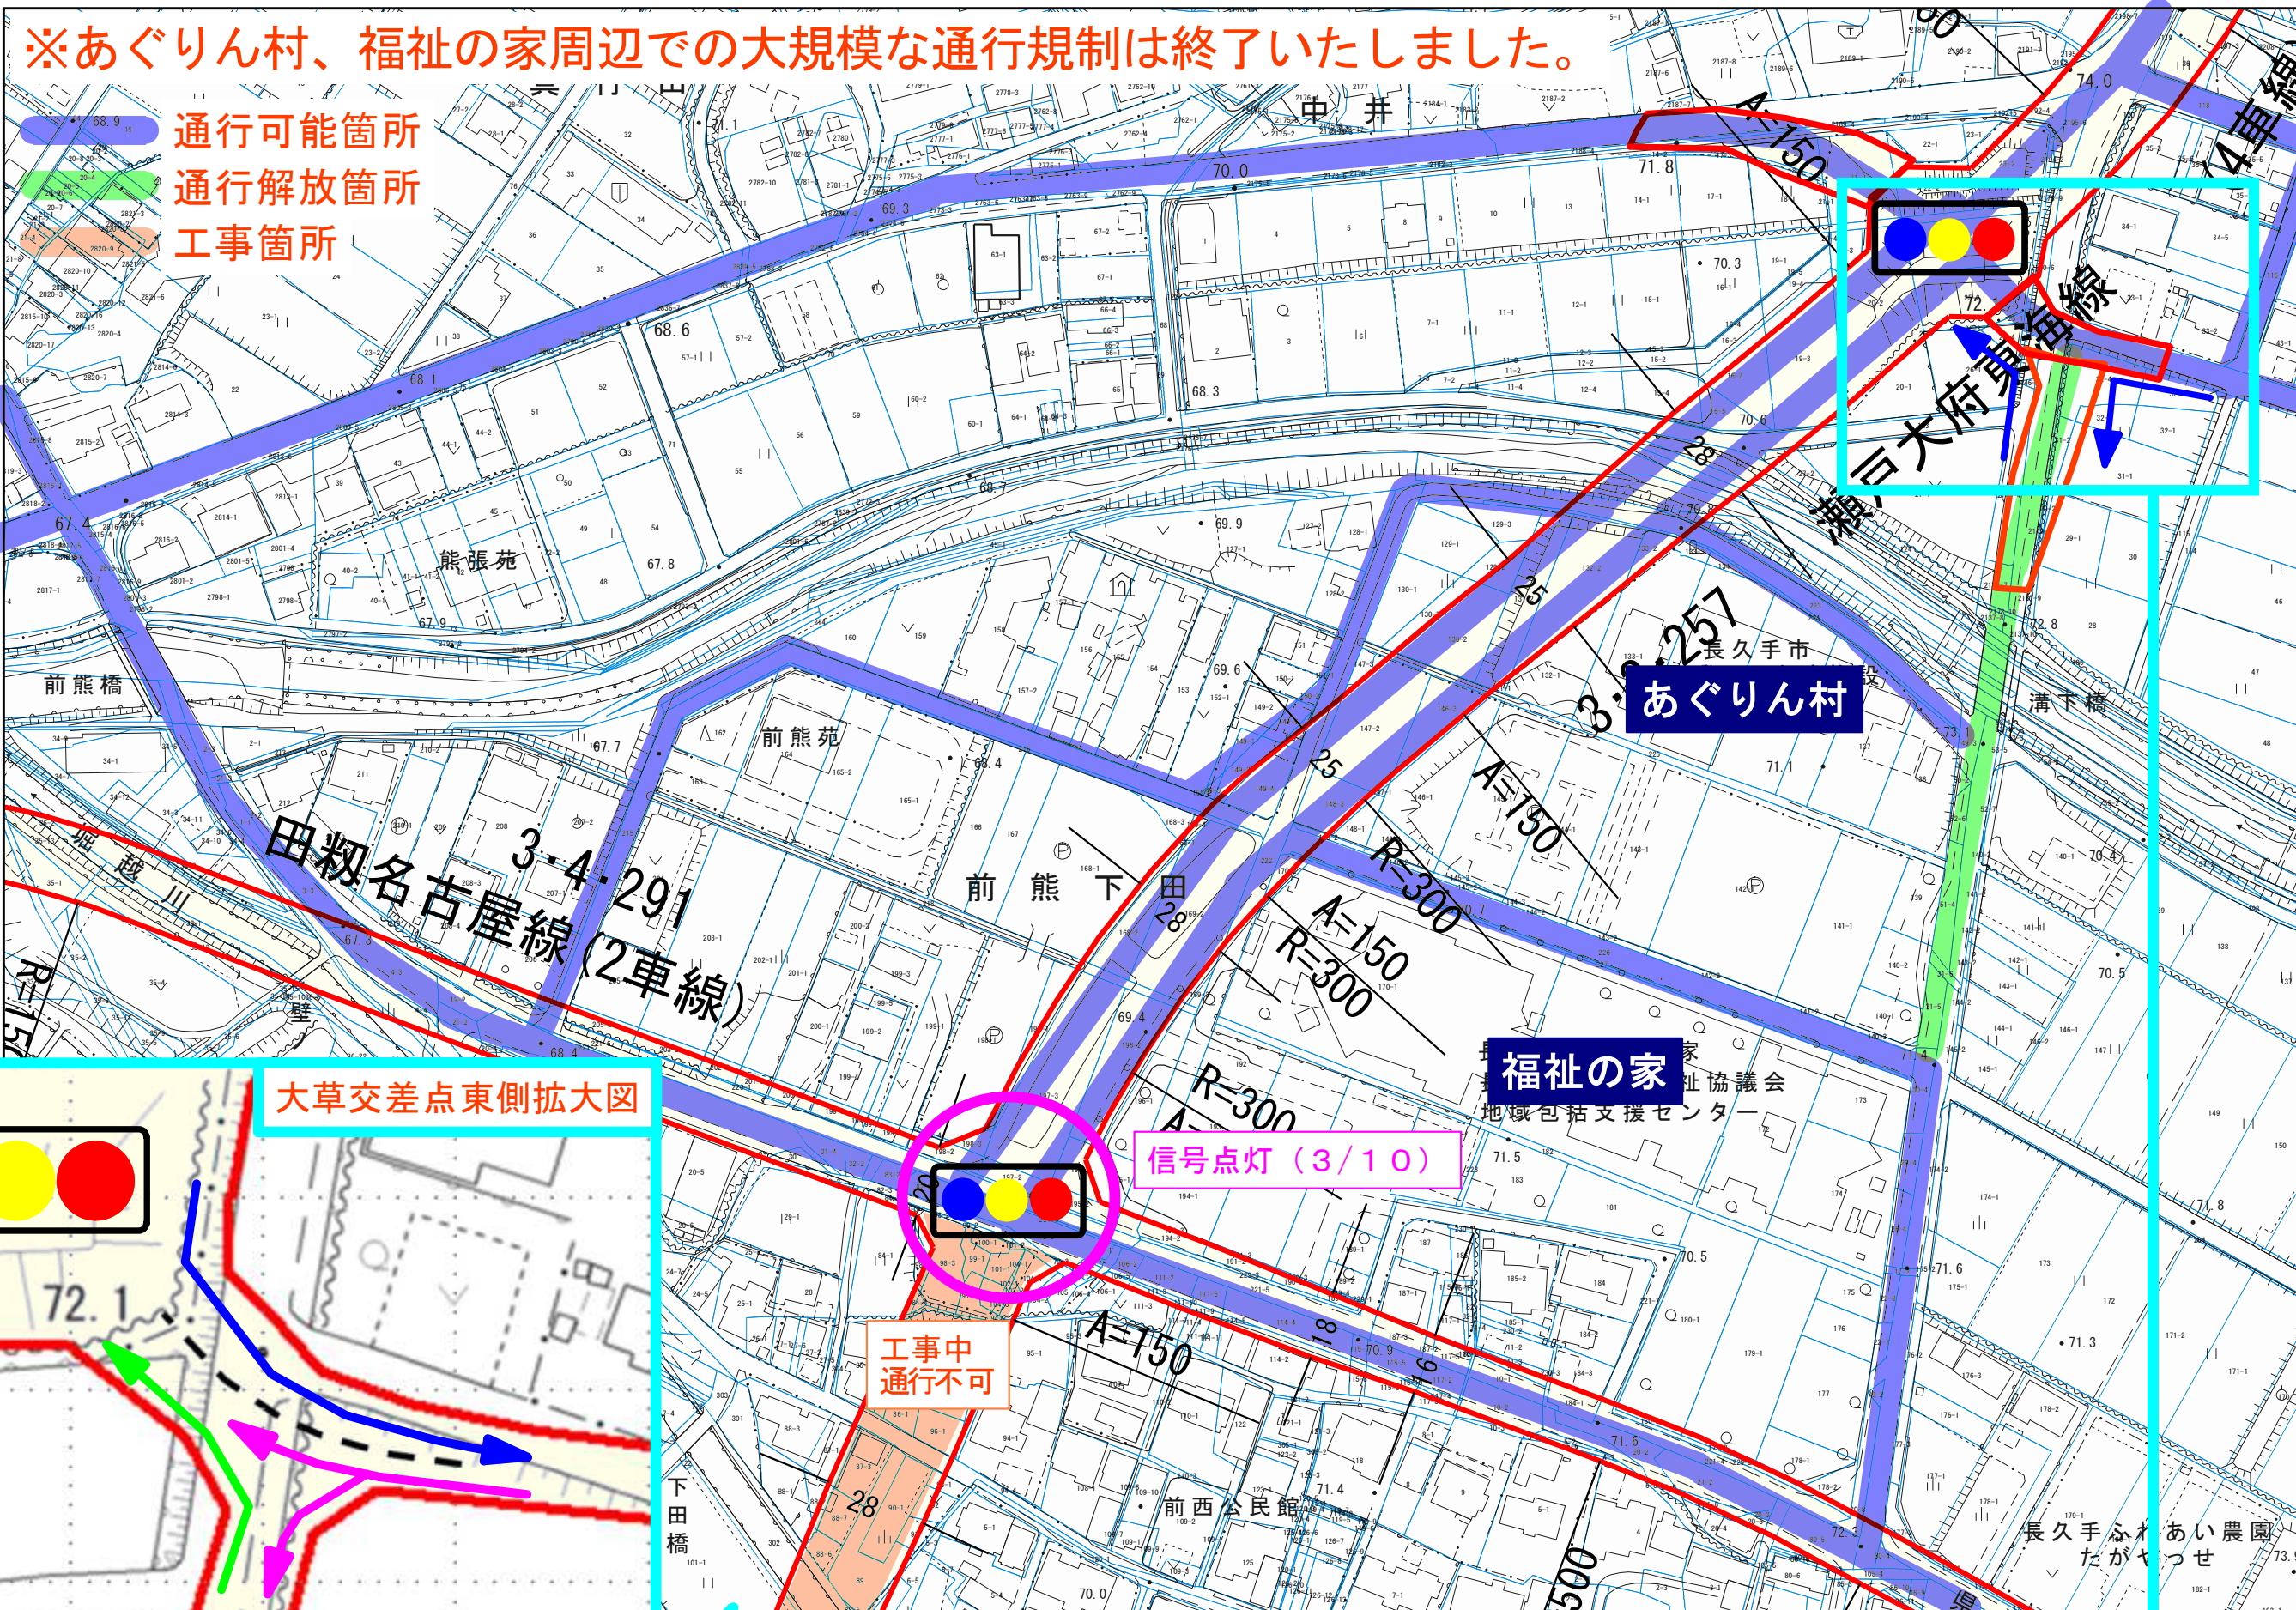

通行形態について (R8. 3. 16~)

※あぐりん村、福祉の家周辺での大規模な通行規制は終了いたしました。

- 通行可能箇所
- 通行解放箇所
- 工事箇所

直進及び左折のみ可能です。
— 通行経路 - - - ポストコーン

信号点灯 (3/10)
 工事中 通行不可