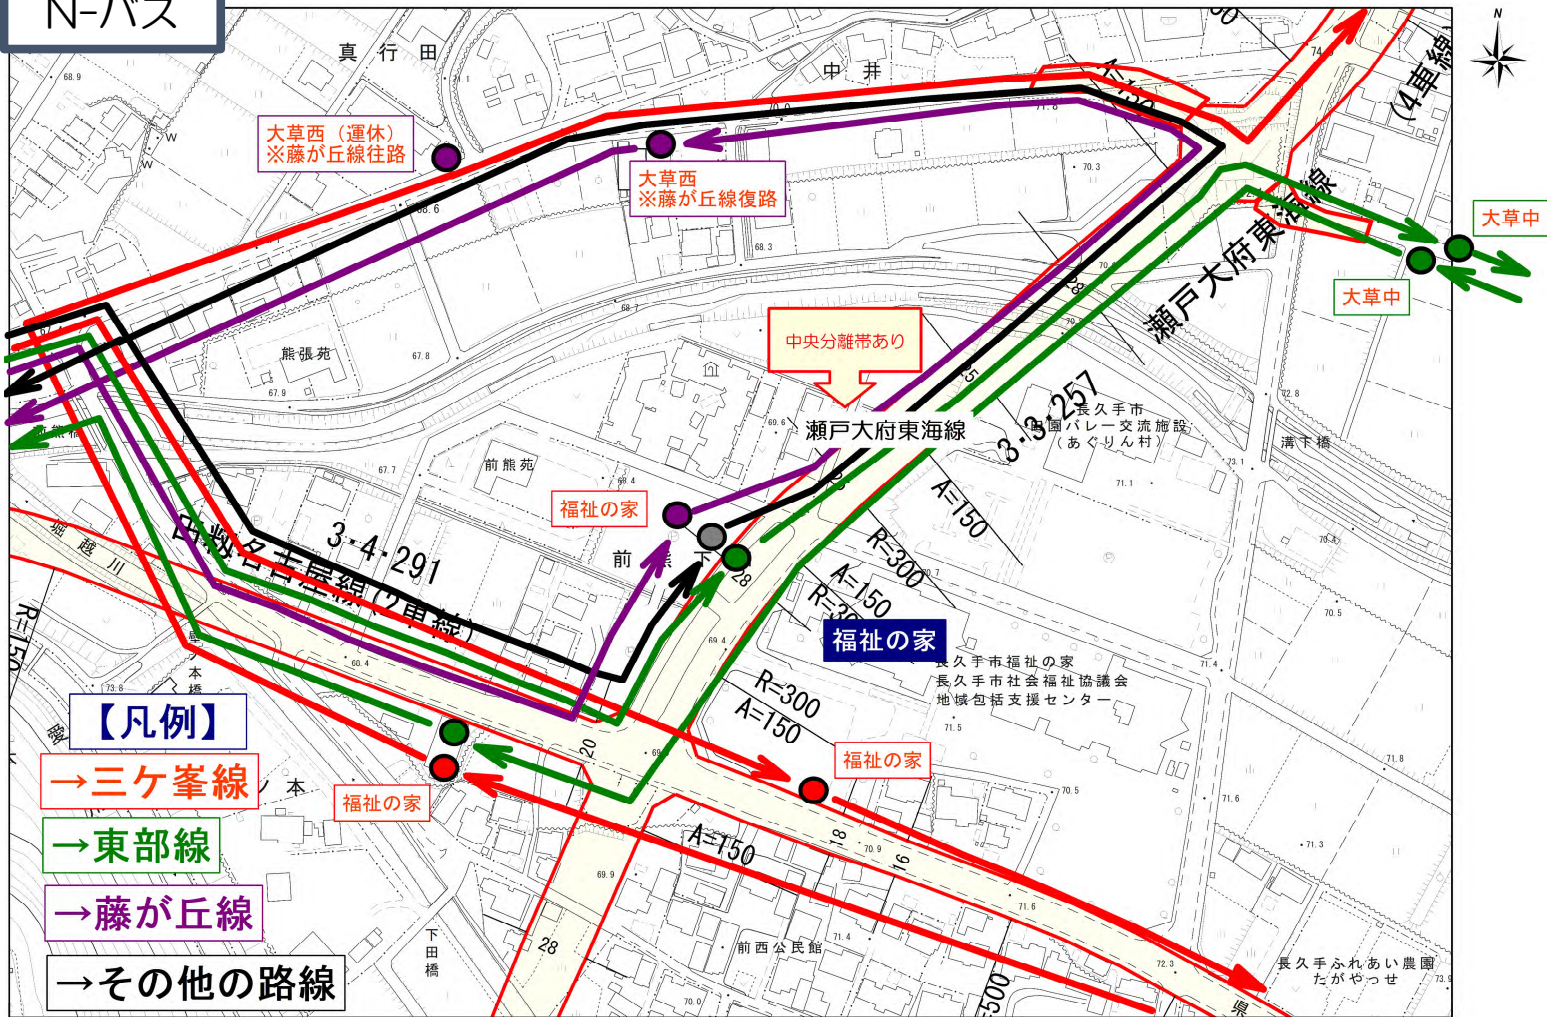

大草交差点周辺の N-バス及び名鉄バスのバス停&ルート図

N-バス

名鉄バス (系統41、44)