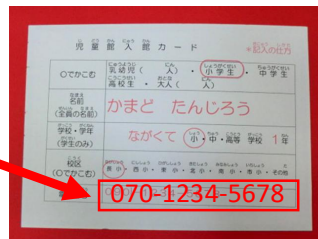

にゅうがく しんきゅう 入学・進級おめでとうございます

しょうがくせい ひとり じどうかん
小学生になると一人で児童館に

あそびにくることができます。
入館カードにおうちのかたの
電話番号をかけるように
してきてください。