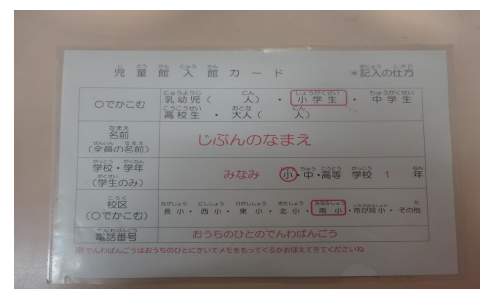

はるやすみちゆう ぎょうじ
《春休み 中の行事》

はるやすみちゆう あそび しゅうごうじかん かいし まいにちこうさく
・春休み中、遊びの集合時間は13:50。開始は14:00～です。 毎日工作はいつでもOKですが13:40～15:30までは

やす ちゅうい じむしつ こえ
お休みしていますので注意してください。事務室に声をかけてね♡

にゅうかん かきかたみほん
入館カード書き方見本

にゅうがく しんきゅう
入学・進級おめでとございます ♀

みな あたら がくねん かわ ほいくえん
皆さん4月1日から新しい学年に変わります。3月まで保育園や
幼稚園に通っていたお友達は1年生になりますね！！
児童館は小学生 になったら自分で入館 カードを書きます。
書き方は見本がありますのでそれを見ながら書いてくださいね ♪

★ いえ ひと でんわばんごう かなら き き おぼ ひと かみ か も
★ お家の人の電話番号を必ず聞いて来ててください。 覚えられない人は紙に書いて持ってきてね ★