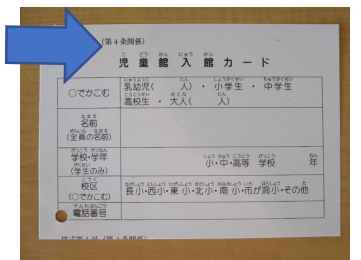

きたじどうかん おしらせ しょうがくせい ねんど 北児童館お知らせ(小学生)2026年度

げつ 月	か 火	すい 水	もく 木	きん 金	ど 土	にち 日
		1 プラズマカー 競争 2:00~	2 →9日(木)まで 集団遊び! ←春休み工作9日(木)まで→	3	4 しゅうだんあそび 集団遊び 2:00~	5 やす お休み
6	7 4コマ マンガ大賞 とうひょう きかん 投票期間	8 にゅうがく ・入学式 4コママンガ たいしゅうはつひょう 大賞発表	9 しぎょうしき ・始業式	10	11 しゅうだんあそび 集団遊び 2:00~	12 やす お休み
13	14	15	16	17	18 しゅうだんあそび 集団遊び 2:00~	19 やす お休み
20	21	22 ねんせい 1年生 きゅうしょくかい 給食開始	23	24	25 しゅうだんあそび 集団遊び 2:00~	26 やす お休み
27	28	29 やす お休み	30	 集団遊びやイベントなど、時間が 書かれているものは、5分前までに 集合してね☆		

にゅうがく しんきゅう 入学・進級おめでとうございます

しょうがくいねんせい ひとり じどうかん あそび こ
小学一年生からは一人で児童館に遊びに来れます♪
にゅうがく じぶん なまえ いえ ほごしゃ でんわばんごう
入館カードに自分の名前と、家が保護者の電話番号が
か
書けるようにしてきてください。
わすれもの、けがや体調不良のときにお家のかたと連絡をとるためです。
よろしくお祈いします!

はるやす たの こさく じゆんび あそび き もく ざいりょう しだいしゅうりょう
↓春休みも楽しい工作を準備してます♪遊びに来てね! 9日(木)まで。(材料がなくなり次第終了します)