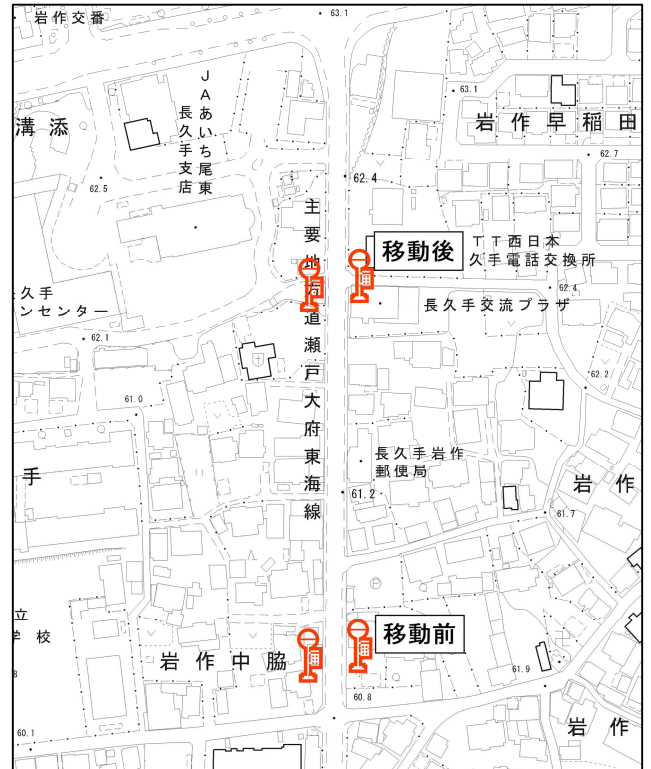

N-バスバス停の移動について

- 1 移動したバス停
交流プラザ南バス停（右回り、左回り）
- 2 移動した日
令和5年1月中旬
- 3 理由
右回り…乗入れ施設が設置されたため
左回り…店舗が建設されたため
- 4 移動した場所
両バス停とも北に約150メートル移動
- 5 現在の場所

左回り

右周り