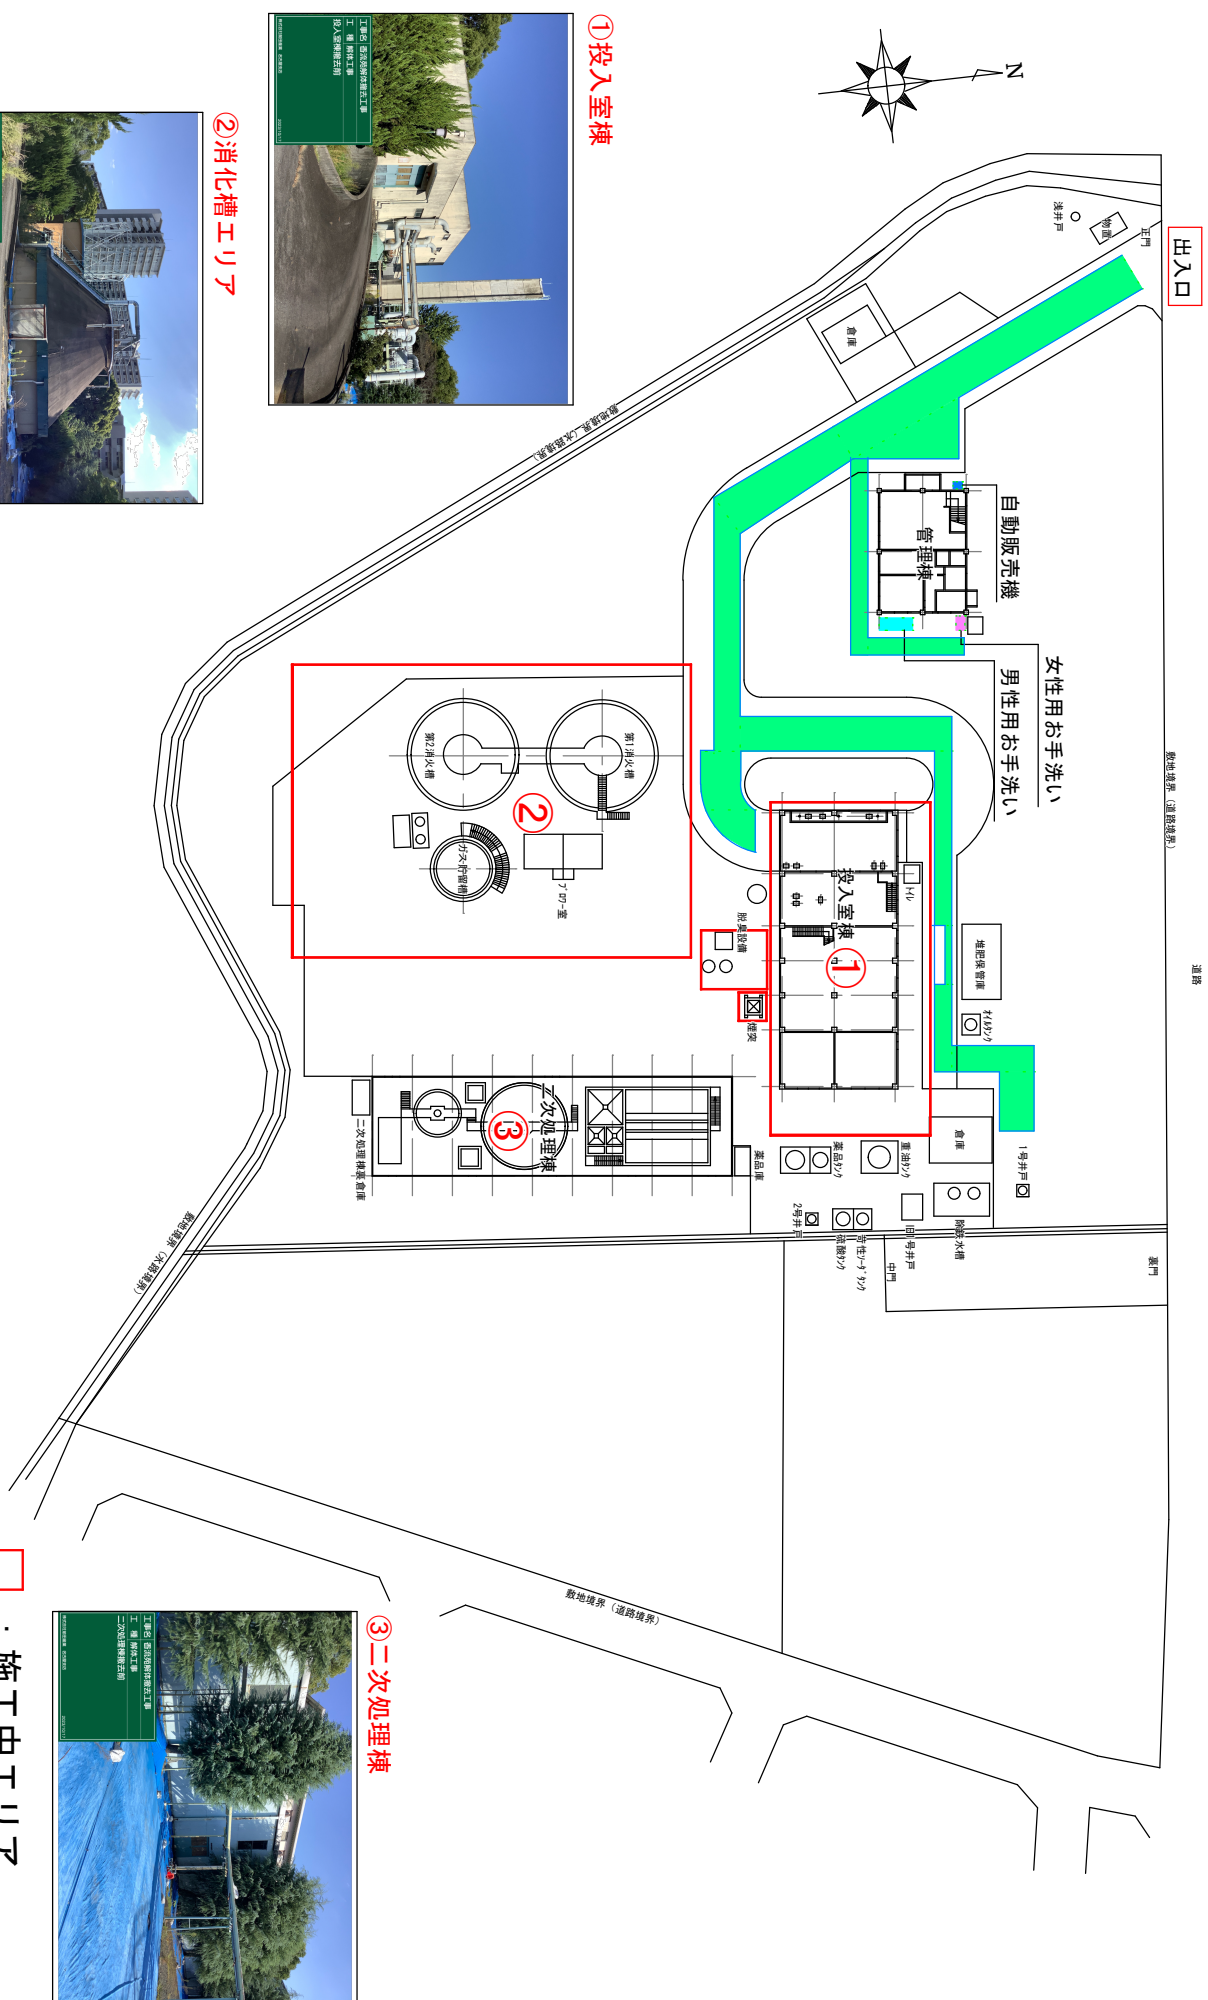

# 香流苑作業所 現場案内図 (見学会)

香流山

①投入室棟

②消化槽エリア

③二次処理棟

□ : 施工中エリア

■ : 通行 (見学) 可能エリア

※工事現場につき足元注意願います。