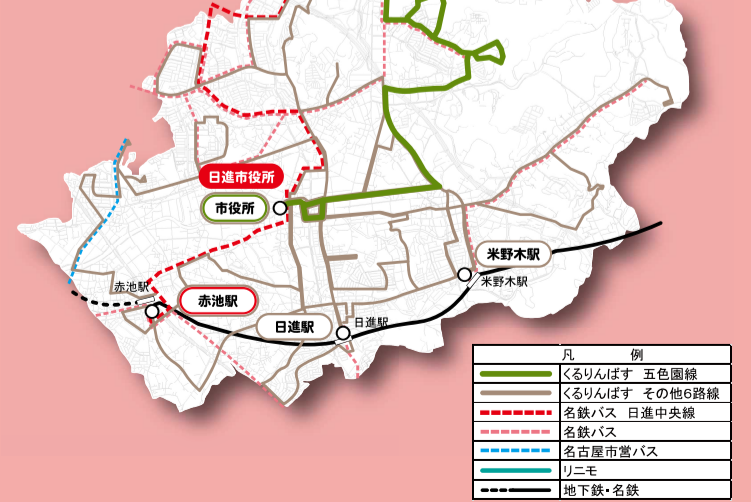

2 配布部数

2,000 部

3 配布先

公共施設、交通結節点付近の病院及び大型スーパーで配布を行う

4 今後のスケジュール

平成29年10月末の発行を目指し、長久手市地域公共交通会議委員、公共交通応援隊、のりゃあせ市民記者等の意見を踏まえ、作成を行う

尾張旭市

凡	例
—	あさびー号 西ルート
—	あさびー号 東ルート
—	名鉄バス
—	名古屋市営バス
—	名鉄瀬戸線

凡	例
—	瀬戸市コミュニティバス 本地線
—	瀬戸市コミュニティバス その他7路線
—	名鉄バス
—	東濃バス
—	リニモ
—	名鉄瀬戸線
—	愛知環状鉄道

瀬戸市

長久手市公共交通マップ

凡	例
—	中央循環線
—	福祉の家線
—	西部循環線
—	藤が丘線
—	北部線
—	東部線
—	三ヶ峯線
—	名鉄バス
—	名古屋市営バス
—	リニモ

日進市

凡	例
—	くるりんばす 五色圏線
—	くるりんばす その他6路線
—	名鉄バス 日進中央線
—	名鉄バス
—	名古屋市営バス
—	リニモ
—	地下鉄・名鉄

長久手古戦場駅

- 1 名鉄バス (トヨタ博物館前行き)
- 2 名鉄バス (赤池行き)
- 3 名鉄バス (名鉄バスセンター行き / 藤が丘行き)
- 4 名鉄バス (愛知学院大・名外大・名学芸大)
- N N-バス (中央循環線)

愛知医科大学病院

- ・名鉄バス (トヨタ博物館前行き)
- ・名鉄バス (瀬戸駅前行き / 名鉄バスセンター行き)
- ・名鉄バス (藤が丘行き)
- ・N-バス (中央循環線 / 西部循環線 / 北部線 / 東部線 / 藤が丘線 / 福祉の家線)

長久手市役所周辺

- ・名鉄バス (トヨタ博物館前行き / 瀬戸駅行き / 福祉の家行き / 愛知環状線行き)
- ・名鉄バス (藤が丘行き)
- ・名鉄バス (トヨタ博物館前行き / 瀬戸駅行き / 福祉の家行き / 愛知環状線行き)

時刻表

尾張旭市あさぴー号

時刻表等の掲載に関する案内

- 瀬戸市、尾張旭市、日進市のコミュニティバスと、リニモ、名鉄バス、名古屋市営バス、新城名古屋藤が丘線（高速バス）の時刻表等は、長久手市内に関わる情報を中心に掲載しています。
- 詳しくは、各市や各交通事業者のホームページをご覧ください。