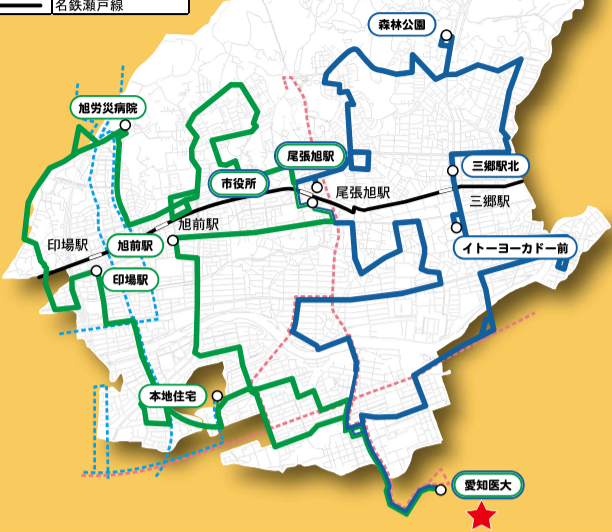

公共交通マップ（案）について

長久手市地域公共交通網形成計画の計画事業である「公共交通マップの作成・更新」を行う。

作成するマップは、利用者の利便性向上・乗継の円滑化を図るため、市内を走るリニモ、名鉄バス、Nーバス及び他市からのコミュニティバス等の路線をすべて網羅するものとする。

1 作成の上で念頭に置くポイント

- (1) 誰にでも分かりやすいようなマップ作り（若年層から高齢者まで）
- (2) 行政界を超えた移動についての記載（民間バス、他市コミュニティバス等）
- (3) 主要な施設が一目で分かるよう掲載（市役所、体育館、文化の家など）
- (4) 交通結節点に重点を置く（バス乗り場平面図や時刻表等を分かりやすく掲載）
- (5) スマートフォンで各公共交通の時刻表が検索できるようにQRコードを掲載

2 配布部数

2,000 部

3 配布先

公共施設、交通結節点付近の病院及び大型スーパーで配布を行う

4 今後のスケジュール

平成29年10月末の発行を目指し、長久手市地域公共交通会議委員、公共交通応援隊、のりゃあせ市民記者等の意見を踏まえ、作成を行う

尾張旭市

凡	例
—	あさびー号 西ルート
—	あさびー号 東ルート
—	名鉄バス
—	名古屋市営バス
—	名鉄瀬戸線

凡	例
—	瀬戸市コミュニティバス 本地線
—	瀬戸市コミュニティバス その他7路線
—	名鉄バス
—	東濃バス
—	リニモ
—	名鉄瀬戸線
—	愛知環状鉄道

瀬戸市

長久手市公共交通マップ

凡	例
—	中央循環線
—	福祉の家線
—	西部循環線
—	藤が丘線
—	北部線
—	東部線
—	三ヶ峯線
—	名鉄バス
—	名古屋市営バス
—	リニモ

日進市

凡	例
—	くるりんばす 五色圏線
—	くるりんばす その他6路線
—	名鉄バス 日進中央線
—	名鉄バス
—	名古屋市営バス
—	リニモ
—	地下鉄・名鉄

長久手古戦場駅

- 名鉄バス (トヨタ博物館前行き)
- 名鉄バス (赤池行き)
- 名鉄バス (名鉄バスセンター行き / 藤が丘行き)
- 名鉄バス (愛知学院大・名外大・名学芸大)
- 名鉄バス (愛知学院大スクールバス)
- N-バス (中央循環線)

愛知医科大学病院

- N-バス (中央循環線 / 西部循環線 / 北部線 / 藤が丘線 / 東部線 / 三ヶ峯線)
- 名鉄バス (瀬戸駅前行き / 名鉄バスセンター行き)
- 名鉄バス (藤が丘行き)