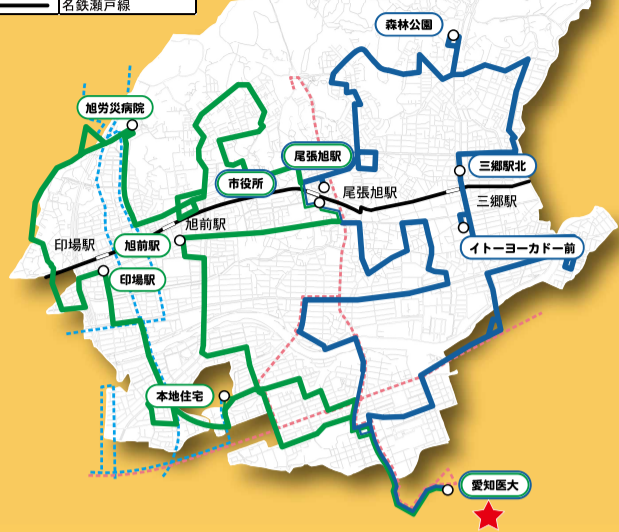

公共交通マップ（案）について

長久手市地域公共交通網形成計画の計画事業である「公共交通マップの作成・更新」を行う。

作成するマップは、利用者の利便性向上・乗継の円滑化を図るため、市内を走るリニモ、名鉄バス、Nーバス及び他市からのコミュニティバス等の路線をすべて網羅するものとする。

1 作成の上で念頭に置くポイント

- (1) 誰にでも分かりやすいようなマップ作り（若年層から高齢者まで）
- (2) 行政界を超えた移動についての記載（民間バス、他市コミュニティバス等）
- (3) 主要な施設が一目で分かるよう掲載（市役所、体育館、文化の家など）
- (4) 交通結節点に重点を置く（バス乗り場平面図や時刻表等を分かりやすく掲載）
- (5) スマートフォンで各公共交通の時刻表が検索できるようにQRコードを掲載

2 配布部数

2,000 部

3 配布先

公共施設、交通結節点付近の病院及び大型スーパーで配布を行う

4 今後のスケジュール

平成29年10月末の発行を目指し、長久手市地域公共交通会議委員、公共交通応援隊、のりゃあせ市民記者等の意見を踏まえ、作成を行う

尾張旭市

凡	例
—	あさびー号 西ルート
—	あさびー号 東ルート
—	名鉄バス
—	名古屋市営バス
—	名鉄瀬戸線

凡	例
—	瀬戸市コミュニティバス 本地線
—	瀬戸市コミュニティバス その他7路線
—	名鉄バス
—	東濃バス
—	リニモ
—	名鉄瀬戸線
—	愛知環状鉄道

瀬戸市

長久手市公共交通マップ

凡	例
—	中央循環線
—	福祉の家線
—	西部循環線
—	藤が丘線
—	北部線
—	東部線
—	三ヶ峯線
—	名鉄バス
—	名古屋市営バス
—	リニモ

日進市

凡	例
—	くるりんばす 五色圏線
—	くるりんばす その他6路線
—	名鉄バス 日進中央線
—	名鉄バス
—	名古屋市営バス
—	リニモ
—	地下鉄・名鉄

長久手市役所周辺

- ・名鉄バス (トヨタ博物館前行き / 瀬戸駅行き / 福祉の家行き / 愛知環状線行き)
- ・名鉄バス (藤が丘行き)
- ・名鉄バス (トヨタ博物館前行き / 瀬戸駅行き / 福祉の家行き / 愛知環状線行き)

時刻表

尾張旭市あさぴー号

時刻表等の掲載に関する案内

- 瀬戸市、尾張旭市、日進市のコミュニティバスと、リニモ、名鉄バス、名古屋市営バス、新城名古屋藤が丘線（高速バス）の時刻表等は、長久手市内に関わる情報を中心に掲載しています。
- 詳しくは、各市や各交通事業者のホームページをご覧ください。