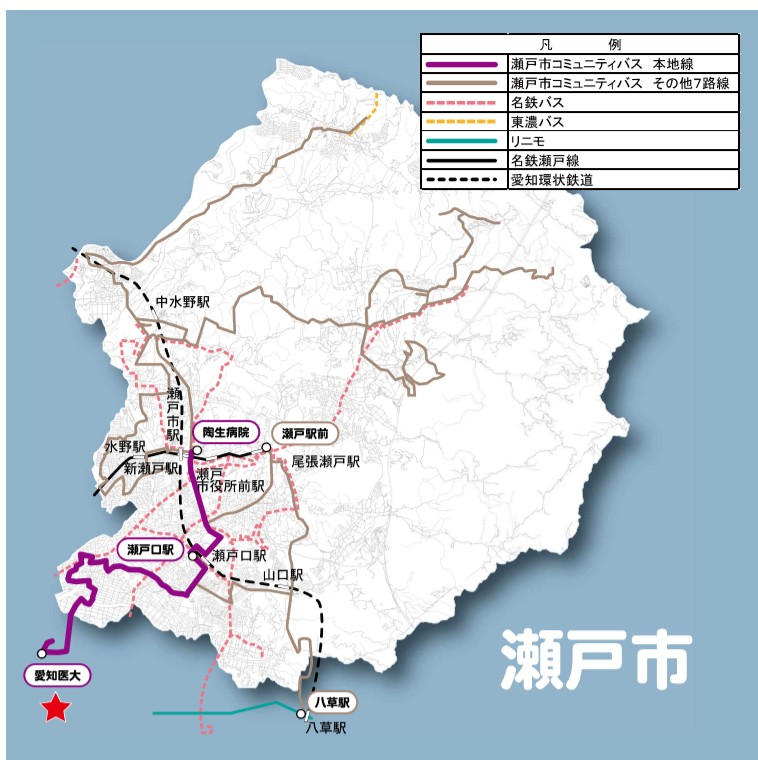

公共交通マップ（案）について

長久手市地域公共交通網形成計画の計画事業である「公共交通マップの作成・更新」を行う。

作成するマップは、利用者の利便性向上・乗継の円滑化を図るため、市内を走るリニモ、名鉄バス、Nーバス及び他市からのコミュニティバス等の路線をすべて網羅するものとする。

1 作成の上で念頭に置くポイント

- (1) 誰にでも分かりやすいようなマップ作り（若年層から高齢者まで）
- (2) 行政界を超えた移動についての記載（民間バス、他市コミュニティバス等）
- (3) 主要な施設が一目で分かるよう掲載（市役所、体育館、文化の家など）
- (4) 交通結節点に重点を置く（バス乗り場平面図や時刻表等を分かりやすく掲載）
- (5) スマートフォンで各公共交通の時刻表が検索できるようにQRコードを掲載

2 配布部数

2,000 部

3 配布先

公共施設、交通結節点付近の病院及び大型スーパーで配布を行う

4 今後のスケジュール

平成29年10月末の発行を目指し、長久手市地域公共交通会議委員、公共交通応援隊、のりゃあせ市民記者等の意見を踏まえ、作成を行う

尾張旭市

凡	例
—	あさびー号 西ルート
—	あさびー号 東ルート
—	名鉄バス
—	名古屋市営バス
—	名鉄瀬戸線

凡	例
—	瀬戸市コミュニティバス 本地線
—	瀬戸市コミュニティバス その他7路線
—	名鉄バス
—	東濃バス
—	リニモ
—	名鉄瀬戸線
—	愛知環状鉄道

瀬戸市

長久手市公共交通マップ

凡	例
—	中央循環線
—	福祉の家線
—	西部循環線
—	藤が丘線
—	北部線
—	東部線
—	三ヶ峯線
—	名鉄バス
—	名古屋市営バス
—	リニモ

日進市

凡	例
—	くるりんばす 五色圏線
—	くるりんばす その他6路線
—	名鉄バス 日進中央線
—	名鉄バス
—	名古屋市営バス
—	リニモ
—	地下鉄・名鉄

長久手市役所周辺

- ・名鉄バス (トヨタ博物館前行き / 瀬戸駅行き / 福祉の家行き / 愛知環状線行き)
- ・名鉄バス (藤が丘行き)
- ・名鉄バス (トヨタ博物館前行き / 瀬戸駅行き / 福祉の家行き / 愛知環状線行き)

時刻表

尾張旭市あさぴー号

時刻表等の掲載に関する案内

- 瀬戸市、尾張旭市、日進市のコミュニティバスと、リニモ、名鉄バス、名古屋市営バス、新城名古屋藤が丘線（高速バス）の時刻表等は、長久手市内に関わる情報を中心に掲載しています。
- 詳しくは、各市や各交通事業者のホームページをご覧ください。