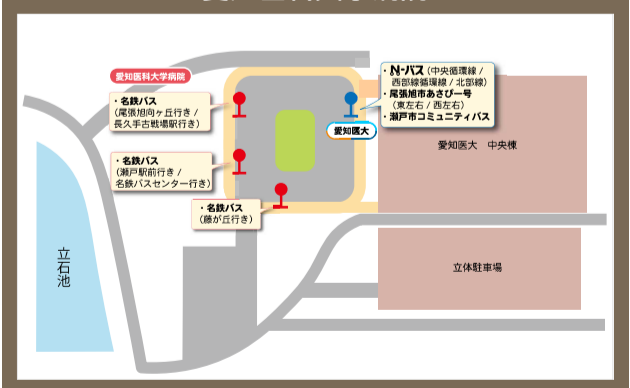

2 配布部数

2,000 部

3 配布先

公共施設、交通結節点付近の病院及び大型スーパーで配布を行う

4 今後のスケジュール

平成29年10月末の発行を目指し、長久手市地域公共交通会議委員、公共交通応援隊、のりゃあせ市民記者等の意見を踏まえ、作成を行う

尾張旭市

凡	例
—	あさびー号 西ルート
—	あさびー号 東ルート
—	名鉄バス
—	名古屋市営バス
—	名鉄瀬戸線

凡	例
—	瀬戸市コミュニティバス 本地線
—	瀬戸市コミュニティバス その他7路線
—	名鉄バス
—	東濃バス
—	リニモ
—	名鉄瀬戸線
—	愛知環状鉄道

瀬戸市

長久手市公共交通マップ

凡	例
—	中央循環線
—	福祉の家線
—	西部循環線
—	藤が丘線
—	北部線
—	東部線
—	三ヶ峯線
—	名鉄バス
—	名古屋市営バス
—	リニモ

日進市

凡	例
—	くるりんばす 五色圏線
—	くるりんばす その他6路線
—	名鉄バス 日進中央線
—	名鉄バス
—	名古屋市営バス
—	リニモ
—	地下鉄・名鉄

長久手古戦場駅

- 1 名鉄バス (トヨタ博物館前行き)
- 2 名鉄バス (赤池行き)
- 3 名鉄バス (名鉄バスセンター行き / 藤が丘行き)
- 4 名鉄バス (愛知学院大・名外大・名学芸大)
- N N-バス (中央循環線)

愛知医科大学病院

- ・名鉄バス (トヨタ博物館前行き)
- ・名鉄バス (瀬戸駅前行き / 名鉄バスセンター行き)
- ・名鉄バス (藤が丘行き)
- ・N-バス (中央循環線 / 西部循環線 / 北部線 / 東部線 / 藤が丘線 / 福祉の家線)