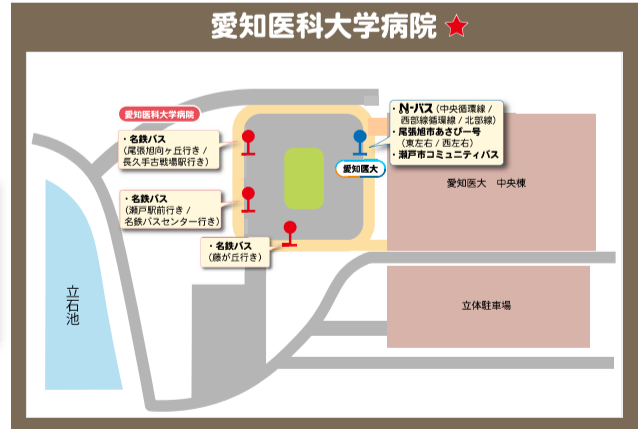

2 配布部数

2,000 部

3 配布先

公共施設、交通結節点付近の病院及び大型スーパーで配布を行う

4 今後のスケジュール

平成29年10月末の発行を目指し、長久手市地域公共交通会議委員、公共交通応援隊、のりゃあせ市民記者等の意見を踏まえ、作成を行う

尾張旭市

凡	例
—	あさびー号 西ルート
—	あさびー号 東ルート
—	名鉄バス
—	名古屋市営バス
—	名鉄瀬戸線

凡	例
—	瀬戸市コミュニティバス 本地線
—	瀬戸市コミュニティバス その他7路線
—	名鉄バス
—	東濃バス
—	リニモ
—	名鉄瀬戸線
—	愛知環状鉄道

瀬戸市

長久手市公共交通マップ

凡	例
—	中央循環線
—	福祉の家線
—	西部循環線
—	藤が丘線
—	北部線
—	東部線
—	三ヶ峯線
—	名鉄バス
—	名古屋市営バス
—	リニモ

日進市

凡	例
—	くるりんばす 五色圏線
—	くるりんばす その他6路線
—	名鉄バス 日進中央線
—	名鉄バス
—	名古屋市営バス
—	リニモ
—	地下鉄・名鉄

長久手古戦場駅

- 名鉄バス (トヨタ博物館前行き)
- 名鉄バス (赤池行き)
- 名鉄バス (名鉄バスセンター行き / 藤が丘行き)
- 名鉄バス (愛知学院大・名外大・名学芸大)
- 名鉄バス (愛知学院大スクールバス)
- N-バス (中央循環線)

愛知医科大学病院

- N-バス (中央循環線 / 西部循環線 / 北部線 / 藤が丘線 / 東部線 / 三ヶ峯線)
- 名鉄バス (瀬戸駅前行き / 名鉄バスセンター行き)
- 名鉄バス (藤が丘行き)