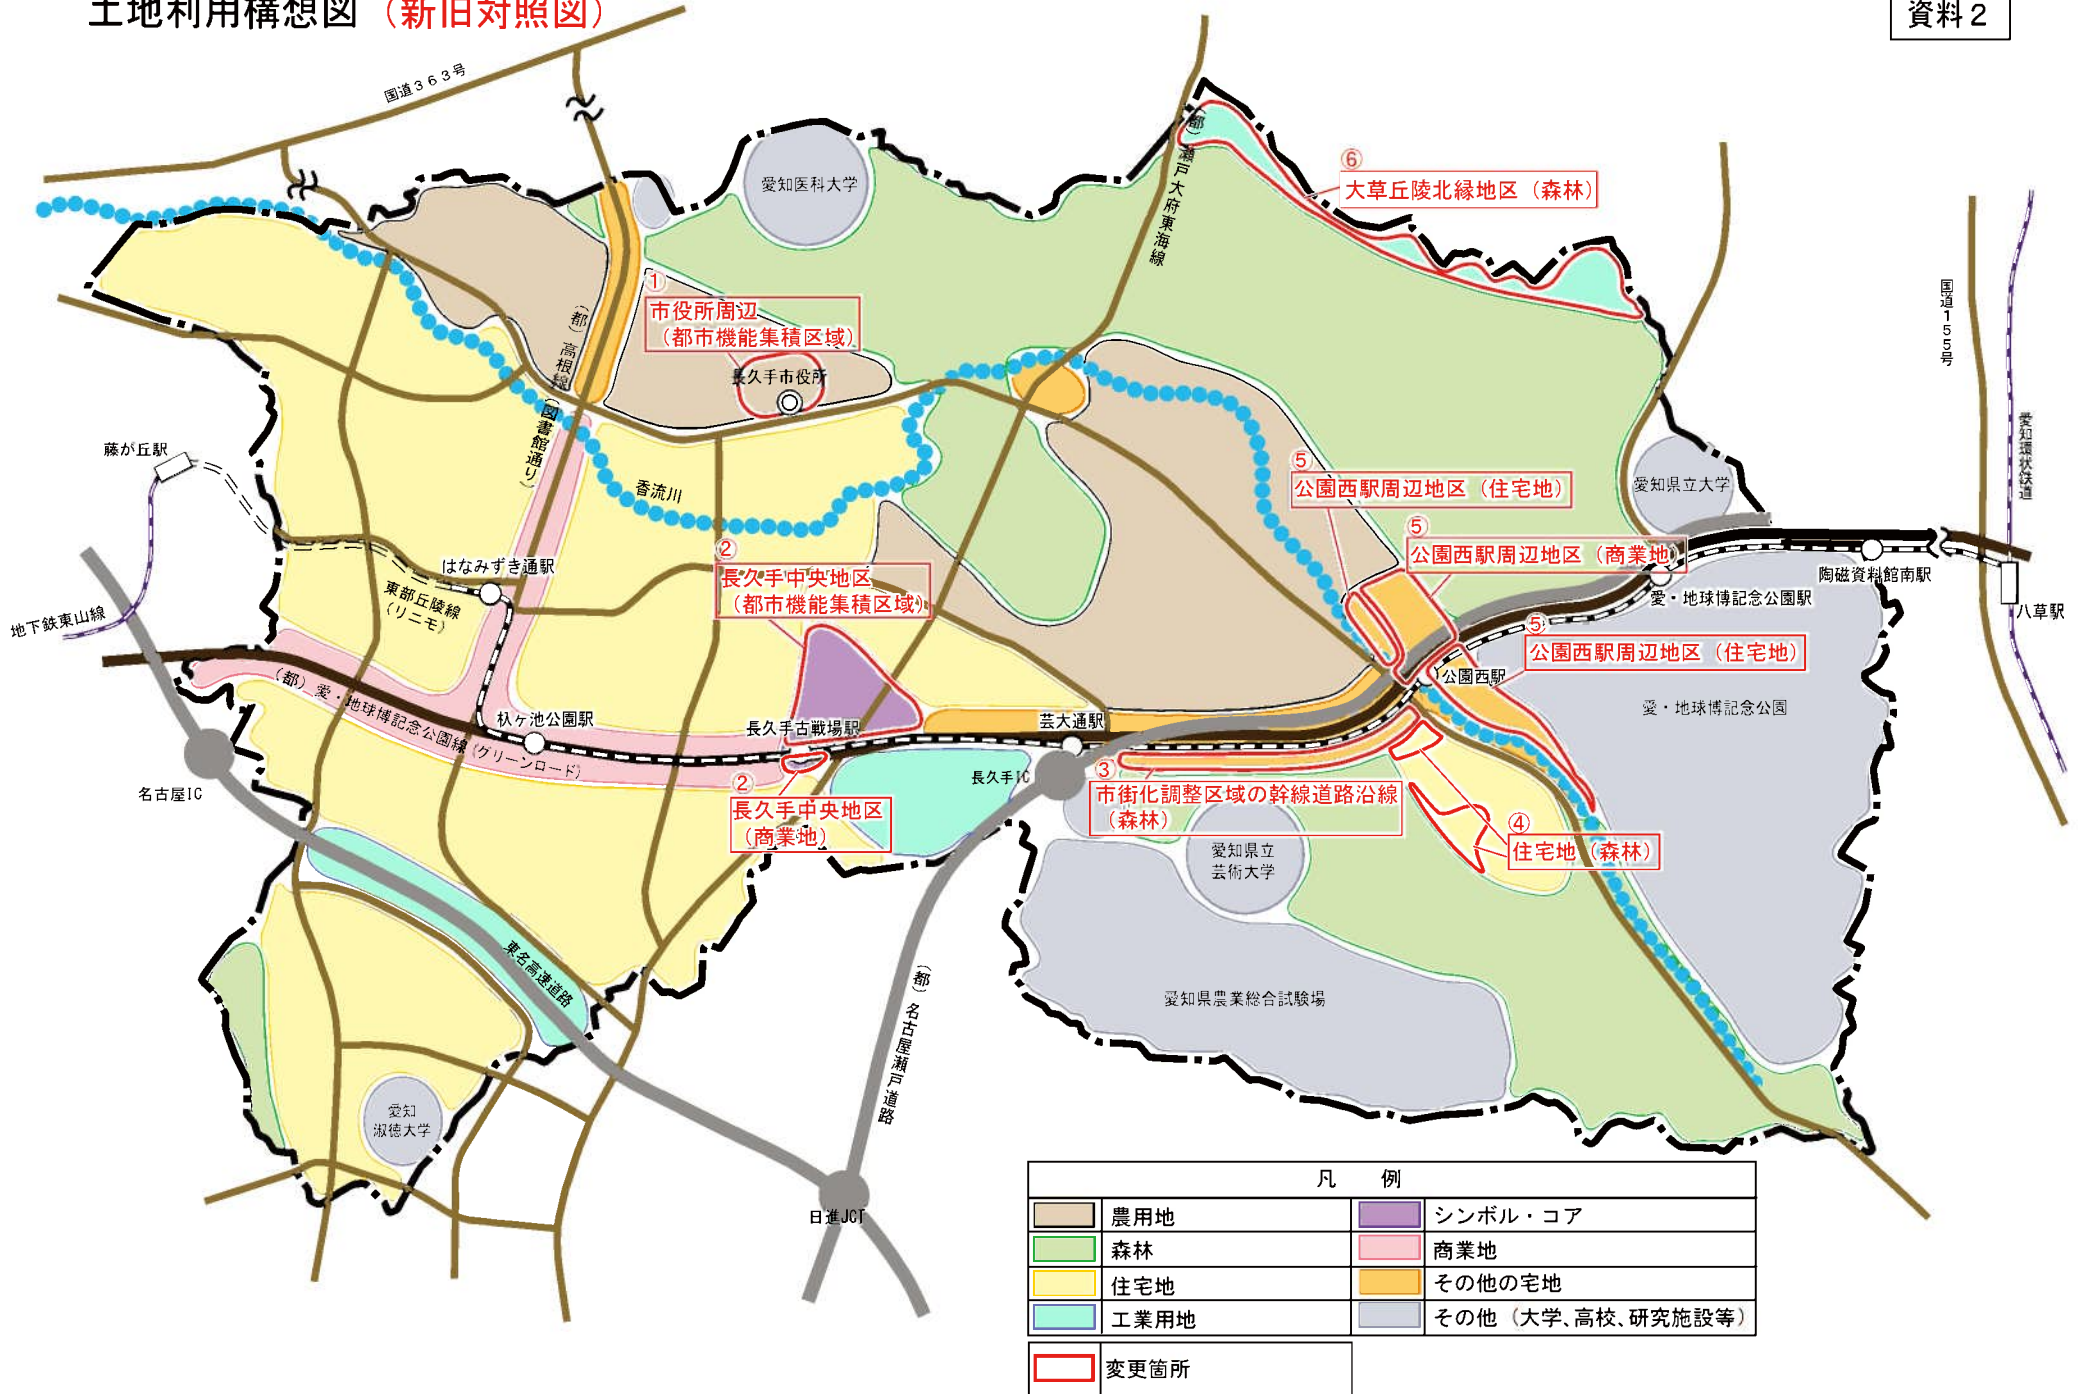

土地利用構想図 (新旧対照図)

凡 例			
	農用地		シンボル・コア
	森林		商業地
	住宅地		その他の宅地
	工業用地		その他 (大学、高校、研究施設等)
	変更箇所		

土地利用構想図

凡 例	
	農用地
	森林
	住宅地
	工業用地
	都市機能集積区域
	商業地
	その他の宅地
	その他（大学、高校、研究施設等）
	地域区域界