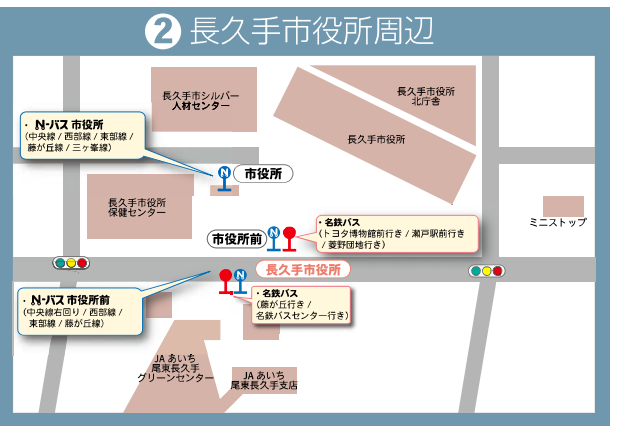

長久手市公共交通マップ

尾張旭市
Owariasahishi

凡 例	
	中央線
	西部線
	藤が丘線
	東部線
	三ヶ峯線
	名鉄バス
	名古屋市営バス
	リニモ

名鉄バス・名古屋市営バス運行系統 (長久手市内)

運行事業者	主な発着バス停	系統	主な運行経路
名鉄バス	藤が丘駅	70	藤が丘 - 長久手片平 - 岩根 - 星ヶ丘
		68	藤が丘 - 長久手住宅 - 市が洞 - 愛知淑徳大学
		69	藤が丘 - 長久手住宅 - 市が洞 - 愛知学院大学前
		60	藤が丘 - 愛知学院大学前
		65	藤が丘 - 長久手住宅 - 長久手古戦場駅
		66	藤が丘 - 長久手住宅 - 長久手古戦場駅 - トヨタ博物館前
		41	藤が丘 - 長久手郵便局 - 長久手福祉の家 - 愛野団地
		43	藤が丘 - 長久手郵便局 - 長久手福祉の家 - 瀬戸駅前
		44	藤が丘 - 長久手郵便局 - 長久手福祉の家 - 瀬戸駅前
		40	藤が丘 - 平和橋 - 泉張 - 愛野団地
		55	藤が丘 - 平和橋 - 本館前 - 愛知医科大学病院
		54	藤が丘 - 本館前 - 愛知医科大学病院 (快速)
		53	藤が丘 - 四軒家 - 本館前 - 愛知医科大学病院
		52	藤が丘 - 四軒家 - 愛知医科大学病院 - 瀬戸駅前
		50	藤が丘 - 四軒家 - 瀬戸駅前
名古屋市営バス	トヨタ博物館前	39	トヨタ博物館前 - 四軒家 - 一名鉄バスセンター
		74	トヨタ博物館前 - 長久手古戦場駅 - 長久手 - 市が洞 - 星ヶ丘
		30	長久手古戦場駅 - 愛知淑徳大学 - 日進市役所 - 赤池駅
		86	長久手古戦場駅 - 愛知医科大学病院 - 泉張 - 瀬戸駅前
		34	愛知医科大学病院 - 四軒家 - 一名鉄バスセンター
愛知医科大学病院	本館駅	51	愛知医科大学病院 - 長久手 - 瀬戸駅前
		18	愛知医科大学病院 - 陶器美術館 - 陶器美術館 - 瀬戸駅前

ICカード
使えます

名鉄バス
ホームページ

名古屋市営バス
ホームページ