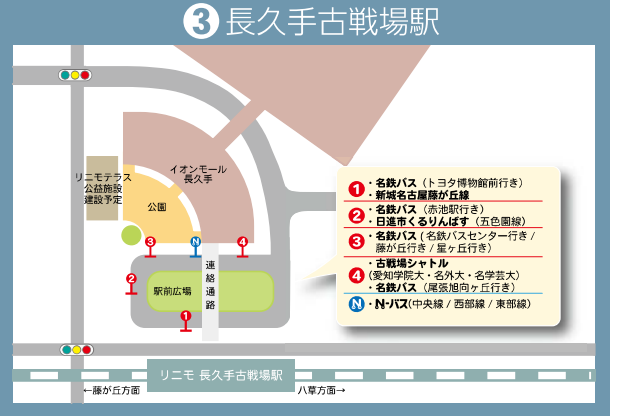

長久手市公共交通マップ

尾張旭市
Owariasahishi

凡 例	
	中央線
	西部線
	藤が丘線
	東部線
	三ヶ峯線
	名鉄バス
	名古屋市営バス
	リニモ

名鉄バス・名古屋市営バス運行系統 (長久手市内)

運行事業者	主な発着バス停	系統	主な運行経路
名鉄バス	藤が丘駅	70	藤が丘 - 長久手片平 - 岩根 - 星ヶ丘
		68	藤が丘 - 長久手住宅 - 市が洞 - 愛知淑徳大学
		69	藤が丘 - 長久手住宅 - 市が洞 - 愛知学院大学前
		60	藤が丘 - 愛知学院大学前
		65	藤が丘 - 長久手住宅 - 長久手古戦場駅
		66	藤が丘 - 長久手住宅 - 長久手古戦場駅 - トヨタ博物館前
		41	藤が丘 - 長久手郵便局 - 長久手福祉の家 - 愛野団地
		43	藤が丘 - 長久手郵便局 - 長久手福祉の家 - 瀬戸駅前
		44	藤が丘 - 長久手郵便局 - 長久手福祉の家 - 瀬戸駅前
		40	藤が丘 - 平和橋 - 泉張 - 愛野団地
		55	藤が丘 - 平和橋 - 本館前 - 愛知医科大学病院
		54	藤が丘 - 本館前 - 愛知医科大学病院 (快速)
		53	藤が丘 - 四軒家 - 本館前 - 愛知医科大学病院
		52	藤が丘 - 四軒家 - 愛知医科大学病院 - 瀬戸駅前
		50	藤が丘 - 四軒家 - 瀬戸駅前
名古屋市営バス	トヨタ博物館前	39	トヨタ博物館前 - 四軒家 - 一名鉄バスセンター
		74	トヨタ博物館前 - 長久手古戦場駅 - 長久手 - 市が洞 - 星ヶ丘
		30	長久手古戦場駅 - 愛知淑徳大学 - 日進市役所 - 赤池駅
		86	長久手古戦場駅 - 愛知医科大学病院 - 泉張 - 瀬戸駅前
		34	愛知医科大学病院 - 四軒家 - 一名鉄バスセンター
愛知医科大学病院	本館駅	51	愛知医科大学病院 - 長久手 - 瀬戸駅前
		18	愛知医科大学病院 - 陶器美術館 - 陶器美術館 - 瀬戸駅前

ICカード
使えます

名鉄バス
ホームページ

名古屋市営バス
ホームページ