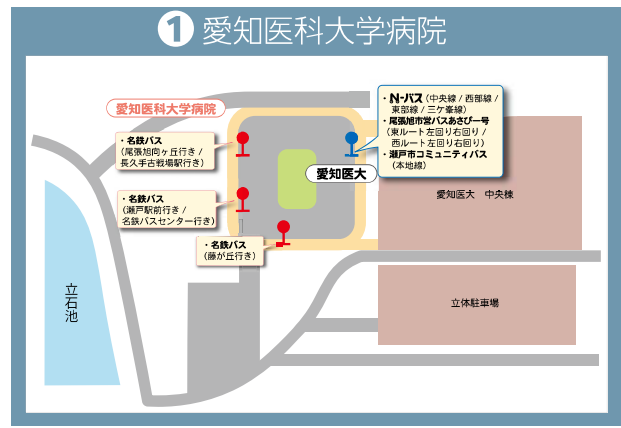

長久手市公共交通マップ

尾張旭市
Owariasahishi

凡 例	
	中央線
	西部線
	藤が丘線
	東部線
	三ヶ峯線
	名鉄バス
	名古屋市営バス
	リニモ

名鉄バス・名古屋市営バス運行系統 (長久手市内)

運行事業者	主な発着バス停	系統	主な運行経路
名鉄バス	藤が丘駅	70	藤が丘 - 長久手片平 - 岩根 - 星ヶ丘
		68	藤が丘 - 長久手住宅 - 市が洞 - 愛知淑徳大学
		69	藤が丘 - 長久手住宅 - 市が洞 - 愛知学院大学前
		60	藤が丘 - 愛知学院大学前
		65	藤が丘 - 長久手住宅 - 長久手古戦場駅
		66	藤が丘 - 長久手住宅 - 長久手古戦場駅 - トヨタ博物館前
		41	藤が丘 - 長久手郵便局 - 長久手福祉の家 - 愛野団地
		43	藤が丘 - 長久手郵便局 - 長久手福祉の家 - 瀬戸駅前
		44	藤が丘 - 長久手郵便局 - 長久手福祉の家 - 瀬戸駅前
		40	藤が丘 - 平和橋 - 泉張 - 愛野団地
		55	藤が丘 - 平和橋 - 本館前 - 愛知医科大学病院
		54	藤が丘 - 本館前 - 愛知医科大学病院 (快速)
		53	藤が丘 - 四軒家 - 本館前 - 愛知医科大学病院
		52	藤が丘 - 四軒家 - 愛知医科大学病院 - 瀬戸駅前
		50	藤が丘 - 四軒家 - 瀬戸駅前
名古屋市営バス	トヨタ博物館前	39	トヨタ博物館前 - 四軒家 - 一名鉄バスセンター
		74	トヨタ博物館前 - 長久手古戦場駅 - 長久手 - 市が洞 - 星ヶ丘
		30	長久手古戦場駅 - 愛知淑徳大学 - 日進市役所 - 赤池駅
		86	長久手古戦場駅 - 愛知医科大学病院 - 泉張 - 瀬戸駅前
		34	愛知医科大学病院 - 四軒家 - 一名鉄バスセンター
愛知医科大学病院	本館駅	51	愛知医科大学病院 - 長久手 - 瀬戸駅前
		18	愛知医科大学病院 - 陶器美術館 - 陶器美術館 - 瀬戸駅前

ICカード
使えます

名鉄バス
ホームページ

名古屋市営バス
ホームページ