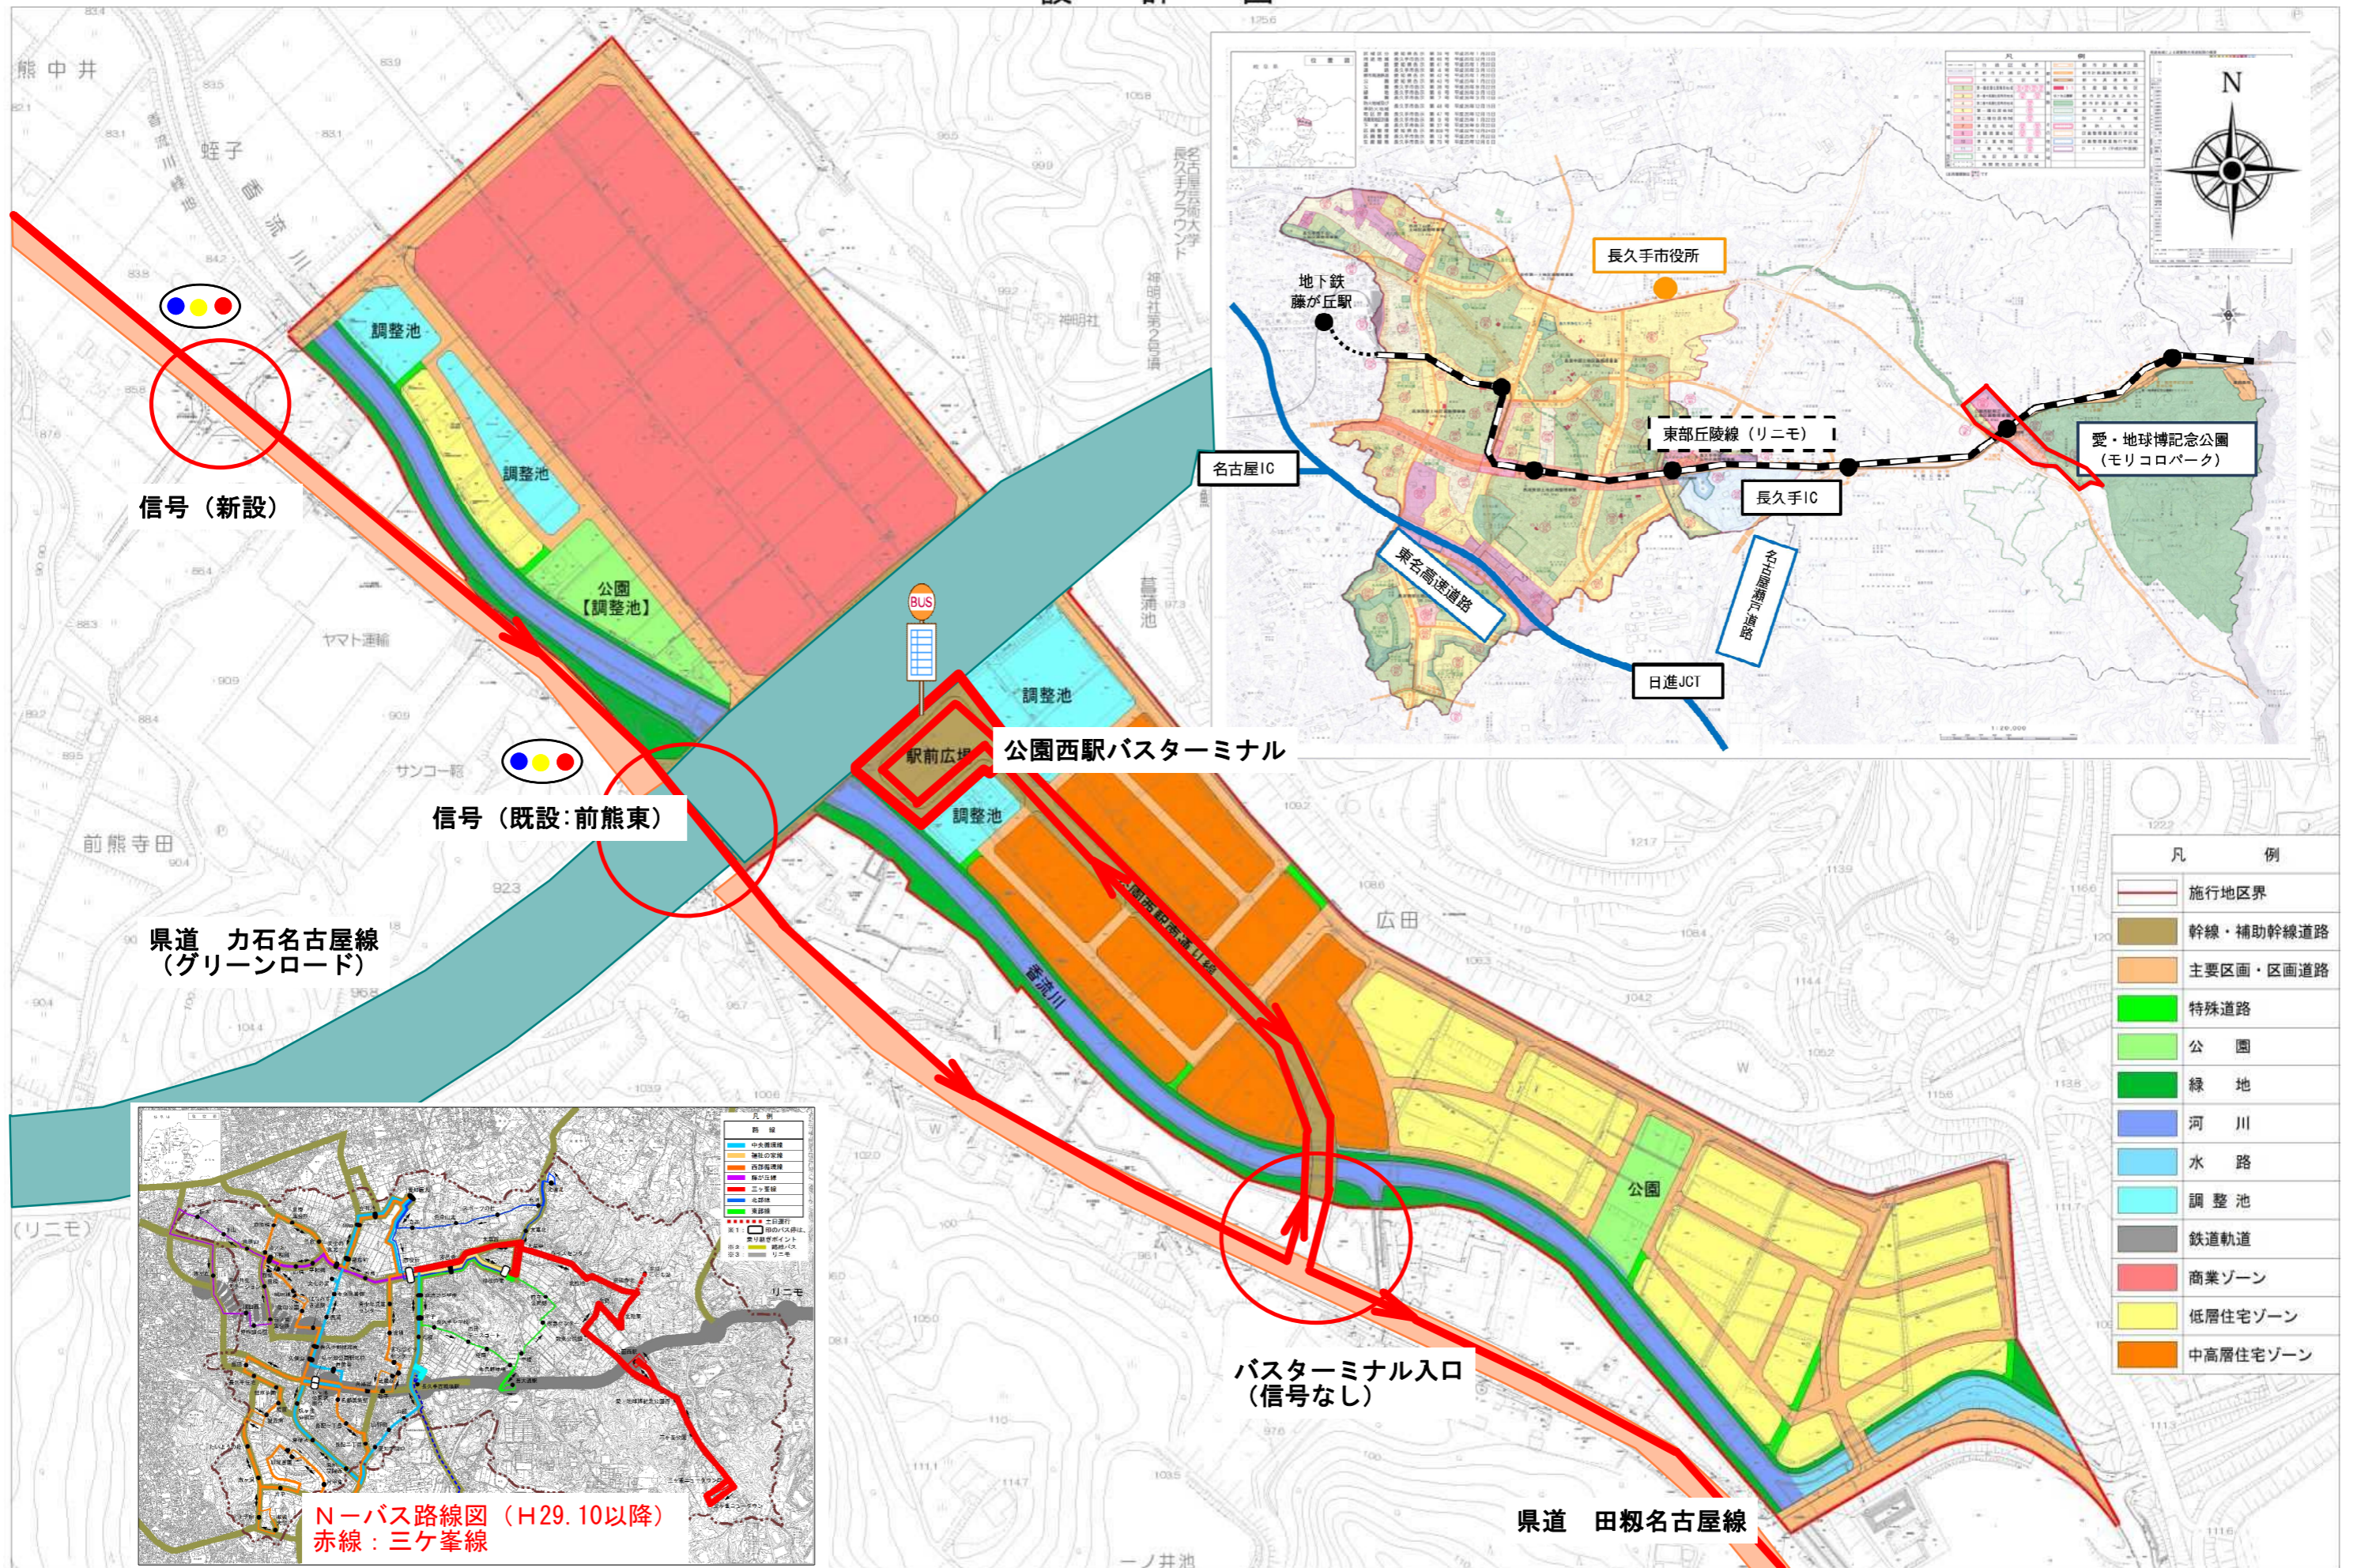

Nーバス三ヶ峯線 市役所から三ヶ峯ニュータウン方面へのルート案

設計図

信号 (新設)

信号 (既設:前熊東)

県道 カ石名古屋線 (グリーンロード)

公園西駅バスターミナル

バスターミナル入口 (信号なし)

県道 田柵名古屋線

※ 公園西ロータリー時間増(1便あたり) 7分

周知方法

- ・広報長久手9月号でバス停移設及びダイヤ変更について公園西駅周辺の整備状況と併せて周知する。
- ・広報長久手10月号にNーバスの時刻表を折込む(両面カラー印刷 時刻表及び路線図)