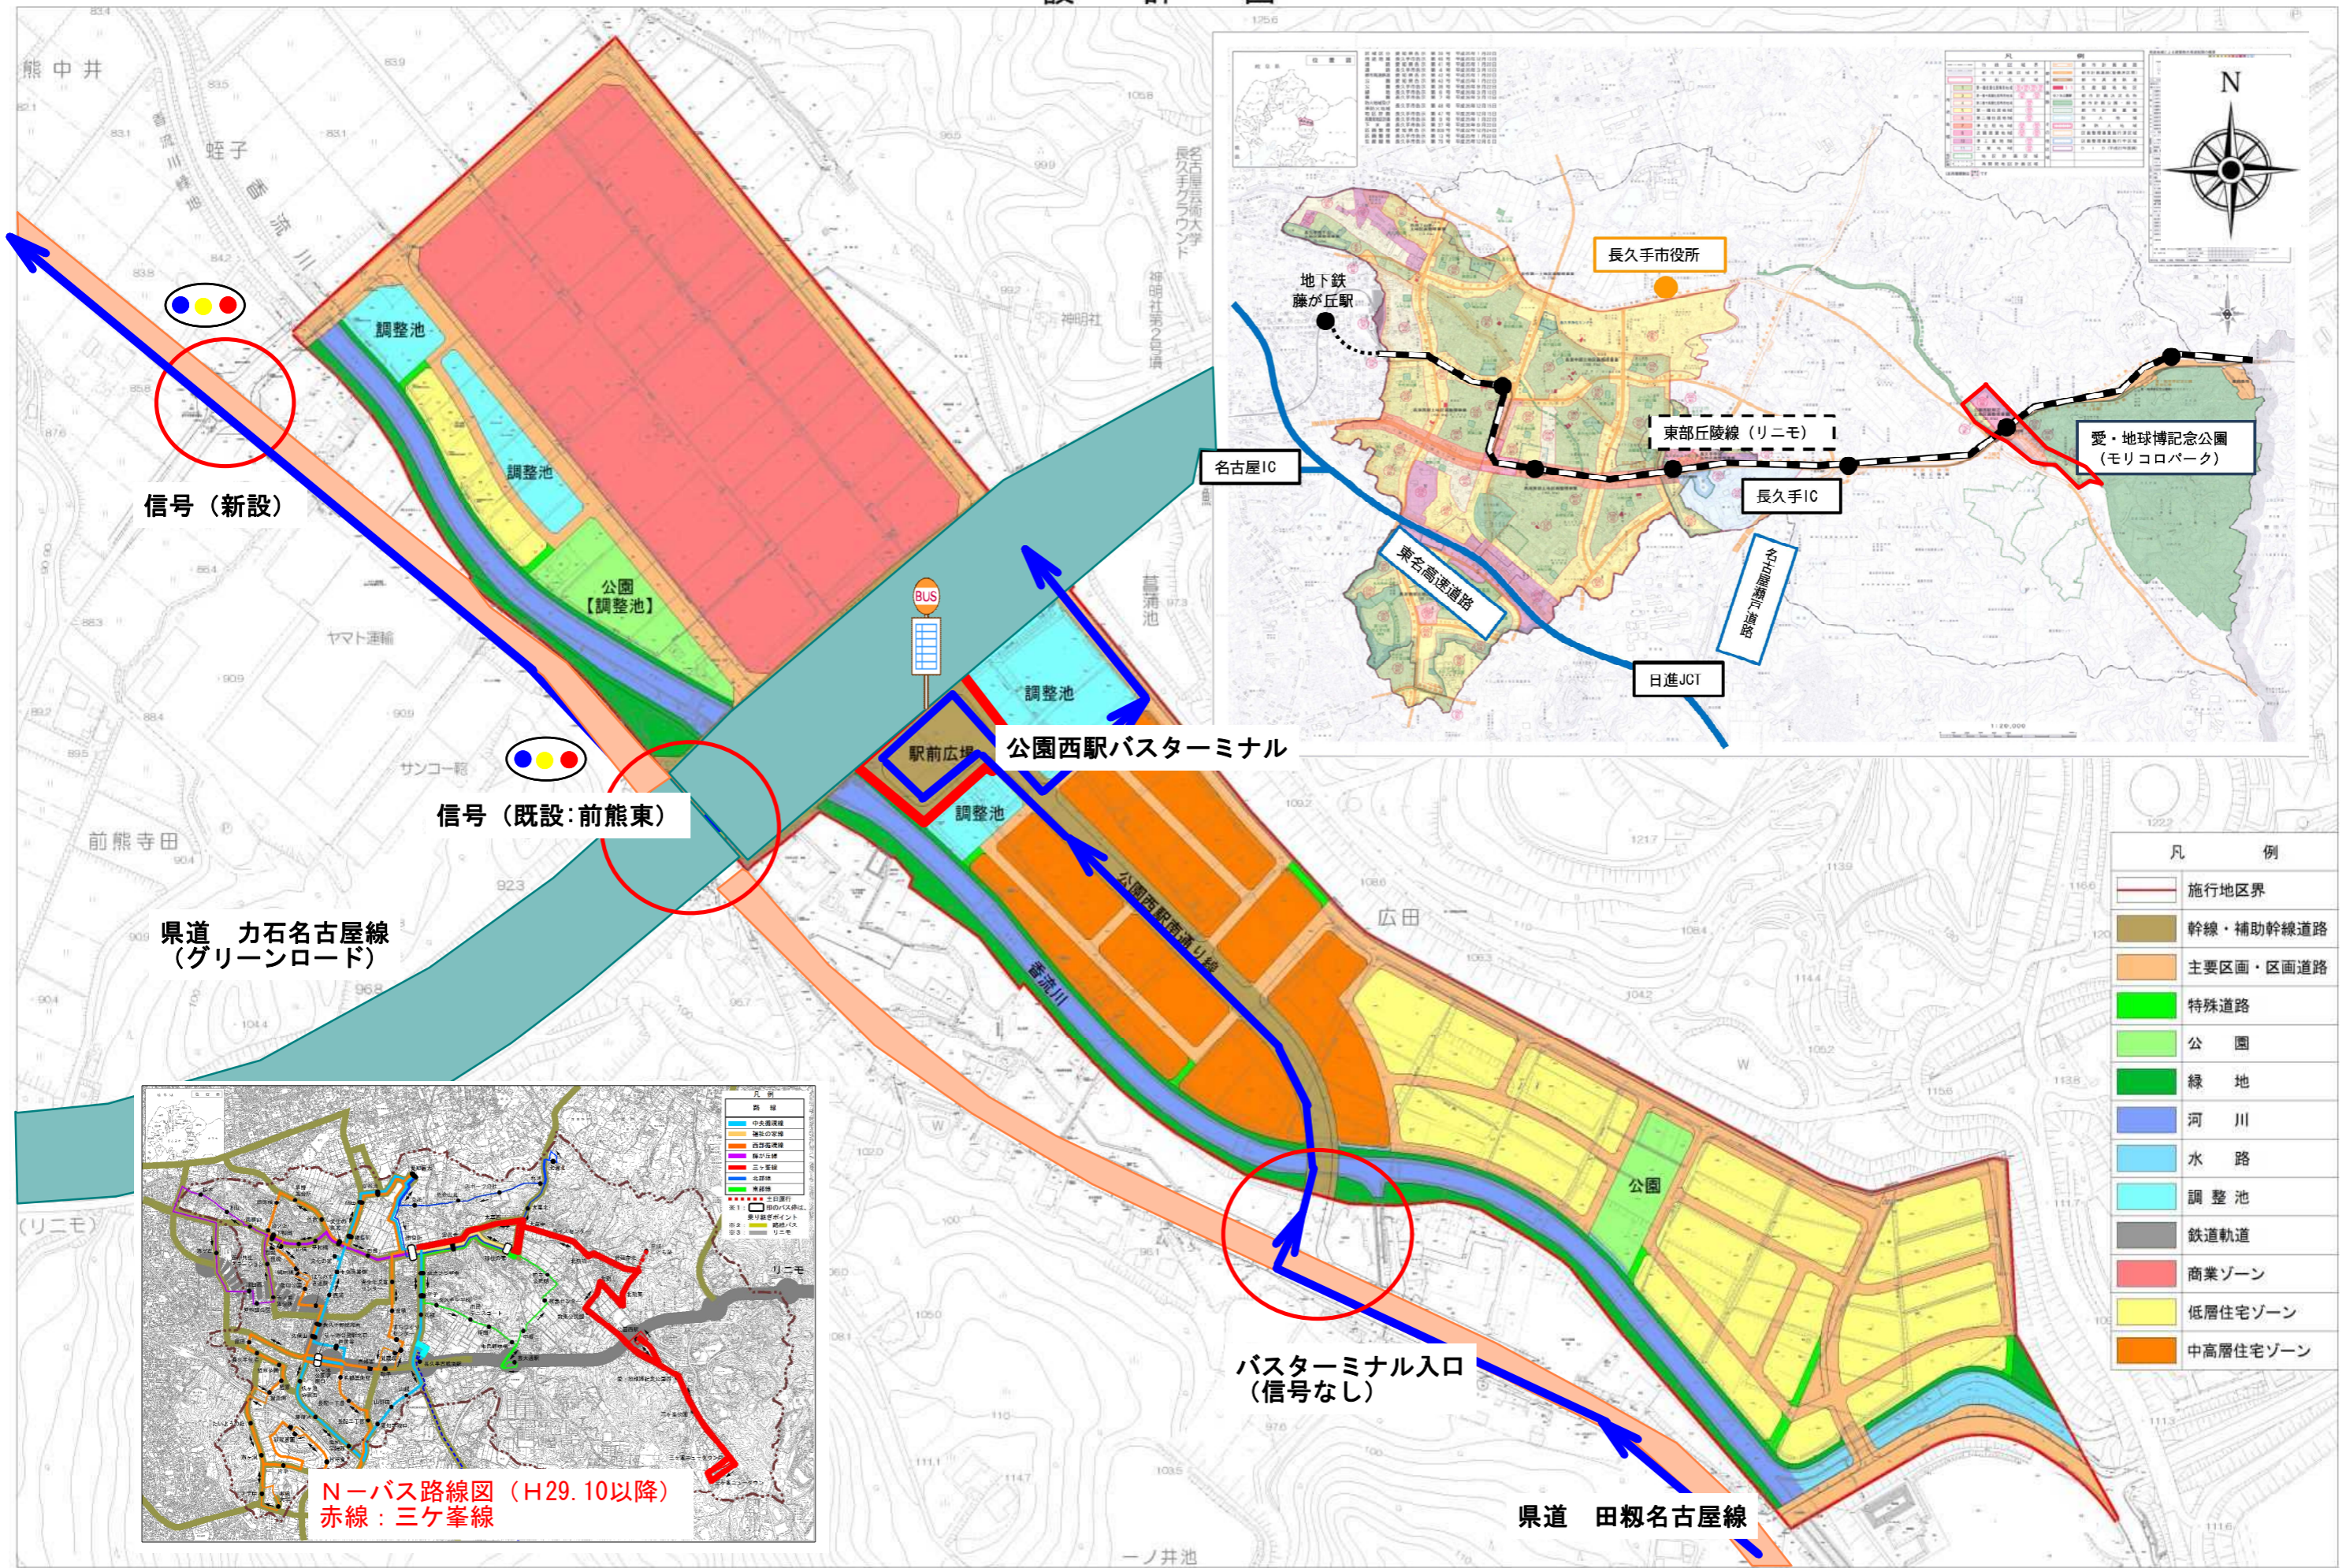

Nーバス三ヶ峯線 三ヶ峯ニュータウンから市役所方面へのルート案

設計図

凡例

	施行地区界
	幹線・補助幹線道路
	主要区画・区画道路
	特殊道路
	公園
	緑地
	河川
	水路
	調整池
	鉄道軌道
	商業ゾーン
	低層住宅ゾーン
	中高層住宅ゾーン