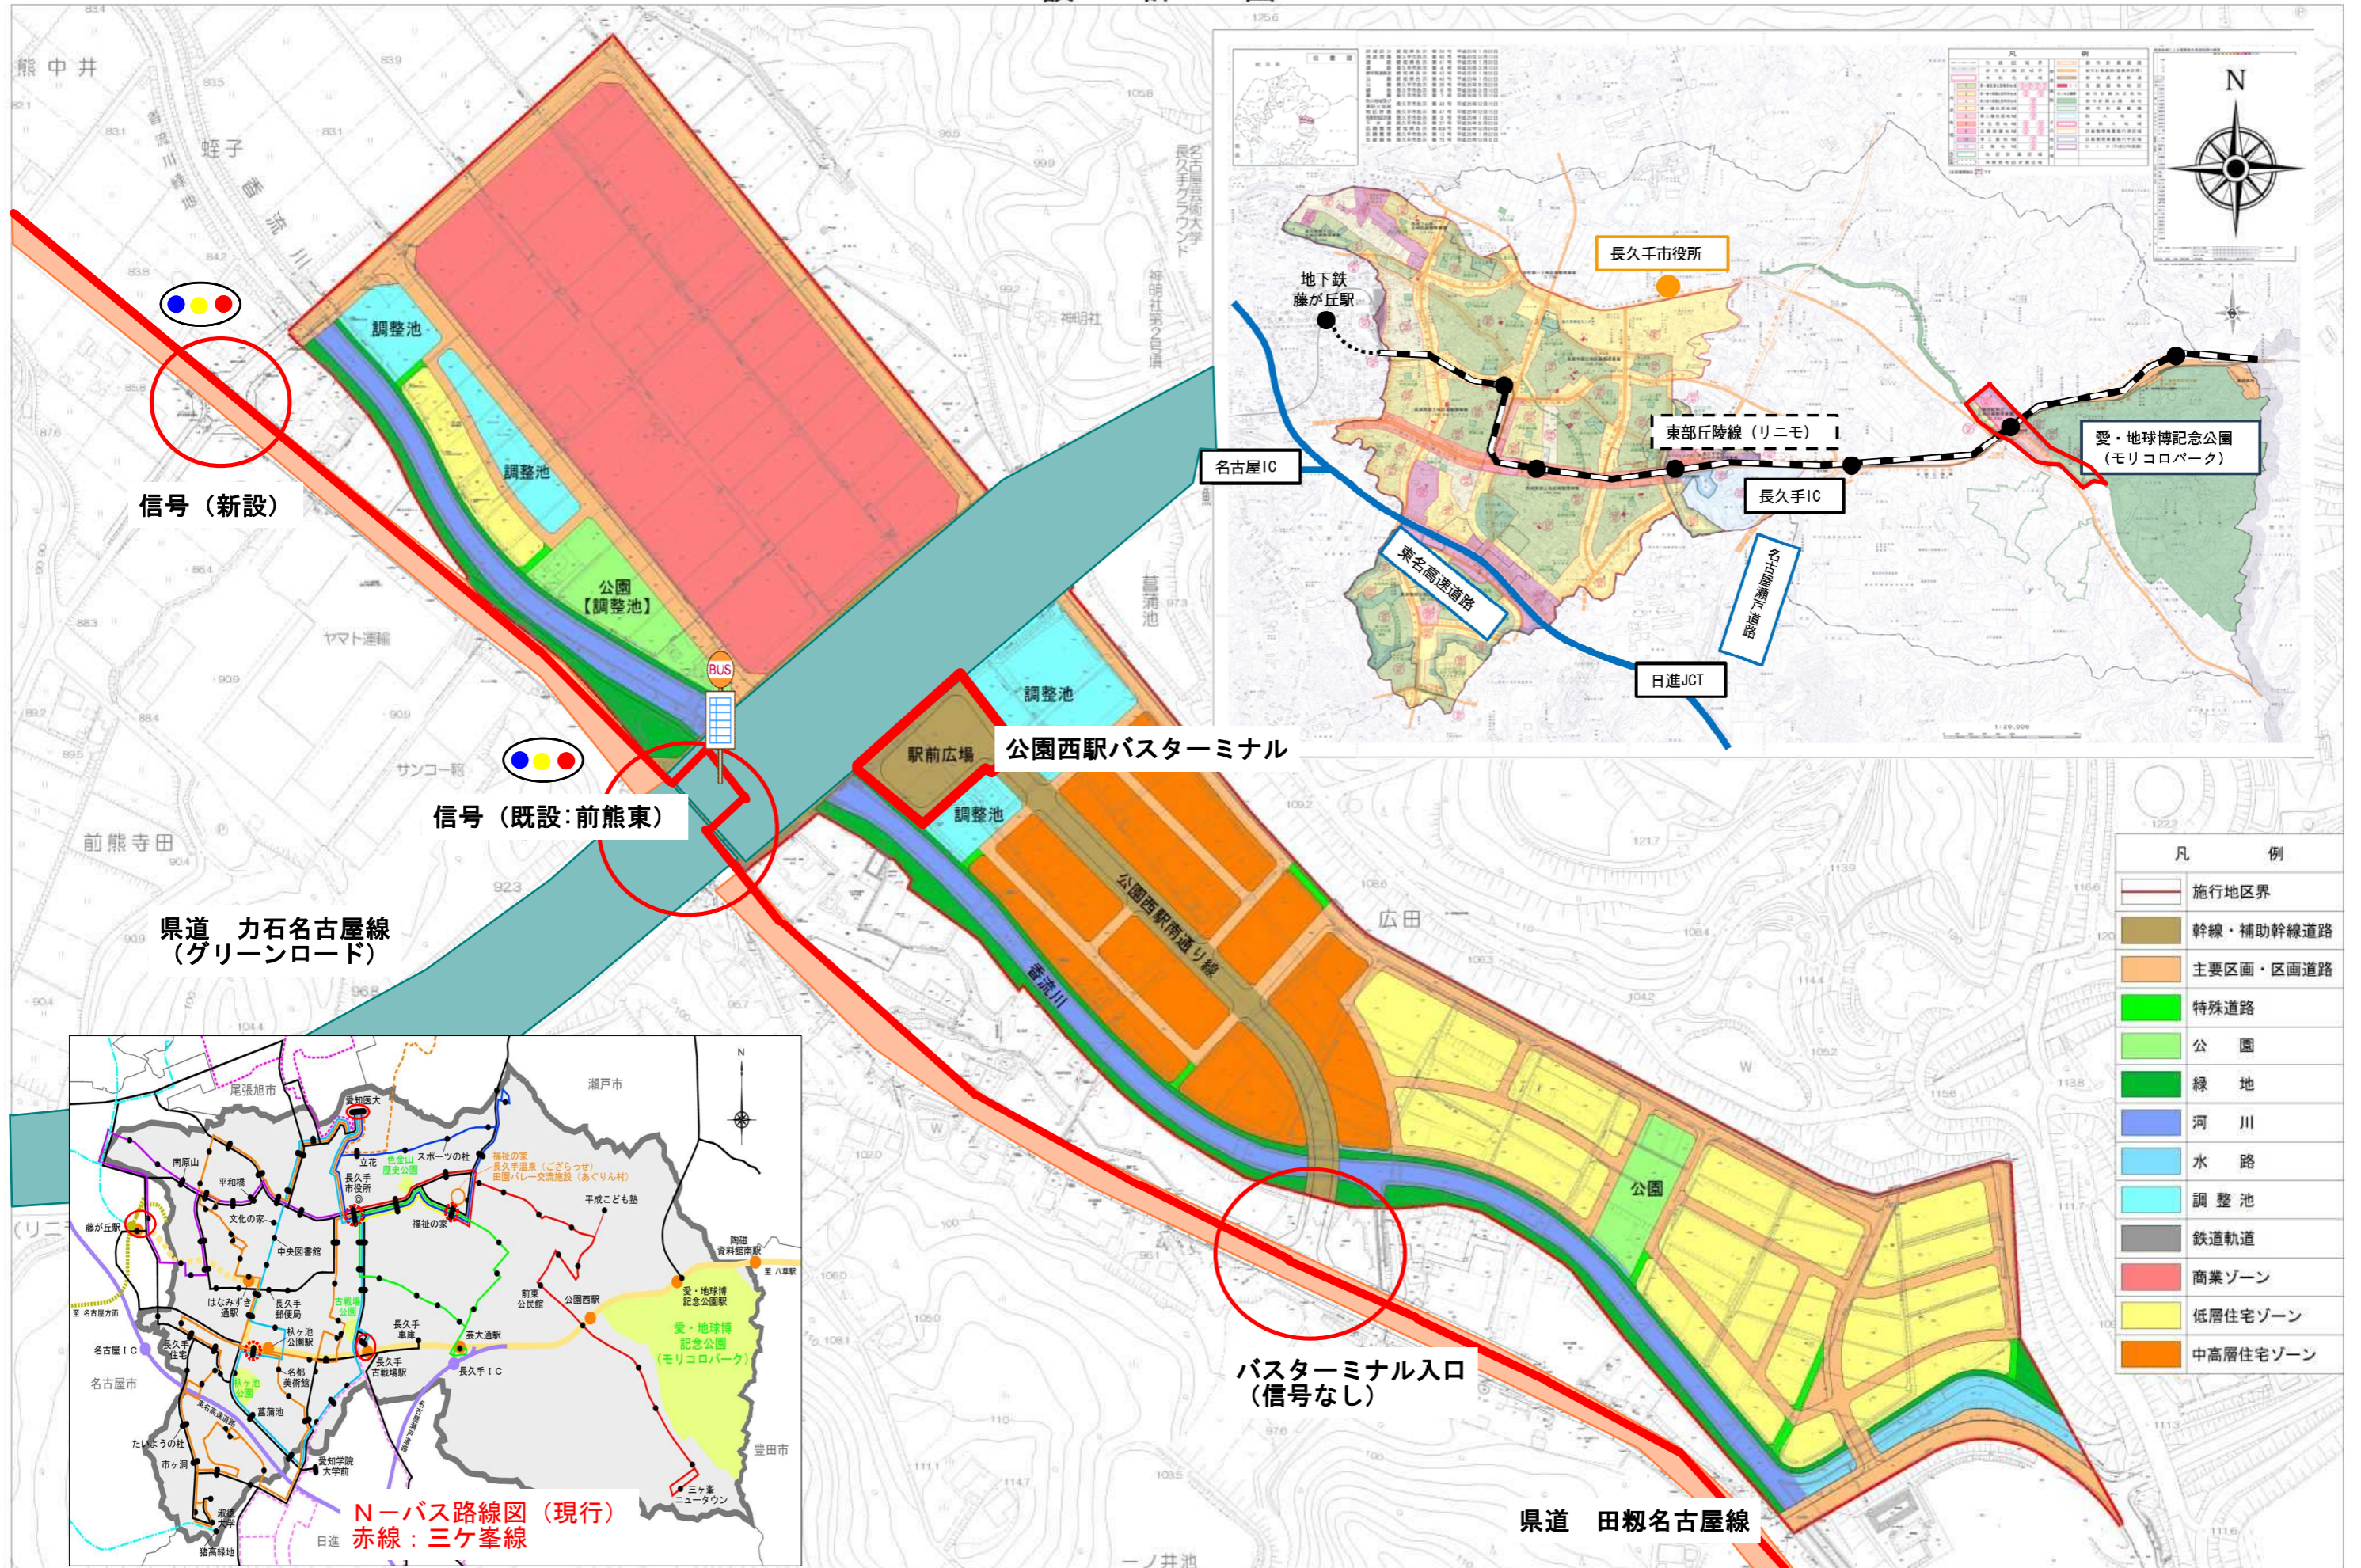

平成29年10月1日以降のNーバス三ヶ峯線ダイヤ(案)

			1便	2便	3便	4便	5便	6便	7便	8便
01	市役所		7:10	9:00	11:00	13:00	14:00	15:00	16:00	17:50
02	安昌寺	0:02	7:12	9:02	11:02	13:02	14:02	15:02	16:02	17:52
03	大草西	0:02	7:14	9:04	11:04	13:04	14:04	15:04	16:04	17:54
04	福祉の家	0:04	7:18	9:08	11:08	13:08	14:08	15:08	16:08	17:58
05	大草中	0:02	7:20	9:10	11:10	13:10	14:10	15:10	16:10	18:00
06	ライスセンター	0:01	7:21	9:11	11:11	13:11	14:11	15:11	16:11	18:01
07	北熊橋	0:01	7:22	9:12	11:12	13:12	14:12	15:12	16:12	18:02
08	宗延寺北	0:02	7:24	9:14	11:14	13:14	14:14	15:14	16:14	18:04
09	平成こども塾	0:01	7:25	9:15	11:15	13:15	14:15	15:15	16:15	18:05
10	北熊東	0:01	7:26	9:16	11:16	13:16	14:16	15:16	16:16	18:06
11	北熊	0:01	7:27	9:17	11:17	13:17	14:17	15:17	16:17	18:07
12	前東公民館	0:02	7:29	9:19	11:19	13:19	14:19	15:19	16:19	18:09
13	公園西駅	0:06	7:35	9:25	11:25	13:25	14:25	15:25	16:25	18:15
14	愛・地球博記念公園西	0:02	7:37	9:27	11:27	13:27	14:27	15:27	16:27	18:17
15	三ヶ峯公園	0:01	7:38	9:28	11:28	13:28	14:28	15:28	16:28	18:18
16	三ヶ峯ニュータウン口	0:02	7:40	9:30	11:30	13:30	14:30	15:30	16:30	18:20
17	三ヶ峯ニュータウン	0:02	7:42	9:32	11:32	13:32	14:32	15:32	16:32	18:22
18	三ヶ峯ニュータウン口	0:01	7:43	9:33	11:33	13:33	14:33	15:33	16:33	18:23
19	三ヶ峯公園	0:01	7:44	9:34	11:34	13:34	14:34	15:34	16:34	18:24
20	愛・地球博記念公園西	0:01	7:45	9:35	11:35	13:35	14:35	15:35	16:35	18:25
21	公園西駅	0:05	7:50	9:40	11:40	13:40	14:40	15:40	16:40	18:30
22	前東公民館	0:04	7:54	9:44	11:44	13:44	14:44	15:44	16:44	18:34
23	北熊	0:01	7:55	9:45	11:45	13:45	14:45	15:45	16:45	18:35
24	北熊東	0:01	7:56	9:46	11:46	13:46	14:46	15:46	16:46	18:36
25	平成こども塾	0:01	7:57	9:47	11:47	13:47	14:47	15:47	16:47	18:37
26	宗延寺北	0:02	7:59	9:49	11:49	13:49	14:49	15:49	16:49	18:39
27	北熊橋	0:01	8:00	9:50	11:50	13:50	14:50	15:50	16:50	18:40
28	ライスセンター	0:02	8:02	9:52	11:52	13:52	14:52	15:52	16:52	18:42
29	大草中	0:01	8:03	9:53	11:53	13:53	14:53	15:53	16:53	18:43
30	福祉の家	0:05	8:08	9:58	11:58	13:58	14:58	15:58	16:58	18:48
31	大草西	0:03	8:11	10:01	12:01	14:01	15:01	16:01	17:01	18:51
32	安昌寺	0:02	8:13	10:03	12:03	14:03	15:03	16:03	17:03	18:53
33	市役所	0:04	8:17	10:07	12:07	14:07	15:07	16:07	17:07	18:57

※ 公園西ロータリー時間増(1便あたり) 7分

周知方法

- ・広報長久手9月号でバス停移設及びダイヤ変更について公園西駅周辺の整備状況と併せて周知する。
- ・広報長久手10月号にNーバスの時刻表を折込む(両面カラー印刷 時刻表及び路線図)