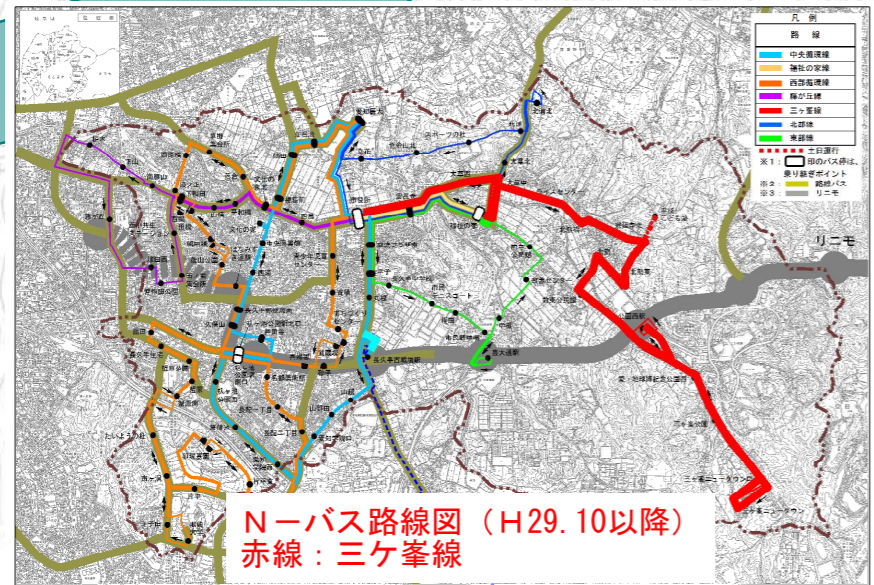

Nーバス三ヶ峯線 三ヶ峯ニュータウンから市役所方面へのルート案

設計図

凡例

	施行地区界
	幹線・補助幹線道路
	主要区画・区画道路
	特殊道路
	公園
	緑地
	河川
	水路
	調整池
	鉄道軌道
	商業ゾーン
	低層住宅ゾーン
	中高層住宅ゾーン