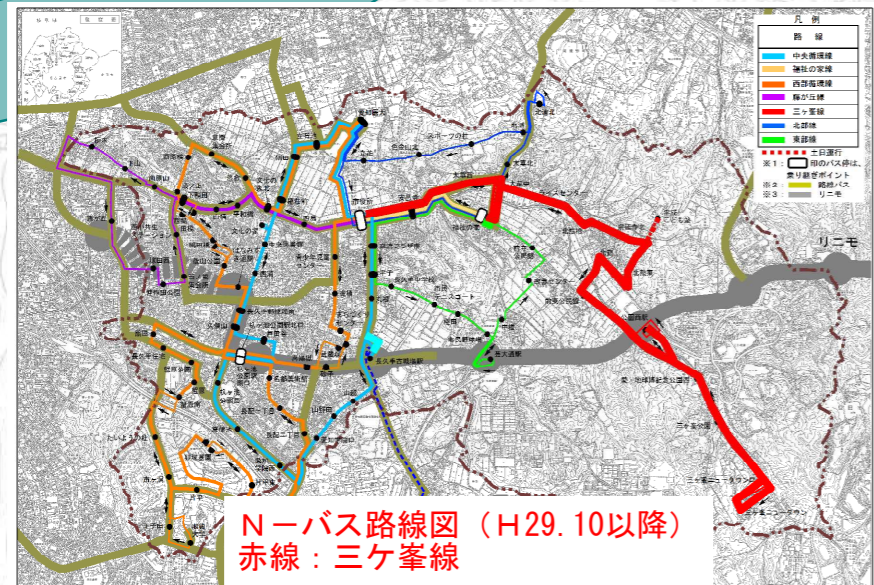

Nーバス三ヶ峯線 市役所から三ヶ峯ニュータウン方面へのルート案

設計図

信号 (新設)

信号 (既設:前熊東)

県道 カ石名古屋線 (グリーンロード)

公園西駅バスターミナル

バスターミナル入口 (信号なし)

県道 田柵名古屋線