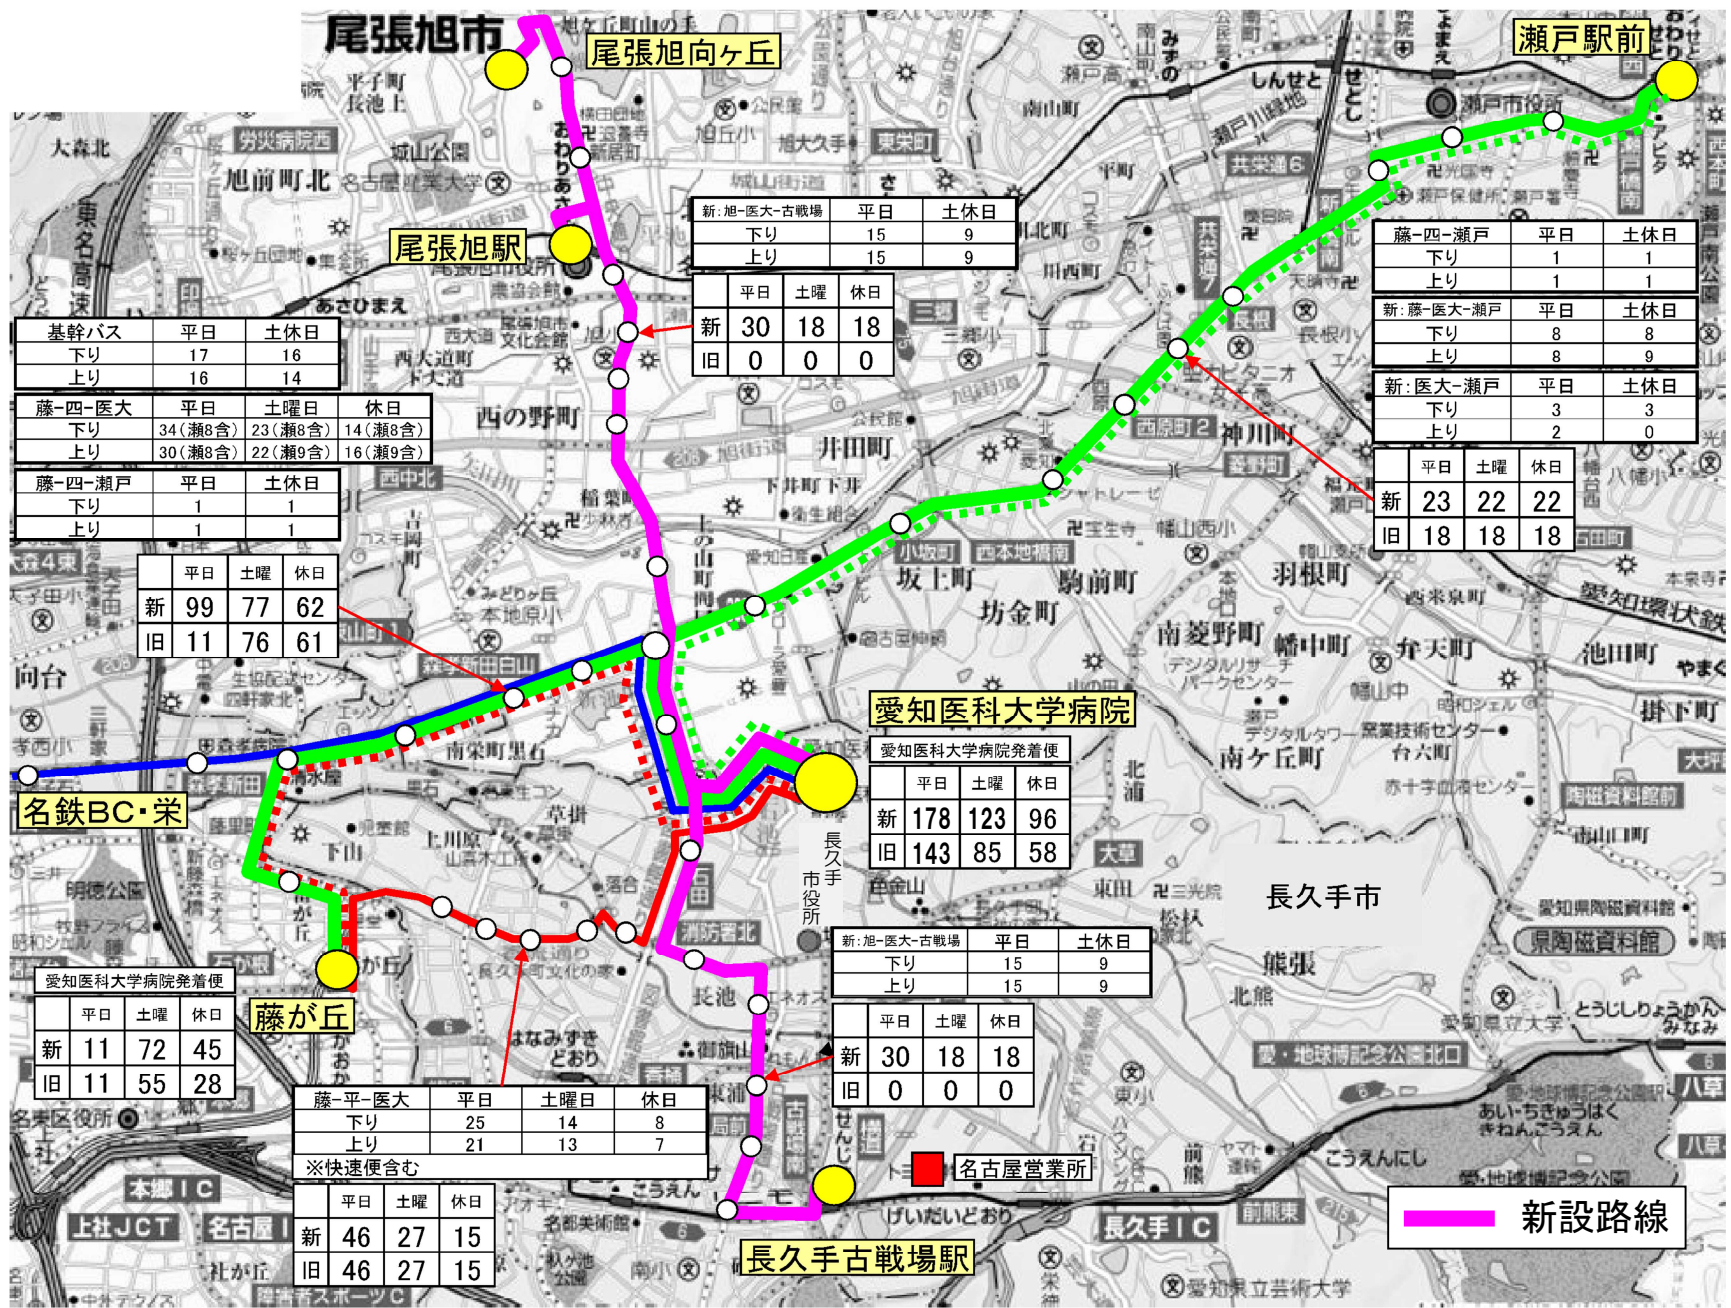

平成 29 年 4 月からの名鉄バス路線再編（案）について

系統図