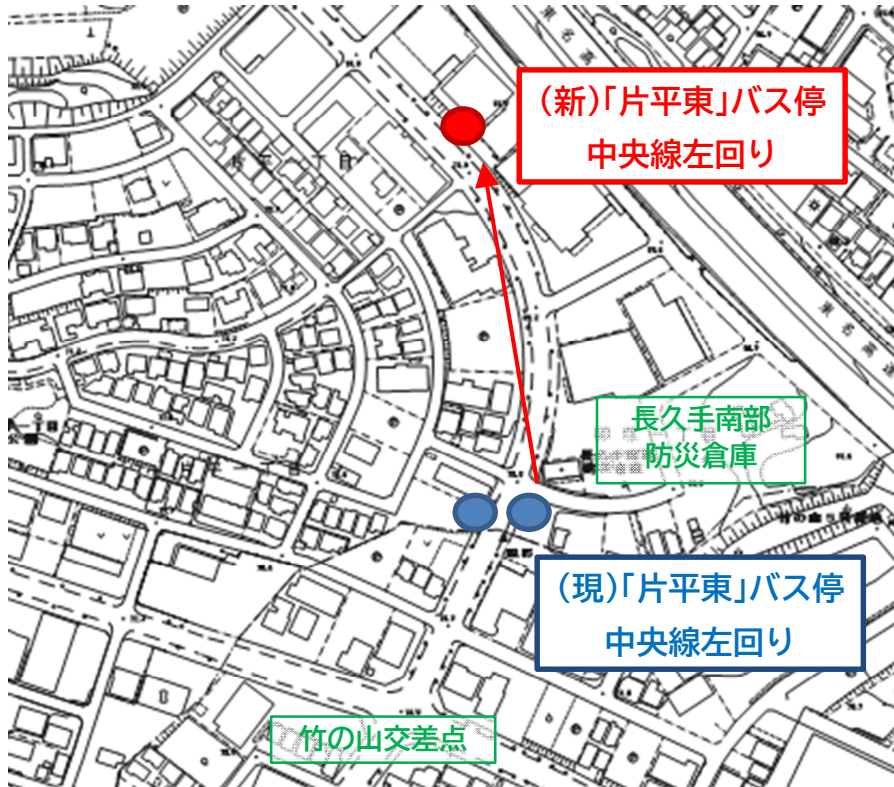

「片平東（中央線左回り）」バス停の移動について

1 移動するバス停

片平東（中央線左回り）

※道なりに北に移動します。

カーブ沿いを避けてできる限り直線沿いに移動します。

2 理由

現在、空き地沿いにバス停があるが、その空き地に住宅建設が予定されており、住宅への車両出入口となり支障がでてくるため、移動するものです。