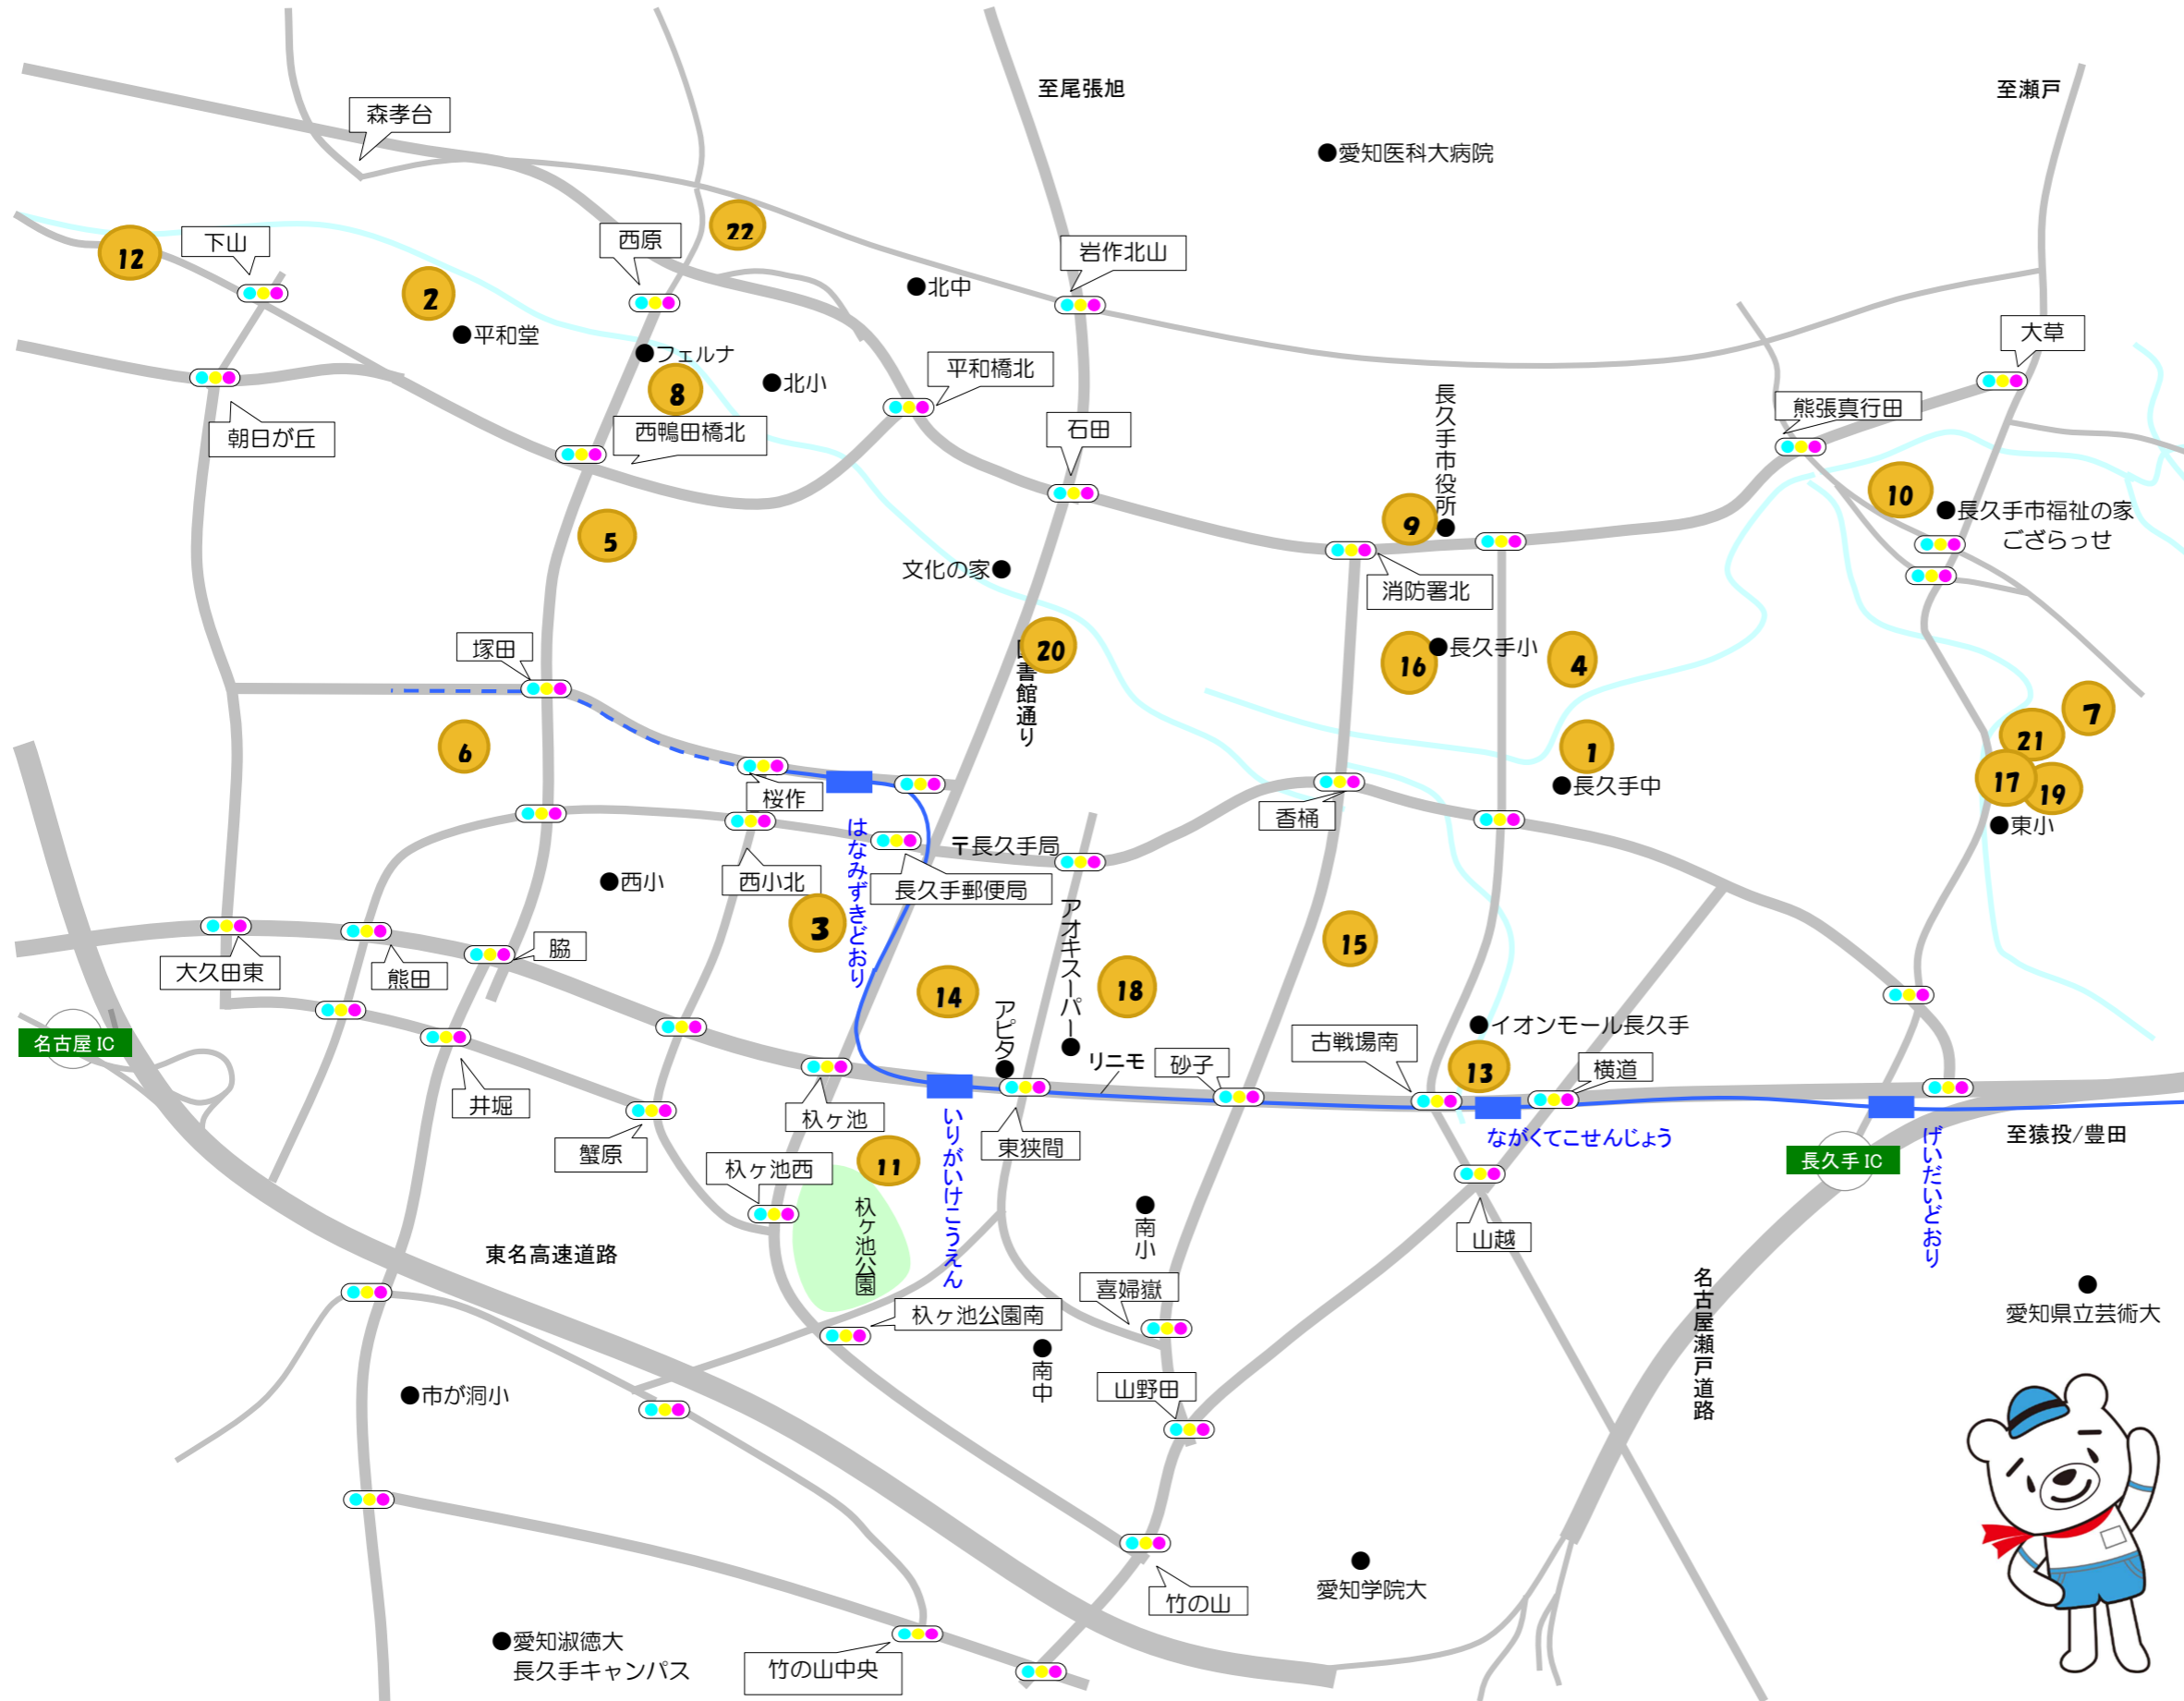

●長久手市ラジオ体操実施会場マップ●

- グループ名…実施場所
- ① NST (A)…市内中学校体育館等
 - ② 上川原ラジオ体操クラブ…中川原公園
 - ③ 久保山ラジオ体操の会…久保山集会所
 - ④ 元気クラブ…東島児童遊園
 - ⑤ 健康タイム…西小校区共生ステーション
 - ⑥ 作田体操クラブ…仲作田公園
 - ⑦ サロンサツキ…老人憩の家さつき荘
 - ⑧ しゃべり場…北小校区共生ステーション
 - ⑨ シルバー人材センター草刈隊
…長久手市高齢者生きがいセンター
 - ⑩ スポーツウエルネス吹矢 NYOICHI 倶楽部
…福祉の家
 - ⑪ スマイル…スマイルキッズ保育室内
 - ⑫ たかぎ作業所…たかぎ作業所
 - ⑬ チームりにもてらす…リニモテラス公益施設
 - ⑭ 戸田谷公園ラジオ体操の会…戸田谷公園
 - ⑮ 長久手健康体操
…長久手市まちづくりセンター
 - ⑯ 長久手小学校校区体育委員
…長久手小学校体育館
 - ⑰ 長久手市立上郷保育園…上郷保育園
 - ⑱ 長東北シニアクラブ…楓老人憩の家
 - ⑲ 東小校区学校開放…東小学校体育館
 - ⑳ 桜ヶ根公園ラジオ体操
…桜ヶ根公園内グラウンド東側
 - ㉑ ひまわり会…農村環境改善センター
 - ㉒ 楽家晴 (小規模多機能型居宅介護施設)
…楽家晴

※このマップは長久手市が把握している会場で、マップの掲載についてご了承いただいた登録グループを掲載しています。掲載されている会場であっても、天候や各グループの都合等によりラジオ体操を実施していない場合があります。保健センターまでお問い合わせください。