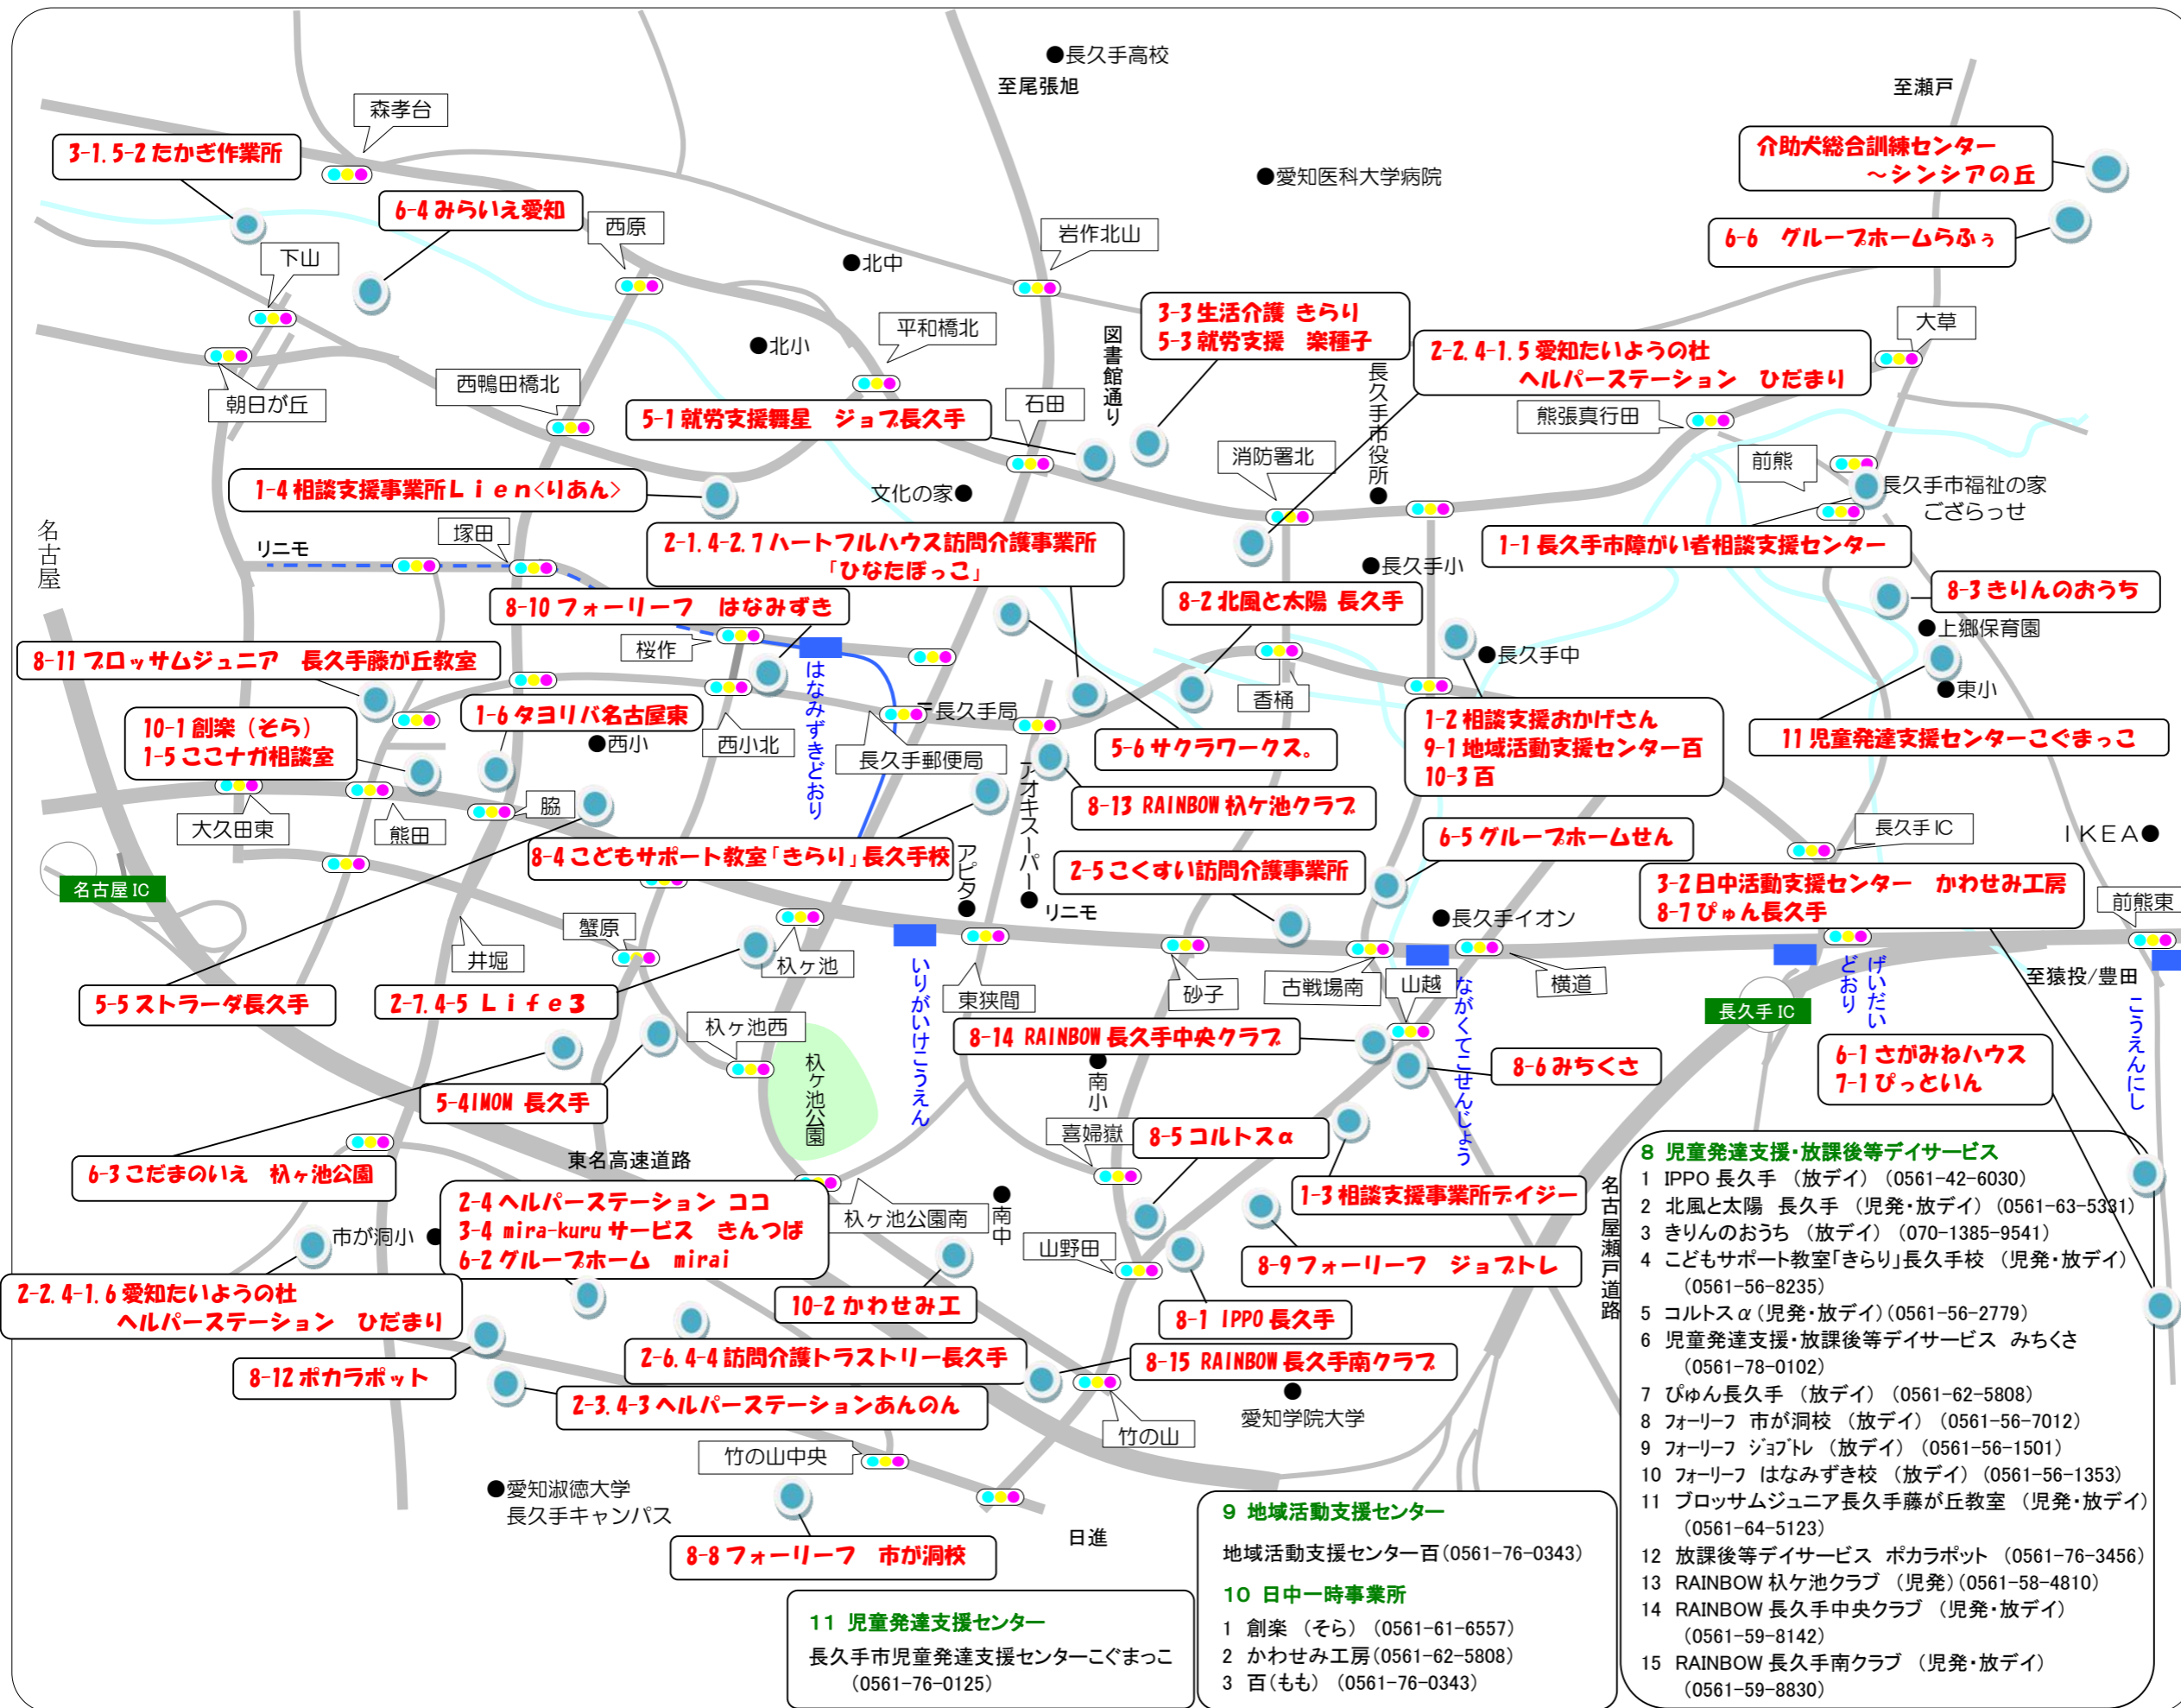

長久手市障がい事業所マップ

(令和8年5月更新)

- 1 相談支援事業所**
 - 長久手市障がい者相談支援センター (0561-64-2333)
 - 相談支援おかげさん (0561-41-8807)
 - 相談支援事業所デイジー (0561-76-7173)
 - 相談支援事業所Lien<りあん> (0561-61-4051)
 - ここなガ相談室 (0561-61-6557)
 - タヨリバ名古屋東 (0561-56-9669)
- 2 居宅介護(ヘルパー)事業所**