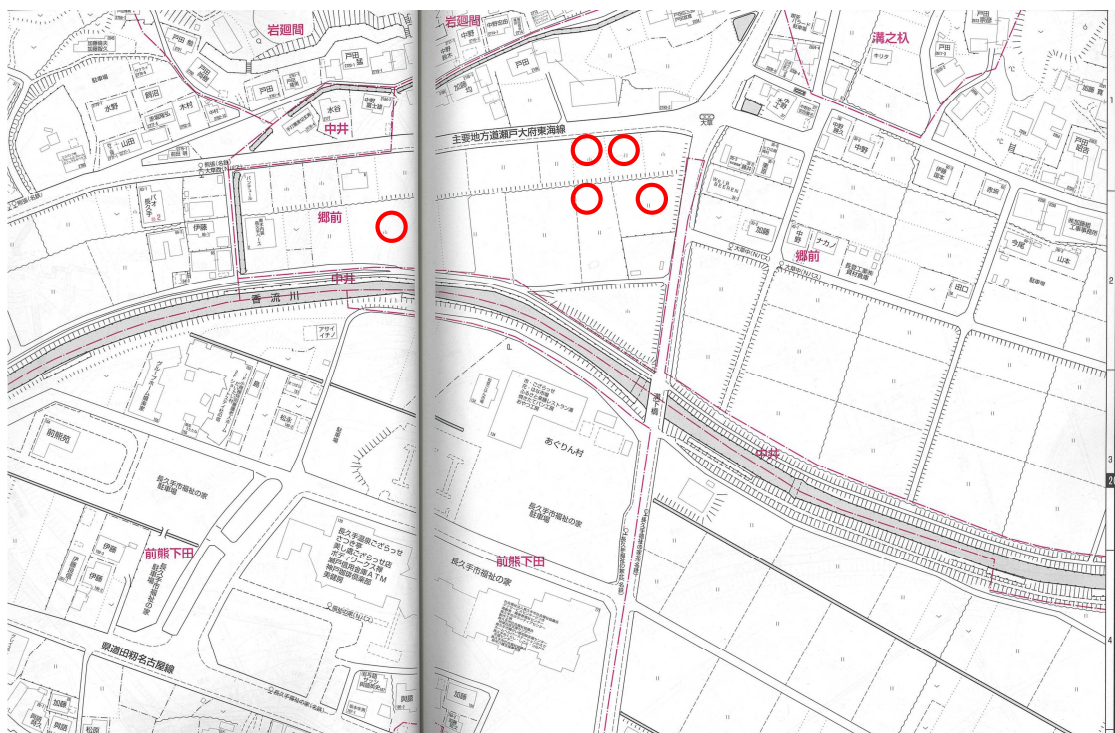

長久手市郷前  
地図

写真

平成30年11月6日 大草交差点埋藏文化財試掘調査