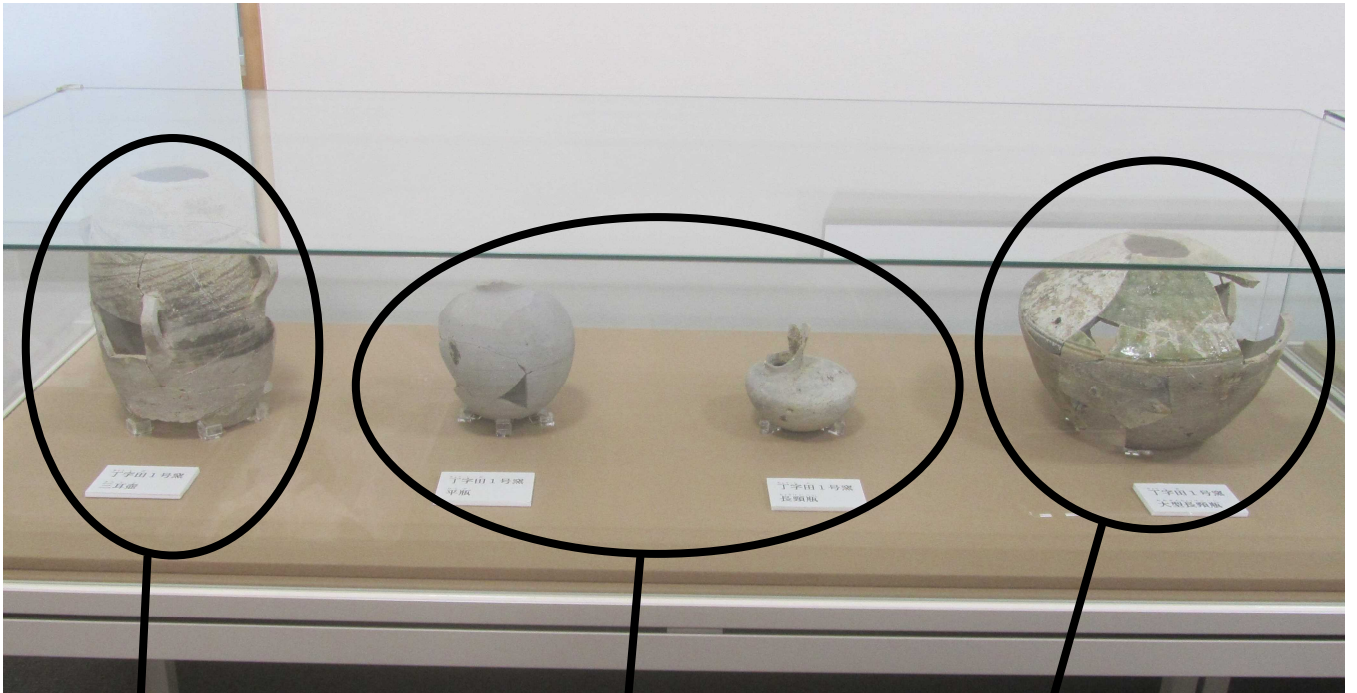

丁子田1号窯出土品2品

359に変更

継続展示

346に変更