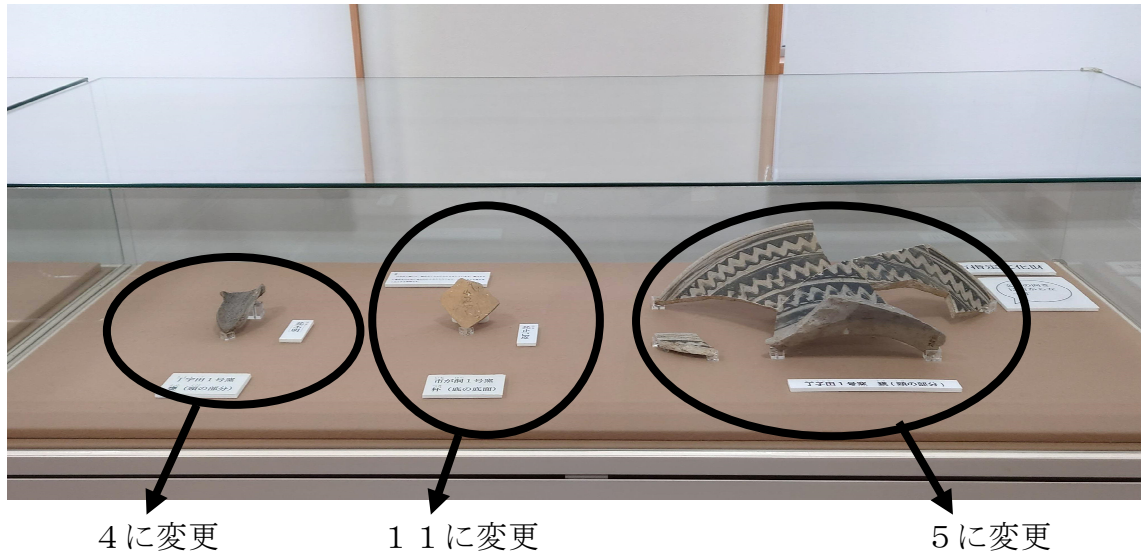

展示替え資料

指定文化財 3点

(以下の番号は『丁子田窯跡・市ケ洞一号窯調査報告書』記載の番号を使用)

かめ
4 甕 (市ケ洞1号窯出土)

かめ
5 甕 (市ケ洞1号窯出土)

1 1 すり鉢
(市ケ洞1号窯出土)

市ヶ洞1号窯出土品 2点

継続展示