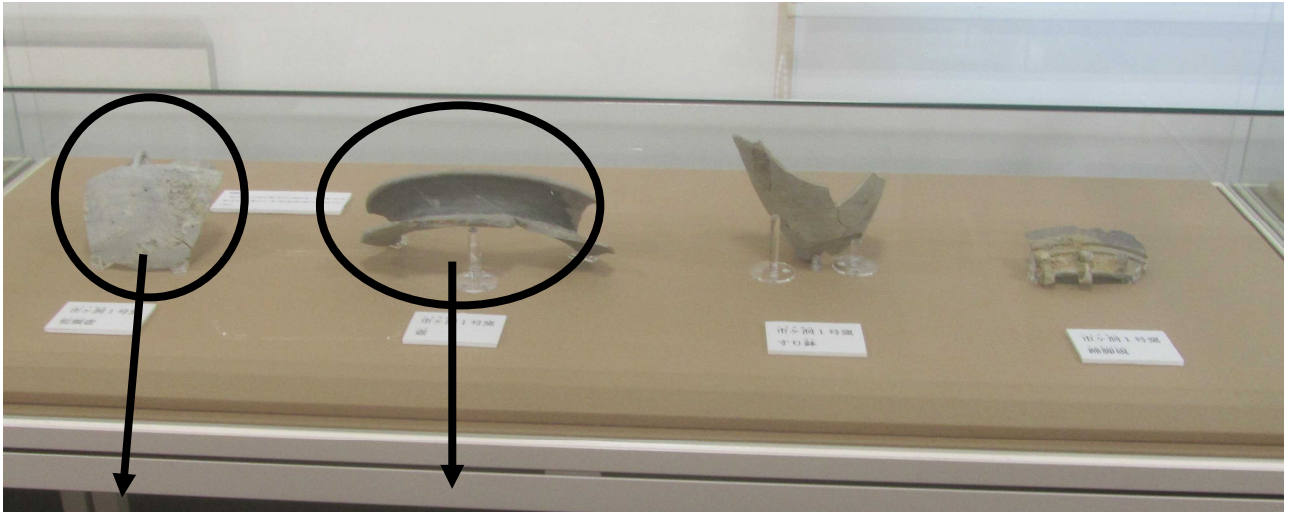

展示替え予定資料

指定文化財 3点

(以下の番号は丁字田窯跡・市が洞一号窯調査報告書記載の番号を使用)

8に変更

10に変更

1に変更

8 甕 (頸の部分)

市が洞1号窯 (平成29年度展示)

1 丁子田1号窯 甕 (頸の部分)

令和元年度展示

10 杯 (つき) 市が洞1号窯 (平成29年度展示)

市が洞 1 号窯出土品 2 点

636 に変更

644 に変更

636 平瓶(へいへい)初展示

644 円面硯(えんめんけん)
初展示