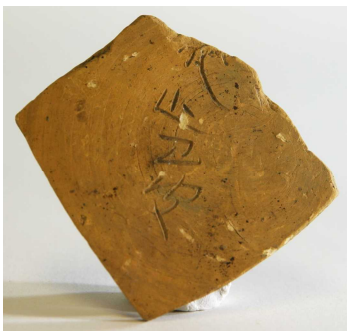

展示替え予定資料

指定文化財 3点

(以下の番号は丁字田窯跡・市が洞一号窯調査報告書記載の番号を使用)

8に変更

10に変更

1に変更

8 甕 (頸の部分)

市が洞1号窯 (平成29年度展示)

1 丁子田1号窯 甕 (頸の部分)

令和元年度展示

10 杯 (つき) 市が洞1号窯 (平成29年度展示)

市が洞 1 号窯出土品 2 点

636 に変更

644 に変更

636 平瓶(へいへい)初展示

644 円面硯(えんめんけん)
初展示