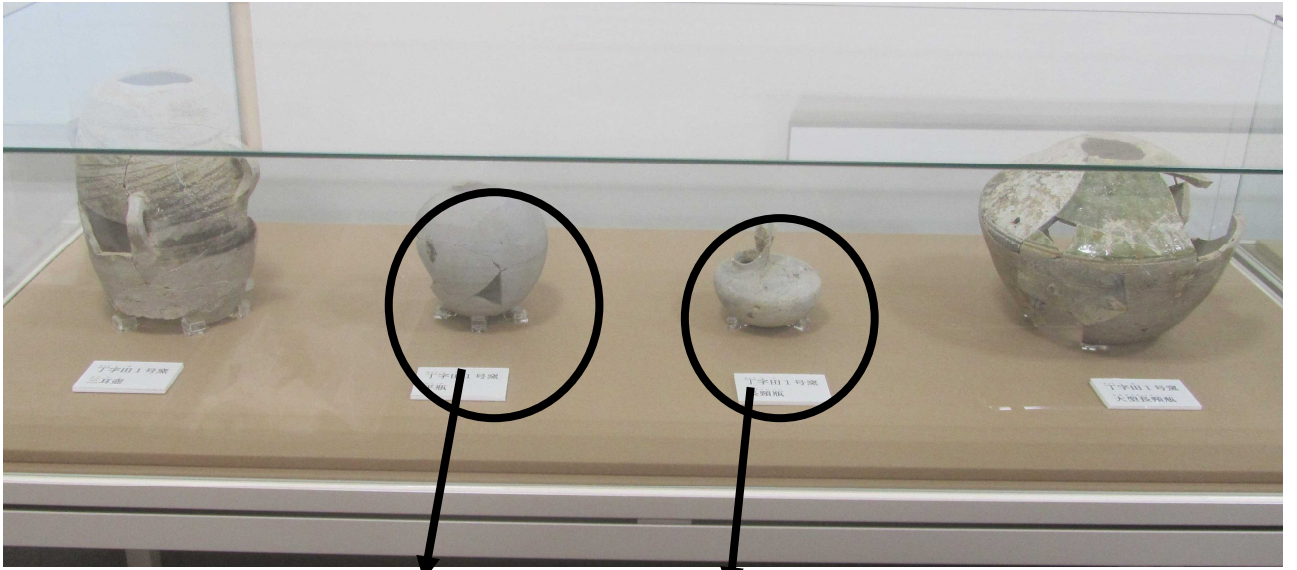

357に変更

355に変更