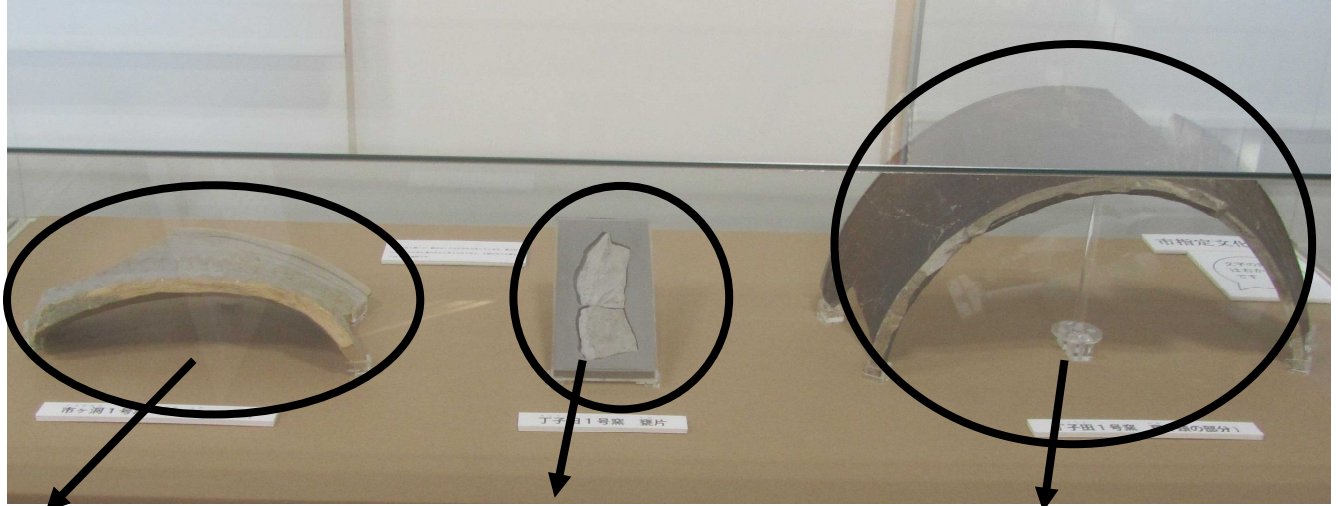

展示替え予定資料

指定文化財 3点

(以下の番号は丁字田窯跡・市が洞一号窯調査報告書記載の番号を使用)

8に変更

10に変更

1に変更

8 甕 (頸の部分)

市が洞1号窯 (平成29年度展示)

1 丁子田1号窯 甕 (頸の部分)

令和元年度展示

10 杯 (つき) 市が洞1号窯 (平成29年度展示)

市が洞 1 号窯出土品 2 点

636 に変更

644 に変更

636 平瓶(へいへい)初展示

644 円面硯(えんめんけん)
初展示