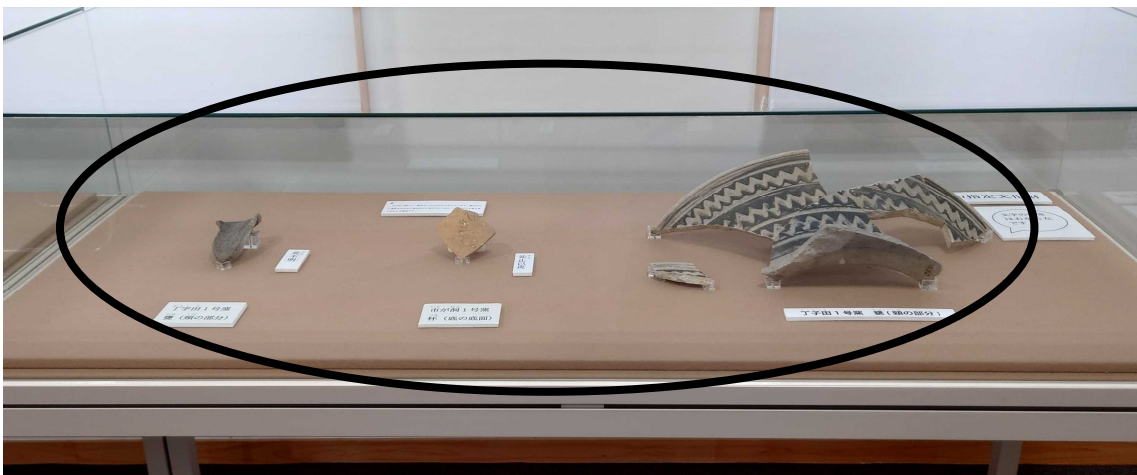

市が洞共生ステーション展示資料
(1)市指定文化財刻銘須恵器
展示替前

甕

甕片

甕

展示替後

甕

杯

甕

(2) 市が洞一号窯出土須恵器
展示替前

短頸壺

甕

すり鉢

蹄脚硯

平瓶

円面硯

蹄脚硯