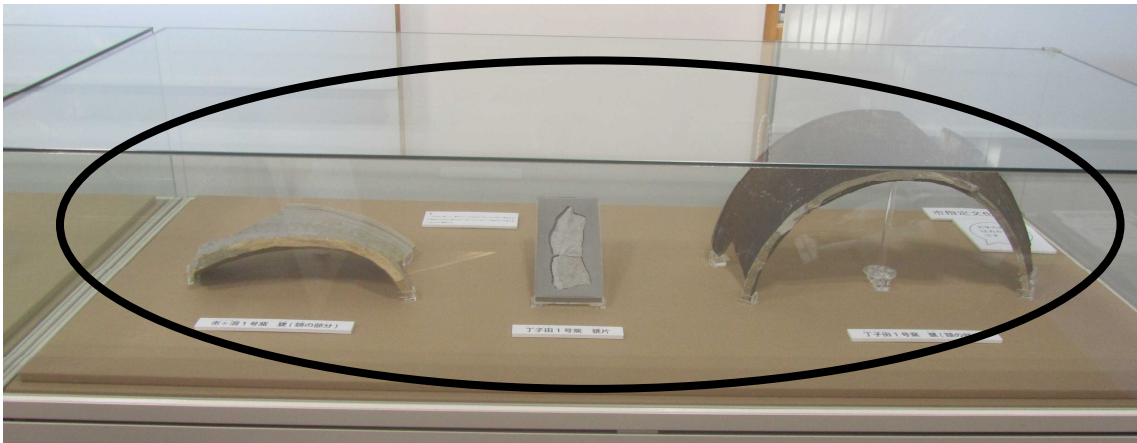

甕片

甕

市が洞共生ステーション展示資料
(1)市指定文化財刻銘須恵器
展示替前

甕