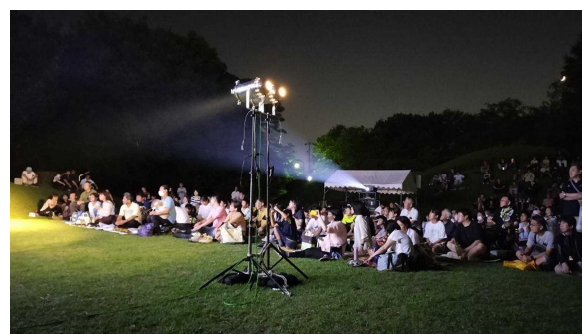

長久手古戦場宵まつり

キッチンカー

飲食物の販売

長久手高校吹奏楽部による演奏

プレトーク

パブリックビューイング