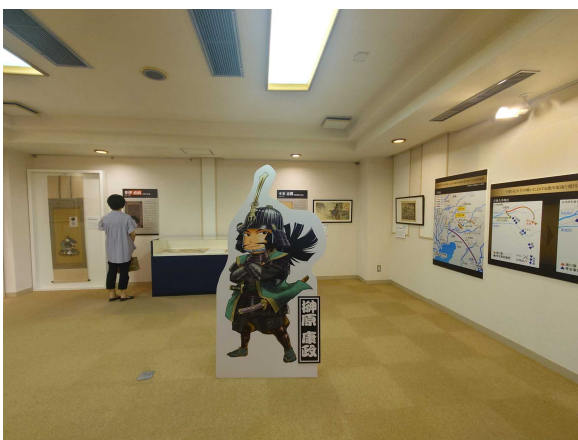

令和5年長久手市郷土資料室特別展「小牧・長久手の戦いと徳川四天王」

1階階段

2階展示室入口

2階展示室

2階会議室