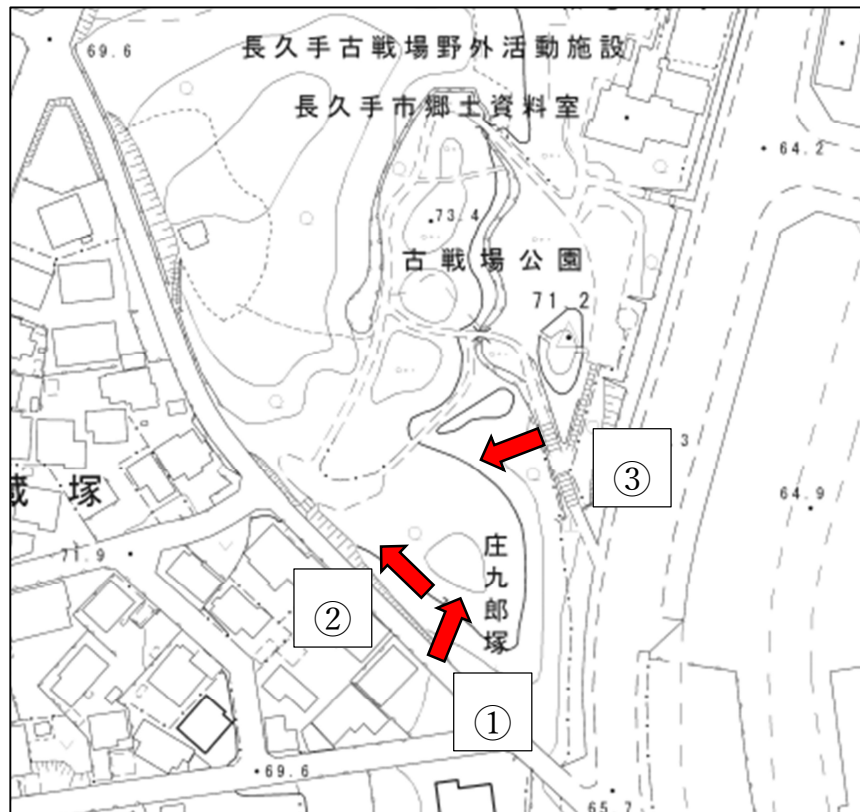

史跡長久手古戦場整備工事（樹木伐採） 庄九郎塚

撮影場所位置図

①

<着手前>

<着手後>

②

<着手前>

<着手後>

③

<着手前>

<着手後>