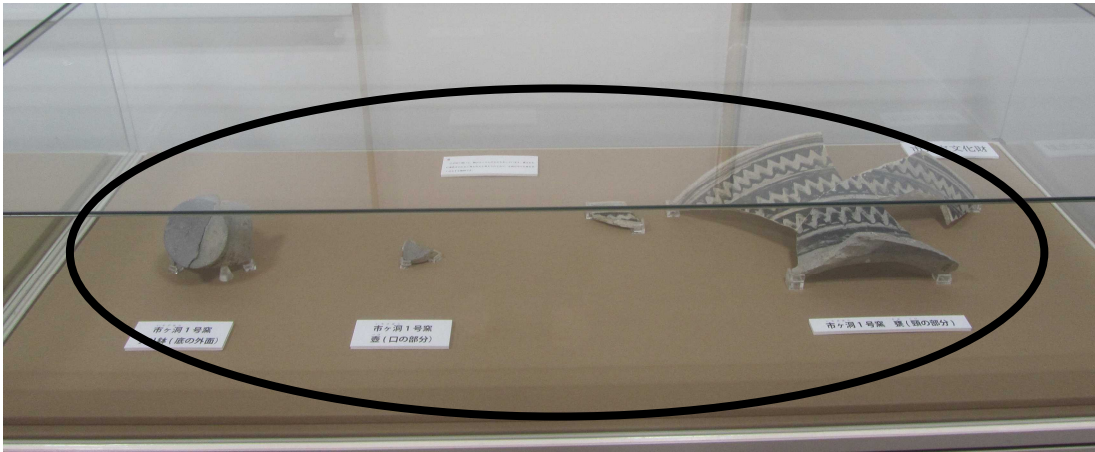

市が洞共生ステーション展示資料

(1)市指定文化財刻銘須恵器

展示替前

すり鉢

甕

甕

展示替後

甕

甕片

甕

(2) 市が洞一号窯出土須恵器
展示替前

短頸壺

甕

高杯

有台杯

短頸壺