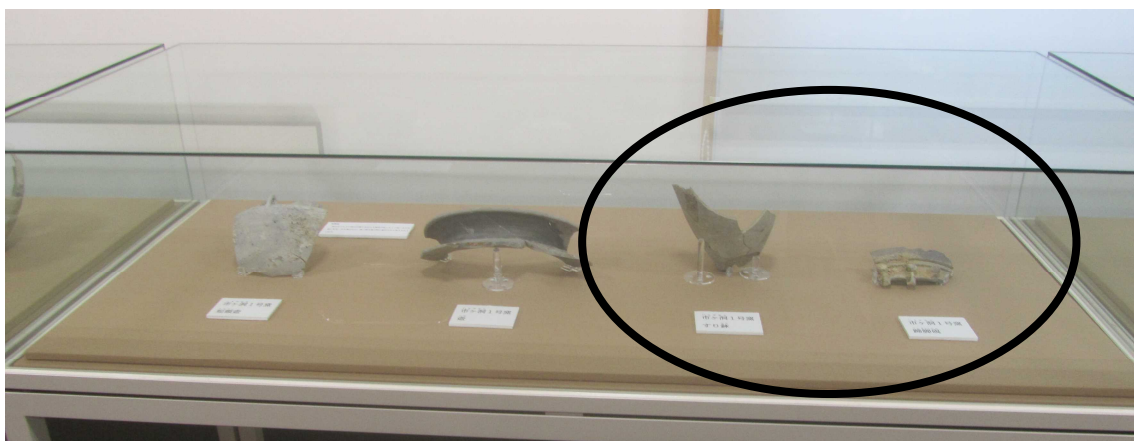

甕片

甕

(2) 市が洞一号窯出土須恵器
展示替前

短頸壺

甕

高杯

有台杯

短頸壺