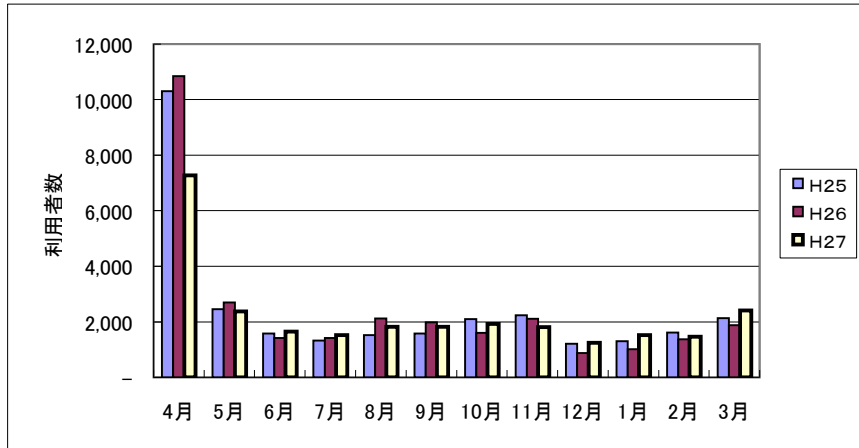

平成27年度 長久手古戰場野外活動施設利用状況表

別紙

施設名	年度	4月		5月		6月		7月		8月		9月		10月		11月		12月		1月		2月		3月		年計		日平均 利用 人数
		開館数	利用者	開館数	利用者	開館数	利用者	開館数	利用者	開館数	利用者	開館数	利用者	開館数	利用者	開館数	利用者	開館数	利用者	開館数	利用者	開館数	利用者	開館数	利用者	開館数	利用者	
郷土資料室	H25	26	10,299	27	2,451	26	1,575	26	1,328	27	1,521	25	1,578	27	2,098	26	2,242	23	1,214	23	1,302	24	1,620	26	2,137	306	29,365	96
	H26	25	10,838	27	2,692	25	1,414	27	1,421	27	2,122	25	1,981	27	1,604	26	2,113	23	877	23	1,010	24	1,377	26	1,883	305	29,332	96
	H27	26	7,268	27	2,377	25	1,645	27	1,518	26	1,825	26	1,827	27	1,928	25	1,808	24	1,250	24	1,519	24	1,463	27	2,412	308	26,840	87
和弓場	H25	26	660	27	471	26	479	26	411	27	409	25	405	27	458	26	368	23	324	23	301	25	379	26	378	307	5,043	16
	H26	25	364	27	492	25	455	27	456	27	477	25	454	27	583	26	499	23	393	23	404	24	476	26	496	305	5,549	18
	H27	26	507	27	624	25	507	27	525	26	485	26	441	27	567	25	479	24	473	24	430	24	487	27	493	308	6,018	20
来所者 合計	H25	26	10,959	27	2,922	26	2,054	26	1,739	27	1,930	25	1,983	27	2,556	26	2,610	23	1,538	23	1,603	24	1,999	26	2,515	306	34,408	112
	H26	25	11,202	27	3,184	25	1,869	27	1,877	27	2,599	25	2,435	27	2,187	26	2,612	23	1,270	23	1,414	24	1,853	26	2,379	305	34,881	114
	H27	26	7,775	27	3,001	25	2,152	27	2,043	26	2,310	26	2,268	27	2,495	25	2,287	24	1,723	24	1,949	24	1,950	27	2,905	308	32,858	107

郷土資料室