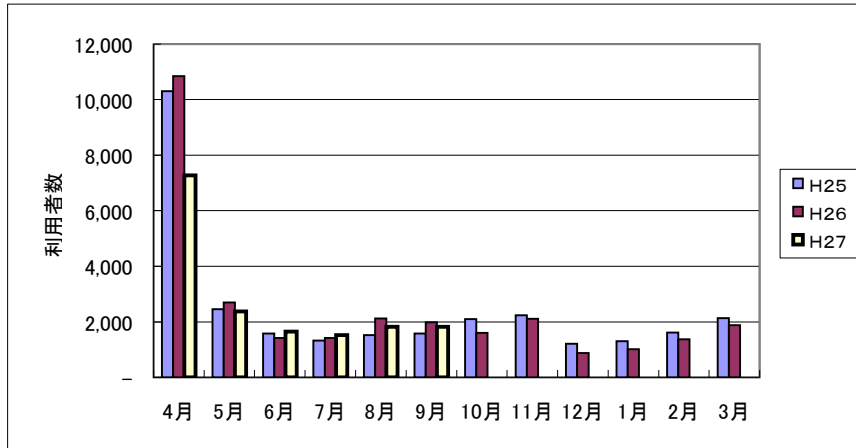

平成27年度 長久手古戰場野外活動施設利用状況表

施設名	年度	4月		5月		6月		7月		8月		9月		10月		11月		12月		1月		2月		3月		年計		日平均利用人数
		開館数	利用者	開館数	利用者	開館数	利用者	開館数	利用者	開館数	利用者	開館数	利用者	開館数	利用者	開館数	利用者	開館数	利用者	開館数	利用者	開館数	利用者	開館数	利用者	開館数	利用者	
郷土資料室	H25	26	10,299	27	2,451	26	1,575	26	1,328	27	1,521	25	1,578	27	2,098	26	2,242	23	1,214	23	1,302	24	1,620	26	2,137	306	29,365	96
	H26	25	10,838	27	2,692	25	1,414	27	1,421	27	2,122	25	1,981	27	1,604	26	2,113	23	877	23	1,010	24	1,377	26	1,883	305	29,332	96
	H27	26	7,268	27	2,377	25	1,645	27	1,518	26	1,825	26	1,827													157	16,460	105
和弓場	H25	26	660	27	471	26	479	26	411	27	409	25	405	27	458	26	368	23	324	23	301	25	379	26	378	307	5,043	16
	H26	25	364	27	492	25	455	27	456	27	477	25	454	27	583	26	499	23	393	23	404	24	476	26	496	305	5,549	18
	H27	26	507	27	624	25	507	27	525	26	485	26	441													157	3,089	20
来所者合計	H25	26	10,959	27	2,922	26	2,054	26	1,739	27	1,930	25	1,983	27	2,556	26	2,610	23	1,538	23	1,603	24	1,999	26	2,515	306	34,408	112
	H26	25	11,202	27	3,184	25	1,869	27	1,877	27	2,599	25	2,435	27	2,187	26	2,612	23	1,270	23	1,414	24	1,853	26	2,379	305	34,881	114
	H27	26	7,775	27	3,001	25	2,152	27	2,043	26	2,310	26	2,268													157	19,549	125

郷土資料室