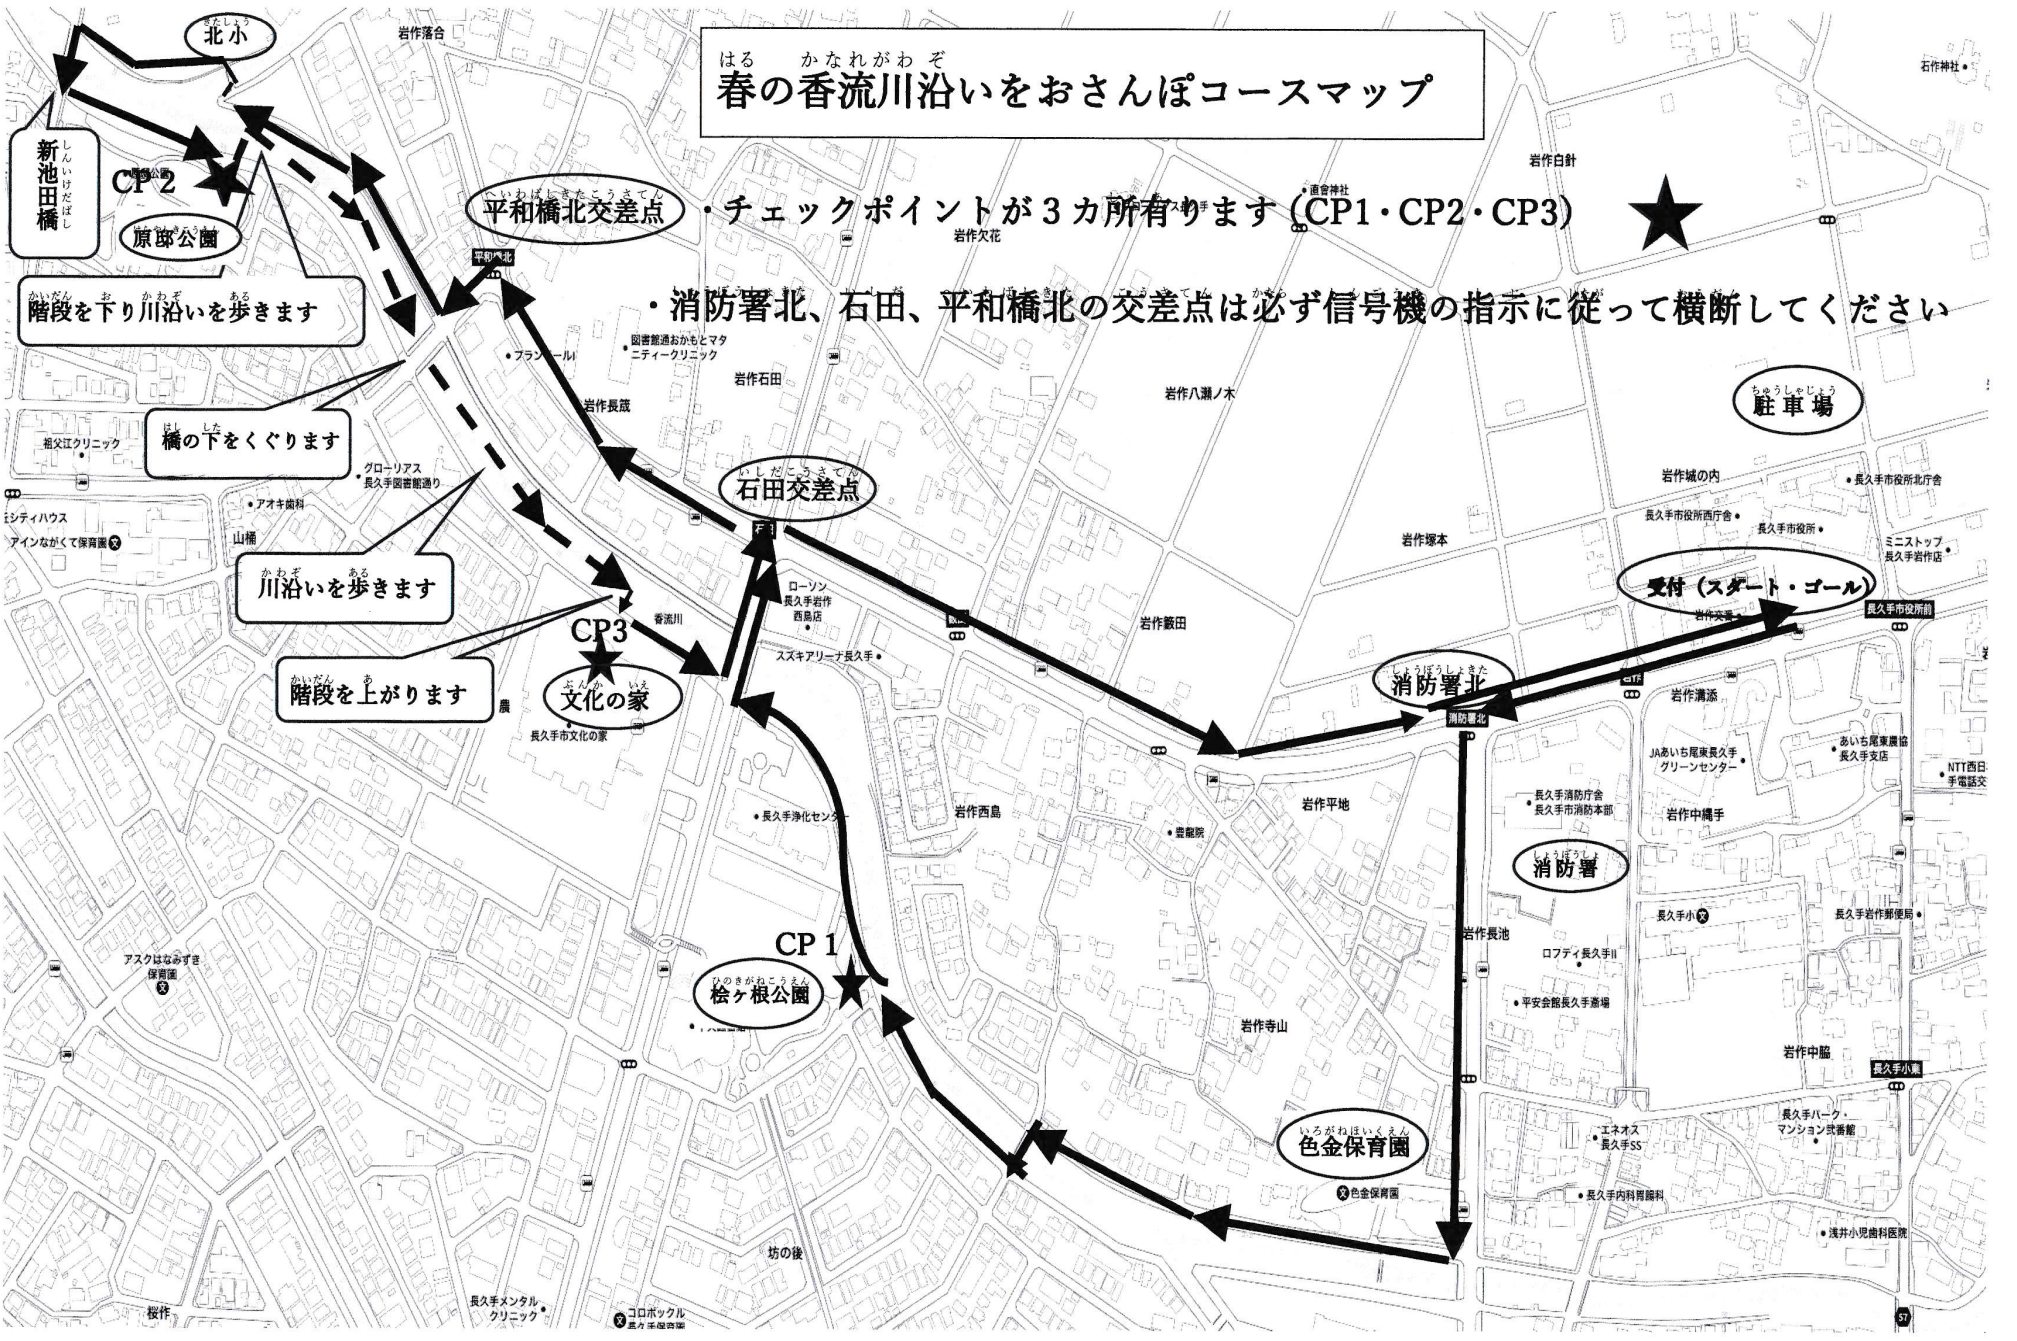

はる かなれがわぞ 春の香流川沿いをおさんぽコースマップ

・チェックポイントが3カ所あります (CP1・CP2・CP3)

・消防署北、石田、平和橋北の交差点は必ず信号機の指示に従って横断してください

新池田橋
CP2
原部公園

階段を下り川沿いを歩きます

橋の下をくぐります

川沿いを歩きます

階段を上がります

平和橋北交差点

石田交差点

CP3
文化の家

CP1
松ヶ根公園

消防署北

受付 (スタート・ゴール)

消防署

色金保育園