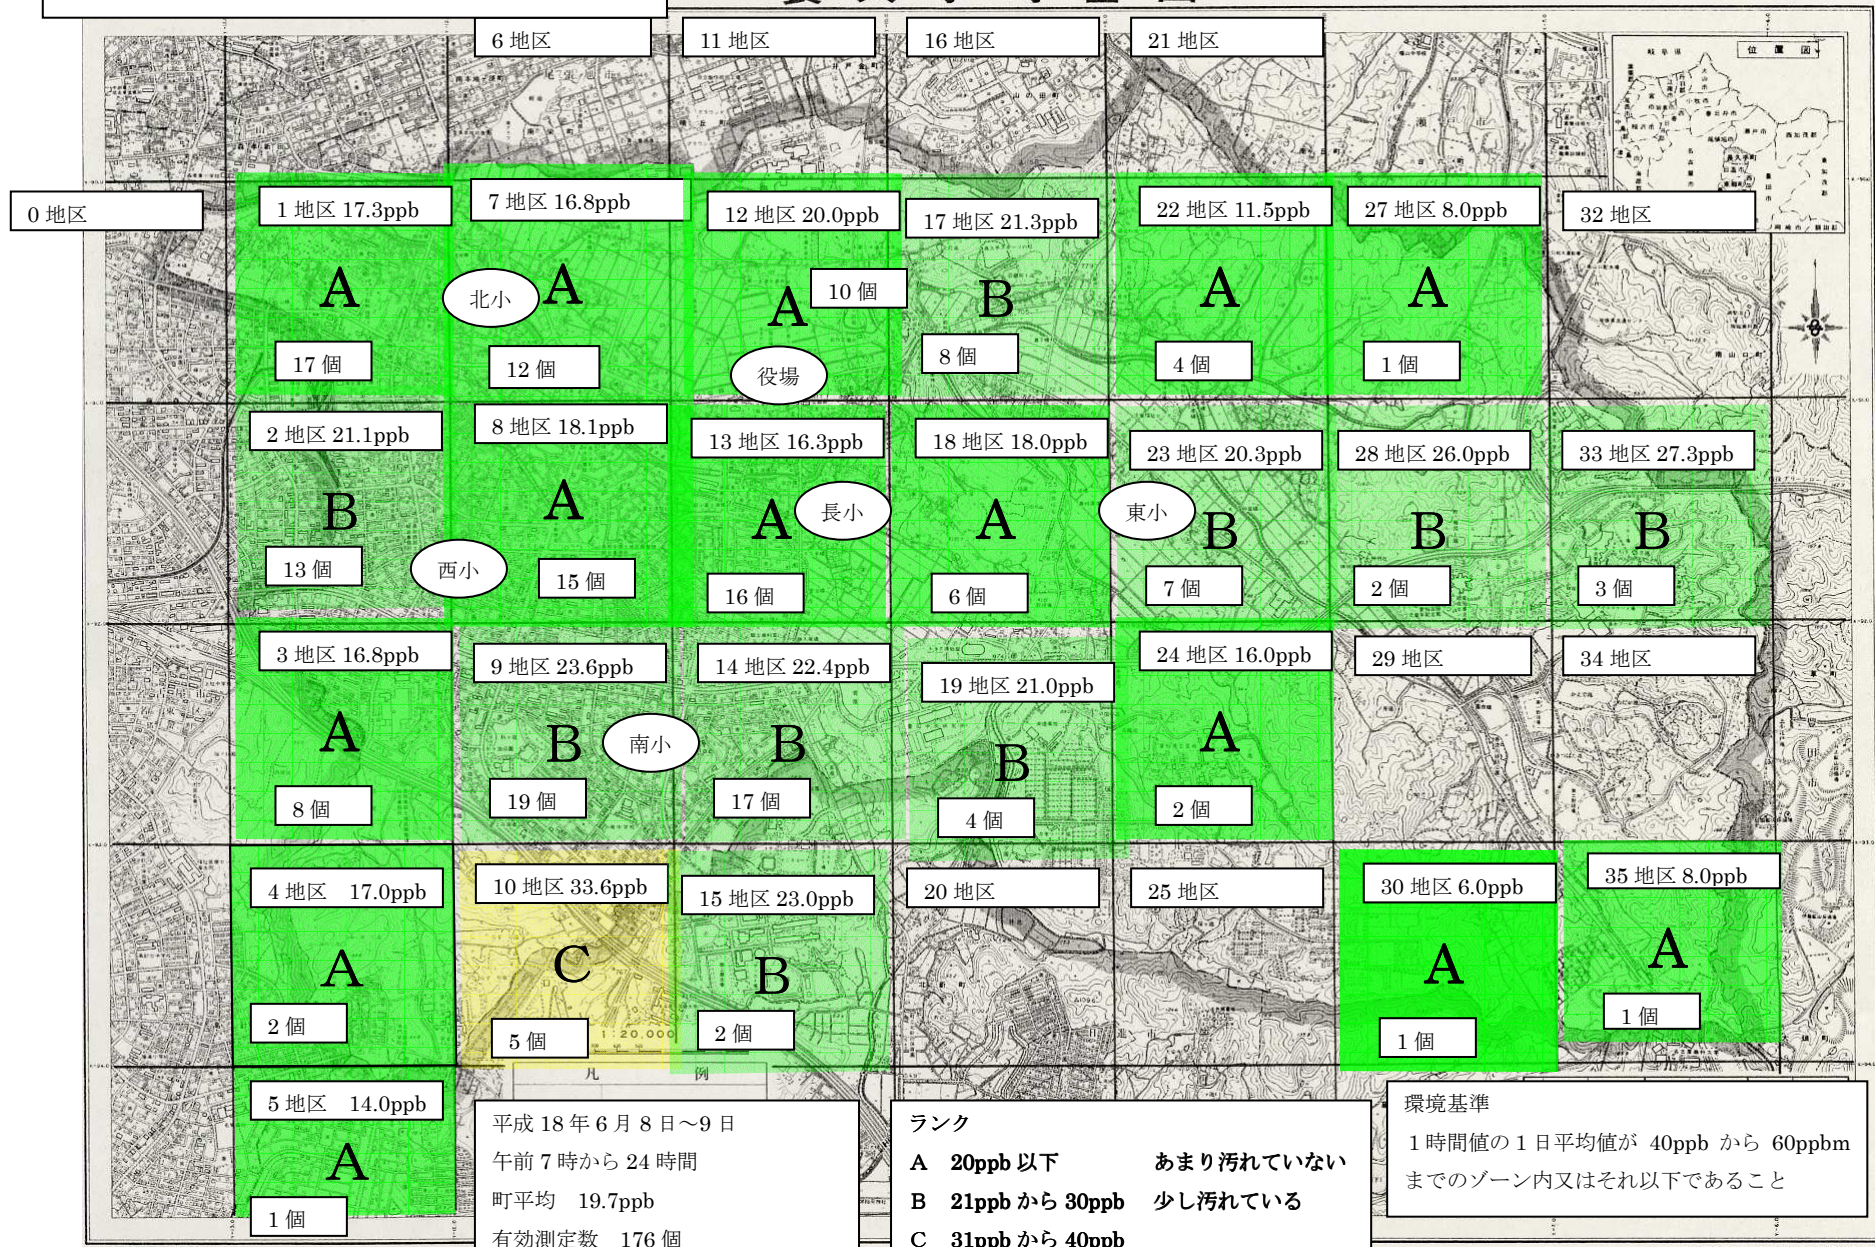

二酸化窒素 (NO2) 簡易測定 地区平均

長久手町全図

平成十八年十一月四日現在

長久手町

この地図は、平成11年12月現在の長久手町計画図に基づき作成されています。