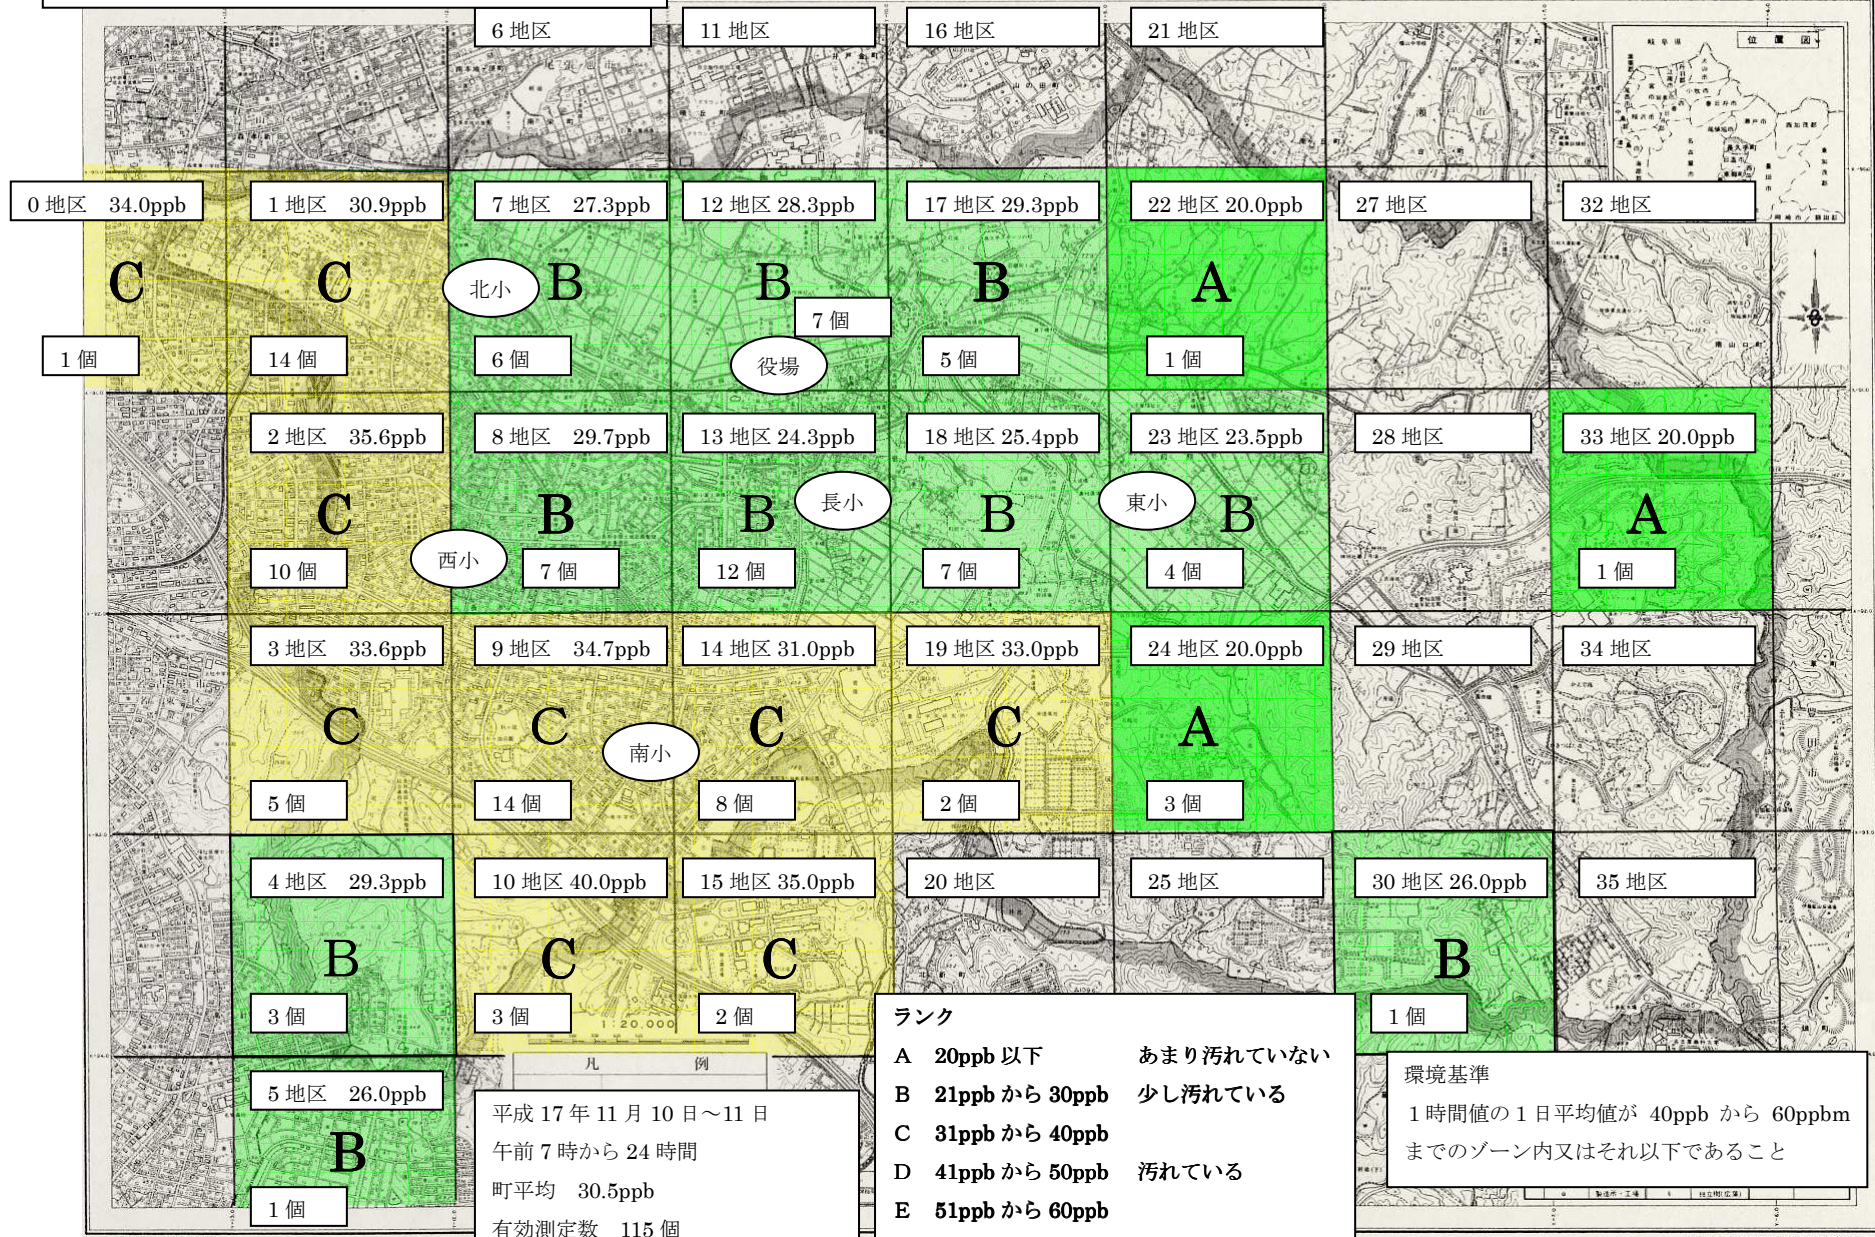

二酸化窒素 (NO₂) 簡易測定 地区平均

長久手町全図

平成十七年十一月調査

長久手町

この地図は、平成17年12月現在の長久手町計画図を基に作成された。