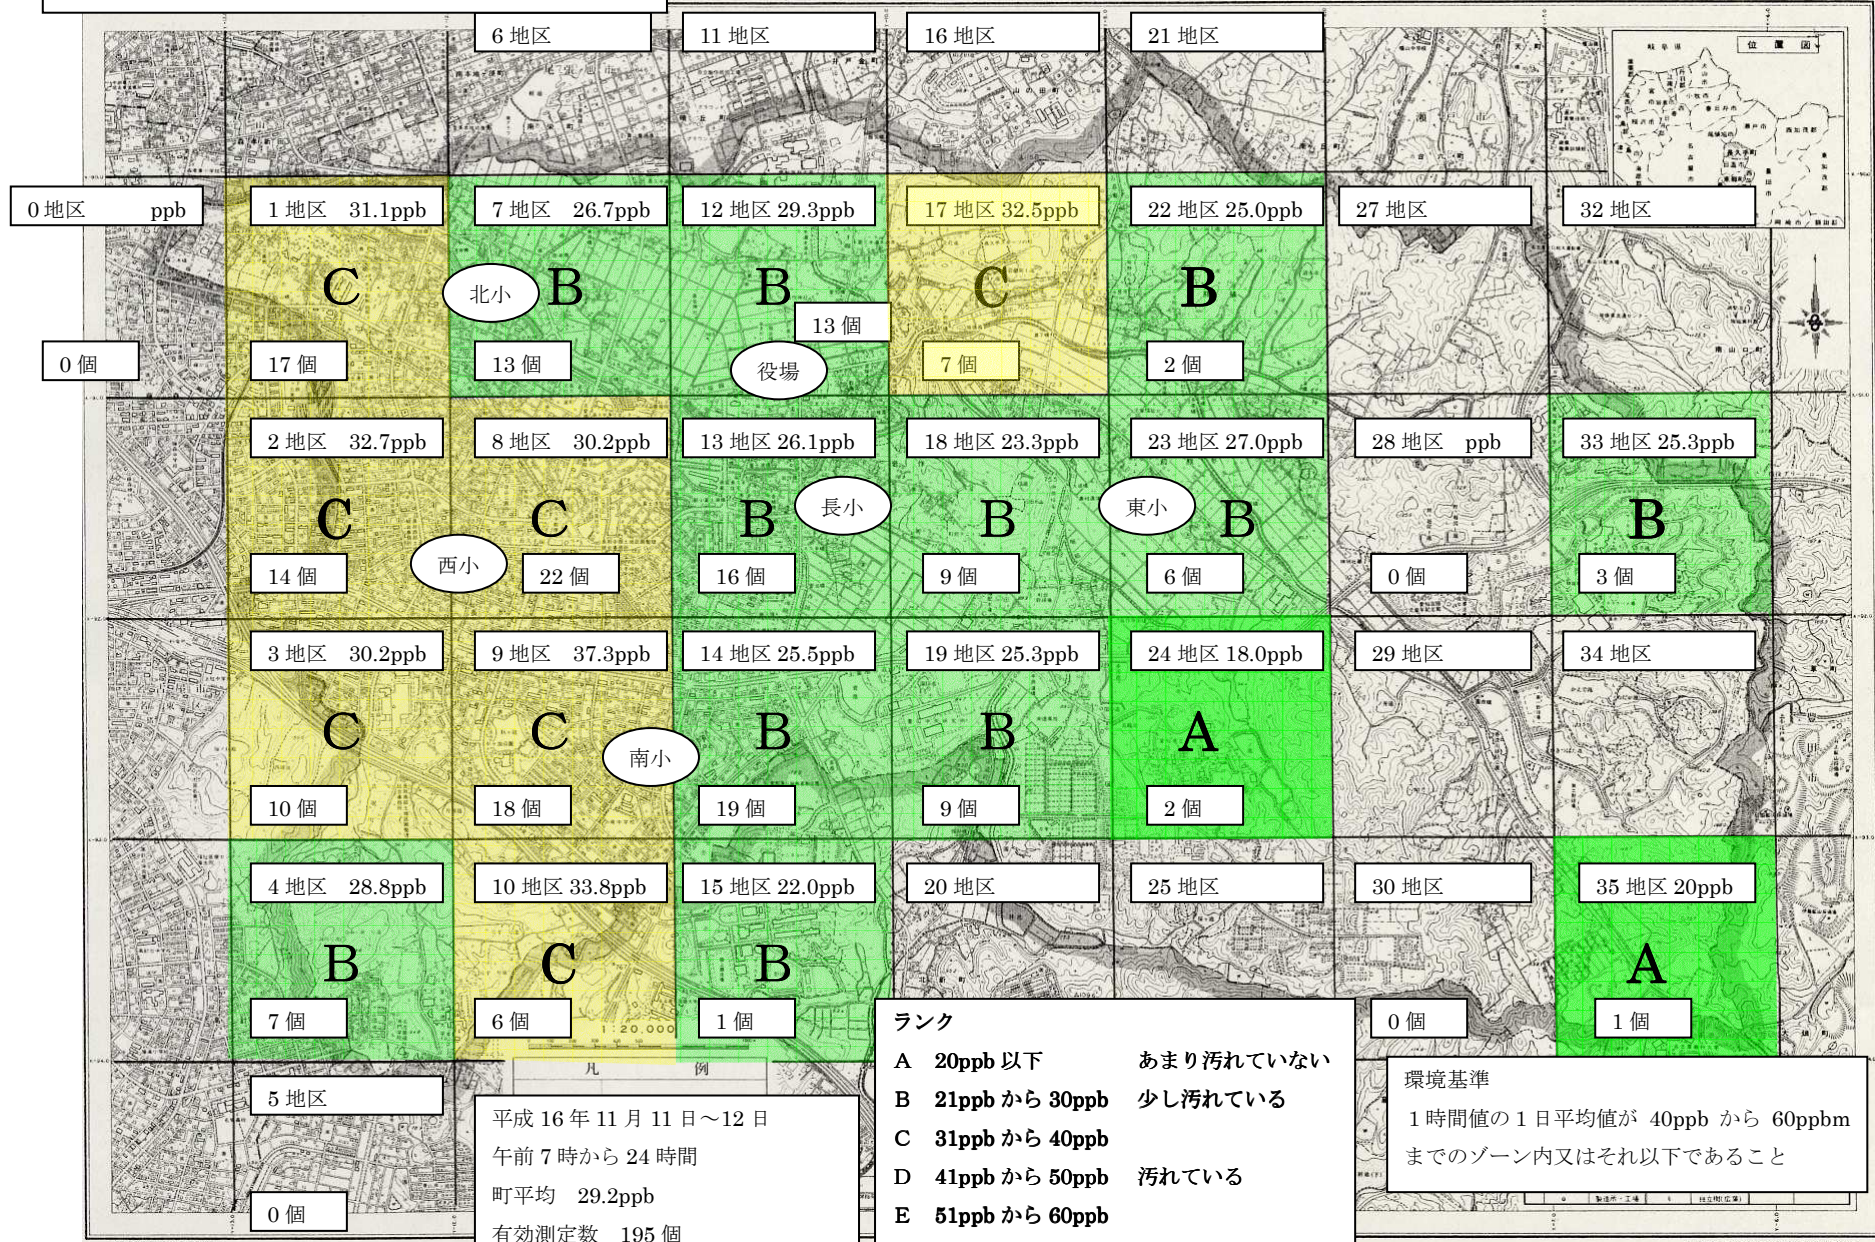

二酸化窒素 (NO2) 簡易測定 地区平均

長久手町全図

平成十六年十一月調査

長久手町

この地図は、平成11年12月現在の長久手町計画図を基に作成された。